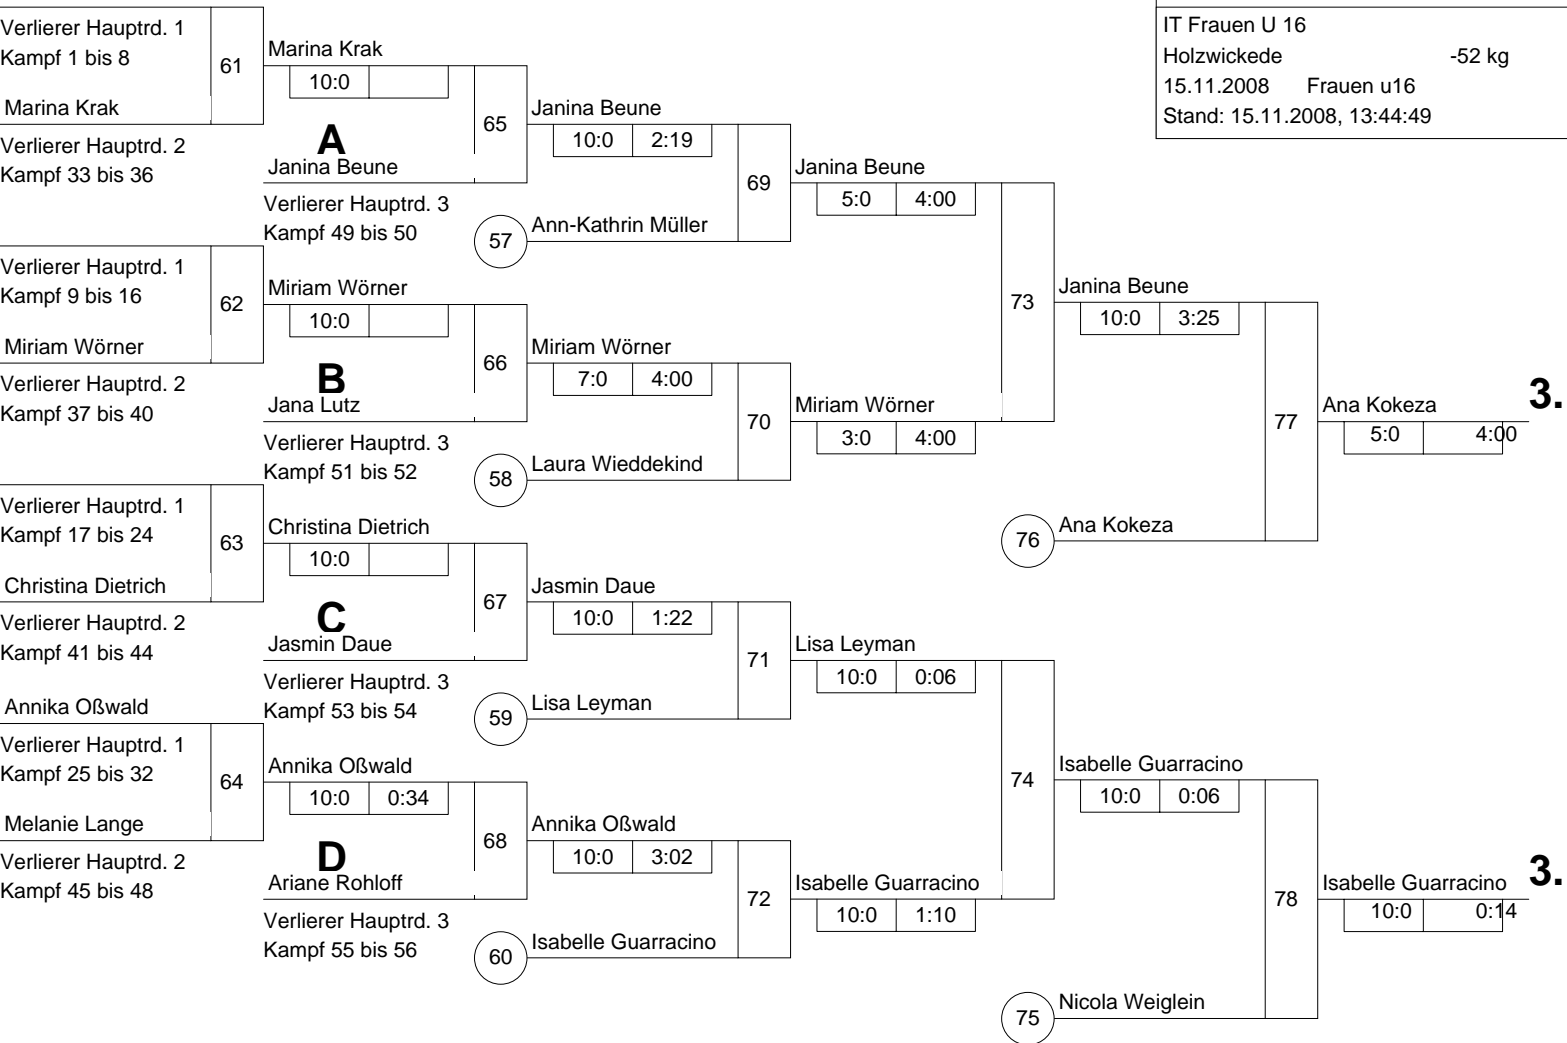

KO-System 2x Trostrd. 64 mit 37 TN	IT Frauen U 16	15.11.2008 Frauen u16
Hauptrunde (Blatt 1 von 3)	Holzwickede -52 kg	Stand: 15.11.2008, 13:44:49

# Hauptrunde, Sieger aus Kampf

KO-System 2x Trostrd. 64 mit 37 TN

Hauptrunde 2 (Blatt 2 von 3)

IT Frauen U 16

Holzwickede -52 kg

15.11.2008 Frauen u16

Stand: 15.11.2008, 13:44:49

## Legende

**Trostrunde aller Verlierer gegen Poolsieger aus Pool**

KO-System 2x Trostrd. 64 mit 37 TN

Trostrunde (Blatt 3 von 3)

IT Frauen U 16

Holzwickede -52 kg

15.11.2008 Frauen u16

Stand: 15.11.2008, 13:44:49