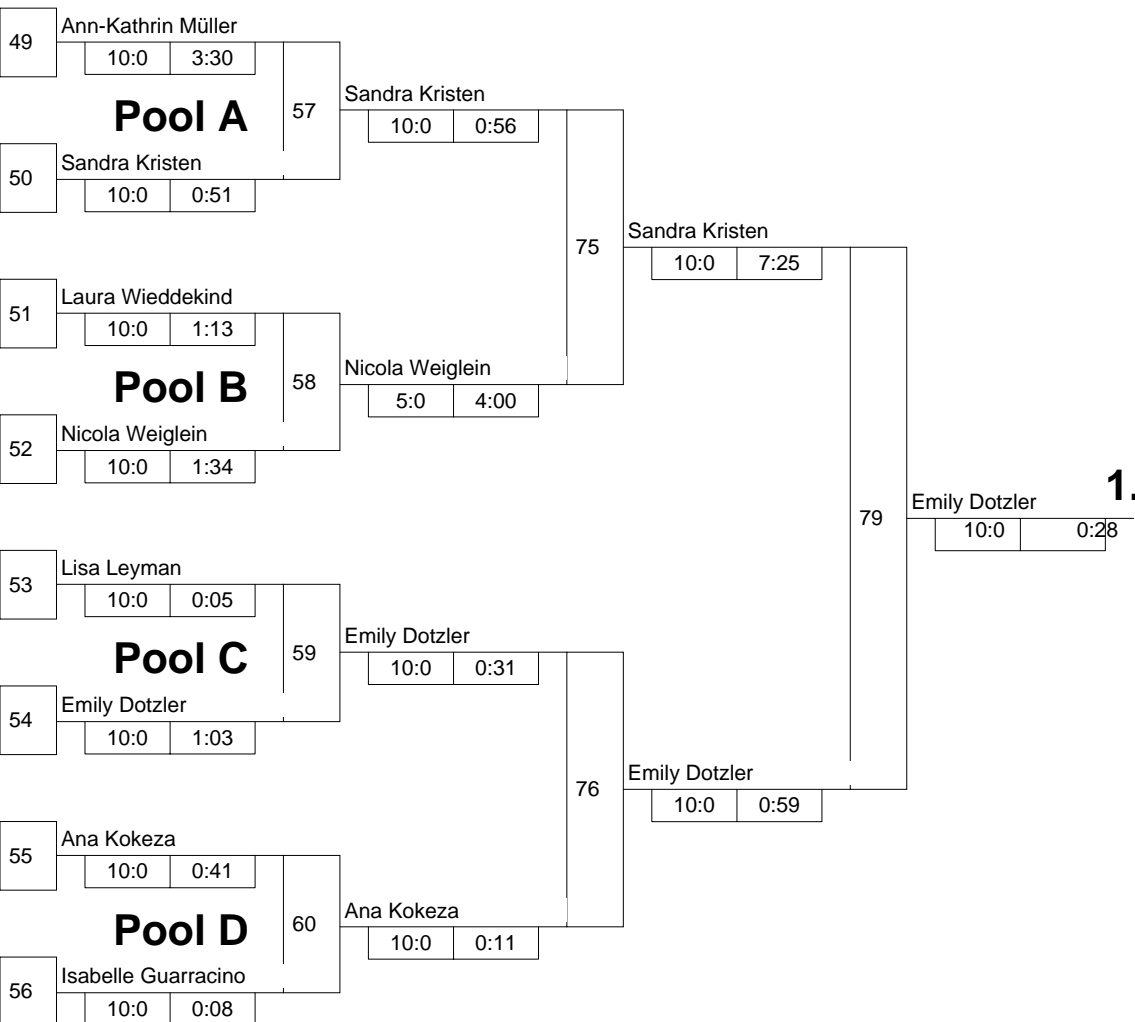

KO-System 2x Trostrd. 64 mit 37 TN	IT Frauen U 16	15.11.2008 Frauen u16
Hauptrunde (Blatt 1 von 3)	Holzwickede -52 kg	Stand: 15.11.2008, 13:44:49

# Hauptrunde, Sieger aus Kampf

KO-System 2x Trostrd. 64 mit 37 TN

Hauptrunde 2 (Blatt 2 von 3)

IT Frauen U 16

Holzwickede -52 kg

15.11.2008 Frauen u16

Stand: 15.11.2008, 13:44:49

## Legende

**Trostrunde aller Verlierer gegen Poolsieger aus Pool**

KO-System 2x Trostrd. 64 mit 37 TN

Trostrunde (Blatt 3 von 3)

IT Frauen U 16

Holzwickede -52 kg

15.11.2008 Frauen u16

Stand: 15.11.2008, 13:44:49