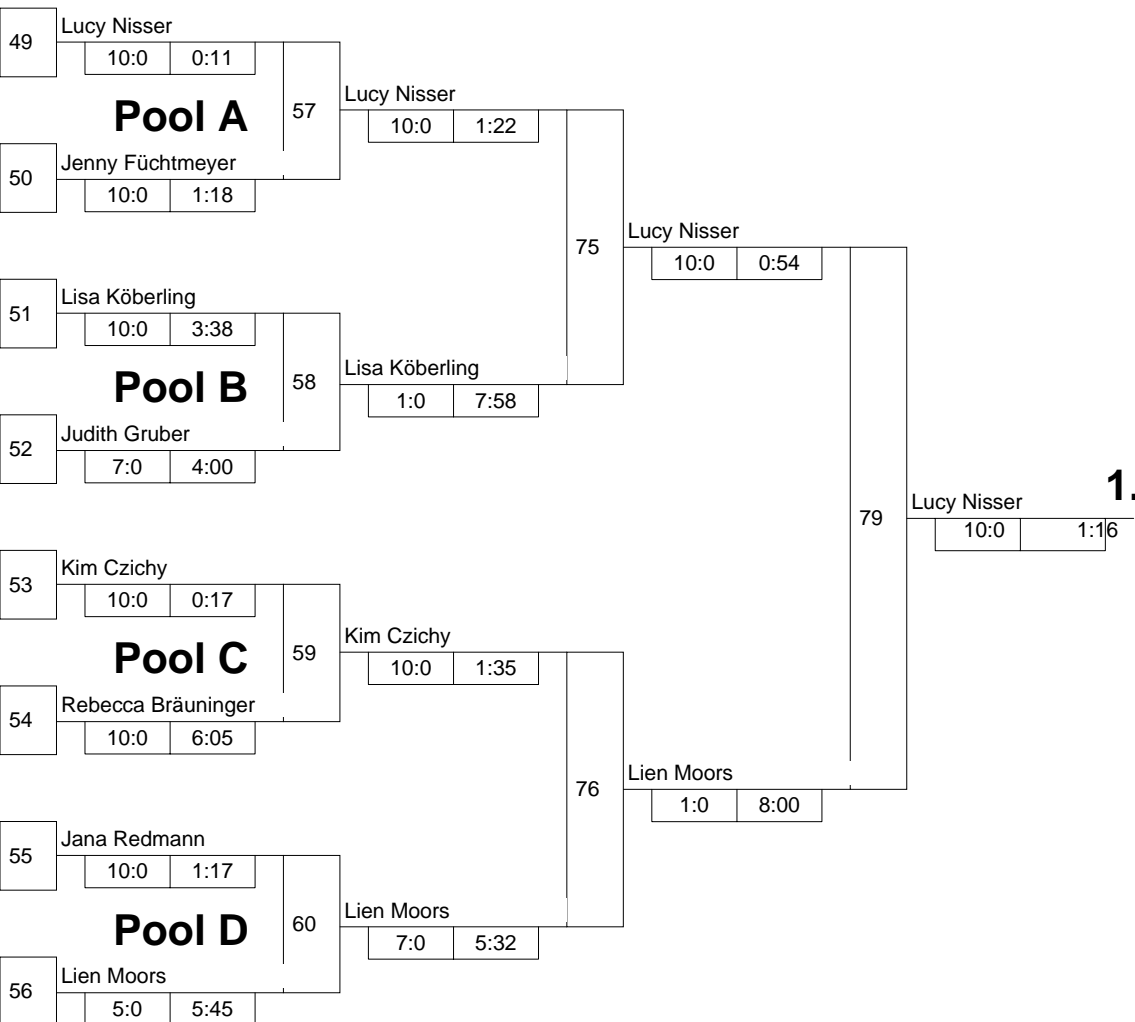

Hauptrunde, Sieger aus Kampf

KO-System 2x Trostrd. 64 mit 40 TN

Hauptrunde 2 (Blatt 2 von 3)

IT Frauen U 16

Holzwickede -48 kg

15.11.2008 Frauen u16

Stand: 15.11.2008, 18:47:55

Legende

Trostrunde aller Verlierer gegen Poolsieger aus Pool

KO-System 2x Trostrd. 64 mit 40 TN

Trostrunde (Blatt 3 von 3)

IT Frauen U 16

Holzwickede -48 kg

15.11.2008 Frauen u16

Stand: 15.11.2008, 18:47:55

Eva Weber