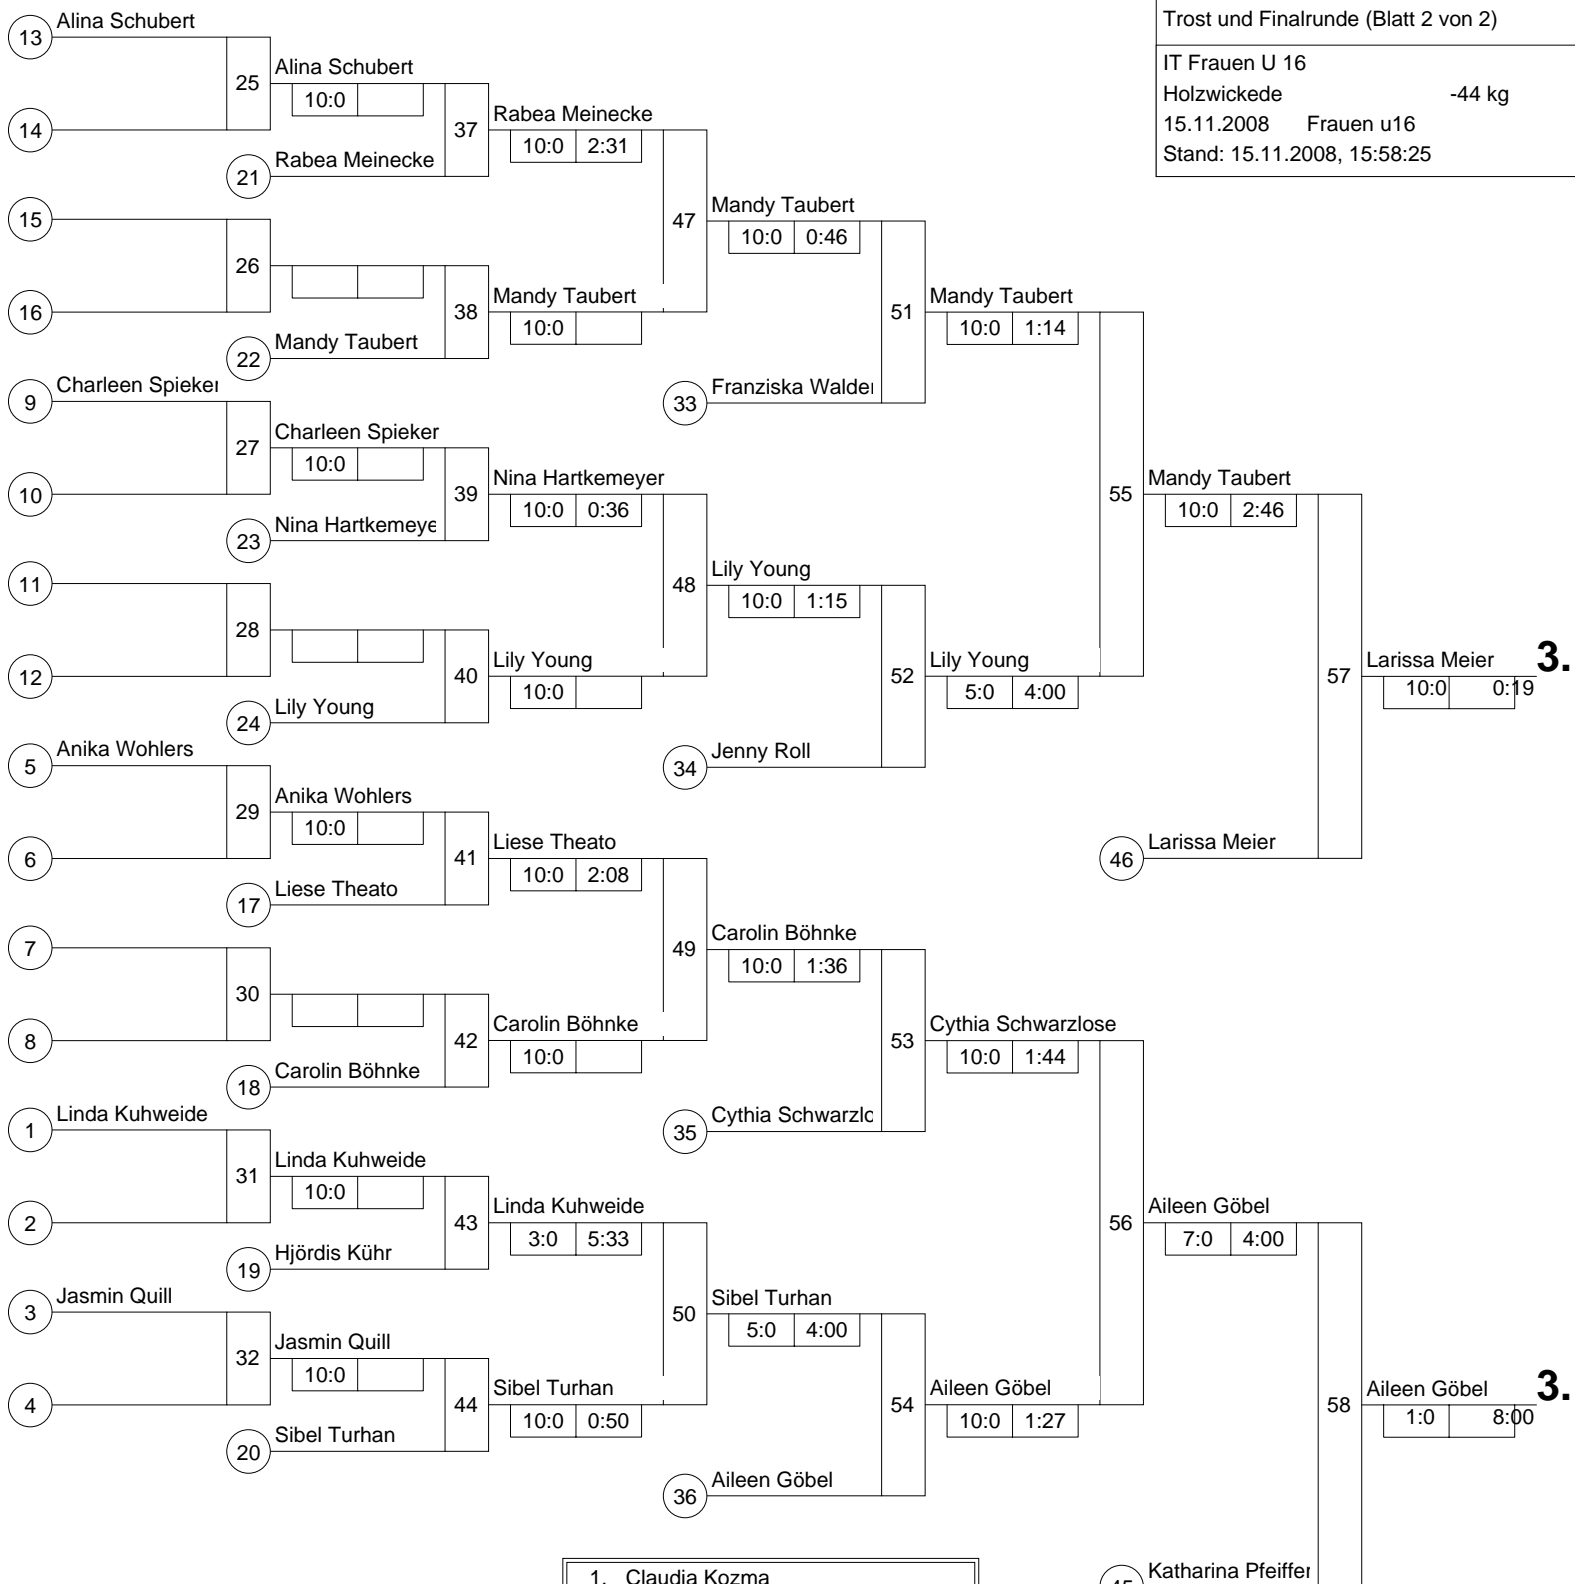

Trostrunde, Verlierer aus Kampf

Doppel-KO-System 32 mit 21 TN

Trost und Finalrunde (Blatt 2 von 2)

IT Frauen U 16

Holzwickede -44 kg

15.11.2008 Frauen u16

Stand: 15.11.2008, 15:58:25

1.	Claudia Kozma	BA
	BC Hemsbach	
2.	Evelien Cappaert	B
	Topsportschool VJF	
3.	Larissa Meier	WÜ
	SS Kustus	
3.	Aileen Göbel	PF
	LV Pfalz	
5.	Mandy Taubert	NW
	SU Witten-Annen	
5.	Katharina Pfeiffer	WÜ
	VFL Sindelfingen	
7.	Lily Young	NW
	JG Münster	
7.	Cythia Schwarzlose	BE
	LV Berlin