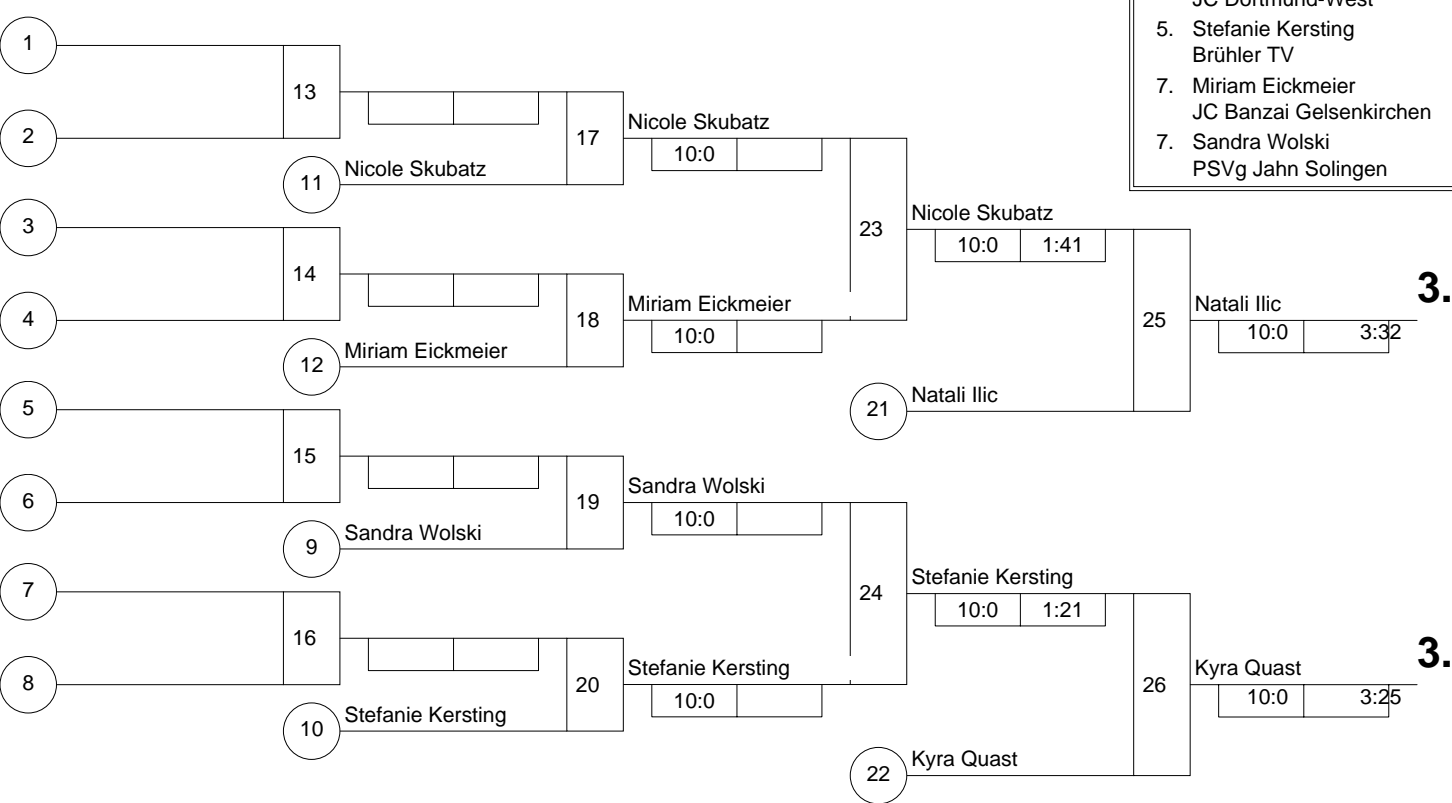

Hauptrunde, Los-Nr.

1	Kelly Fober Essink Sportcentrum	NL	1
9			
5	Sandra Wolski PSVg Jahn Solingen	NW	2
13			
3	Natali Ilic JC Langenfeld	NW	3
11			
7	Stefanie Kersting Brühler TV	NW	4
15			
2	Kyra Quast JV Siegerland	NW	5
10			
6	Nicole Skubatz JC Dortmund-West	NW	6
14			
4	Frauke Kuczniertz JC Bushido Köln	NW	7
12			
8	Miriam Eickmeier JC Banzai Gelsenkirchen	NW	8
16			

Doppel-KO-System 16 mit 8 TN

Intern. ET "Bonn-Open" Frauen U16/U19  
Bonn -70 kg  
30.08.2008 Frauen u19  
Stand: 30.08.2008, 15:47:45

- |    |                   |                         |    |
|----|-------------------|-------------------------|----|
| 1. | Frauke Kuczniertz | JC Bushido Köln         | NW |
| 2. | Kelly Fober       | Essink Sportcentrum     | NL |
| 3. | Natali Ilic       | JC Langenfeld           | NW |
| 3. | Kyra Quast        | JV Siegerland           | NW |
| 5. | Nicole Skubatz    | JC Dortmund-West        | NW |
| 5. | Stefanie Kersting | Brühler TV              | NW |
| 7. | Miriam Eickmeier  | JC Banzai Gelsenkirchen | NW |
| 7. | Sandra Wolski     | PSVg Jahn Solingen      | NW |

Trostrunde, Verlierer aus Kampf

Legende