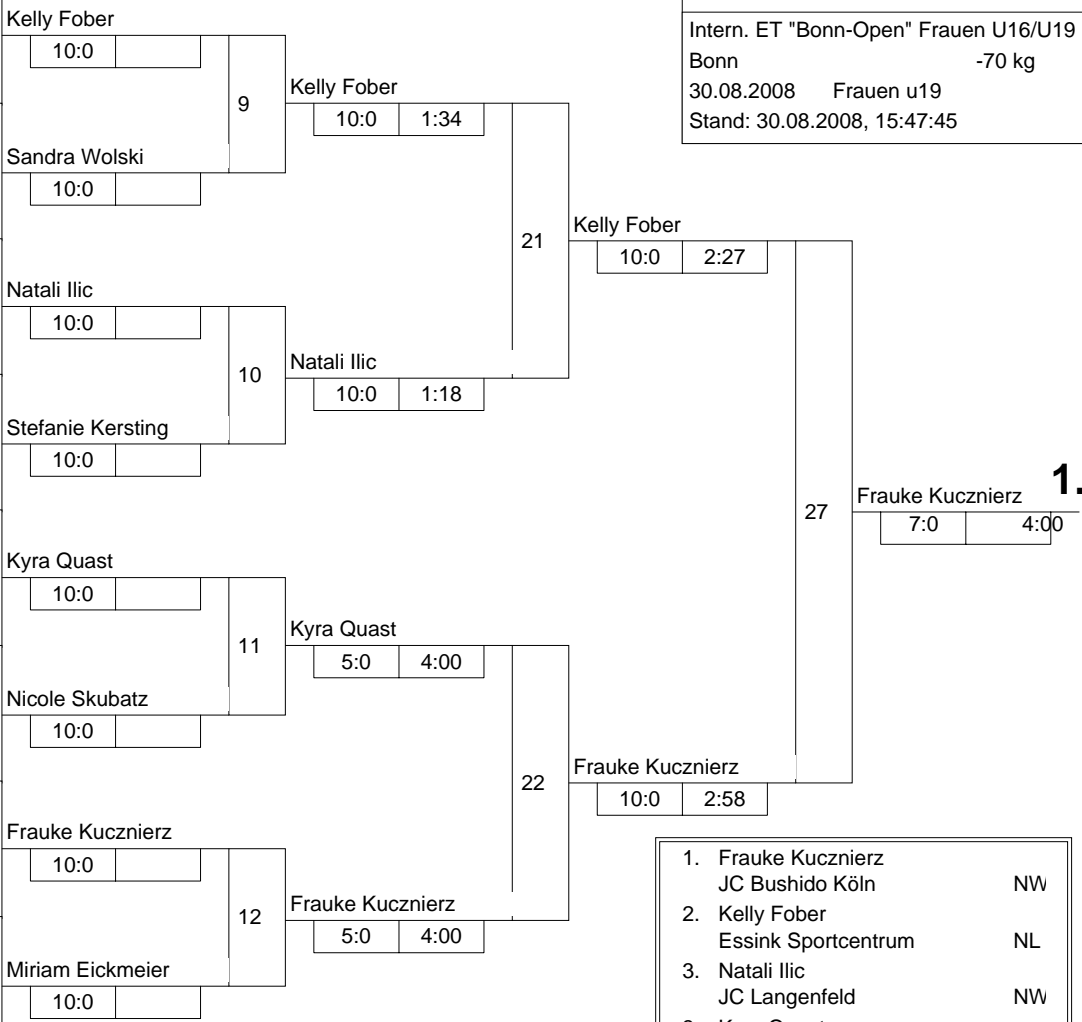

Hauptrunde, Los-Nr.

1	Kelly Fober Essink Sportcentrum	NL	1
9			
5	Sandra Wolski PSVg Jahn Solingen	NW	2
13			
3	Natali Ilic JC Langenfeld	NW	3
11			
7	Stefanie Kersting Brühler TV	NW	4
15			
2	Kyra Quast JV Siegerland	NW	5
10			
6	Nicole Skubatz JC Dortmund-West	NW	6
14			
4	Frauke Kuczniertz JC Bushido Köln	NW	7
12			
8	Miriam Eickmeier JC Banzai Gelsenkirchen	NW	8
16			

Doppel-KO-System 16 mit 8 TN

Intern. ET "Bonn-Open" Frauen U16/U19  
Bonn -70 kg  
30.08.2008 Frauen u19  
Stand: 30.08.2008, 15:47:45

- |    |                   |                         |    |
|----|-------------------|-------------------------|----|
| 1. | Frauke Kuczniertz | JC Bushido Köln         | NW |
| 2. | Kelly Fober       | Essink Sportcentrum     | NL |
| 3. | Natali Ilic       | JC Langenfeld           | NW |
| 3. | Kyra Quast        | JV Siegerland           | NW |
| 5. | Nicole Skubatz    | JC Dortmund-West        | NW |
| 5. | Stefanie Kersting | Brühler TV              | NW |
| 7. | Miriam Eickmeier  | JC Banzai Gelsenkirchen | NW |
| 7. | Sandra Wolski     | PSVg Jahn Solingen      | NW |

Trostrunde, Verlierer aus Kampf

Legende