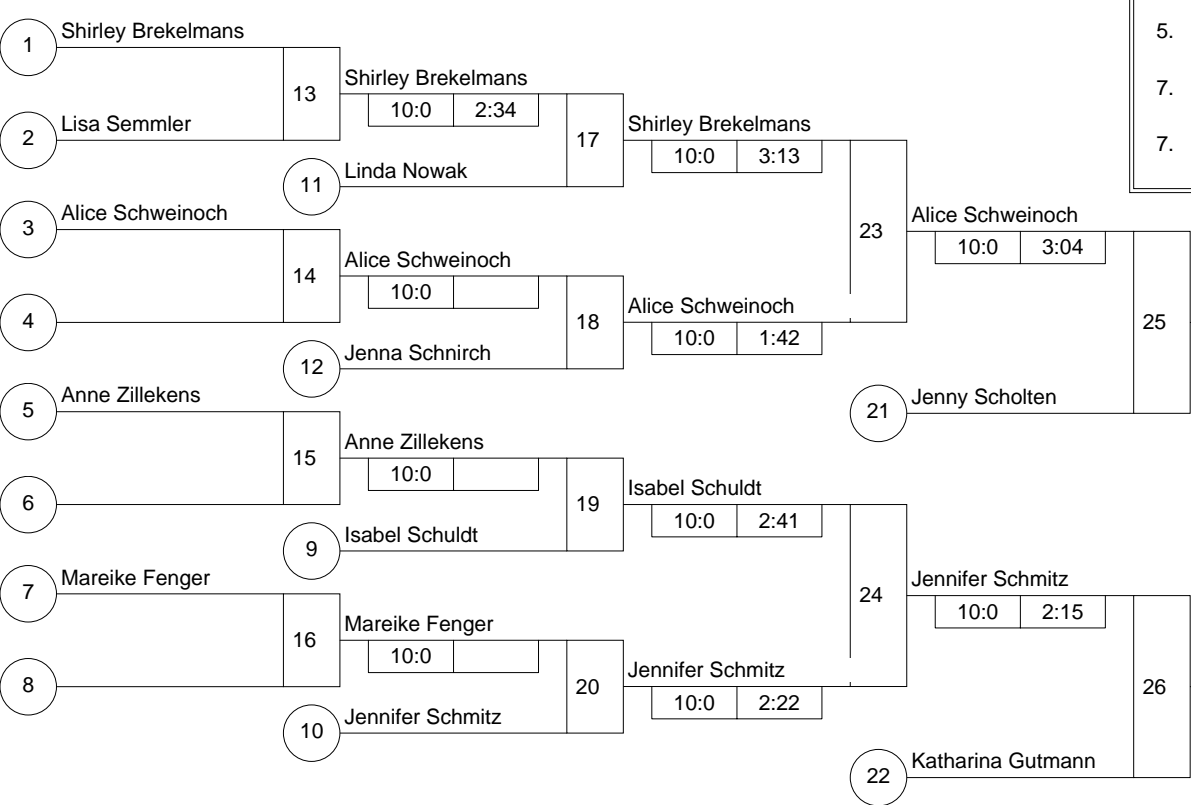

Hauptrunde, Los-Nr.

1	Shirley Brekelmans Essink Sportcentrum	NL	1
9	Jenny Scholten PSV Essen	NW	1
5	Lisa Semmler JC Dortmund-West	NW	2
13	Isabel Schuldt Sakura Herzogenrath	NW	2
3	Stephanie Manfrahs JC Bushido Köln	NW	3
11	Alice Schweinoch JSC Erkelenz	NW	3
7	Jennifer Schmitz TSV Bayer 04 Leverkusen	NW	4
15			4
2	Berly de Groot Sportschool v.d. Pol	NL	5
10	Anne Zillekens Jülicher Judoclub	NW	5
6	Linda Nowak TV Attendorn	NW	6
14			6
4	Katharina Gutmann JC 66 Bottrop	NW	7
12	Mareike Fenger JKG Essen	NW	7
8	Jenna Schnirch Brühler TV	NW	8
16			8

Doppel-KO-System 16 mit 13 TN

Intern. ET "Bonn-Open" Frauen U16/U19
Bonn -63 kg
30.08.2008 Frauen u19
Stand: 30.08.2008, 15:47:32

- | | | | |
|----|--------------------|-------------------------|----|
| 1. | Stephanie Manfrahs | JC Bushido Köln | NW |
| 2. | Berly de Groot | Sportschool v.d. Pol | NL |
| 3. | Alice Schweinoch | JSC Erkelenz | NW |
| 3. | Jennifer Schmitz | TSV Bayer 04 Leverkusen | NW |
| 5. | Jenny Scholten | PSV Essen | NW |
| 5. | Katharina Gutmann | JC 66 Bottrop | NW |
| 7. | Shirley Brekelmans | Essink Sportcentrum | NL |
| 7. | Isabel Schuldt | Sakura Herzogenrath | NW |

Trostrunde, Verlierer aus Kampf

Legende