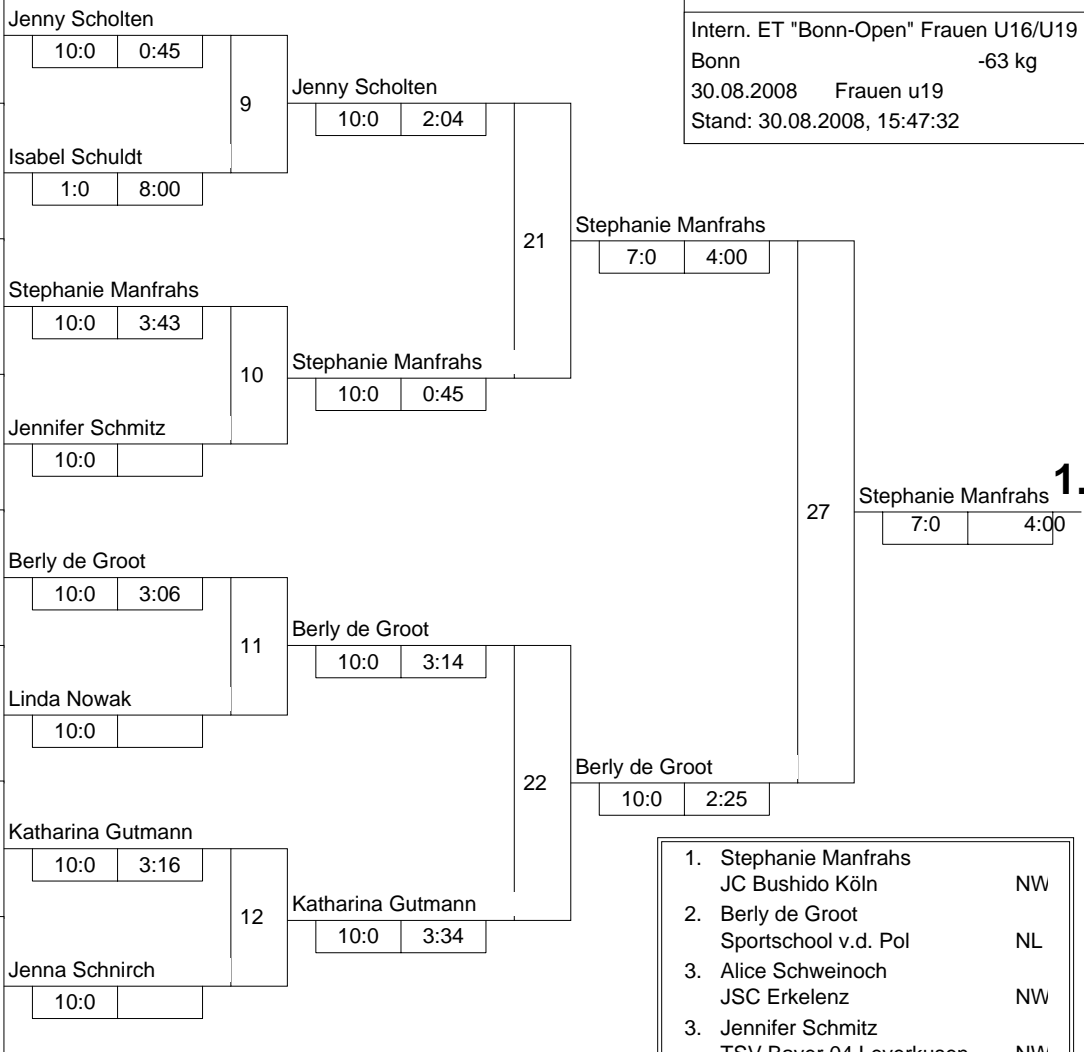

Hauptrunde, Los-Nr.

1	Shirley Brekelmans Essink Sportcentrum	NL	1
9	Jenny Scholten PSV Essen	NW	1
5	Lisa Semmler JC Dortmund-West	NW	2
13	Isabel Schuldt Sakura Herzogenrath	NW	2
3	Stephanie Manfrahs JC Bushido Köln	NW	3
11	Alice Schweinoch JSC Erkelenz	NW	3
7	Jennifer Schmitz TSV Bayer 04 Leverkusen	NW	4
15			4
2	Berly de Groot Sportschool v.d. Pol	NL	5
10	Anne Zillekens Jülicher Judoclub	NW	5
6	Linda Nowak TV Attendorn	NW	6
14			6
4	Katharina Gutmann JC 66 Bottrop	NW	7
12	Mareike Fenger JKG Essen	NW	7
8	Jenna Schnirch Brühler TV	NW	8
16			8

Doppel-KO-System 16 mit 13 TN

Intern. ET "Bonn-Open" Frauen U16/U19
Bonn -63 kg
30.08.2008 Frauen u19
Stand: 30.08.2008, 15:47:32

- | | | | |
|----|--------------------|-------------------------|----|
| 1. | Stephanie Manfrahs | JC Bushido Köln | NW |
| 2. | Berly de Groot | Sportschool v.d. Pol | NL |
| 3. | Alice Schweinoch | JSC Erkelenz | NW |
| 3. | Jennifer Schmitz | TSV Bayer 04 Leverkusen | NW |
| 5. | Jenny Scholten | PSV Essen | NW |
| 5. | Katharina Gutmann | JC 66 Bottrop | NW |
| 7. | Shirley Brekelmans | Essink Sportcentrum | NL |
| 7. | Isabel Schuldt | Sakura Herzogenrath | NW |

Trostrunde, Verlierer aus Kampf

Legende