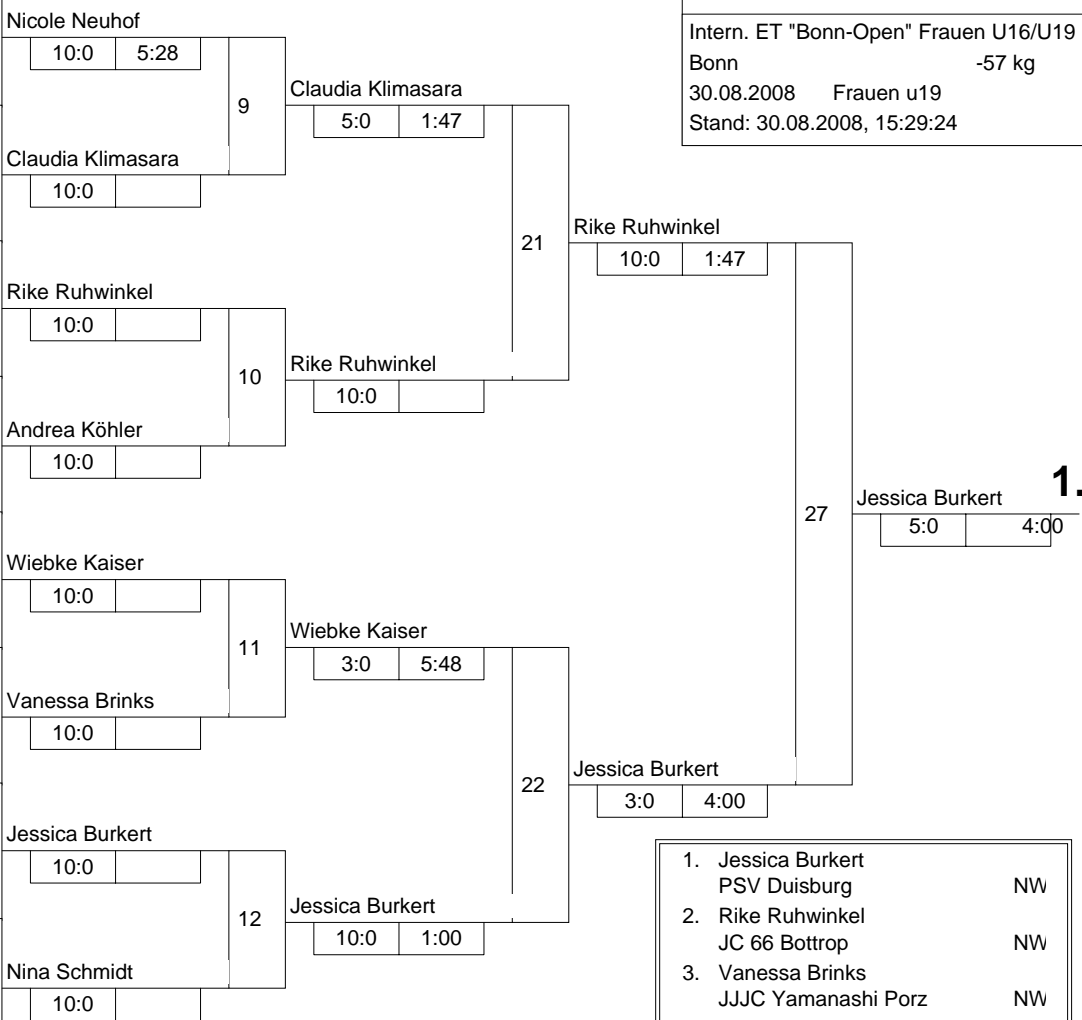

Hauptrunde, Los-Nr.

1	Vanessa Kopperberg JC Wermelskirchen	NW	1
9	Nicole Neuhof 1. Essener JC	NW	1
5	Claudia Klimasara TSV Bayer 04 Leverkusen	NW	2
13			2
3	Rike Ruhwinkel JC 66 Bottrop	NW	3
11			3
7	Andrea Köhler Brühler TV	NW	4
15			4
2	Wiebke Kaiser JC Bushido Köln	NW	5
10			5
6	Vanessa Brinks JJJC Yamanashi Porz	NW	6
14			6
4	Jessica Burkert PSV Duisburg	NW	7
12			7
8	Nina Schmidt Brühler TV	NW	8
16			8

Doppel-KO-System 16 mit 9 TN

Intern. ET "Bonn-Open" Frauen U16/U19
Bonn -57 kg
30.08.2008 Frauen u19
Stand: 30.08.2008, 15:29:24

- | | | | |
|----|--------------------|-------------------------|----|
| 1. | Jessica Burkert | PSV Duisburg | NW |
| 2. | Rike Ruhwinkel | JC 66 Bottrop | NW |
| 3. | Vanessa Brinks | JJJC Yamanashi Porz | NW |
| 3. | Wiebke Kaiser | JC Bushido Köln | NW |
| 5. | Claudia Klimasara | TSV Bayer 04 Leverkusen | NW |
| 5. | Nicole Neuhof | 1. Essener JC | NW |
| 7. | Nina Schmidt | Brühler TV | NW |
| 7. | Verlierer aus [24] | | |

Trostrunde, Verlierer aus Kampf

Legende