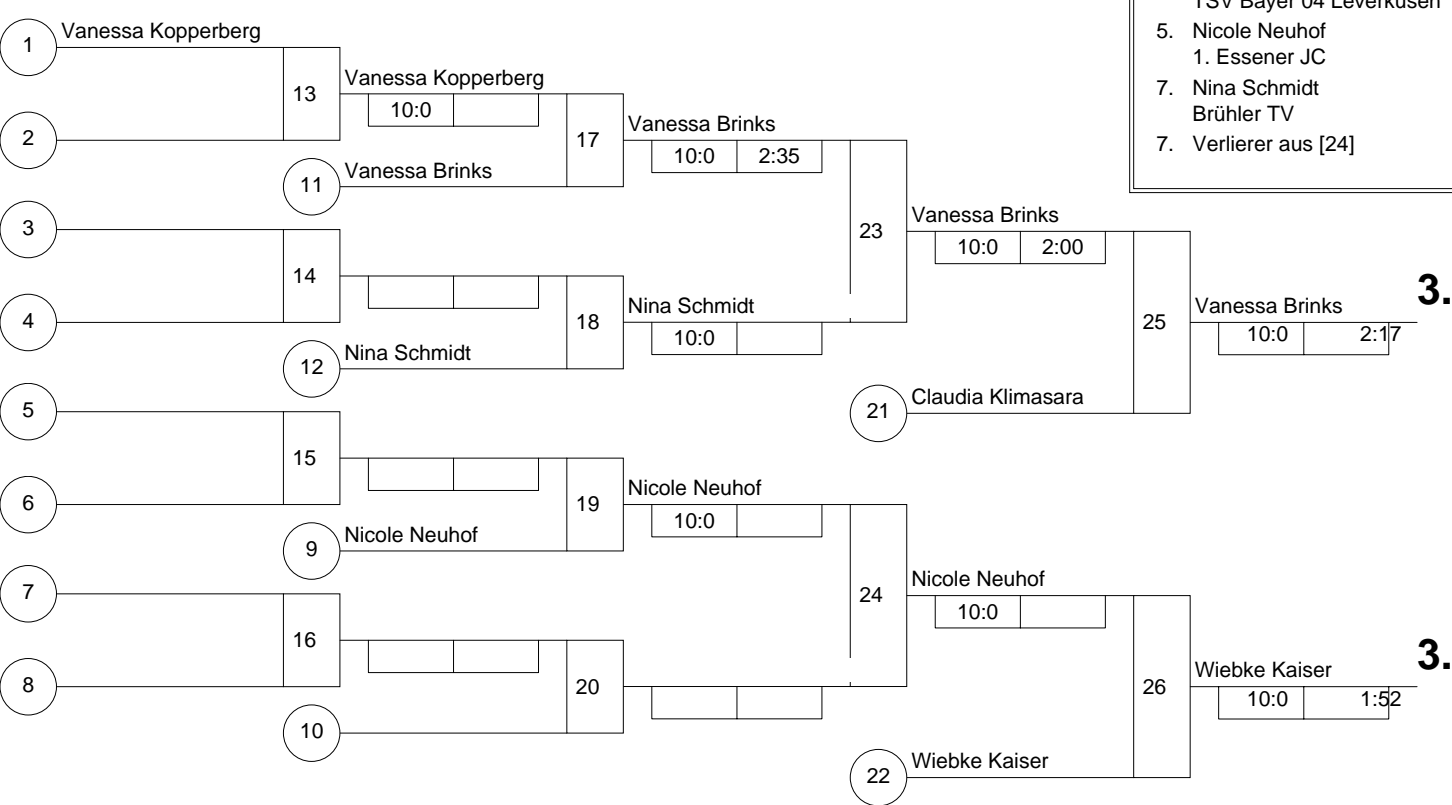

Hauptrunde, Los-Nr.

1	Vanessa Kopperberg JC Wermelskirchen	NW	1
9	Nicole Neuhof 1. Essener JC	NW	1
5	Claudia Klimasara TSV Bayer 04 Leverkusen	NW	2
13			2
3	Rike Ruhwinkel JC 66 Bottrop	NW	3
11			3
7	Andrea Köhler Brühler TV	NW	4
15			4
2	Wiebke Kaiser JC Bushido Köln	NW	5
10			5
6	Vanessa Brinks JJJC Yamanashi Porz	NW	6
14			6
4	Jessica Burkert PSV Duisburg	NW	7
12			7
8	Nina Schmidt Brühler TV	NW	8
16			8

Doppel-KO-System 16 mit 9 TN

Intern. ET "Bonn-Open" Frauen U16/U19
Bonn -57 kg
30.08.2008 Frauen u19
Stand: 30.08.2008, 15:29:24

- | | | | |
|----|--------------------|-------------------------|----|
| 1. | Jessica Burkert | PSV Duisburg | NW |
| 2. | Rike Ruhwinkel | JC 66 Bottrop | NW |
| 3. | Vanessa Brinks | JJJC Yamanashi Porz | NW |
| 3. | Wiebke Kaiser | JC Bushido Köln | NW |
| 5. | Claudia Klimasara | TSV Bayer 04 Leverkusen | NW |
| 5. | Nicole Neuhof | 1. Essener JC | NW |
| 7. | Nina Schmidt | Brühler TV | NW |
| 7. | Verlierer aus [24] | | |

Trostrunde, Verlierer aus Kampf

Legende