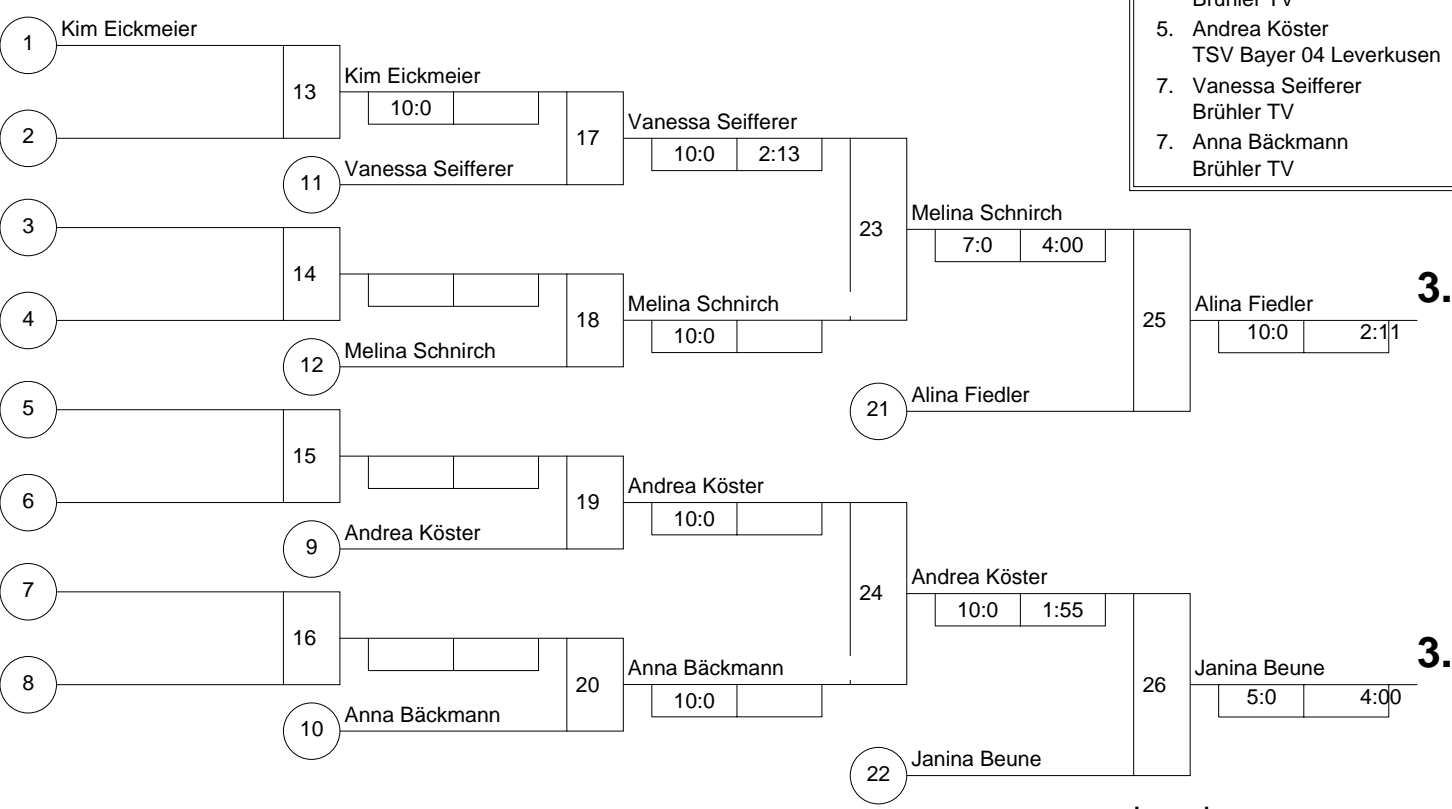

Hauptrunde, Los-Nr.

1	Swantje Kaiser TV 1860 Nassau	RL
9	Kim Eickmeier JC Banzai Gelsenkirchen	NW
5	Andrea Köster TSV Bayer 04 Leverkusen	NW
13		
3	Alina Fiedler PSVg Jahn Solingen	NW
11		
7	Anna Bäckmann Brühler TV	NW
15		
2	Viviane Krause SV 08/29 Friedrichsfeld	NW
10		
6	Vanessa Seifferer Brühler TV	NW
14		
4	Janina Beune TSV Bayer 04 Leverkusen	NW
12		
8	Melina Schnirch Brühler TV	NW
16		

Doppel-KO-System 16 mit 9 TN

Intern. ET "Bonn-Open" Frauen U16/U19
Bonn -52 kg
30.08.2008 Frauen u16
Stand: 30.08.2008, 15:27:23

- | | | | |
|----|-------------------|-------------------------|----|
| 1. | Swantje Kaiser | TV 1860 Nassau | RL |
| 2. | Viviane Krause | SV 08/29 Friedrichsfeld | NW |
| 3. | Alina Fiedler | PSVg Jahn Solingen | NW |
| 3. | Janina Beune | TSV Bayer 04 Leverkusen | NW |
| 5. | Melina Schnirch | Brühler TV | NW |
| 5. | Andrea Köster | TSV Bayer 04 Leverkusen | NW |
| 7. | Vanessa Seifferer | Brühler TV | NW |
| 7. | Anna Bäckmann | Brühler TV | NW |

Trostrunde, Verlierer aus Kampf

Legende