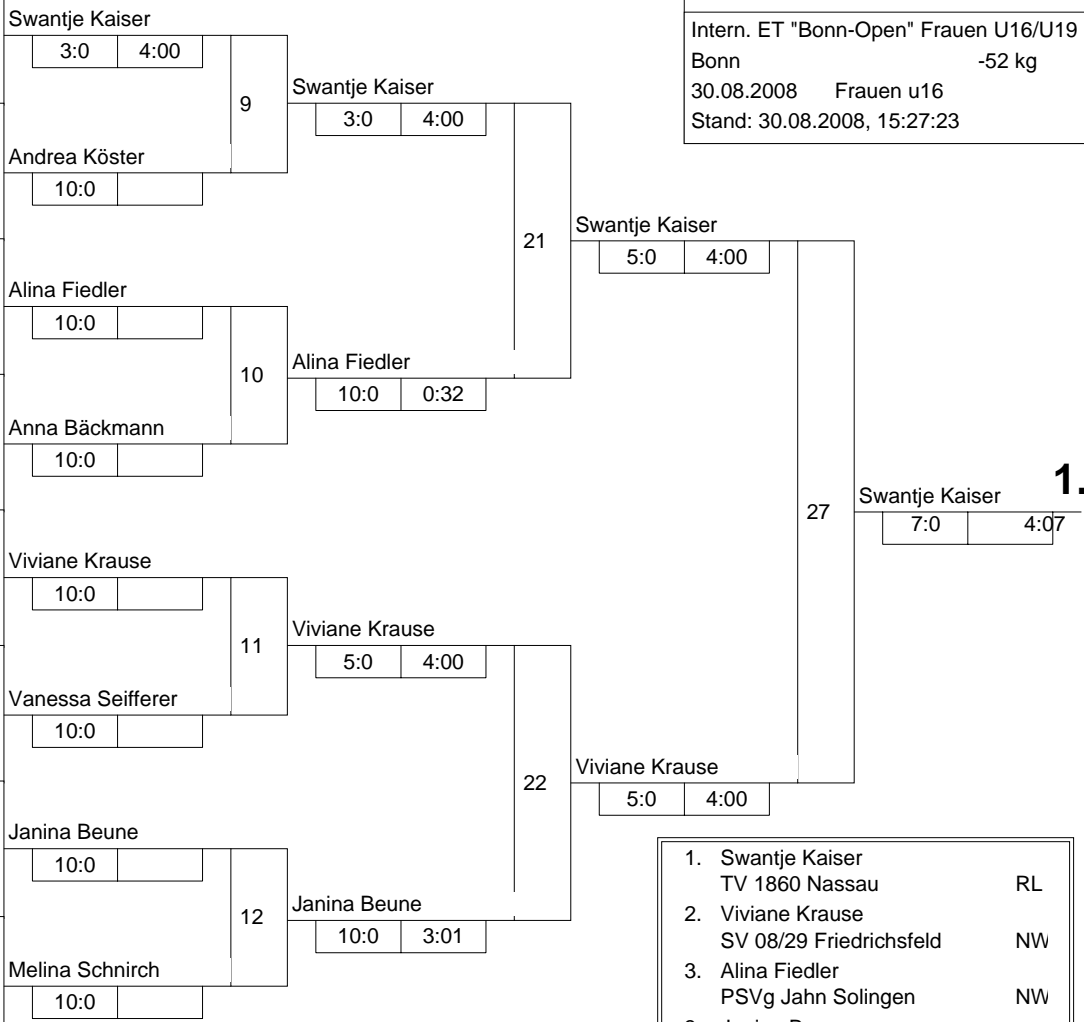

Hauptrunde, Los-Nr.

1	Swantje Kaiser TV 1860 Nassau	RL
9	Kim Eickmeier JC Banzai Gelsenkirchen	NW
5	Andrea Köster TSV Bayer 04 Leverkusen	NW
13		
3	Alina Fiedler PSVg Jahn Solingen	NW
11		
7	Anna Bäckmann Brühler TV	NW
15		
2	Viviane Krause SV 08/29 Friedrichsfeld	NW
10		
6	Vanessa Seifferer Brühler TV	NW
14		
4	Janina Beune TSV Bayer 04 Leverkusen	NW
12		
8	Melina Schnirch Brühler TV	NW
16		

Doppel-KO-System 16 mit 9 TN

Intern. ET "Bonn-Open" Frauen U16/U19
Bonn -52 kg
30.08.2008 Frauen u16
Stand: 30.08.2008, 15:27:23

- | | | | |
|----|-------------------|-------------------------|----|
| 1. | Swantje Kaiser | TV 1860 Nassau | RL |
| 2. | Viviane Krause | SV 08/29 Friedrichsfeld | NW |
| 3. | Alina Fiedler | PSVg Jahn Solingen | NW |
| 3. | Janina Beune | TSV Bayer 04 Leverkusen | NW |
| 5. | Melina Schnirch | Brühler TV | NW |
| 5. | Andrea Köster | TSV Bayer 04 Leverkusen | NW |
| 7. | Vanessa Seifferer | Brühler TV | NW |
| 7. | Anna Bäckmann | Brühler TV | NW |

Trostrunde, Verlierer aus Kampf

Legende