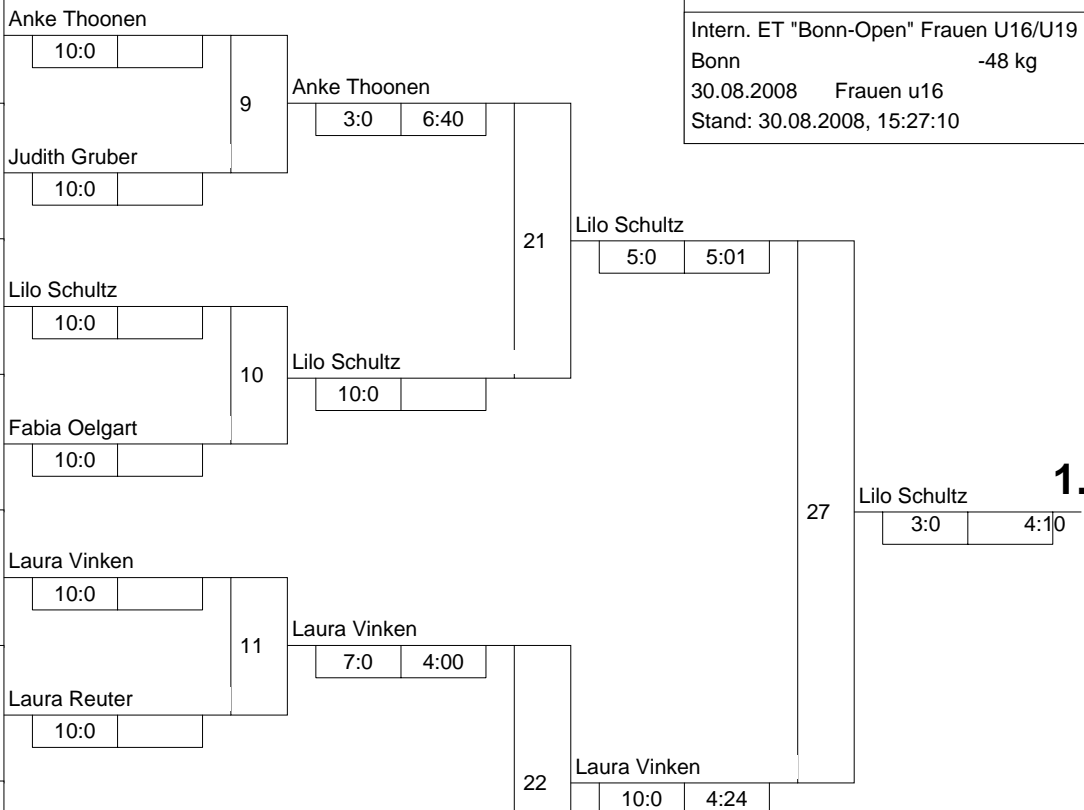

Hauptrunde, Los-Nr.

1	Anke Thoonen Sportschool v.d. Pol	NL	1
9	Gianna Lietz Judoka Wattenscheid	NW	1
5	Judith Gruber TSV Bayer 04 Leverkusen	NW	2
13			2
3	Lilo Schultz JV Hercules	NL	3
11			3
7	Fabia Oelgart Brühler TV	NW	4
15			4
2	Laura Vinken JV Hercules	NL	5
10	Lisa Naeve Judo Klub Hagen	NW	5
6	Laura Reuter Garather SV	NW	6
14			6
4	Charlotte Gruber TSV Bayer 04 Leverkusen	NW	7
12			7
8	Kim Czichy Brühler TV	NW	8
16			8

Doppel-KO-System 16 mit 10 TN

Intern. ET "Bonn-Open" Frauen U16/U19  
Bonn -48 kg  
30.08.2008 Frauen u16  
Stand: 30.08.2008, 15:27:10

- |    |                  |                         |    |
|----|------------------|-------------------------|----|
| 1. | Lilo Schultz     | JV Hercules             | NL |
| 2. | Laura Vinken     | JV Hercules             | NL |
| 3. | Kim Czichy       | Brühler TV              | NW |
| 3. | Charlotte Gruber | TSV Bayer 04 Leverkusen | NW |
| 5. | Anke Thoonen     | Sportschool v.d. Pol    | NL |
| 5. | Fabia Oelgart    | Brühler TV              | NW |
| 7. | Laura Reuter     | Garather SV             | NW |
| 7. | Lisa Naeve       | Judo Klub Hagen         | NW |

Trostrunde, Verlierer aus Kampf

Legende