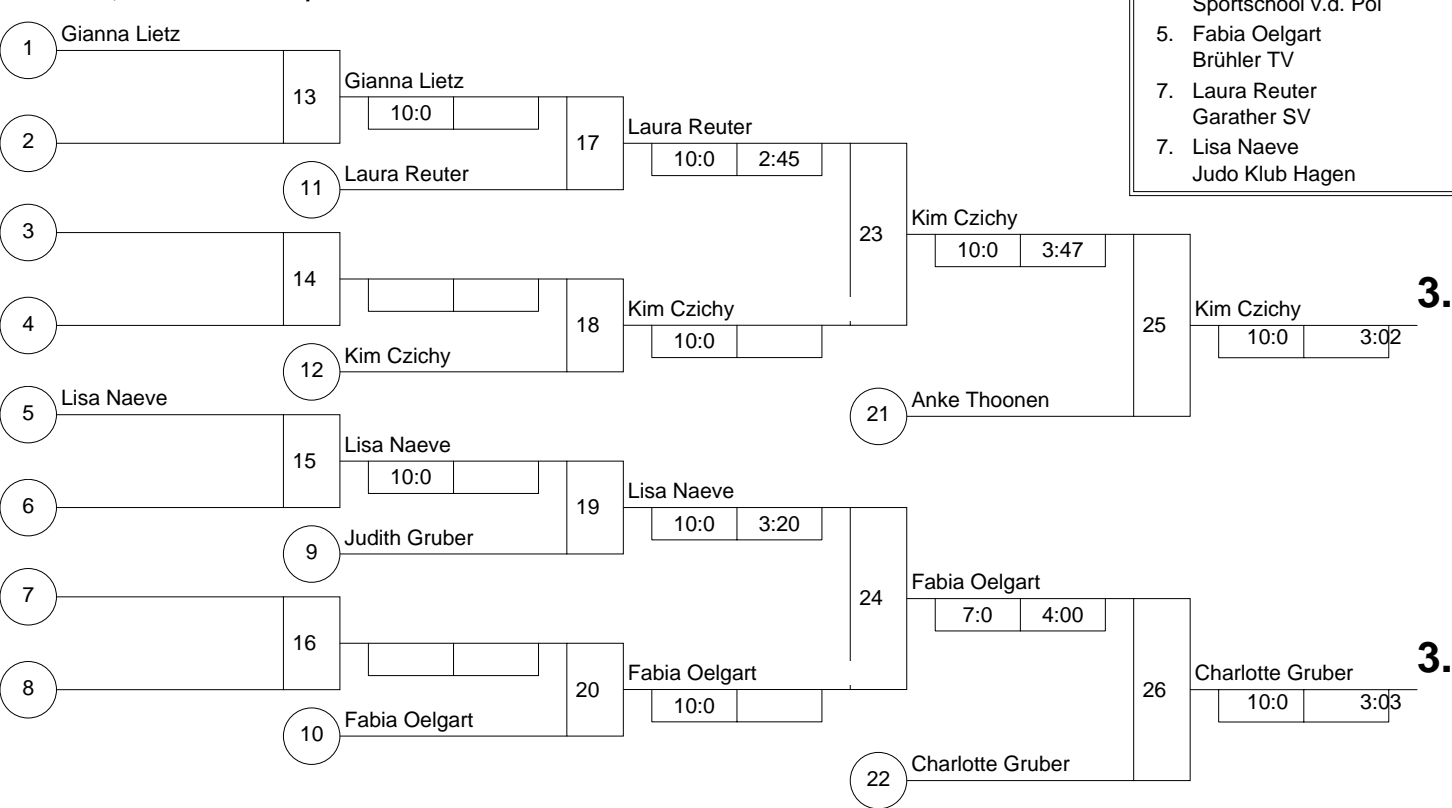

Hauptrunde, Los-Nr.

1	Anke Thoonen Sportschool v.d. Pol	NL	1
9	Gianna Lietz Judoka Wattenscheid	NW	1
5	Judith Gruber TSV Bayer 04 Leverkusen	NW	2
13			2
3	Lilo Schultz JV Hercules	NL	3
11			3
7	Fabia Oelgart Brühler TV	NW	4
15			4
2	Laura Vinken JV Hercules	NL	5
10	Lisa Naeve Judo Klub Hagen	NW	5
6	Laura Reuter Garather SV	NW	6
14			6
4	Charlotte Gruber TSV Bayer 04 Leverkusen	NW	7
12			7
8	Kim Czichy Brühler TV	NW	8
16			8

Doppel-KO-System 16 mit 10 TN

Intern. ET "Bonn-Open" Frauen U16/U19  
Bonn -48 kg  
30.08.2008 Frauen u16  
Stand: 30.08.2008, 15:27:10

- |    |                  |                         |    |
|----|------------------|-------------------------|----|
| 1. | Lilo Schultz     | JV Hercules             | NL |
| 2. | Laura Vinken     | JV Hercules             | NL |
| 3. | Kim Czichy       | Brühler TV              | NW |
| 3. | Charlotte Gruber | TSV Bayer 04 Leverkusen | NW |
| 5. | Anke Thoonen     | Sportschool v.d. Pol    | NL |
| 5. | Fabia Oelgart    | Brühler TV              | NW |
| 7. | Laura Reuter     | Garather SV             | NW |
| 7. | Lisa Naeve       | Judo Klub Hagen         | NW |

Trostrunde, Verlierer aus Kampf

Legende