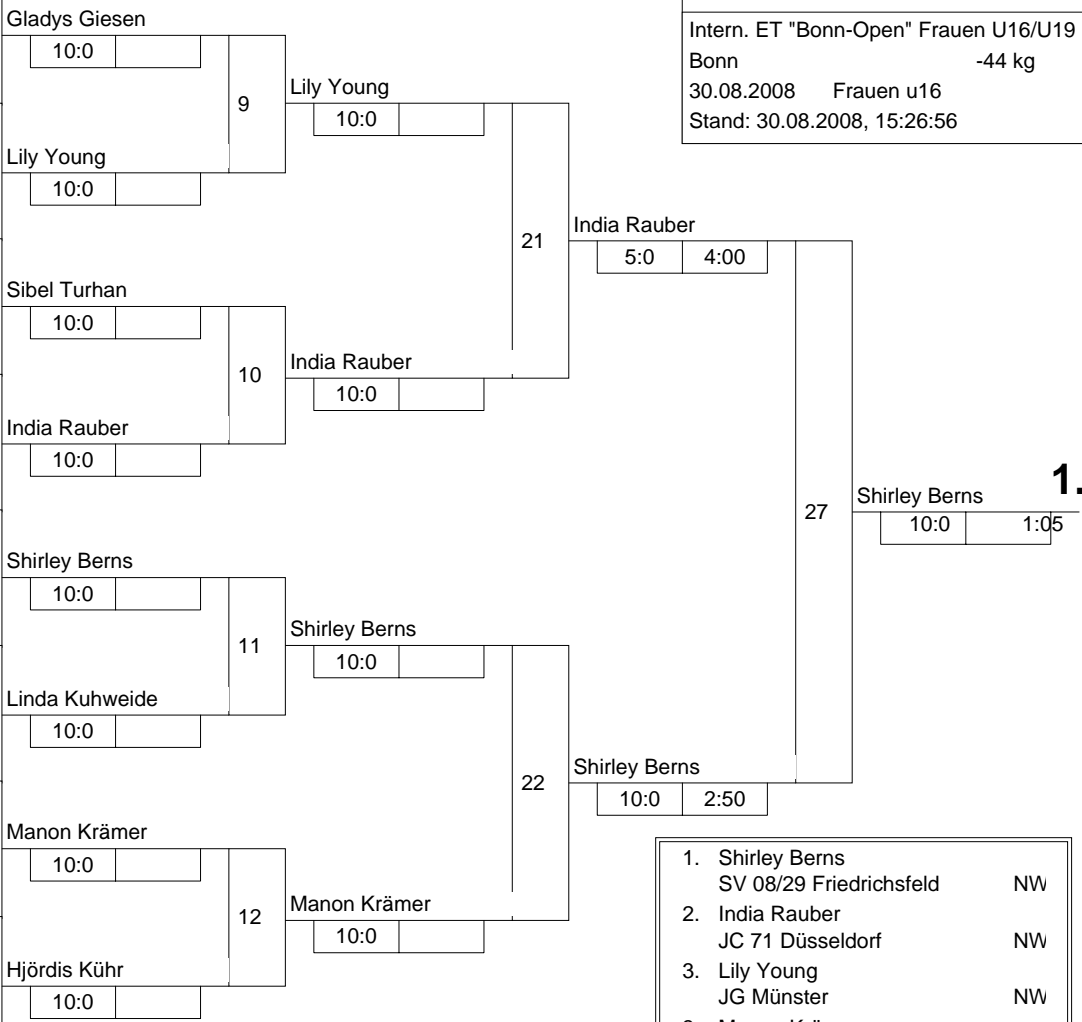

Hauptrunde, Los-Nr.

1	Gladys Giesen JV Hercules	NL	1
9	Vivien Respondek TV Dellbrück	NW	2
5	Lily Young JG Münster	NW	3
13			4
3	Sibel Turhan JC Dortmund-West	NW	5
11			6
7	India Rauber JC 71 Düsseldorf	NW	7
15			8
2	Shirley Berns SV 08/29 Friedrichsfeld	NW	9
10			10
6	Linda Kuhweide Judoka Wattenscheid	NW	11
14			12
4	Manon Krämer Tus Lendringen	NW	13
12			14
8	Hjördis Kühn 1. JJJC Bochum	NW	15
16			16

Doppel-KO-System 16 mit 9 TN

Intern. ET "Bonn-Open" Frauen U16/U19

Bonn -44 kg

30.08.2008 Frauen u16

Stand: 30.08.2008, 15:26:56

- |    |                  |                         |    |
|----|------------------|-------------------------|----|
| 1. | Shirley Berns    | SV 08/29 Friedrichsfeld | NW |
| 2. | India Rauber     | JC 71 Düsseldorf        | NW |
| 3. | Lily Young       | JG Münster              | NW |
| 3. | Manon Krämer     | Tus Lendringen          | NW |
| 5. | Hjördis Kühn     | 1. JJJC Bochum          | NW |
| 5. | Sibel Turhan     | JC Dortmund-West        | NW |
| 7. | Vivien Respondek | TV Dellbrück            | NW |
| 7. | Gladys Giesen    | JV Hercules             | NL |

Trostrunde, Verlierer aus Kampf

Legende