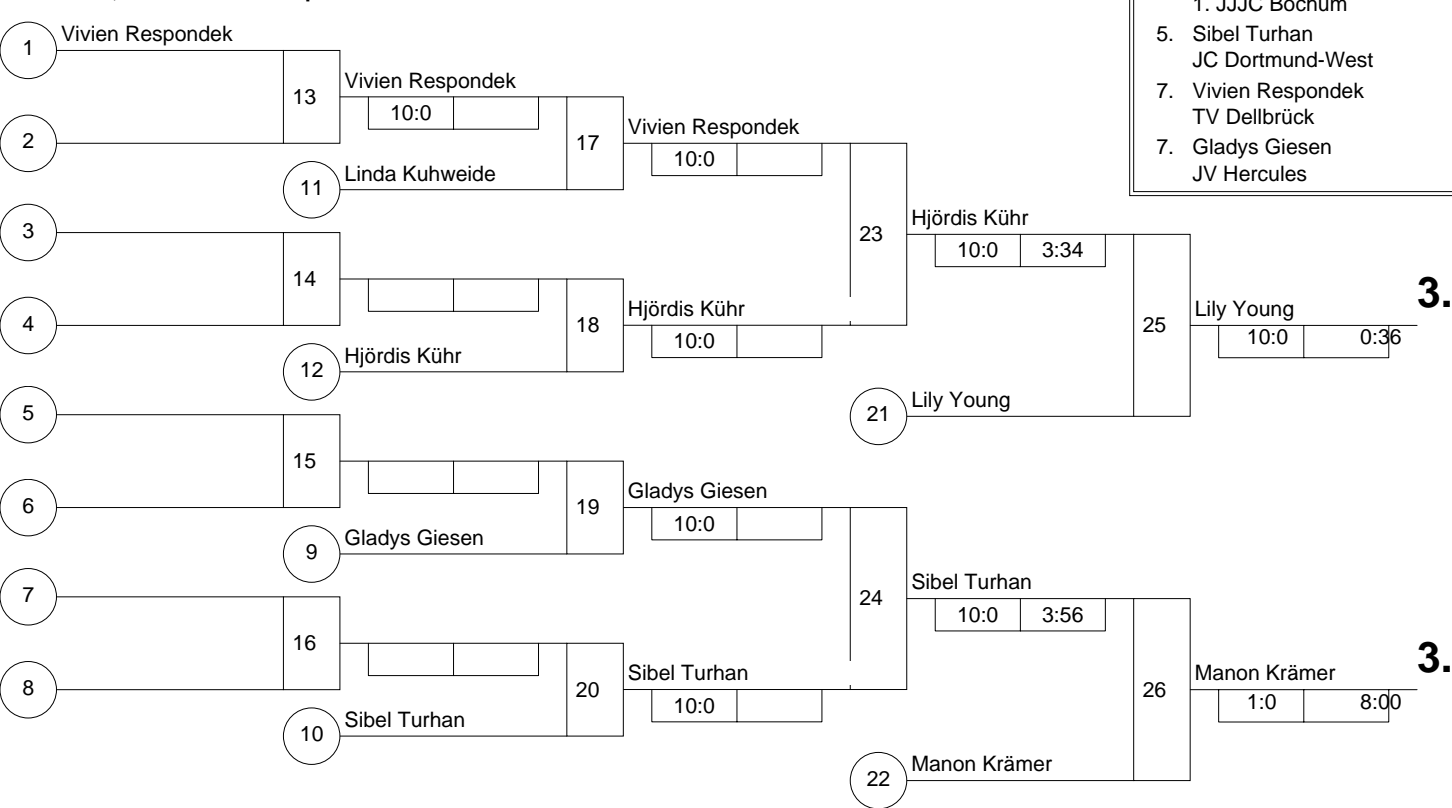

Doppel-KO-System 16 mit 9 TN

Intern. ET "Bonn-Open" Frauen U16/U19

Bonn -44 kg

30.08.2008 Frauen u16

Stand: 30.08.2008, 15:26:56

- |    |                  |                         |    |
|----|------------------|-------------------------|----|
| 1. | Shirley Berns    | SV 08/29 Friedrichsfeld | NW |
| 2. | India Rauber     | JC 71 Düsseldorf        | NW |
| 3. | Lily Young       | JG Münster              | NW |
| 3. | Manon Krämer     | Tus Lendringen          | NW |
| 5. | Hjördis Kühn     | 1. JJJC Bochum          | NW |
| 5. | Sibel Turhan     | JC Dortmund-West        | NW |
| 7. | Vivien Respondek | TV Dellbrück            | NW |
| 7. | Gladys Giesen    | JV Hercules             | NL |

Trostrunde, Verlierer aus Kampf

Legende