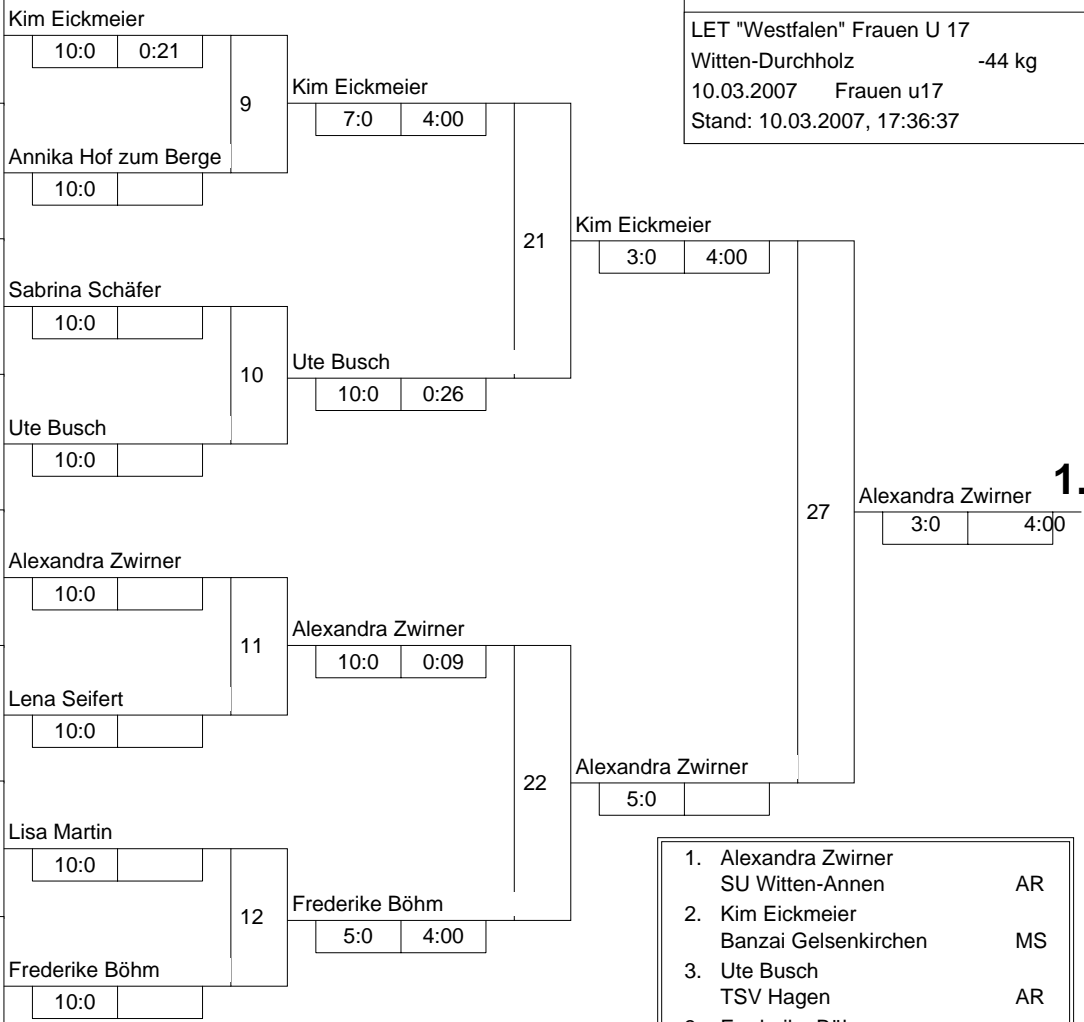

Hauptrunde, Los-Nr.

1	Ann-Cathrin Peitz JC Schloß Neuhaus	DT	1
9	Kim Eickmeier Banzai Gelsenkirchen	MS	1
5	Annika Hof zum Berge Judoka Rauxel e.V.	AR	2
13			2
3	Sabrina Schäfer Judoka Wattenscheid	AR	3
11			3
7	Ute Busch TSV Hagen	AR	4
15			4
2	Alexandra Zwirner SU Witten-Annen	AR	5
10			5
6	Lena Seifert BSC Linden	AR	6
14			6
4	Lisa Martin 1.JJJC Hattingen	AR	7
12			7
8	Frederike Böhm JG Münster	MS	8
16			8

Doppel-KO-System 16 mit 9 TN

LET "Westfalen" Frauen U 17
Witten-Durchholz -44 kg
10.03.2007 Frauen u17
Stand: 10.03.2007, 17:36:37

1. Alexandra Zwirner
SU Witten-Annen AR
2. Kim Eickmeier
Banzai Gelsenkirchen MS
3. Ute Busch
TSV Hagen AR
3. Frederike Böhm
JG Münster MS
5. Lisa Martin
1.JJJC Hattingen AR
5. Annika Hof zum Berge
Judoka Rauxel e.V. AR
7. Ann-Cathrin Peitz
JC Schloß Neuhaus DT
7. Sabrina Schäfer
Judoka Wattenscheid AR

Trostrunde, Verlierer aus Kampf

Legende