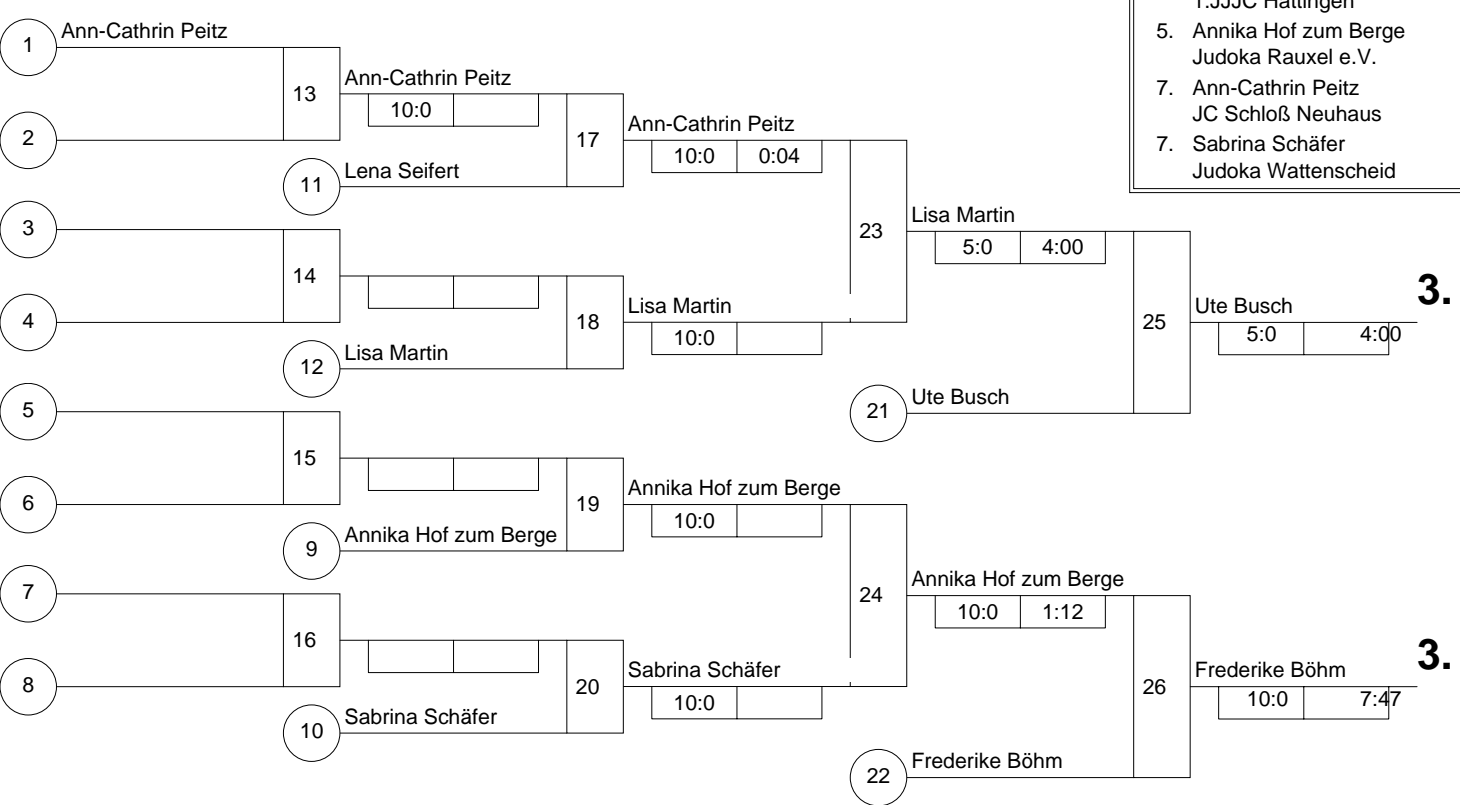

Hauptrunde, Los-Nr.

1	Ann-Cathrin Peitz JC Schloß Neuhaus	DT	1
9	Kim Eickmeier Banzai Gelsenkirchen	MS	1
5	Annika Hof zum Berge Judoka Rauxel e.V.	AR	2
13			2
3	Sabrina Schäfer Judoka Wattenscheid	AR	3
11			3
7	Ute Busch TSV Hagen	AR	4
15			4
2	Alexandra Zwirner SU Witten-Annen	AR	5
10			5
6	Lena Seifert BSC Linden	AR	6
14			6
4	Lisa Martin 1.JJJC Hattingen	AR	7
12			7
8	Frederike Böhm JG Münster	MS	8
16			8

Doppel-KO-System 16 mit 9 TN

LET "Westfalen" Frauen U 17
Witten-Durchholz -44 kg
10.03.2007 Frauen u17
Stand: 10.03.2007, 17:36:37

1. Alexandra Zwirner
SU Witten-Annen AR
2. Kim Eickmeier
Banzai Gelsenkirchen MS
3. Ute Busch
TSV Hagen AR
3. Frederike Böhm
JG Münster MS
5. Lisa Martin
1.JJJC Hattingen AR
5. Annika Hof zum Berge
Judoka Rauxel e.V. AR
7. Ann-Cathrin Peitz
JC Schloß Neuhaus DT
7. Sabrina Schäfer
Judoka Wattenscheid AR

Trostrunde, Verlierer aus Kampf

Legende