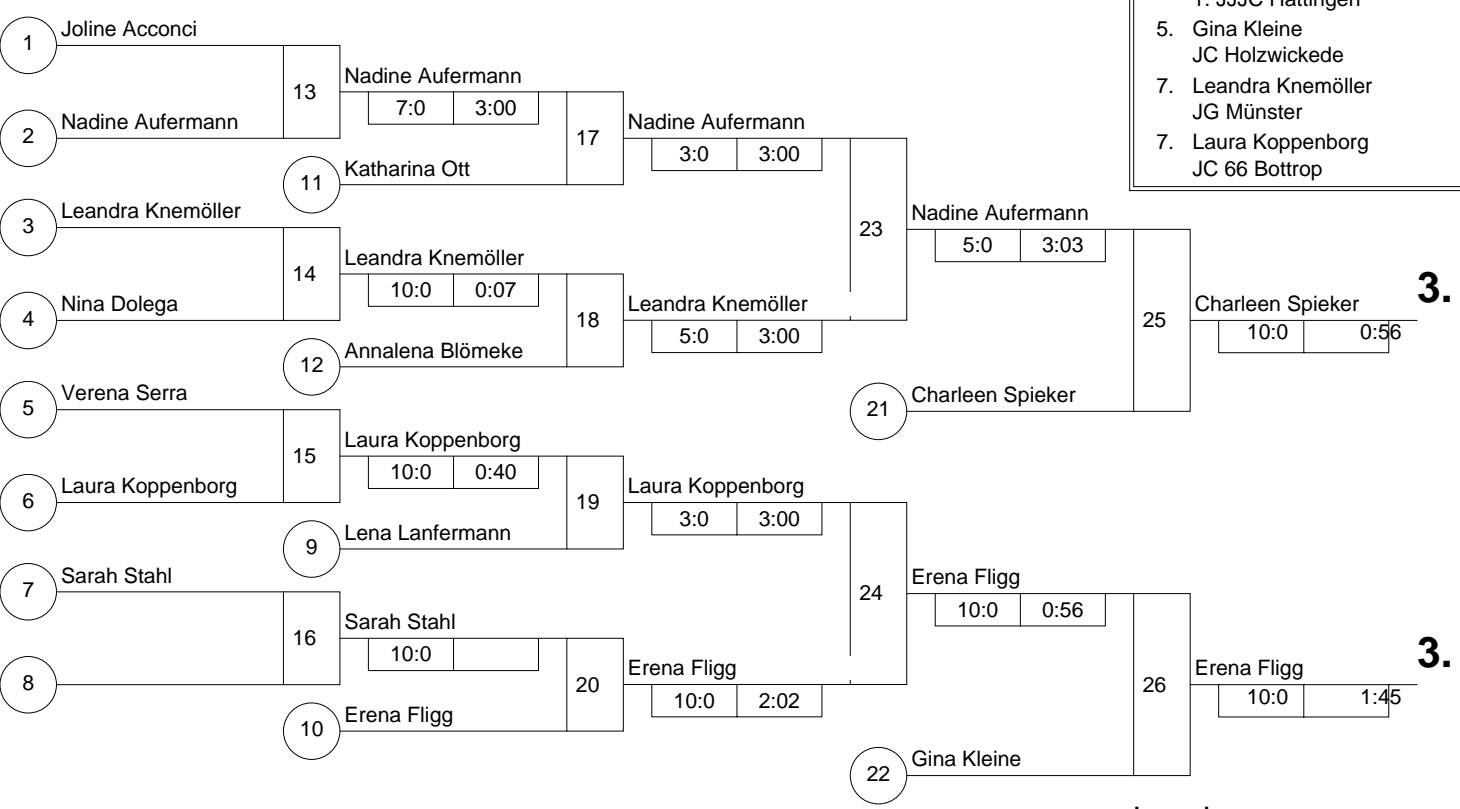

Hauptrunde, Los-Nr.

1	Charleen Spieker HLC Höxter	DT	1
9	Joline Acconci Börde Union	AR	1
5	Nadine Aufermann 1. JJJC Hattingen	AR	2
13	Lena Lanfermann JC 66 Bottrop	MS	2
3	Ina Dinter JF Siegen-Lindenberg	AR	3
11	Leandra Knemöller JG Münster	MS	3
7	Erena Fligg JV Siegerland	AR	4
15	Nina Dolega Judokan Marl	MS	4
2	Verena Serra JF Siegen-Lindenberg	AR	5
10	Katharina Ott TV Durchholz	AR	5
6	Elena Scheele TV Hohenlimburg	AR	6
14	Laura Koppenborg JC 66 Bottrop	MS	6
4	Sarah Stahl JF Siegen-Lindenberg	AR	7
12	Annalena Blömeke Banzai Gelsenkirchen	MS	7
8	Gina Kleine JC Holzwickede	AR	8
16			8

Doppel-KO-System 16 mit 15 TN

LET "Westfalen" Jugend U 14 w
Witten-Durchholz -40 kg
11.03.2007 Jugend u14 w
Stand: 11.03.2007, 18:16:52

- | | | | |
|----|-------------------|----------------------|----|
| 1. | Ina Dinter | JF Siegen-Lindenberg | AR |
| 2. | Elena Scheele | TV Hohenlimburg | AR |
| 3. | Charleen Spieker | HLC Höxter | DT |
| 3. | Erena Fligg | JV Siegerland | AR |
| 5. | Nadine Aufermann | 1. JJJC Hattingen | AR |
| 5. | Gina Kleine | JC Holzwickede | AR |
| 7. | Leandra Knemöller | JG Münster | MS |
| 7. | Laura Koppenborg | JC 66 Bottrop | MS |

Trostrunde, Verlierer aus Kampf

Legende