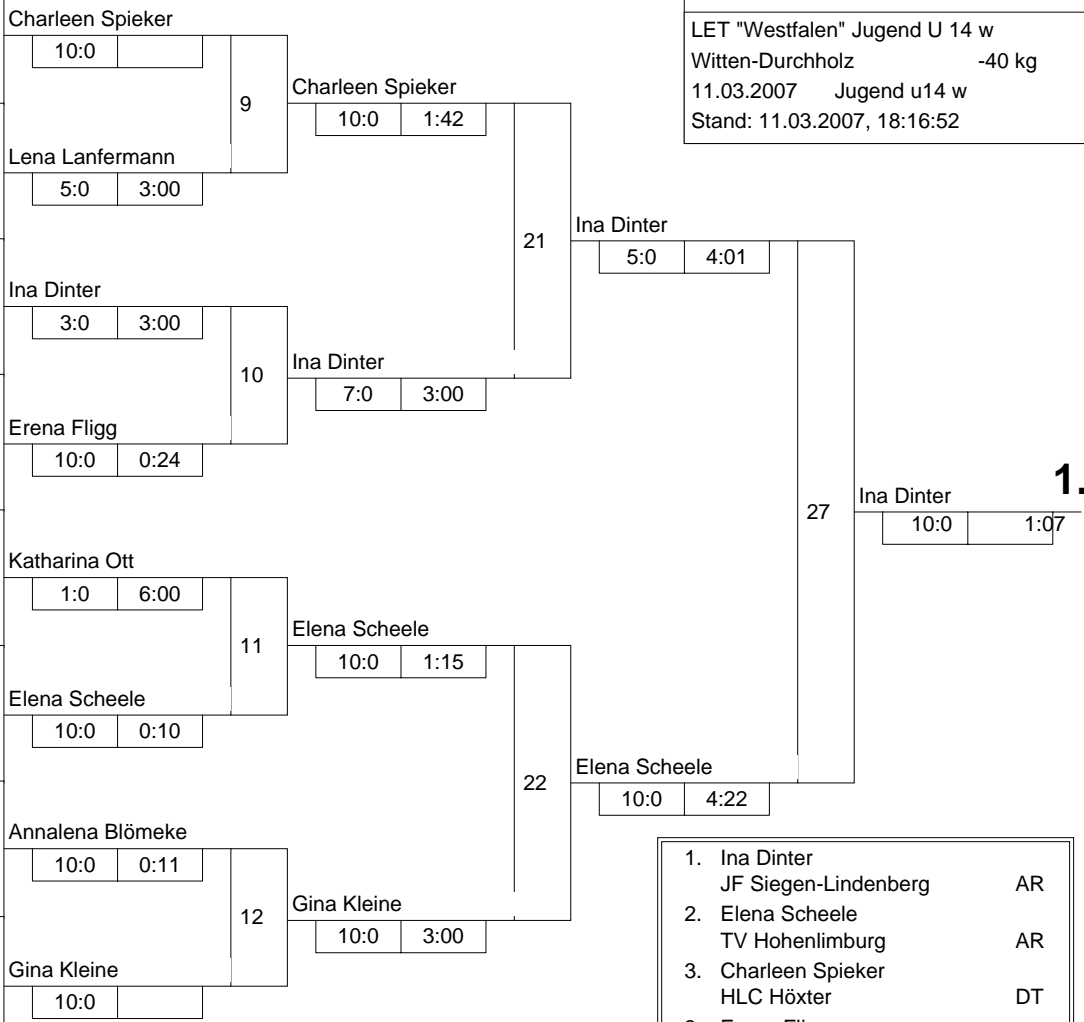

Hauptrunde, Los-Nr.

1	Charleen Spieker HLC Höxter	DT	1
9	Joline Acconci Börde Union	AR	1
5	Nadine Aufermann 1. JJJC Hattingen	AR	2
13	Lena Lanfermann JC 66 Bottrop	MS	2
3	Ina Dinter JF Siegen-Lindenberg	AR	3
11	Leandra Knemöller JG Münster	MS	3
7	Erena Fligg JV Siegerland	AR	4
15	Nina Dolega Judokan Marl	MS	4
2	Verena Serra JF Siegen-Lindenberg	AR	5
10	Katharina Ott TV Durchholz	AR	5
6	Elena Scheele TV Hohenlimburg	AR	6
14	Laura Koppenborg JC 66 Bottrop	MS	6
4	Sarah Stahl JF Siegen-Lindenberg	AR	7
12	Annalena Blömeke Banzai Gelsenkirchen	MS	7
8	Gina Kleine JC Holzwickede	AR	8
16			8

Doppel-KO-System 16 mit 15 TN

LET "Westfalen" Jugend U 14 w
Witten-Durchholz -40 kg
11.03.2007 Jugend u14 w
Stand: 11.03.2007, 18:16:52

- | | | | |
|----|-------------------|----------------------|----|
| 1. | Ina Dinter | JF Siegen-Lindenberg | AR |
| 2. | Elena Scheele | TV Hohenlimburg | AR |
| 3. | Charleen Spieker | HLC Höxter | DT |
| 3. | Erena Fligg | JV Siegerland | AR |
| 5. | Nadine Aufermann | 1. JJJC Hattingen | AR |
| 5. | Gina Kleine | JC Holzwickede | AR |
| 7. | Leandra Knemöller | JG Münster | MS |
| 7. | Laura Koppenborg | JC 66 Bottrop | MS |

Trostrunde, Verlierer aus Kampf

Legende