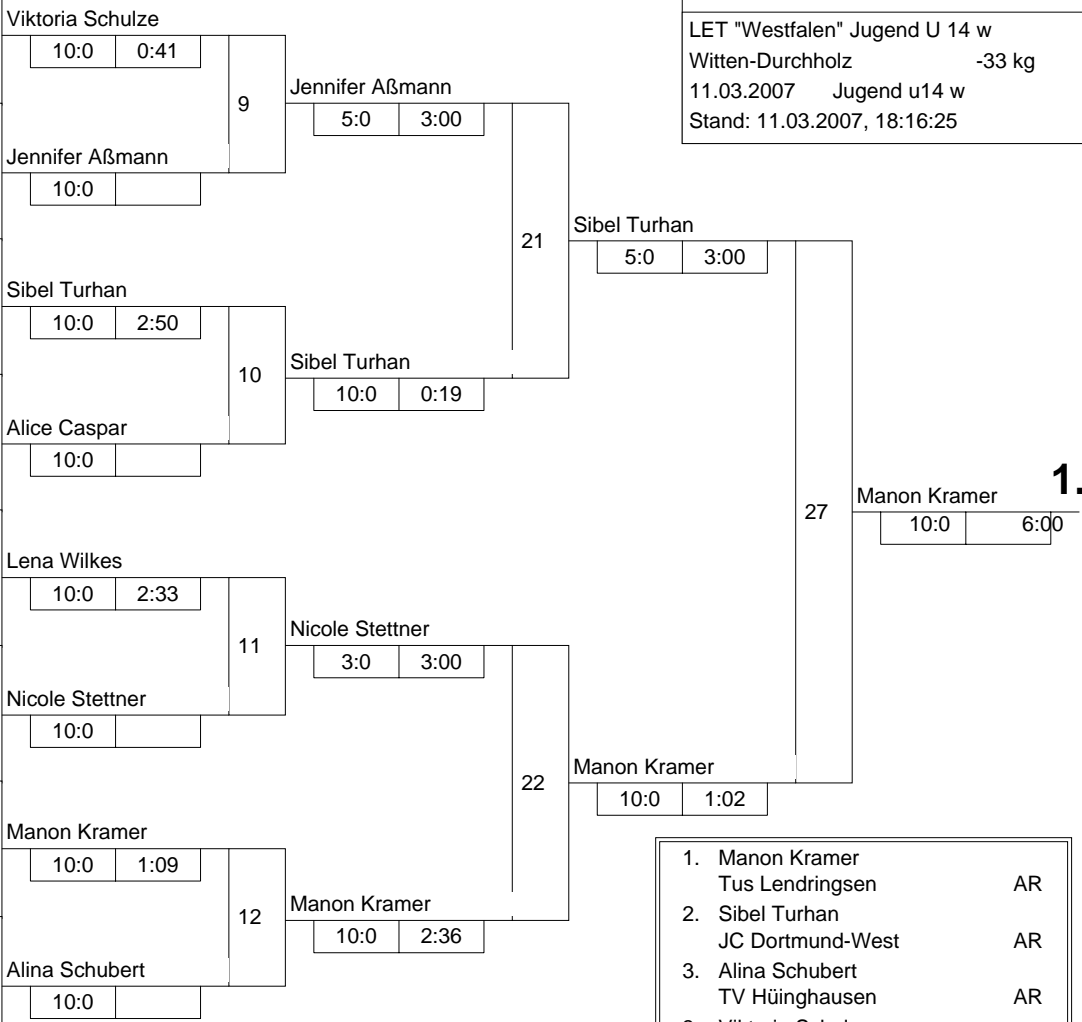

Hauptrunde, Los-Nr.

| | | | |
|----|------------------------------------|----|---|
| 1 | Kim Hammerhofer 1. JJJC Lünen | AR | 1 |
| 9 | Viktoria Schulze JG Münster | MS | 1 |
| 5 | Jennifer Aßmann Tus Lendringsen | AR | 2 |
| 13 | | | 2 |
| 3 | Sibel Turhan JC Dortmund-West | AR | 3 |
| 11 | Jasmin Quill Dattelner JC | MS | 3 |
| 7 | Alice Caspar 1. SC Lippetal | AR | 4 |
| 15 | | | 4 |
| 2 | Lisa Schäfer 1. JJJC Hattingen | AR | 5 |
| 10 | Lena Wilkes JC Dorsten | MS | 5 |
| 6 | Nicole Stettner JV Siegerland | AR | 6 |
| 14 | | | 6 |
| 4 | Manon Kramer Tus Lendringsen | AR | 7 |
| 12 | Jenny Conrad TV Mesum | MS | 7 |
| 8 | Alina Schubert TV Hüinghausen | AR | 8 |
| 16 | | | 8 |

Doppel-KO-System 16 mit 12 TN

LET "Westfalen" Jugend U 14 w
Witten-Durchholz -33 kg
11.03.2007 Jugend u14 w
Stand: 11.03.2007, 18:16:25

- | | | |
|----|------------------------------------|----|
| 1. | Manon Kramer Tus Lendringsen | AR |
| 2. | Sibel Turhan JC Dortmund-West | AR |
| 3. | Alina Schubert TV Hüinghausen | AR |
| 3. | Viktoria Schulze JG Münster | MS |
| 5. | Jennifer Aßmann Tus Lendringsen | AR |
| 5. | Nicole Stettner JV Siegerland | AR |
| 7. | Lena Wilkes JC Dorsten | MS |
| 7. | Jenny Conrad TV Mesum | MS |

Trostrunde, Verlierer aus Kampf

Legende