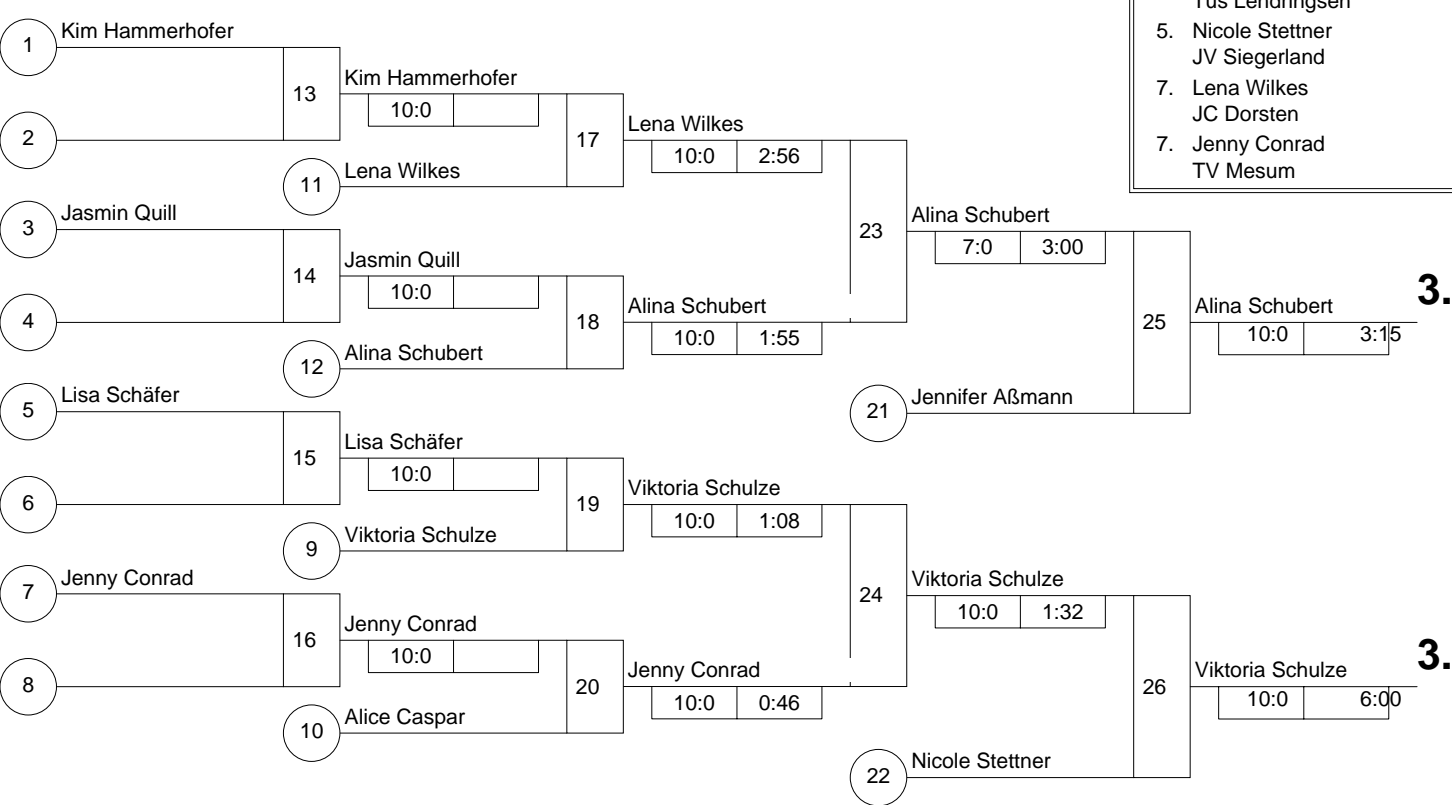

Hauptrunde, Los-Nr.

| | | | |
|----|------------------------------------|----|---|
| 1 | Kim Hammerhofer 1. JJJC Lünen | AR | 1 |
| 9 | Viktoria Schulze JG Münster | MS | 1 |
| 5 | Jennifer Aßmann Tus Lendringsen | AR | 2 |
| 13 | | | 2 |
| 3 | Sibel Turhan JC Dortmund-West | AR | 3 |
| 11 | Jasmin Quill Dattelner JC | MS | 3 |
| 7 | Alice Caspar 1. SC Lippetal | AR | 4 |
| 15 | | | 4 |
| 2 | Lisa Schäfer 1. JJJC Hattingen | AR | 5 |
| 10 | Lena Wilkes JC Dorsten | MS | 5 |
| 6 | Nicole Stettner JV Siegerland | AR | 6 |
| 14 | | | 6 |
| 4 | Manon Kramer Tus Lendringsen | AR | 7 |
| 12 | Jenny Conrad TV Mesum | MS | 7 |
| 8 | Alina Schubert TV Hüinghausen | AR | 8 |
| 16 | | | 8 |

Doppel-KO-System 16 mit 12 TN

LET "Westfalen" Jugend U 14 w
Witten-Durchholz -33 kg
11.03.2007 Jugend u14 w
Stand: 11.03.2007, 18:16:25

- | | | |
|----|------------------------------------|----|
| 1. | Manon Kramer Tus Lendringsen | AR |
| 2. | Sibel Turhan JC Dortmund-West | AR |
| 3. | Alina Schubert TV Hüinghausen | AR |
| 3. | Viktoria Schulze JG Münster | MS |
| 5. | Jennifer Aßmann Tus Lendringsen | AR |
| 5. | Nicole Stettner JV Siegerland | AR |
| 7. | Lena Wilkes JC Dorsten | MS |
| 7. | Jenny Conrad TV Mesum | MS |

Trostrunde, Verlierer aus Kampf

Legende