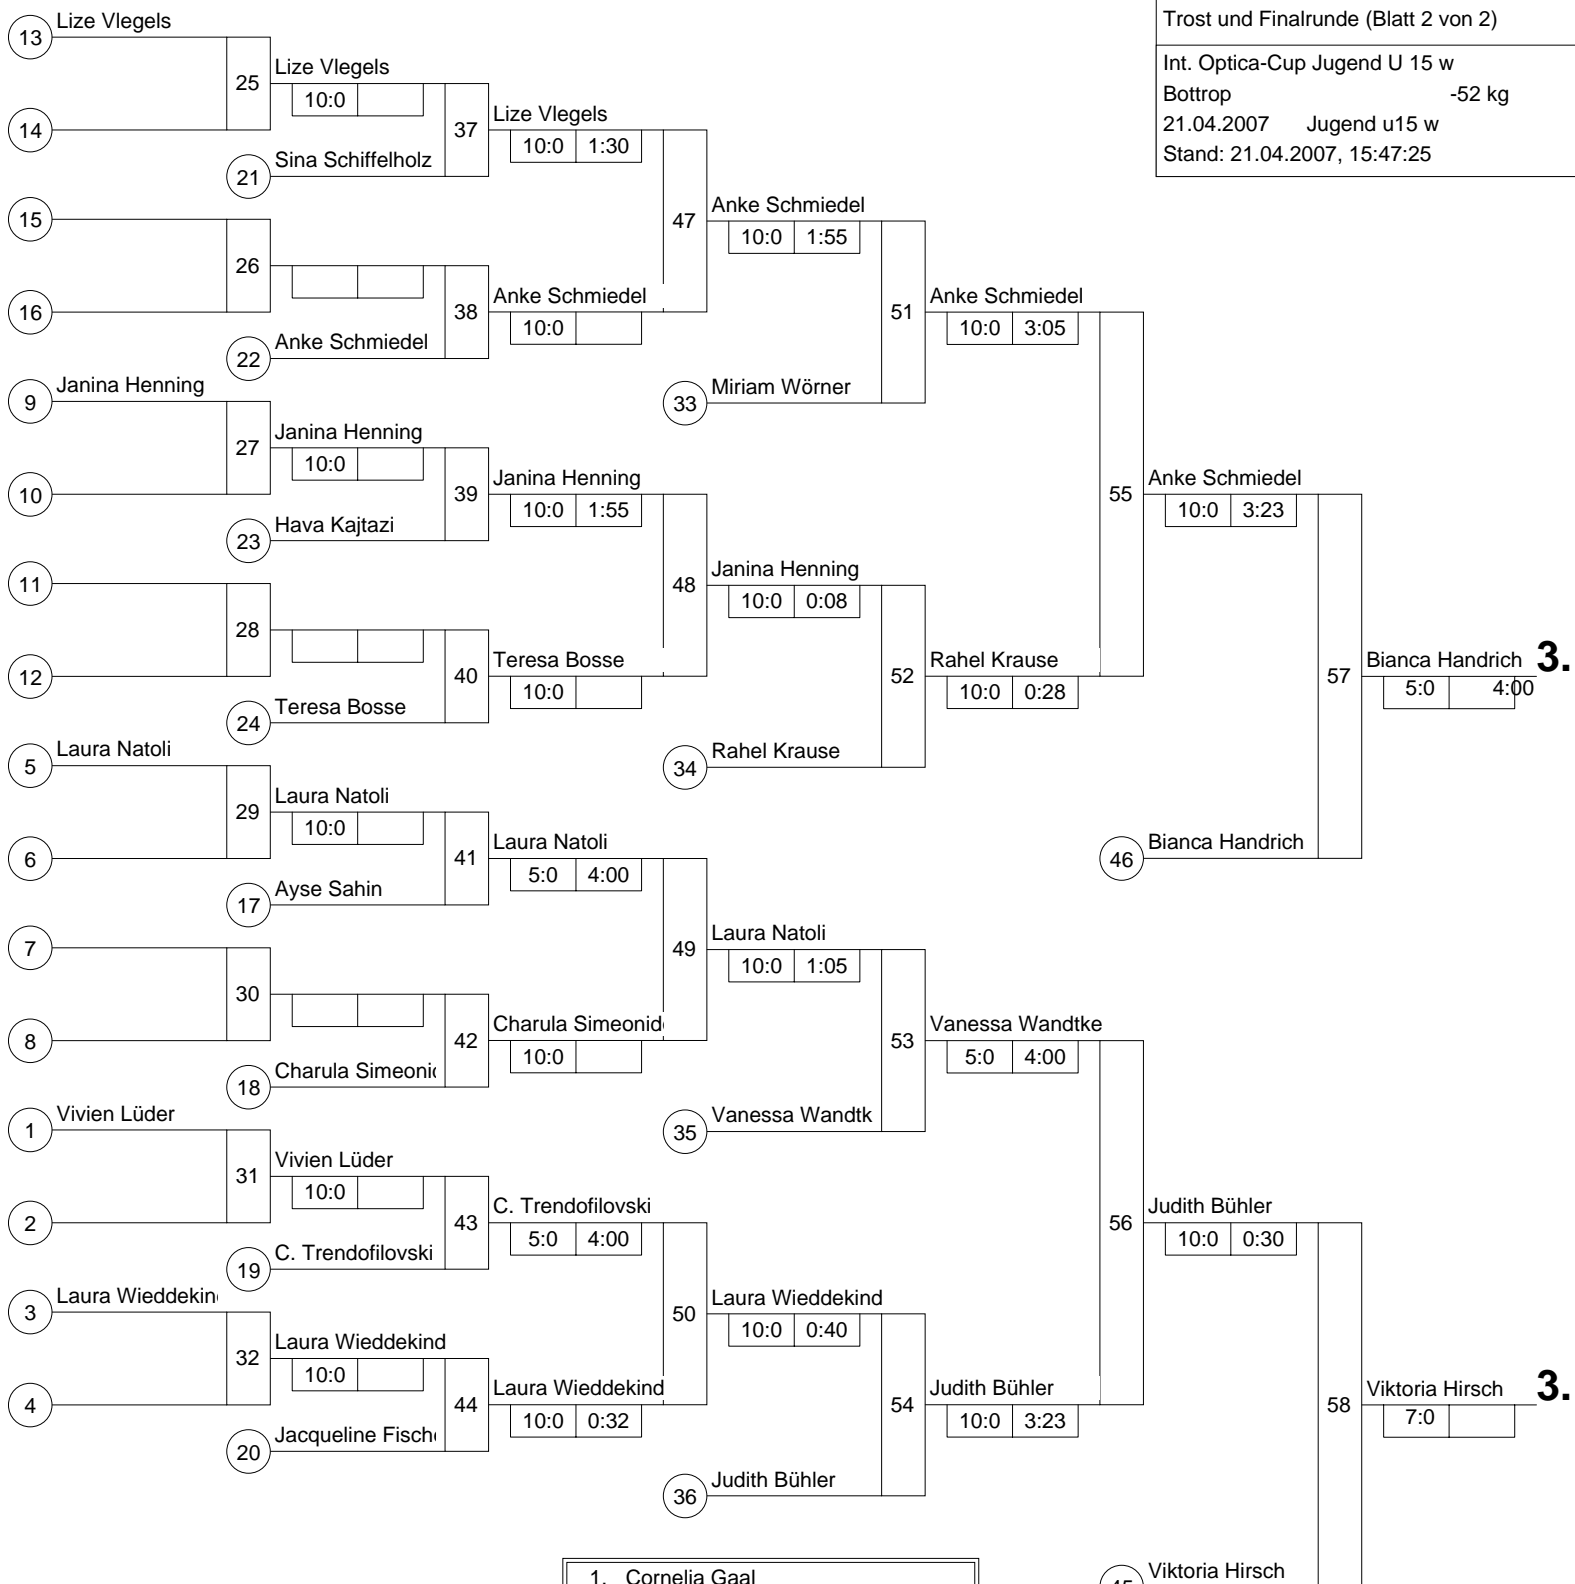

1.

Trostrunde, Verlierer aus Kampf

Doppel-KO-System 32 mit 21 TN

Trost und Finalrunde (Blatt 2 von 2)

Int. Optica-Cup Jugend U 15 w

Bottomop -52 kg

21.04.2007 Jugend u15 w

Stand: 21.04.2007, 15:47:25