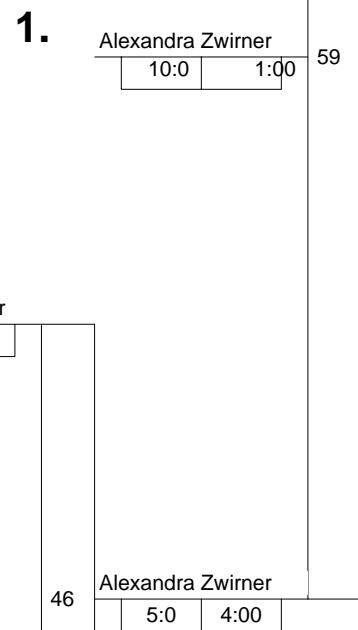

Hauptrunde, Los-Nr.

Doppel-KO-System 32 mit 19 TN

Hauptrunde (Blatt 1 von 2)

LET Frauen U16

Duisburg -48 kg

27.10.2007 Frauen u16

Stand: 27.10.2007, 17:32:05

1	Kristina Laaser PSV Essen	D	1	Nikole Mosgoll				
17	Nikole Mosgoll JC 66 Bottrop	MS		10:0	2:10		17	Nikole Mosgoll
9	Ute Busch TSV Hagen	AR	2	Ute Busch				10:0
25				10:0				
5	Viviane Krause SV 08/29 Friedrichsfeld	D	3	Viviane Krause				10:0
21				10:0				
13	Kim Czichy Brühler TV	K	4	Kim Czichy			18	Kim Czichy
29				10:0				5:0
3	Alina Fiedler PSGg Jahn Solingen	D	5	Kim Eickmeier				
19	Kim Eickmeier JC Banzai Gelsenkirchen	MS		10:0	1:18		19	Kim Eickmeier
11	Lisa Martin 1. JJJC Hattingen	AR	6	Lisa Martin				10:0
27				10:0				
7	Kristin Weiß 1. Essener JC	D	7	Kristin Weiß				
23				10:0				
15	Janina Beune TSV Bayer 04 Leverkusen	K	8	Janina Beune			20	Janina Beune
31				10:0				10:0
2								
18	Stephanie Puhe VFL Hüls	MS	9	Stephanie Puhe				
10	Alexandra Zwirner SU Witten-Annen	AR	10	Alexandra Zwirner			21	Alexandra Zwirner
26				10:0				10:0
6	Marie Hohlweger TB Rheinhausen	D	11	Marie Hohlweger				
22				10:0				
14	Vanessa Seifferer Brühler TV	K	12	Vanessa Seifferer			22	Vanessa Seifferer
30				10:0				10:0
4	Felicia Lamot PSV Duisburg	D	13	Felicia Lamot				
20	Kathrin Wittig JC Banzai Gelsenkirchen	MS		10:0	3:05		23	Katharina Schuldt
12	Katharina Schuldt JC Sakura Herzogenrath	K	14	Katharina Schuldt				10:0
28				10:0				
8	Erena Fligg JV Siegerland	AR	15	Erena Fligg				
24				10:0				
16	Inken von der Recke Budo-Club Erkelenz	K	16	Inken von der Recke			24	Inken von der Recke
32				10:0				10:0

Legende

Trostrunde, Verlierer aus Kampf

Doppel-KO-System 32 mit 19 TN

Trost und Finalrunde (Blatt 2 von 2)

LET Frauen U16

Duisburg -48 kg

27.10.2007 Frauen u16

Stand: 27.10.2007, 17:32:05