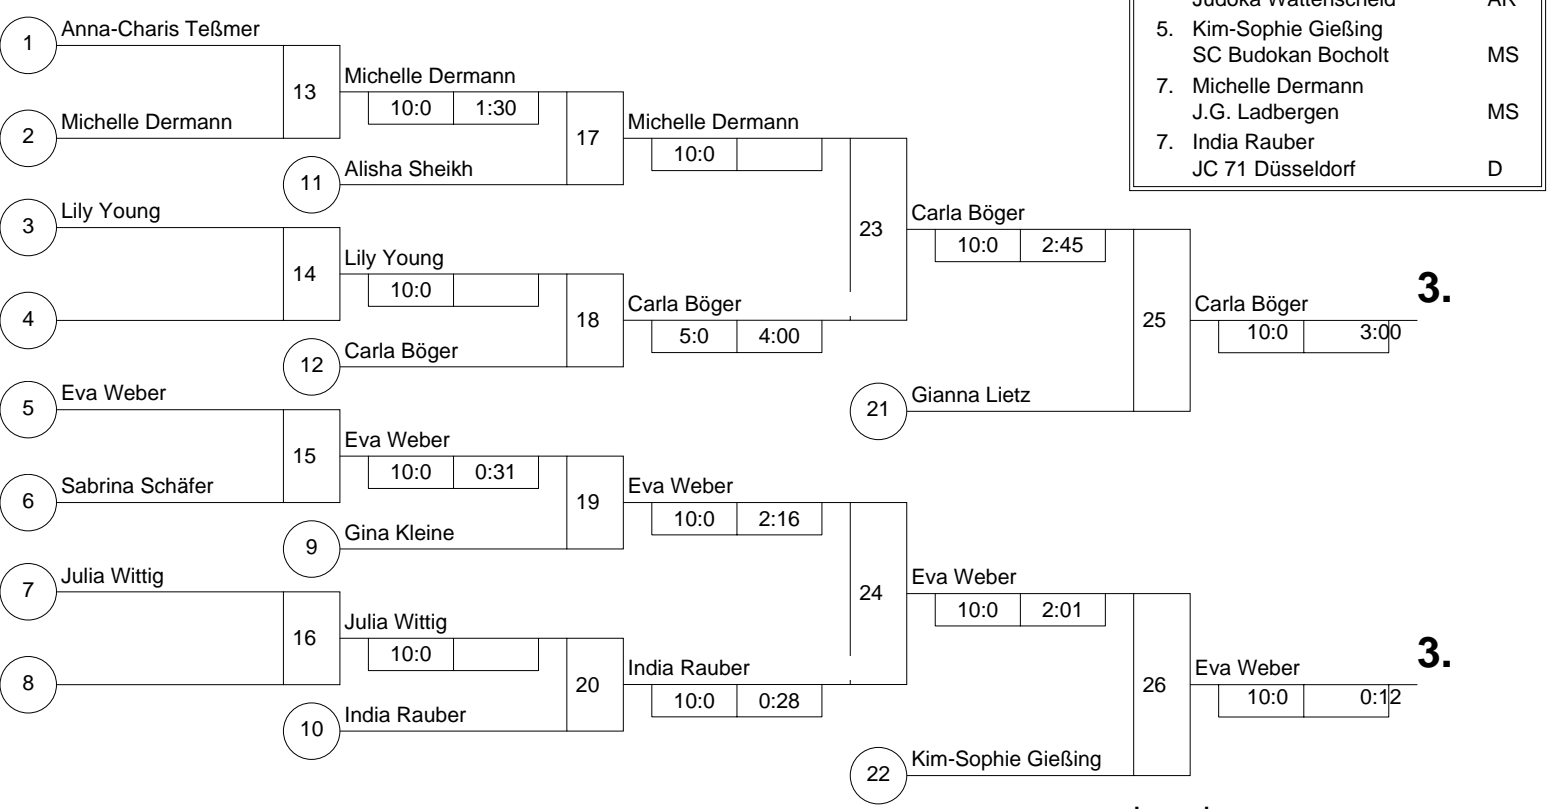

### Hauptrunde, Los-Nr.

1	Laura Reuter Garather SV	D	1
9	Anna-Charis Teßmer JSC Erkelenz	K	1
5	Gina Kleine JC Holzwickede	AR	2
13	Michelle Dermann J.G. Ladbergen	MS	2
3	India Rauber JC 71 Düsseldorf	D	3
11	Lily Young JG Münster	MS	3
7	Gianna Lietz Judoka Wattenscheid	AR	4
15			4
2	Eva Weber 1. JC Mönchengladbach	D	5
10	Alisha Sheikh JC Wermelskirchen	K	5
6	Sabrina Schäfer Judoka Wattenscheid	AR	6
14	Kim-Sophie Gießing SC Budokan Bocholt	MS	6
4	Carla Böger Judolöwen 01	D	7
12	Julia Wittig JC Banzai Gelsenkirchen	MS	7
8	Ayleen Thurow JC Weilerswist	K	8
16			8

Doppel-KO-System 16 mit 14 TN

LET Frauen U16  
 Duisburg -44 kg  
 27.10.2007 Frauen u16  
 Stand: 27.10.2007, 18:09:33

- Ayleen Thurow  
JC Weilerswist K
- Laura Reuter  
Garather SV D
- Carla Böger  
Judolöwen 01 D
- Eva Weber  
1. JC Mönchengladbach D
- Gianna Lietz  
Judoka Wattenscheid AR
- Kim-Sophie Gießing  
SC Budokan Bocholt MS
- Michelle Dermann  
J.G. Ladbergen MS
- India Rauber  
JC 71 Düsseldorf D

### Trostrunde, Verlierer aus Kampf

### Legende