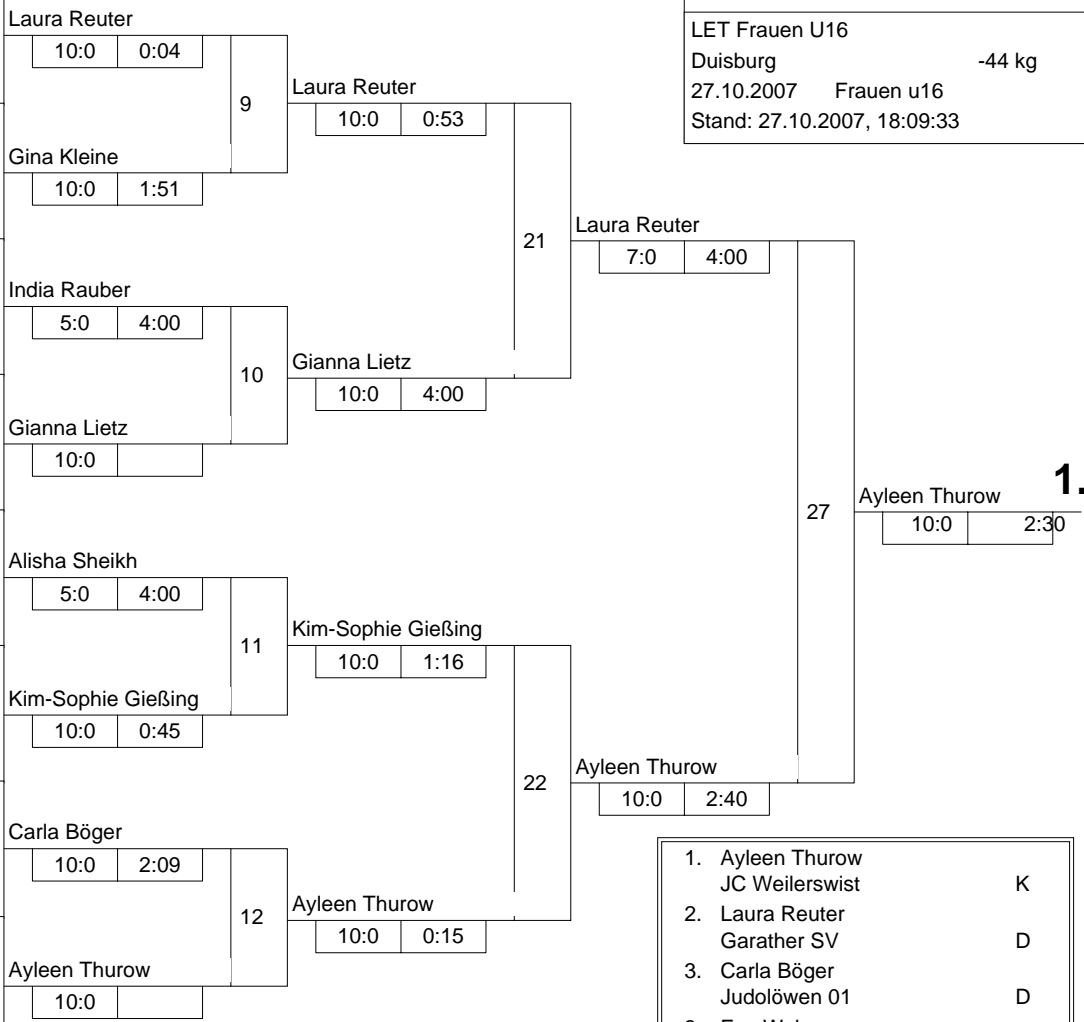

### Hauptrunde, Los-Nr.

1	Laura Reuter Garather SV	D	1
9	Anna-Charis Teßmer JSC Erkelenz	K	1
5	Gina Kleine JC Holzwickede	AR	2
13	Michelle Dermann J.G. Ladbergen	MS	2
3	India Rauber JC 71 Düsseldorf	D	3
11	Lily Young JG Münster	MS	3
7	Gianna Lietz Judoka Wattenscheid	AR	4
15			4
2	Eva Weber 1. JC Mönchengladbach	D	5
10	Alisha Sheikh JC Wermelskirchen	K	5
6	Sabrina Schäfer Judoka Wattenscheid	AR	6
14	Kim-Sophie Gießing SC Budokan Bocholt	MS	6
4	Carla Böger Judolöwen 01	D	7
12	Julia Wittig JC Banzai Gelsenkirchen	MS	7
8	Ayleen Thurow JC Weilerswist	K	8
16			8

Doppel-KO-System 16 mit 14 TN

LET Frauen U16  
 Duisburg -44 kg  
 27.10.2007 Frauen u16  
 Stand: 27.10.2007, 18:09:33

- Ayleen Thurow  
JC Weilerswist K
- Laura Reuter  
Garather SV D
- Carla Böger  
Judolöwen 01 D
- Eva Weber  
1. JC Mönchengladbach D
- Gianna Lietz  
Judoka Wattenscheid AR
- Kim-Sophie Gießing  
SC Budokan Bocholt MS
- Michelle Dermann  
J.G. Ladbergen MS
- India Rauber  
JC 71 Düsseldorf D

### Trostrunde, Verlierer aus Kampf

### Legende