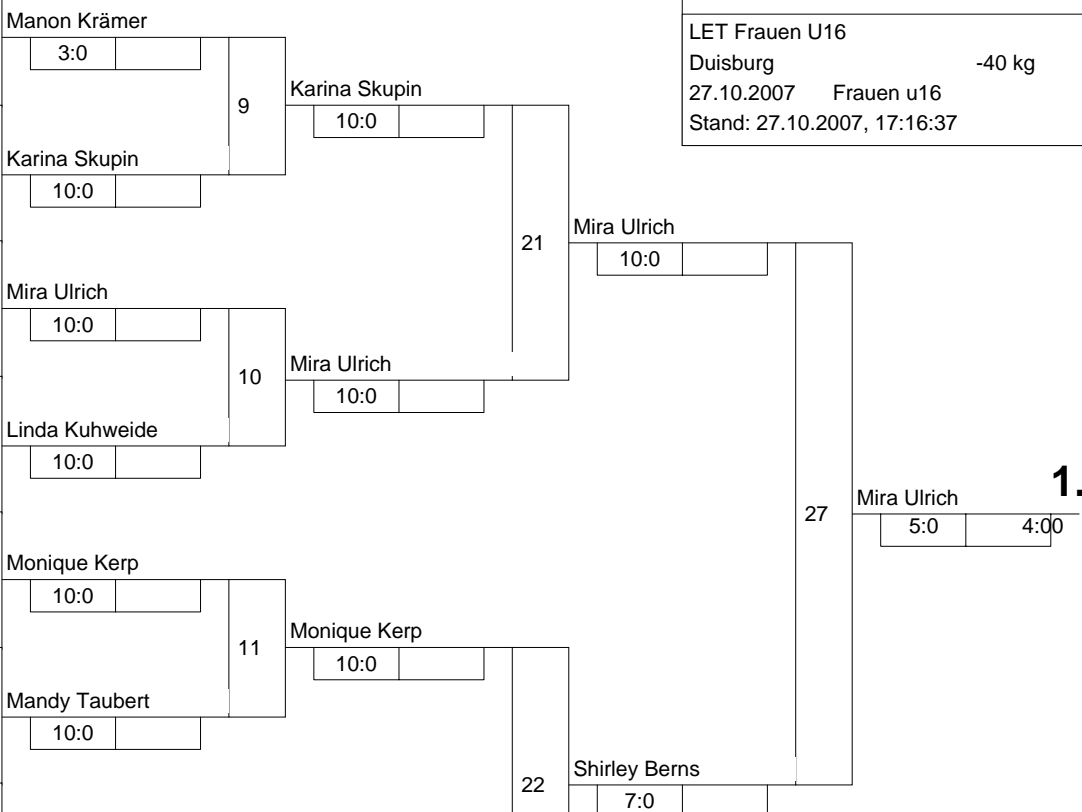

Hauptrunde, Los-Nr.

1	Svenja Brill Garather SV	D	1
9	Manon Krämer TuS Lendringsen	AR	1
5	Karina Skupin 1. Essener JC	D	2
13			2
3	Mira Ulrich 1. JC Mönchengladbach	D	3
11	Isabel Dietmannsperger TSV Bayer 04 Leverkusen	K	3
7	Linda Kuhweide Judoka Wattenscheid	AR	4
15			4
2	Gina Kessel 1. JC Mönchengladbach	D	5
10	Monique Kerp JC Swisttal	K	5
6	Mandy Taubert SU Witten-Annen	AR	6
14			6
4	Shirley Berns SV 08/29 Friedrichsfeld	D	7
12	Kim-Sarah Thurow JC Weilerswist	K	7
8	Lisa Naeve JK Hagen	AR	8
16			8

Doppel-KO-System 16 mit 12 TN

LET Frauen U16
Duisburg -40 kg
27.10.2007 Frauen u16
Stand: 27.10.2007, 17:16:37

1. Mira Ulrich
1. JC Mönchengladbach D
2. Shirley Berns
SV 08/29 Friedrichsfeld D
3. Isabel Dietmannsperger
TSV Bayer 04 Leverkusen K
3. Monique Kerp
JC Swisttal K
5. Karina Skupin
1. Essener JC D
5. Manon Krämer
TuS Lendringsen AR
7. Svenja Brill
Garather SV D
7. Linda Kuhweide
Judoka Wattenscheid AR

Trostrunde, Verlierer aus Kampf

Legende