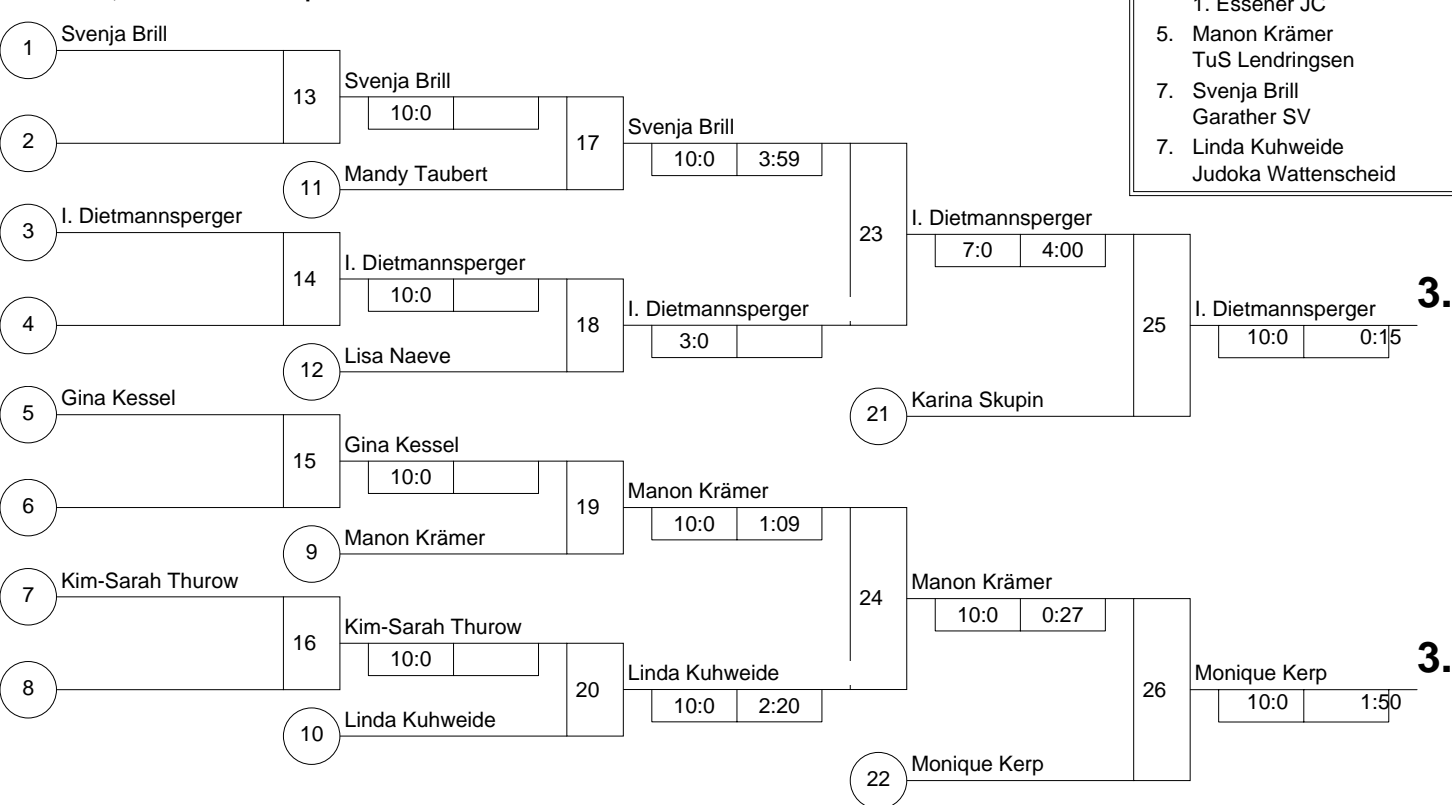

Hauptrunde, Los-Nr.

1	Svenja Brill Garather SV	D	1
9	Manon Krämer TuS Lendringsen	AR	1
5	Karina Skupin 1. Essener JC	D	2
13			2
3	Mira Ulrich 1. JC Mönchengladbach	D	3
11	Isabel Dietmannsperger TSV Bayer 04 Leverkusen	K	3
7	Linda Kuhweide Judoka Wattenscheid	AR	4
15			4
2	Gina Kessel 1. JC Mönchengladbach	D	5
10	Monique Kerp JC Swisttal	K	5
6	Mandy Taubert SU Witten-Annen	AR	6
14			6
4	Shirley Berns SV 08/29 Friedrichsfeld	D	7
12	Kim-Sarah Thurow JC Weilerswist	K	7
8	Lisa Naeve JK Hagen	AR	8
16			8

Doppel-KO-System 16 mit 12 TN

LET Frauen U16
Duisburg -40 kg
27.10.2007 Frauen u16
Stand: 27.10.2007, 17:16:37

1. Mira Ulrich
1. JC Mönchengladbach D
2. Shirley Berns
SV 08/29 Friedrichsfeld D
3. Isabel Dietmannsperger
TSV Bayer 04 Leverkusen K
3. Monique Kerp
JC Swisttal K
5. Karina Skupin
1. Essener JC D
5. Manon Krämer
TuS Lendringsen AR
7. Svenja Brill
Garather SV D
7. Linda Kuhweide
Judoka Wattenscheid AR

Trostrunde, Verlierer aus Kampf

Legende