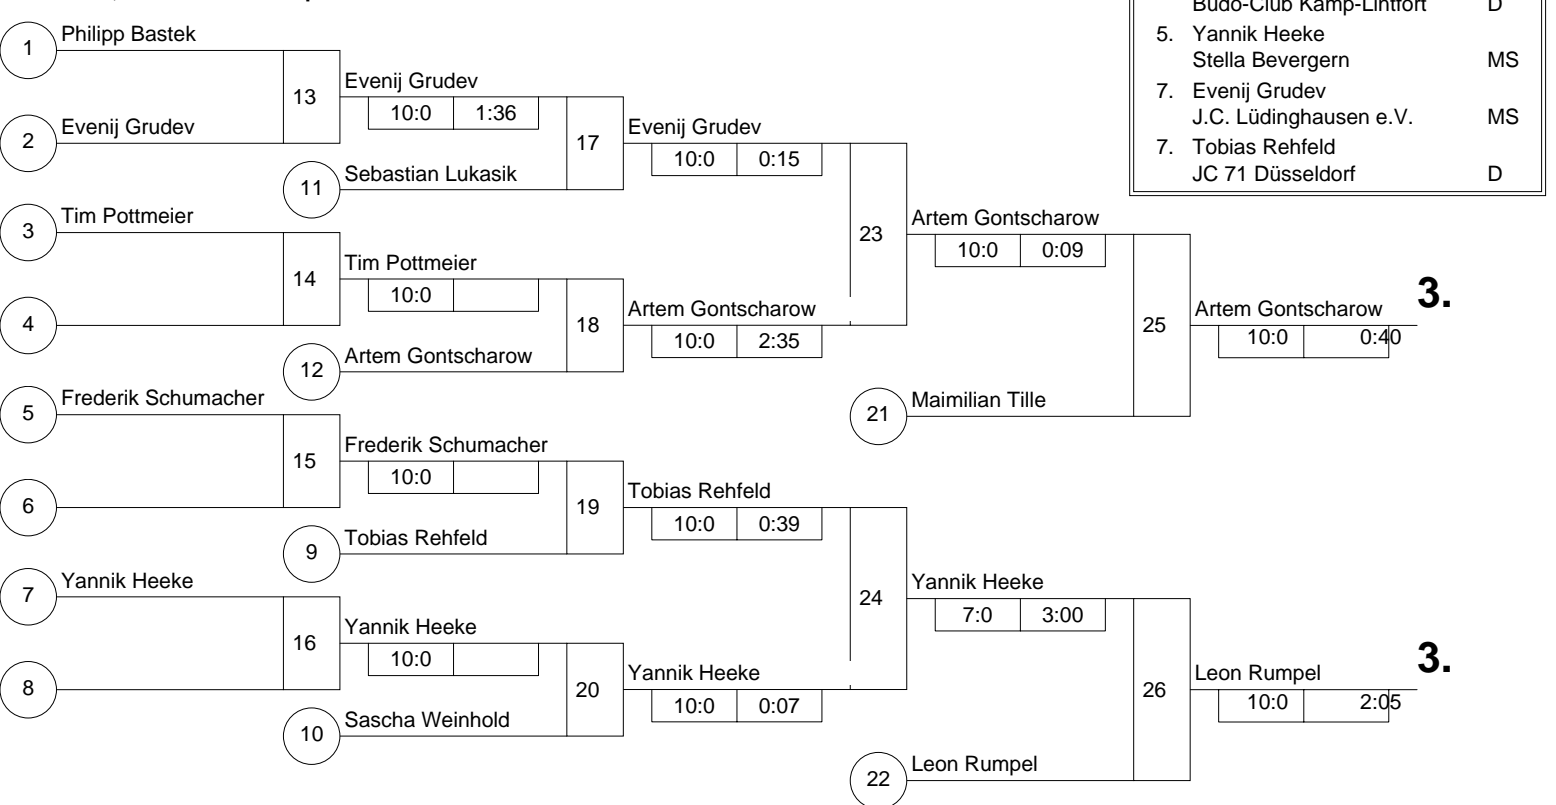

Hauptrunde, Los-Nr.

1	Tobias Rehfeld JC 71 Düsseldorf	D	1
9	Philipp Bastek JC Banzai Gelsenkirchen	MS	1
5	Jörn Lohmann SV082/29 Friedrichsfeld	D	2
13	Evenij Grudev J.C. Lüdinghausen e.V.	MS	2
3	Maimilian Tille Budo-Club Kamp-Lintfort	D	3
11	Tim Pottmeier Stella Bevergern	MS	3
7	Sascha Weinhold JC Weilerswist	K	4
15			4
2	Frederik Schumacher PSV Duisburg	D	5
10	Sebastian Lukasik PSV Bottrop	MS	5
6	Leon Rumpel Sport Union Annen	AR 1	6
14			6
4	Artem Gontscharow SC Wuppertal	D	7
12	Yannik Heeke Stella Bevergern	MS 1	7
8	Dennis Kersting Brühler Turnverein 1879 e	K 1	8
16			8

Trostrunde, Verlierer aus Kampf

Legende