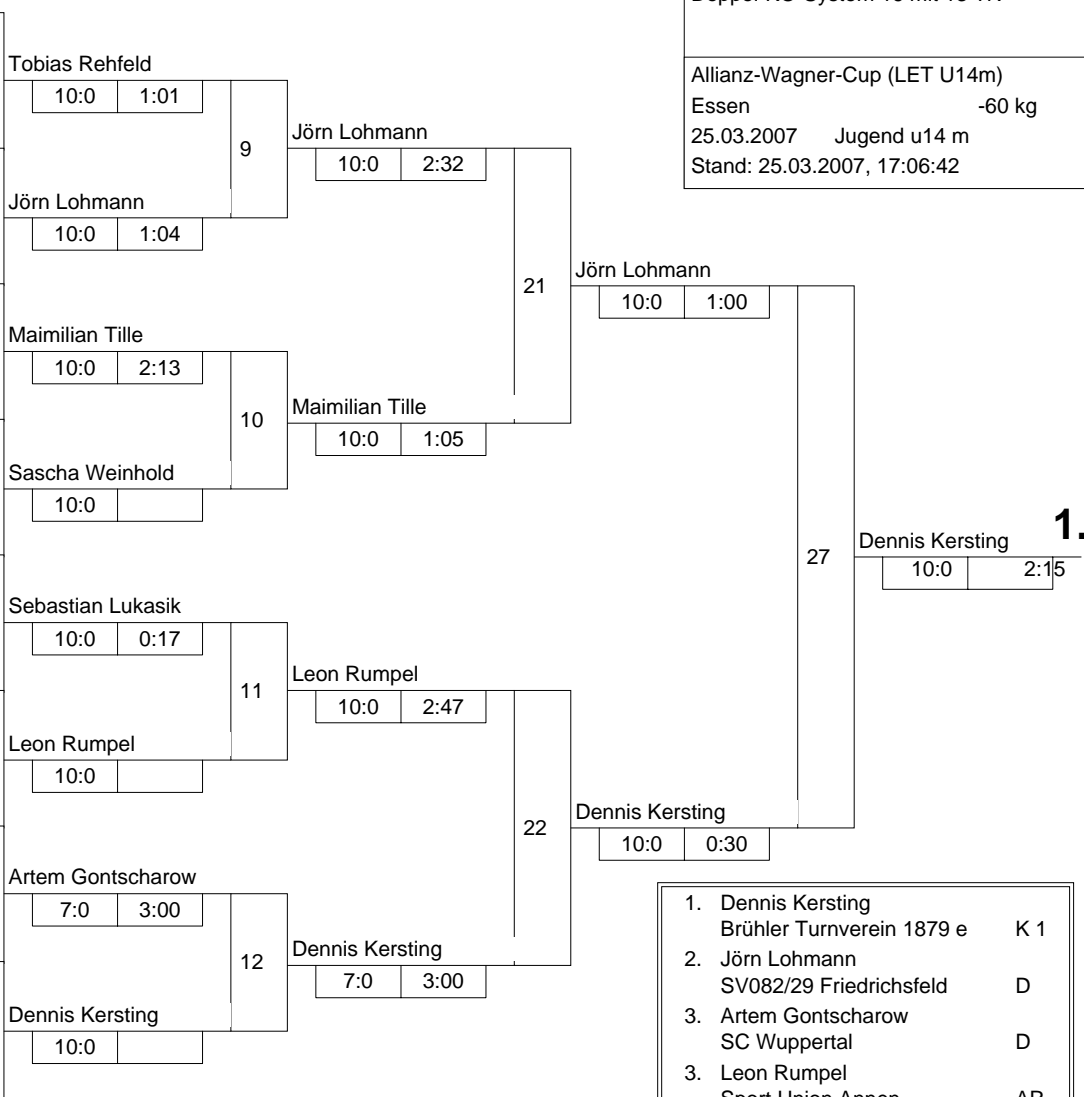

Hauptrunde, Los-Nr.

1	Tobias Rehfeld JC 71 Düsseldorf	D	1
9	Philipp Bastek JC Banzai Gelsenkirchen	MS	1
5	Jörn Lohmann SV082/29 Friedrichsfeld	D	2
13	Evenij Grudev J.C. Lüdinghausen e.V.	MS	2
3	Maimilian Tille Budo-Club Kamp-Lintfort	D	3
11	Tim Pottmeier Stella Bevergern	MS	3
7	Sascha Weinhold JC Weilerswist	K	4
15			4
2	Frederik Schumacher PSV Duisburg	D	5
10	Sebastian Lukasik PSV Bottrop	MS	5
6	Leon Rumpel Sport Union Annen	AR 1	6
14			6
4	Artem Gontscharow SC Wuppertal	D	7
12	Yannik Heeke Stella Bevergern	MS 1	7
8	Dennis Kersting Brühler Turnverein 1879 e	K 1	8
16			8

- | | | | |
|----|-------------------|---------------------------|-----|
| 1. | Dennis Kersting | Brühler Turnverein 1879 e | K 1 |
| 2. | Jörn Lohmann | SV082/29 Friedrichsfeld | D |
| 3. | Artem Gontscharow | SC Wuppertal | D |
| 3. | Leon Rumpel | Sport Union Annen | AR |
| 5. | Maimilian Tille | Budo-Club Kamp-Lintfort | D |
| 5. | Yannik Heeke | Stella Bevergern | MS |
| 7. | Evenij Grudev | J.C. Lüdinghausen e.V. | MS |
| 7. | Tobias Rehfeld | JC 71 Düsseldorf | D |

Trostrunde, Verlierer aus Kampf

Legende