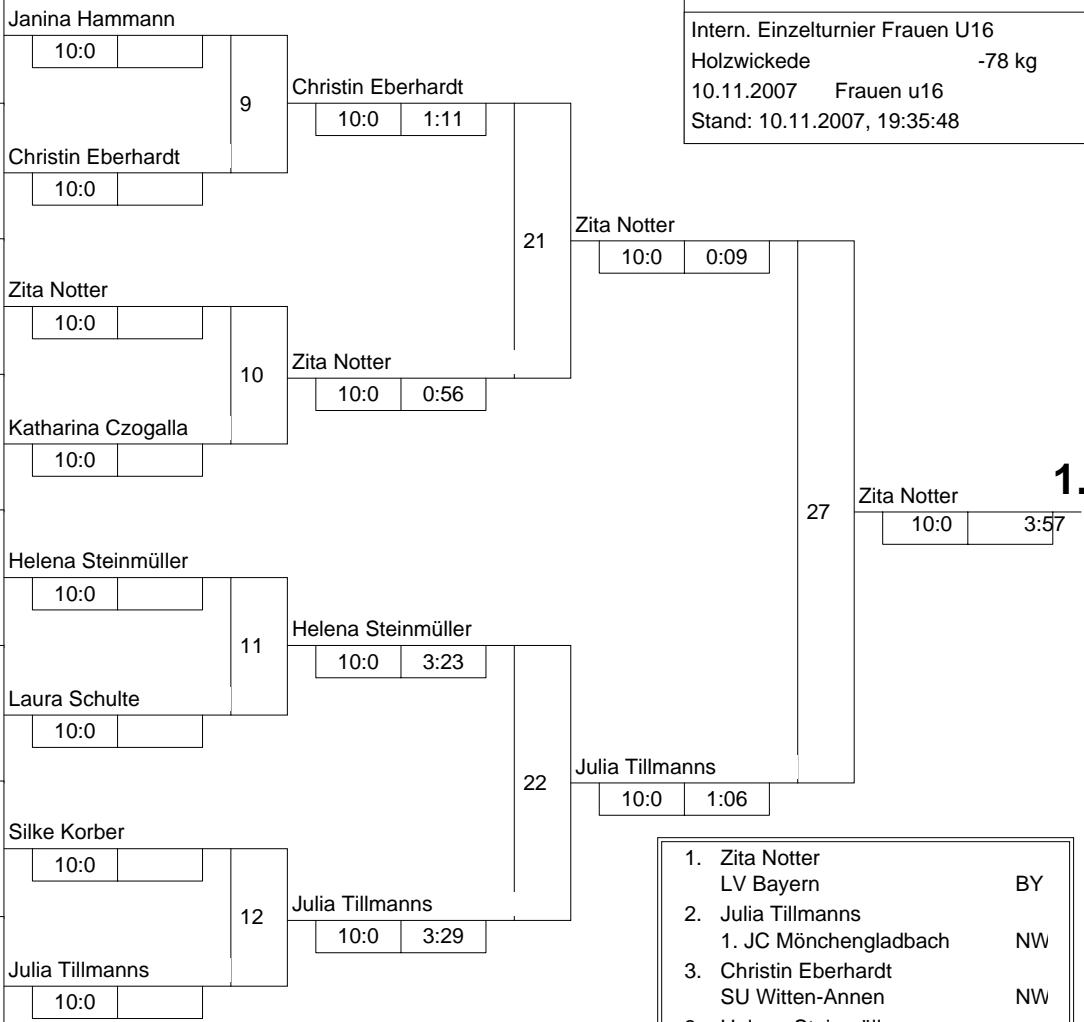

**Hauptrunde, Los-Nr.**

1	Janina Hammann BSV Wanzleben	ST	1
9			
5	Christin Eberhardt SU Witten-Annen	NW	2
13			
3	Zita Notter LV Bayern	BY	3
11			
7	Katharina Czogalla Judo-Team Holten	NW	4
15			
2	Helena Steinmüller SG Eltmann	BY	5
10			
6	Laura Schulte Tus Lendringen	NW	6
14			
4	Silke Korber PSV Krefeld	NW	7
12			
8	Julia Tillmanns 1. JC Mönchengladbach	NW	8
16			

Doppel-KO-System 16 mit 8 TN

Intern. Einzelturnier Frauen U16  
Holzwickede -78 kg  
10.11.2007 Frauen u16  
Stand: 10.11.2007, 19:35:48

- |    |                    |    |
|----|--------------------|----|
| 1. | Zita Notter        | BY |
| 2. | Julia Tillmanns    | NW |
| 3. | Christin Eberhardt | NW |
| 3. | Helena Steinmüller | BY |
| 5. | Silke Korber       | NW |
| 5. | Katharina Czogalla | NW |
| 7. | Laura Schulte      | NW |
| 7. | Janina Hammann     | ST |

**Trostrunde, Verlierer aus Kampf**

**Legende**