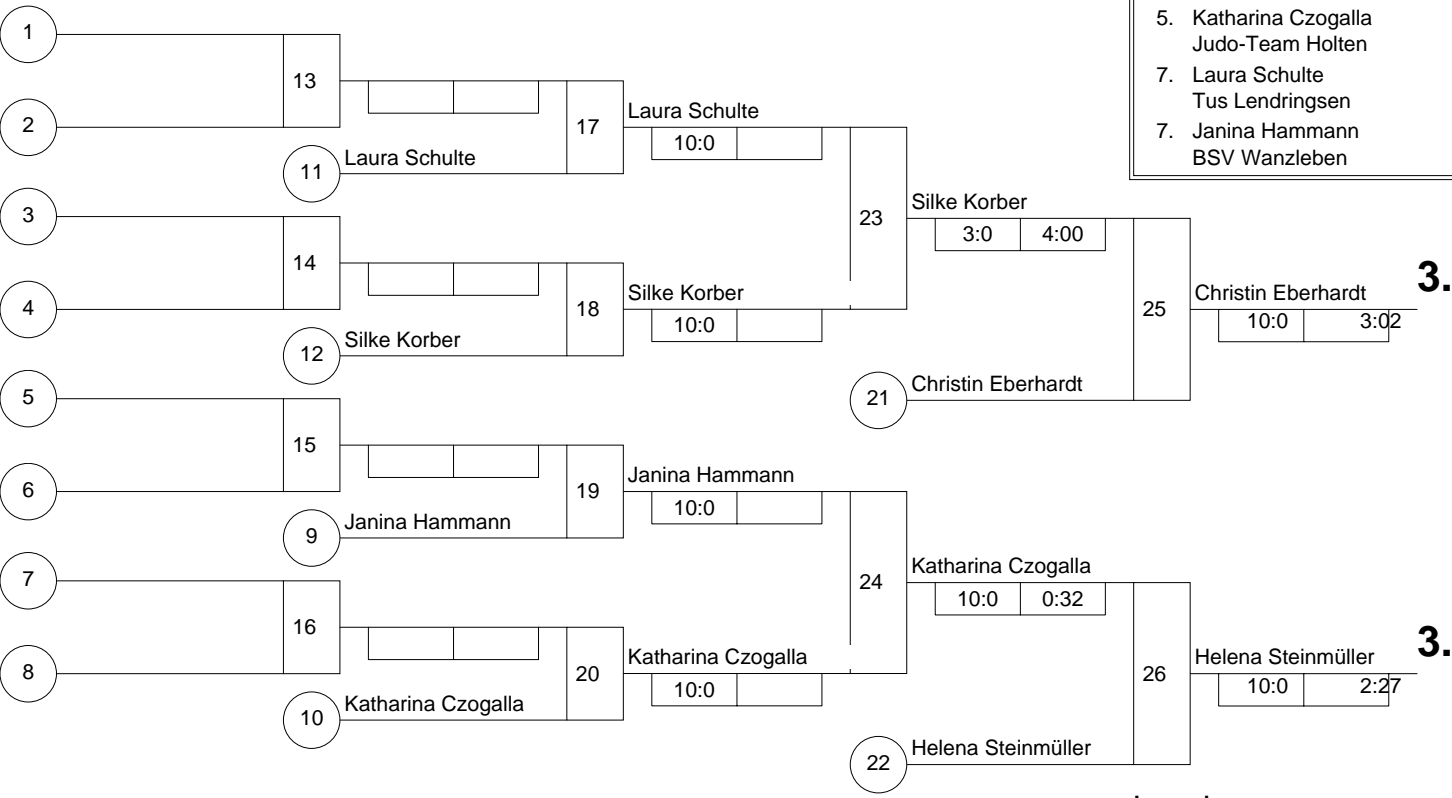

**Hauptrunde, Los-Nr.**

1	Janina Hammann BSV Wanzleben	ST	1
9			
5	Christin Eberhardt SU Witten-Annen	NW	2
13			
3	Zita Notter LV Bayern	BY	3
11			
7	Katharina Czogalla Judo-Team Holten	NW	4
15			
2	Helena Steinmüller SG Eltmann	BY	5
10			
6	Laura Schulte Tus Lendringen	NW	6
14			
4	Silke Korber PSV Krefeld	NW	7
12			
8	Julia Tillmanns 1. JC Mönchengladbach	NW	8
16			

Doppel-KO-System 16 mit 8 TN

Intern. Einzelturnier Frauen U16  
Holzwickede -78 kg  
10.11.2007 Frauen u16  
Stand: 10.11.2007, 19:35:48

- |    |                    |    |
|----|--------------------|----|
| 1. | Zita Notter        | BY |
| 2. | Julia Tillmanns    | NW |
| 3. | Christin Eberhardt | NW |
| 3. | Helena Steinmüller | BY |
| 5. | Silke Korber       | NW |
| 5. | Katharina Czogalla | NW |
| 7. | Laura Schulte      | NW |
| 7. | Janina Hammann     | ST |

**Trostrunde, Verlierer aus Kampf**

**Legende**