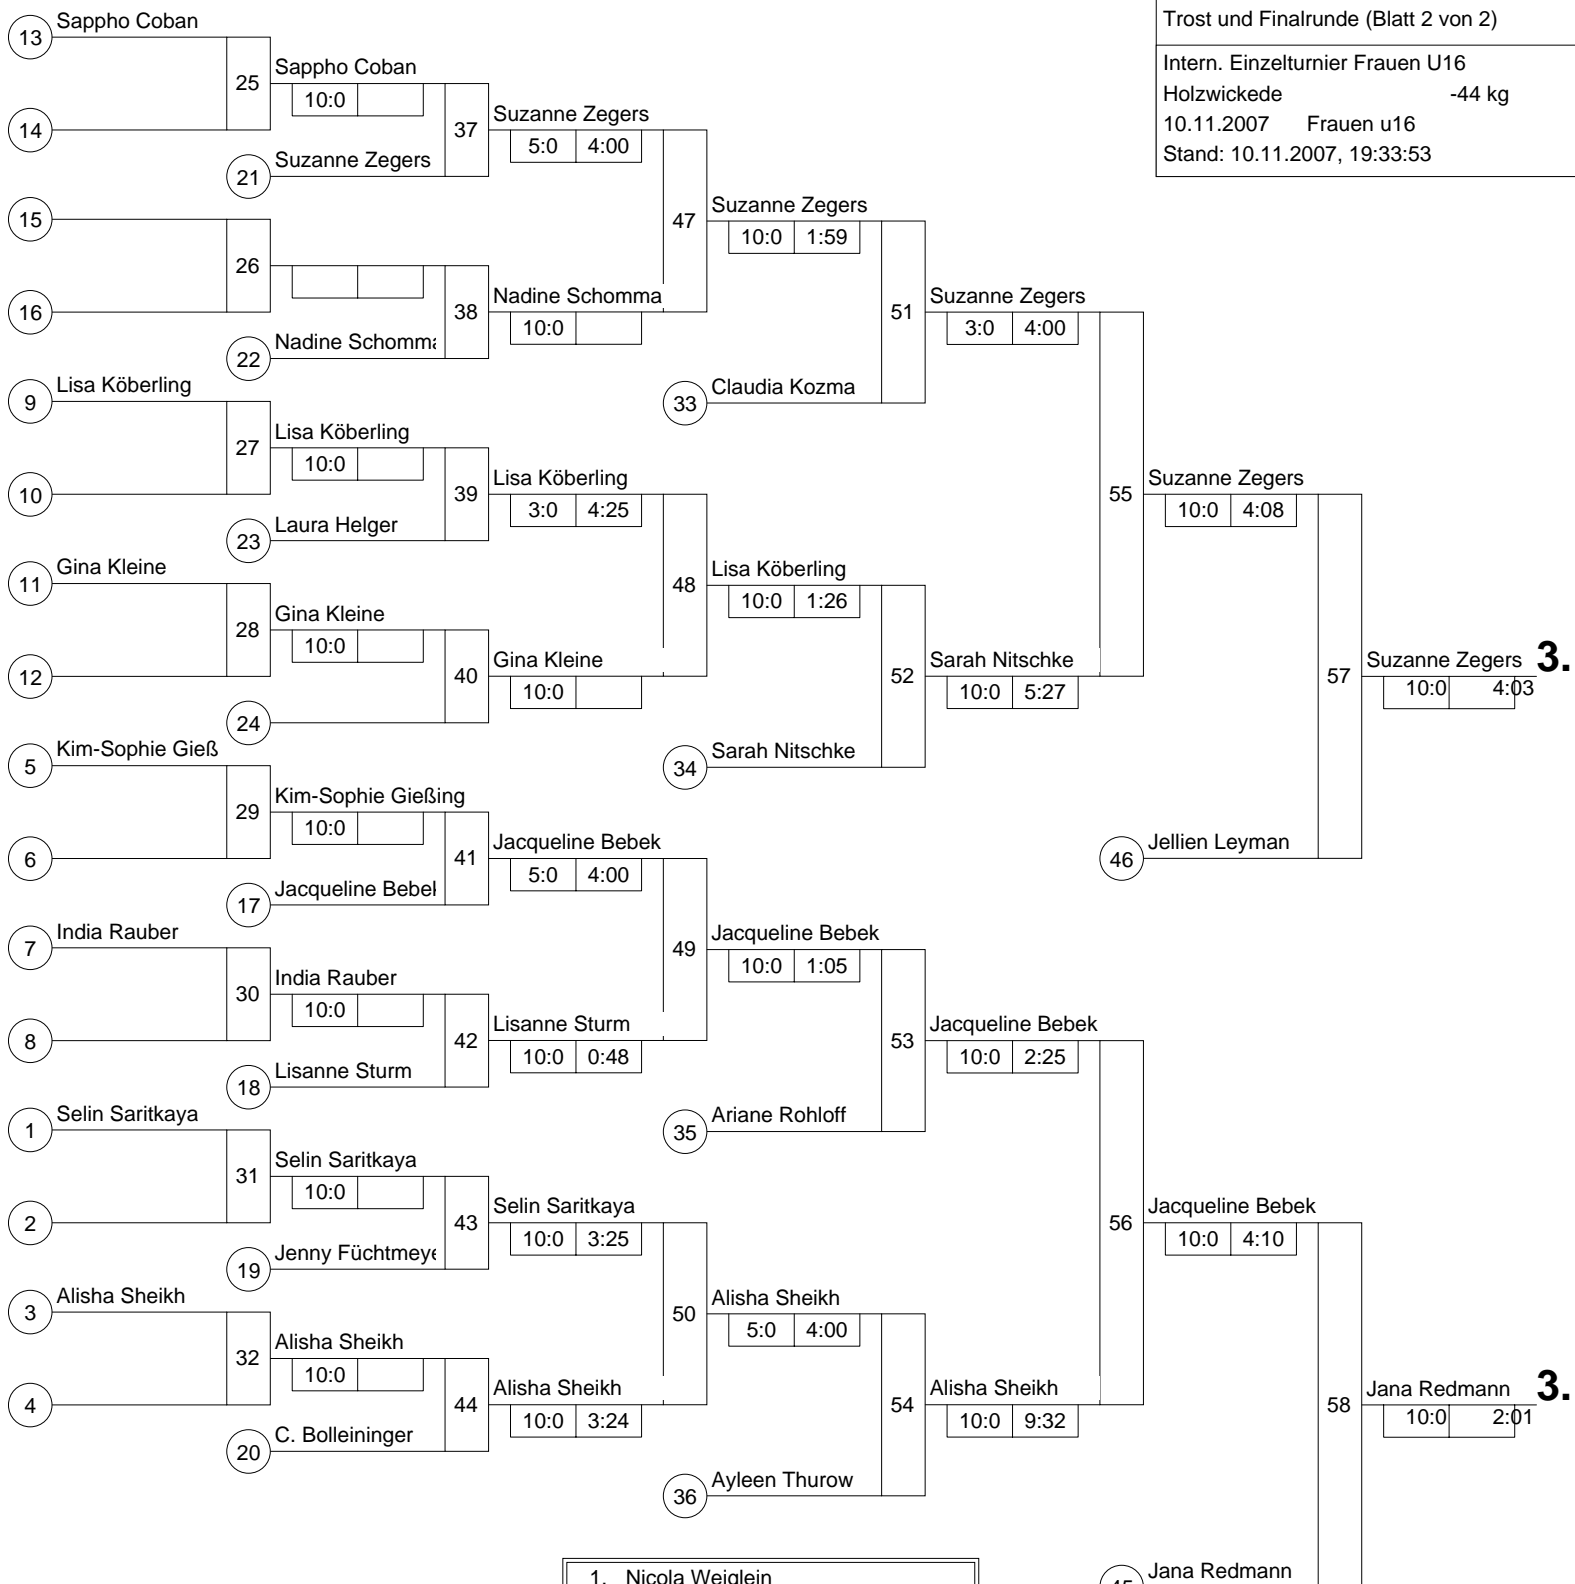

Trostrunde, Verlierer aus Kampf

Doppel-KO-System 32 mit 23 TN

Trost und Finalrunde (Blatt 2 von 2)

Intern. Einzelturnier Frauen U16

Holzwickede -44 kg

10.11.2007 Frauen u16

Stand: 10.11.2007, 19:33:53

1.	Nicola Weiglein	BY
	LV Bayern	
2.	Laura Prince	NL
	Sportschool Essink	
3.	Suzanne Zegers	NL
	Sportschool Essink	
3.	Jana Redmann	HH
	Hamburger HT 16	
5.	Jellien Leyman	B
	Asahi'90	
5.	Jacqueline Bebek	RL
	LV Rheinland	
7.	Sarah Nitschke	BB
	LV Brandenburg	
7.	Alisha Sheikh	NW
	JC Wermelskirchen