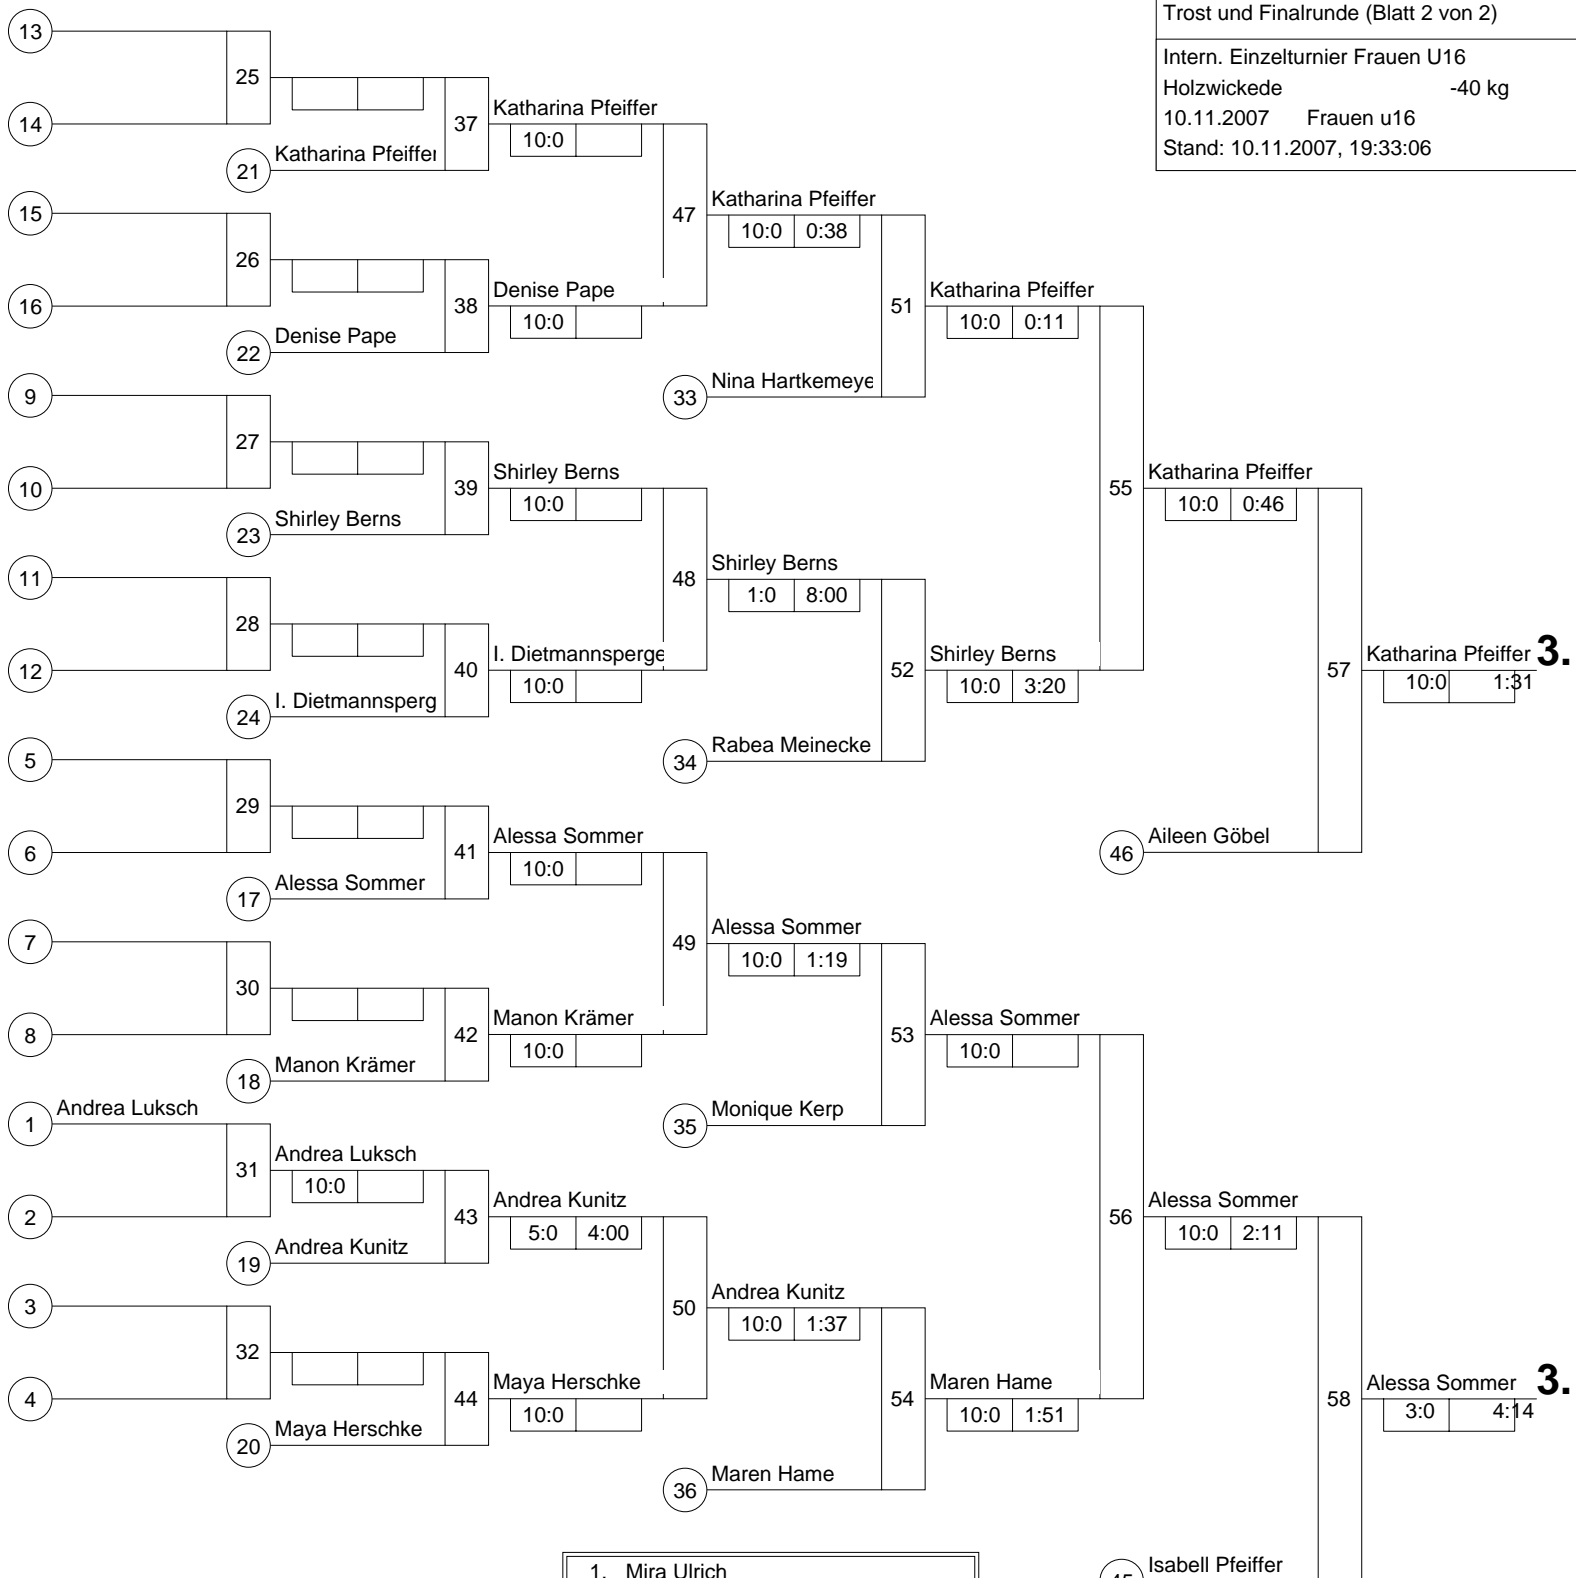

1.

Trostrunde, Verlierer aus Kampf

Doppel-KO-System 32 mit 17 TN

Trost und Finalrunde (Blatt 2 von 2)

Intern. Einzelturnier Frauen U16

Holzwickede -40 kg

10.11.2007 Frauen u16

Stand: 10.11.2007, 19:33:06