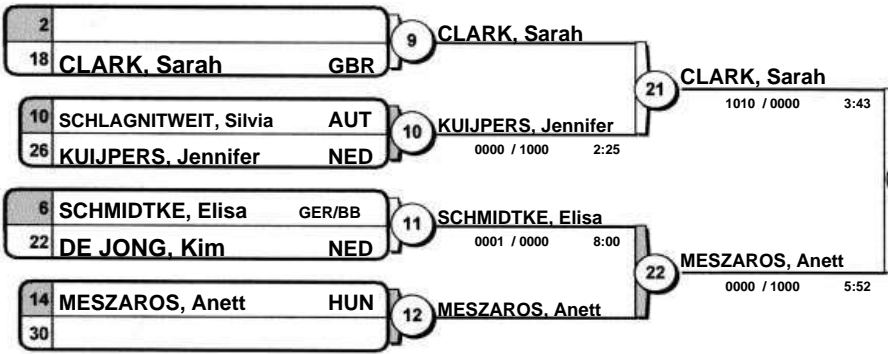

-70 kg

27 Judoka

POOL A

POOL B

POOL C

POOL D

BÖHM, Anett
0000 / 1000 1:53

1.

38 BÖHM, Anett
0000 / 0011 5:00

Pool C - Winner
Vainqueur / Sieger

Pool D - Winner
Vainqueur / Sieger

Results
Résultat / Platzierungen

- | | |
|-----------------------|--------|
| 1. BÖHM, Anett | GER/SN |
| 2. PASQUET, Marie | FRA |
| 3. CLARK, Sarah | GBR |
| 3. ROUSEY, Ronda | USA |
| 5. GREVE, Elisabeth | GER/NS |
| 5. MARZOK, Iljana | GER/BE |
| 7. THIELE, Kerstin | GER/SN |
| 7. KUIJPERS, Jennifer | NED |