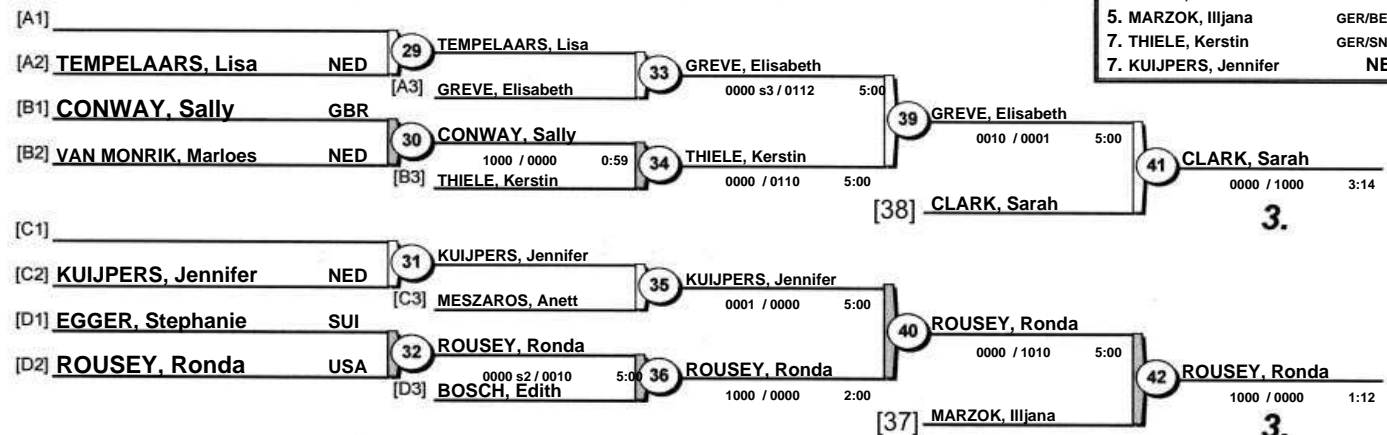

BÖHM, Anett
0000 / 1000 1:53

1.

38 BÖHM, Anett
0000 / 0011 5:00

Pool C - Winner
Vainqueur / Sieger

Pool D - Winner
Vainqueur / Sieger

Results
Résultat / Platzierungen

1. BÖHM, Anett	GER/SN
2. PASQUET, Marie	FRA
3. CLARK, Sarah	GBR
3. ROUSEY, Ronda	USA
5. GREVE, Elisabeth	GER/NS
5. MARZOK, Iljana	GER/BE
7. THIELE, Kerstin	GER/SN
7. KUIJPERS, Jennifer	NED

Repechage / Trostrunde