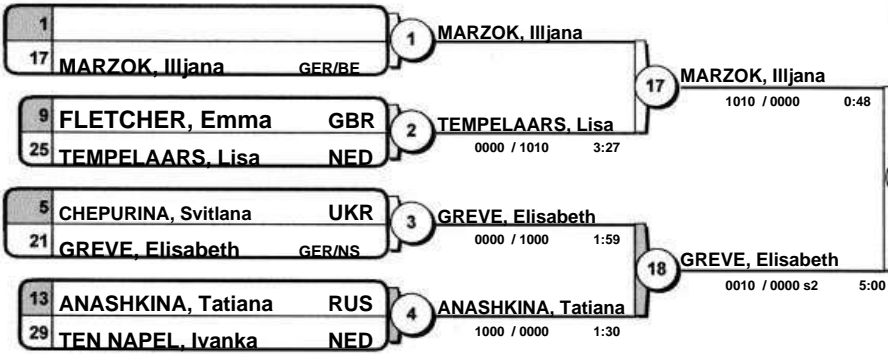

-70 kg

27 Judoka

POOL A

POOL B

POOL C

POOL D

BÖHM, Anett
0000 / 1000 1:53

1.

38 BÖHM, Anett
0000 / 0011 5:00

Pool C - Winner
Vainqueur / Sieger

Pool D - Winner
Vainqueur / Sieger

Results
Résultat / Platzierungen

- | | |
|-----------------------|--------|
| 1. BÖHM, Anett | GER/SN |
| 2. PASQUET, Marie | FRA |
| 3. CLARK, Sarah | GBR |
| 3. ROUSEY, Ronda | USA |
| 5. GREVE, Elisabeth | GER/NS |
| 5. MARZOK, Iljana | GER/BE |
| 7. THIELE, Kerstin | GER/SN |
| 7. KUIJPERS, Jennifer | NED |