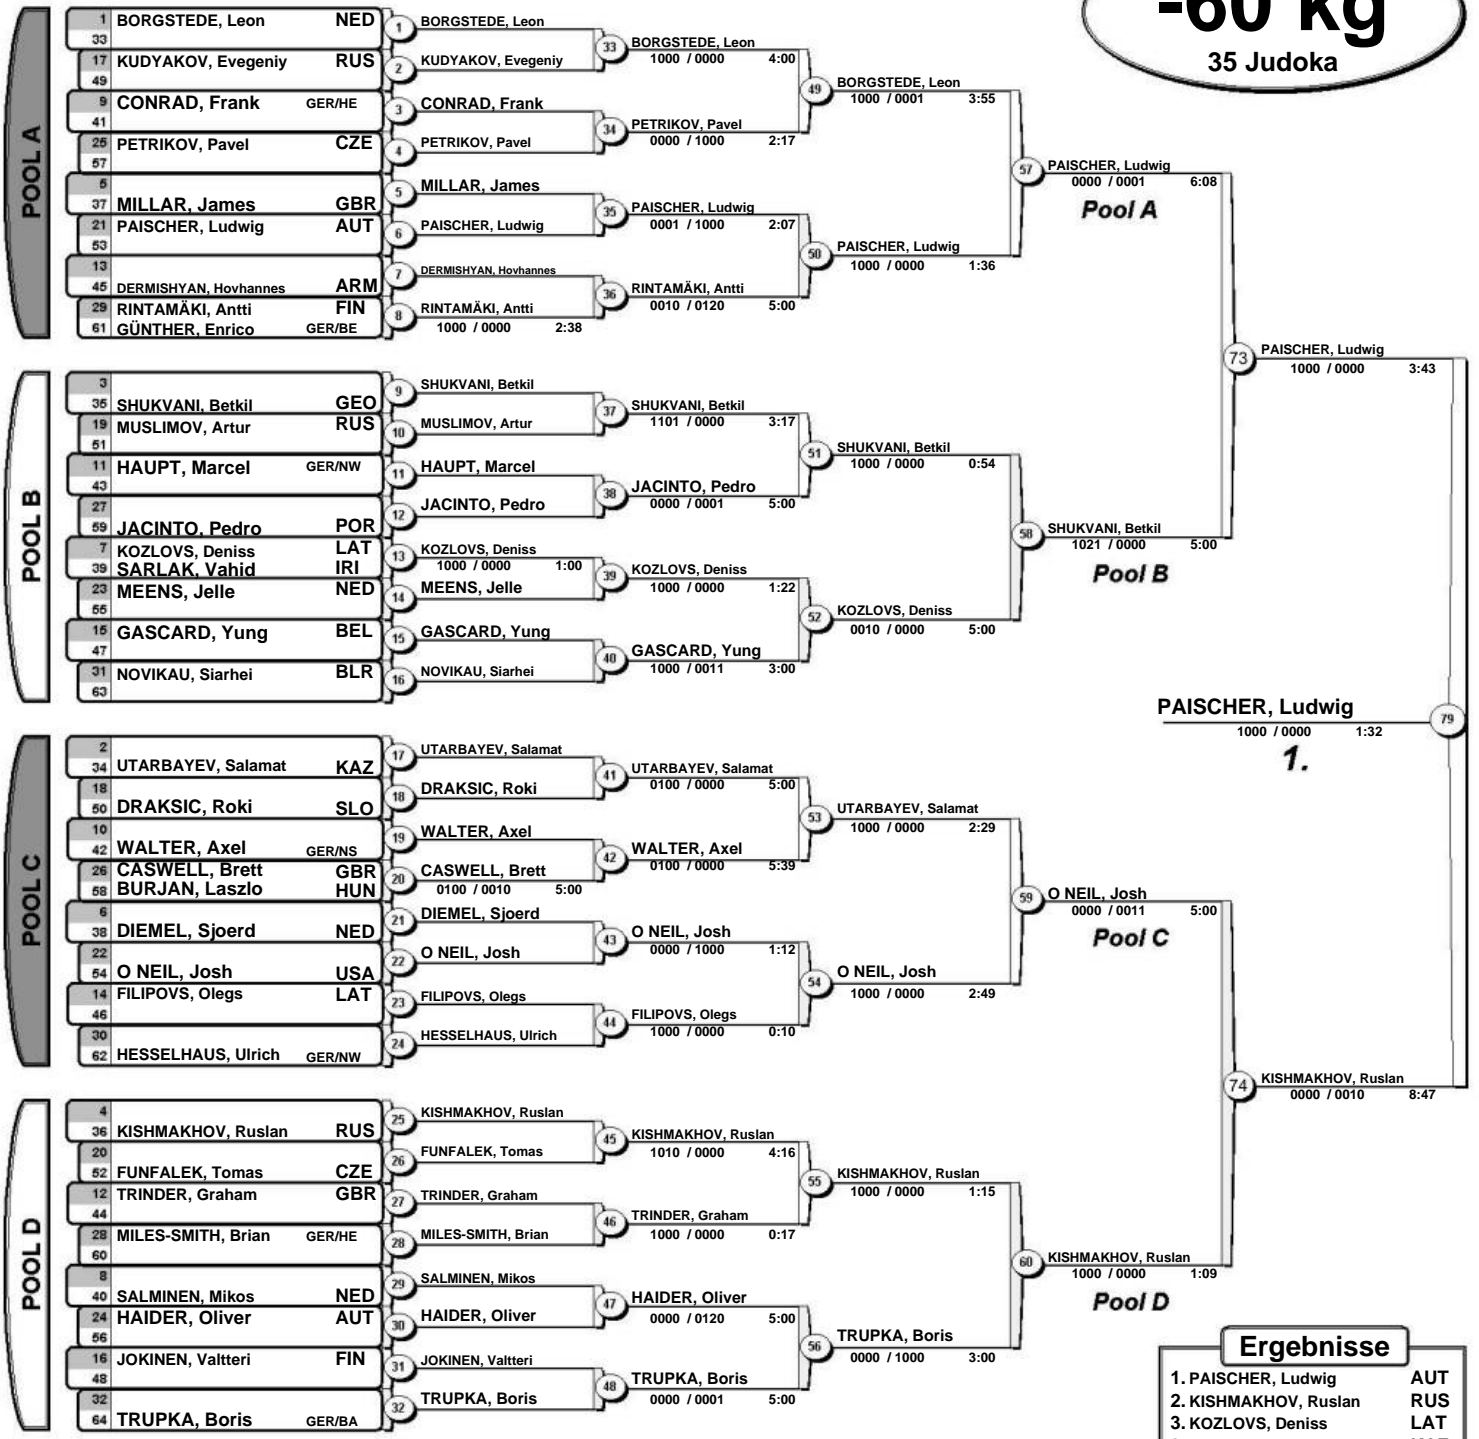

**-60 kg**

35 Judoka

## Trostrunde