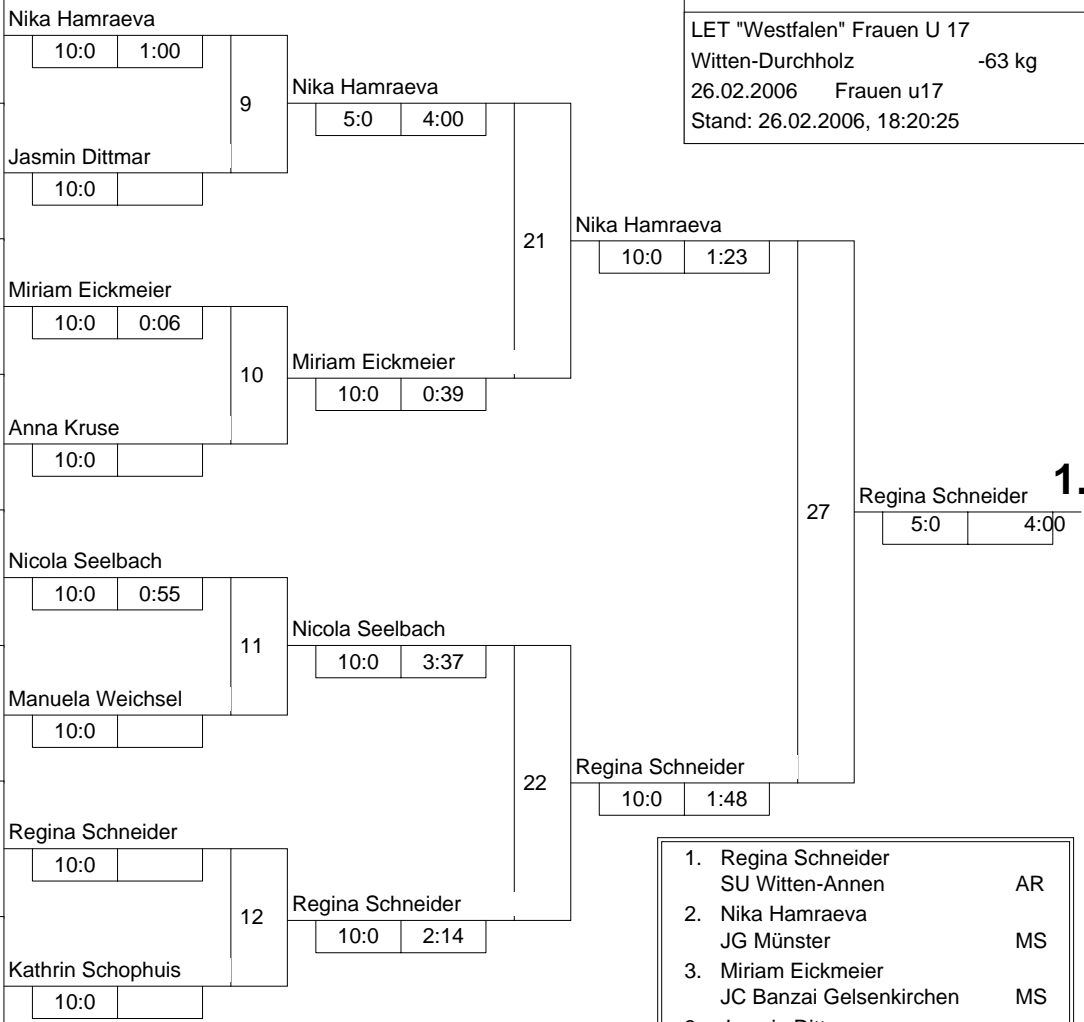

### Hauptrunde, Los-Nr.

1	Christina Dochow Judofreunde Siegen-Linden	AR	1
9	Nika Hamraeva JG Münster	MS	1
5	Jasmin Dittmar DSC Wanne-Eickel	AR	2
13			2
3	Nina Stein Judofreunde Siegen-Linden	AR	3
11	Miriam Eickmeier JC Banzai Gelsenkirchen	MS	3
7	Anna Kruse TSC Eintracht Dortmund	AR	4
15			4
2	Nicola Seelbach Judofreunde Siegen-Linden	AR	5
10	Jana Buschermöhle JG Ibbenbüren	MS	5
6	Manuela Weichsel 1. JJJC Bochum	AR	6
14			6
4	Regina Schneider SU Witten-Annen	AR	7
12			7
8	Kathrin Schophuis Stella Bevergern	MS	8
16			8

Doppel-KO-System 16 mit 11 TN

LET "Westfalen" Frauen U 17  
Witten-Durchholz -63 kg  
26.02.2006 Frauen u17  
Stand: 26.02.2006, 18:20:25

1. Regina Schneider  
SU Witten-Annen AR
2. Nika Hamraeva  
JG Münster MS
3. Miriam Eickmeier  
JC Banzai Gelsenkirchen MS
3. Jasmin Dittmar  
DSC Wanne-Eickel AR
5. Kathrin Schophuis  
Stella Bevergern MS
5. Nicola Seelbach  
Judofreunde Siegen-Linden AR
7. Christina Dochow  
Judofreunde Siegen-Linden AR
7. Anna Kruse  
TSC Eintracht Dortmund AR

### Trostrunde, Verlierer aus Kampf

3. Miriam Eickmeier  
10:0 1:38
3. Jasmin Dittmar  
10:0 2:01

### Legende