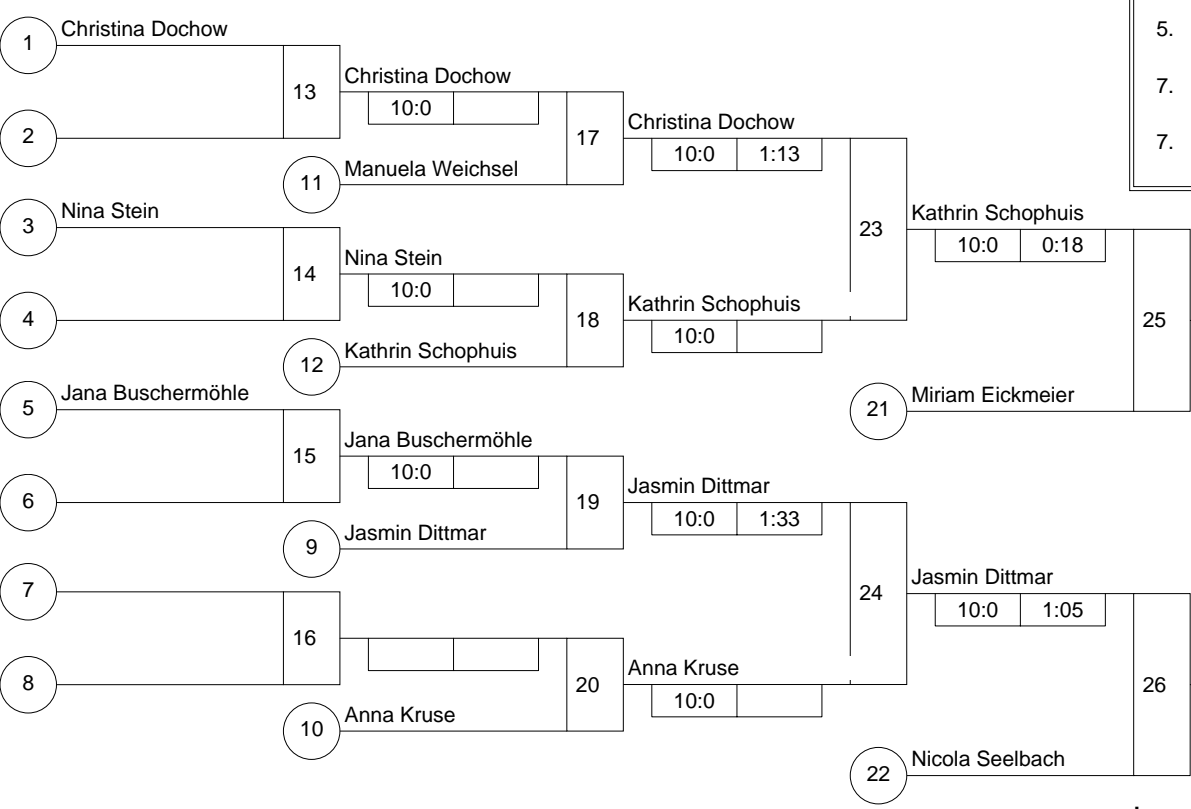

### Hauptrunde, Los-Nr.

1	Christina Dochow Judofreunde Siegen-Linden	AR	1
9	Nika Hamraeva JG Münster	MS	1
5	Jasmin Dittmar DSC Wanne-Eickel	AR	2
13			2
3	Nina Stein Judofreunde Siegen-Linden	AR	3
11	Miriam Eickmeier JC Banzai Gelsenkirchen	MS	3
7	Anna Kruse TSC Eintracht Dortmund	AR	4
15			4
2	Nicola Seelbach Judofreunde Siegen-Linden	AR	5
10	Jana Buschermöhle JG Ibbenbüren	MS	5
6	Manuela Weichsel 1. JJJC Bochum	AR	6
14			6
4	Regina Schneider SU Witten-Annen	AR	7
12			7
8	Kathrin Schophuis Stella Bevergern	MS	8
16			8

Doppel-KO-System 16 mit 11 TN

LET "Westfalen" Frauen U 17  
Witten-Durchholz -63 kg  
26.02.2006 Frauen u17  
Stand: 26.02.2006, 18:20:25

1. Regina Schneider  
SU Witten-Annen AR
2. Nika Hamraeva  
JG Münster MS
3. Miriam Eickmeier  
JC Banzai Gelsenkirchen MS
3. Jasmin Dittmar  
DSC Wanne-Eickel AR
5. Kathrin Schophuis  
Stella Bevergern MS
5. Nicola Seelbach  
Judofreunde Siegen-Linden AR
7. Christina Dochow  
Judofreunde Siegen-Linden AR
7. Anna Kruse  
TSC Eintracht Dortmund AR

### Trostrunde, Verlierer aus Kampf

3. Miriam Eickmeier  
10:0 1:38
3. Jasmin Dittmar  
10:0 2:01

### Legende