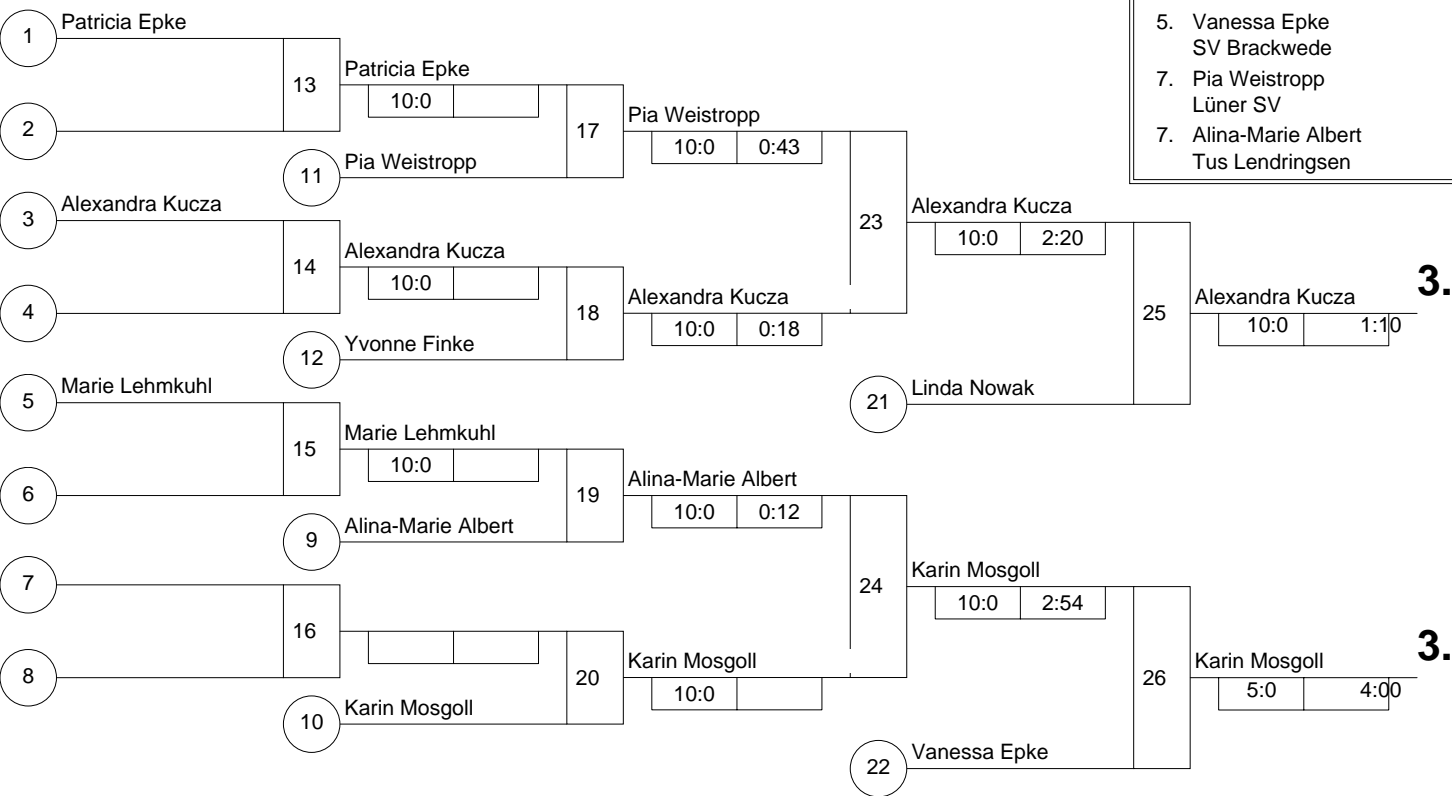

Hauptrunde, Los-Nr.

1	Patricia Epke SV Brackwede	DT	1
9	Alina-Marie Albert Tus Lendringsen	AR	1
5	Annika Steffens SU Witten-Annen	AR	2
13			2
3	Alexandra Kucza JC 93 Bielefeld	DT	3
11	Karin Mosgoll DJK Adler 07 Bottrop	MS	3
7	Linda Nowak TV Attendorn	AR	4
15			4
2	Vanessa Epke SV Brackwede	DT	5
10	Marie Lehmkuhl Kentai Bochum	AR	5
6	Pia Weistropp Lüner SV	AR	6
14			6
4	Linda Auge JC Dortmund-West	AR	7
12			7
8	Yvonne Finke 1.JJJC Lünen	AR	8
16			8

Doppel-KO-System 16 mit 11 TN

LET "Westfalen" Frauen U 17
Witten-Durchholz -57 kg
26.02.2006 Frauen u17
Stand: 26.02.2006, 18:20:11

- | | | | |
|----|--------------------|----------------------|----|
| 1. | Annika Steffens | SU Witten-Annen | AR |
| 2. | Linda Auge | JC Dortmund-West | AR |
| 3. | Alexandra Kucza | JC 93 Bielefeld | DT |
| 3. | Karin Mosgoll | DJK Adler 07 Bottrop | MS |
| 5. | Linda Nowak | TV Attendorn | AR |
| 5. | Vanessa Epke | SV Brackwede | DT |
| 7. | Pia Weistropp | Lüner SV | AR |
| 7. | Alina-Marie Albert | Tus Lendringsen | AR |

Trostrunde, Verlierer aus Kampf

Legende