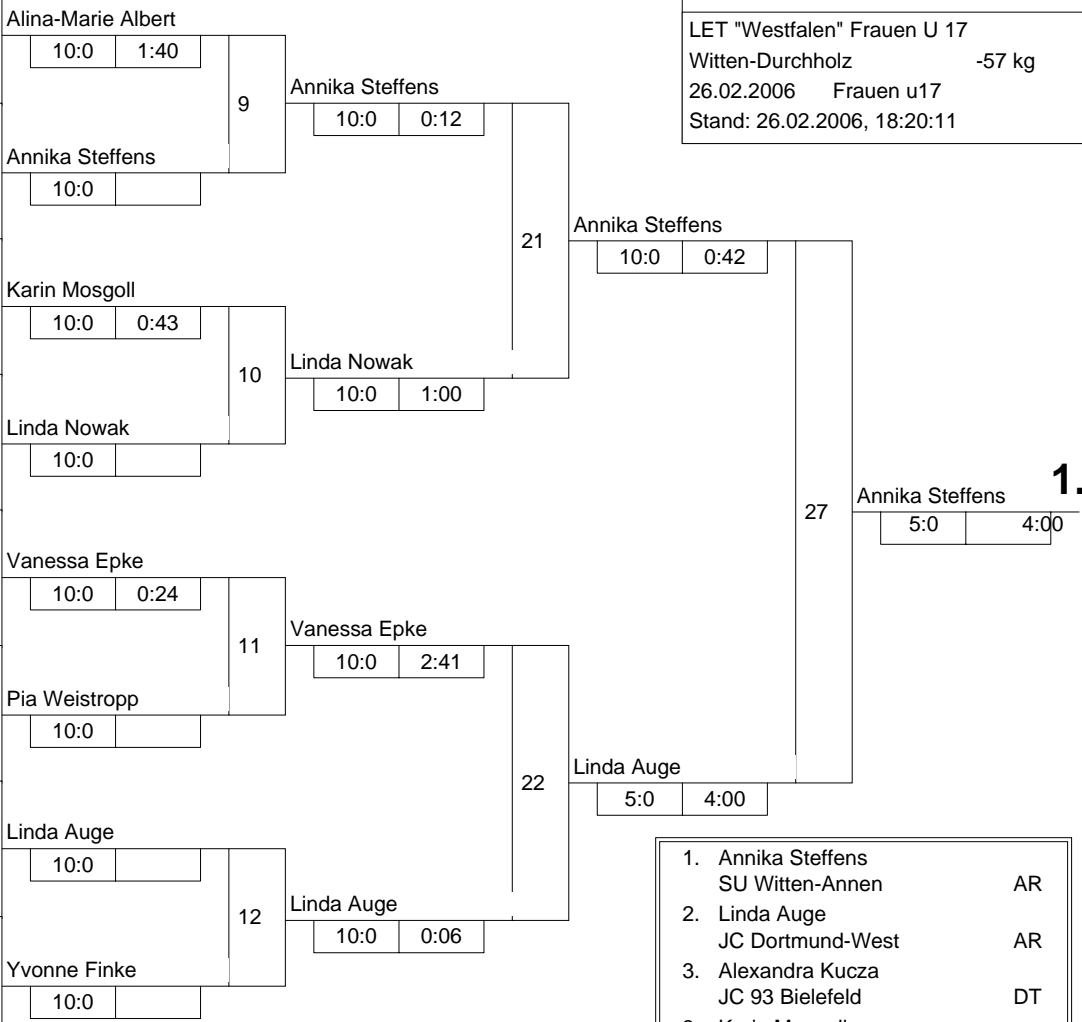

Hauptrunde, Los-Nr.

1	Patricia Epke SV Brackwede	DT	1
9	Alina-Marie Albert Tus Lendringsen	AR	1
5	Annika Steffens SU Witten-Annen	AR	2
13			2
3	Alexandra Kucza JC 93 Bielefeld	DT	3
11	Karin Mosgoll DJK Adler 07 Bottrop	MS	3
7	Linda Nowak TV Attendorn	AR	4
15			4
2	Vanessa Epke SV Brackwede	DT	5
10	Marie Lehmkuhl Kentai Bochum	AR	5
6	Pia Weistropp Lüner SV	AR	6
14			6
4	Linda Auge JC Dortmund-West	AR	7
12			7
8	Yvonne Finke 1.JJJC Lünen	AR	8
16			8

Doppel-KO-System 16 mit 11 TN

LET "Westfalen" Frauen U 17
Witten-Durchholz -57 kg
26.02.2006 Frauen u17
Stand: 26.02.2006, 18:20:11

- | | | | |
|----|--------------------|----------------------|----|
| 1. | Annika Steffens | SU Witten-Annen | AR |
| 2. | Linda Auge | JC Dortmund-West | AR |
| 3. | Alexandra Kucza | JC 93 Bielefeld | DT |
| 3. | Karin Mosgoll | DJK Adler 07 Bottrop | MS |
| 5. | Linda Nowak | TV Attendorn | AR |
| 5. | Vanessa Epke | SV Brackwede | DT |
| 7. | Pia Weistropp | Lüner SV | AR |
| 7. | Alina-Marie Albert | Tus Lendringsen | AR |

Trostrunde, Verlierer aus Kampf

Legende