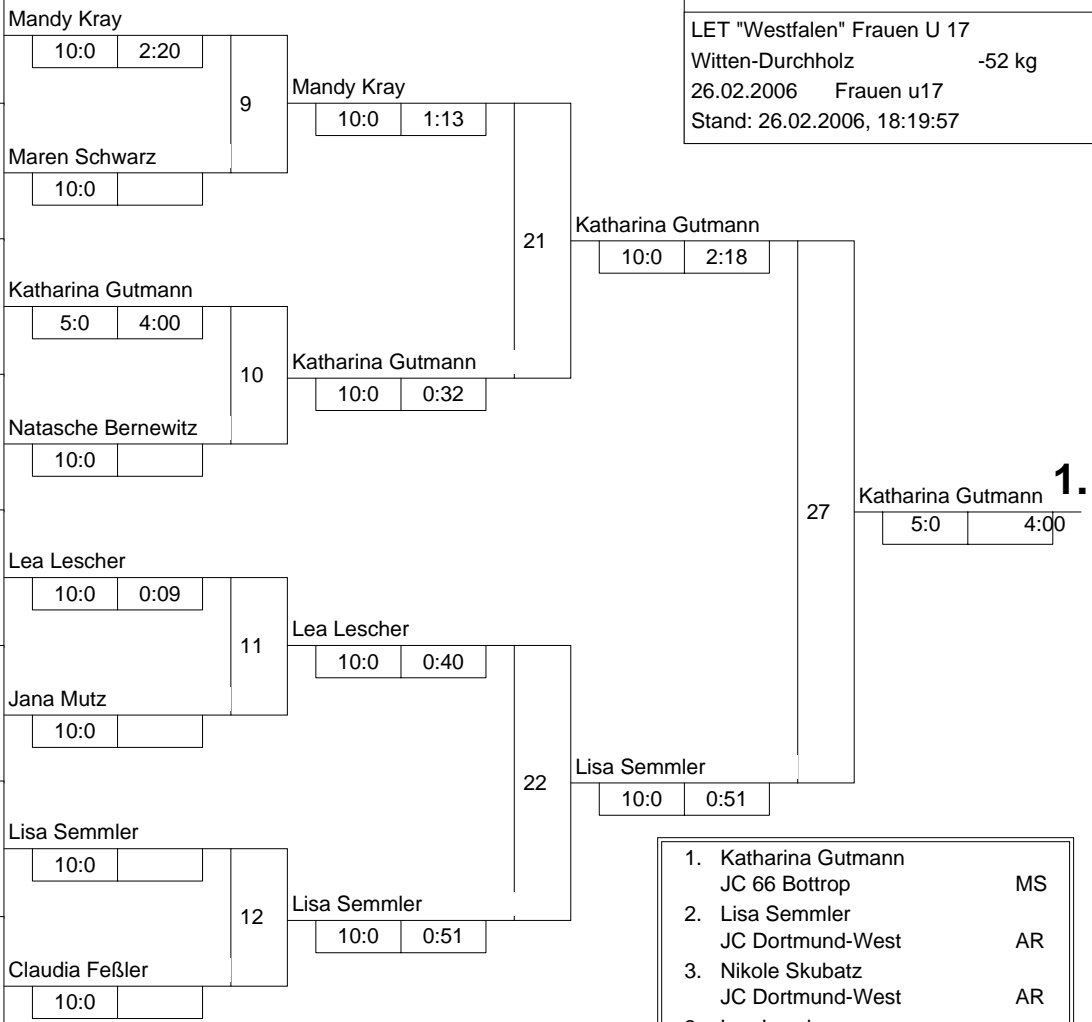

Hauptrunde, Los-Nr.

1	Daniela Wöhle SV Brackwede	DT	1
9	Mandy Kray JV Siegerland	AR	1
5	Maren Schwarz DSC Wanne-Eickel	AR	2
13			2
3	Nikole Skubatz JC Dortmund-West	AR	3
11	Katharina Gutmann JC 66 Bottrop	MS	3
7	Natasche Bernewitz TGH Wetter	AR	4
15			4
2	Lea Lescher SC Grün-Weiß Paderborn	DT	5
10	Esther Baeske Kentai Bochum	AR	5
6	Jana Mutz TGH Wetter	AR	6
14			6
4	Lisa Semmler JC Dortmund-West	AR	7
12			7
8	Claudia Feßler JV Siegerland	AR	8
16			8

Doppel-KO-System 16 mit 11 TN

LET "Westfalen" Frauen U 17
Witten-Durchholz -52 kg
26.02.2006 Frauen u17
Stand: 26.02.2006, 18:19:57

- | | | |
|----|--------------------|----|
| 1. | Katharina Gutmann | MS |
| 2. | Lisa Semmler | AR |
| 3. | Nikole Skubatz | AR |
| 3. | Lea Lescher | DT |
| 5. | Mandy Kray | AR |
| 5. | Esther Baeske | AR |
| 7. | Daniela Wöhle | DT |
| 7. | Natasche Bernewitz | AR |

Trostrunde, Verlierer aus Kampf

Legende