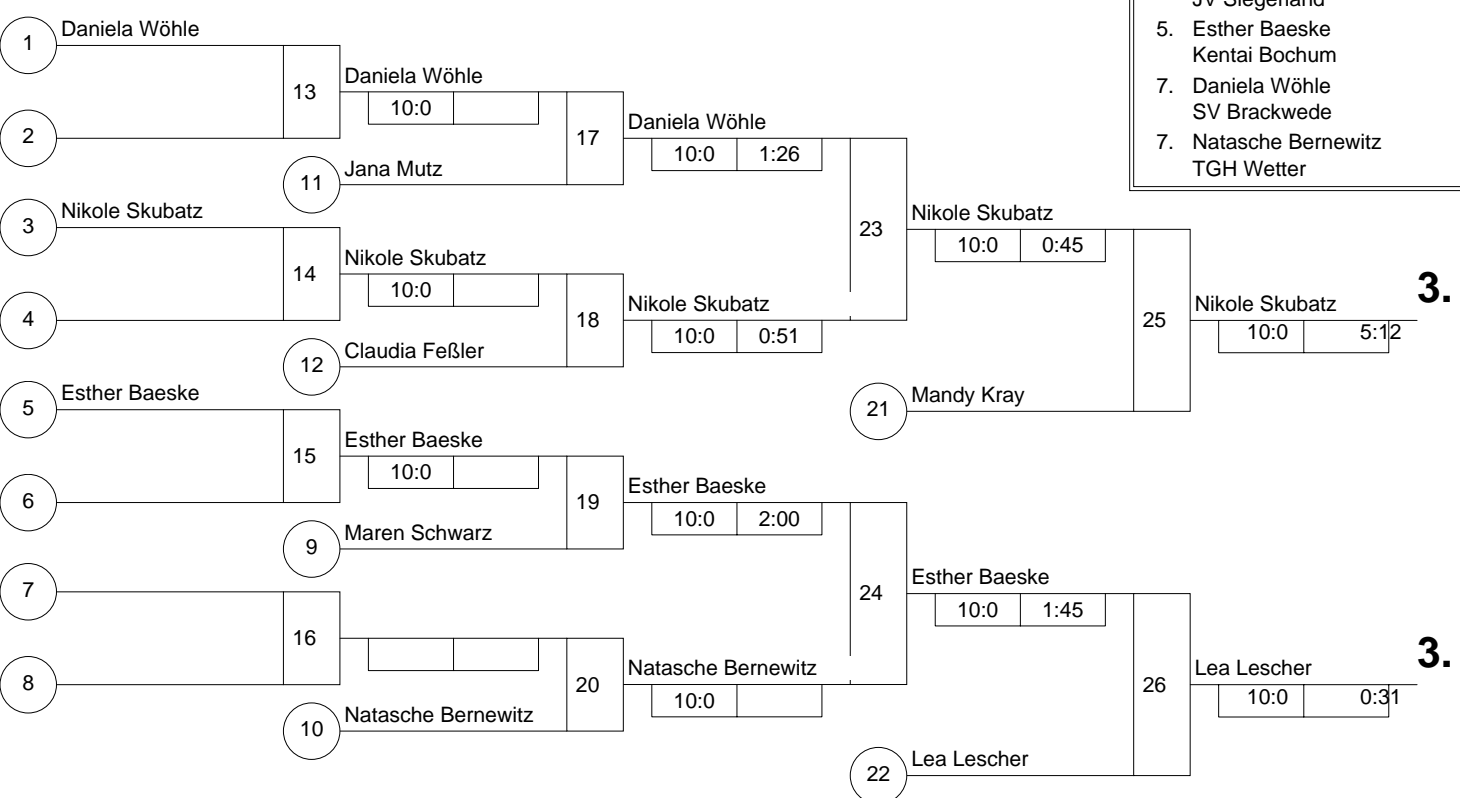

Hauptrunde, Los-Nr.

1	Daniela Wöhle SV Brackwede	DT	1
9	Mandy Kray JV Siegerland	AR	1
5	Maren Schwarz DSC Wanne-Eickel	AR	2
13			2
3	Nikole Skubatz JC Dortmund-West	AR	3
11	Katharina Gutmann JC 66 Bottrop	MS	3
7	Natasche Bernewitz TGH Wetter	AR	4
15			4
2	Lea Lescher SC Grün-Weiß Paderborn	DT	5
10	Esther Baeske Kentai Bochum	AR	5
6	Jana Mutz TGH Wetter	AR	6
14			6
4	Lisa Semmler JC Dortmund-West	AR	7
12			7
8	Claudia Feßler JV Siegerland	AR	8
16			8

Doppel-KO-System 16 mit 11 TN

LET "Westfalen" Frauen U 17
Witten-Durchholz -52 kg
26.02.2006 Frauen u17
Stand: 26.02.2006, 18:19:57

- | | | |
|----|--------------------|----|
| 1. | Katharina Gutmann | MS |
| 2. | Lisa Semmler | AR |
| 3. | Nikole Skubatz | AR |
| 3. | Lea Lescher | DT |
| 5. | Mandy Kray | AR |
| 5. | Esther Baeske | AR |
| 7. | Daniela Wöhle | DT |
| 7. | Natasche Bernewitz | AR |

Trostrunde, Verlierer aus Kampf

Legende