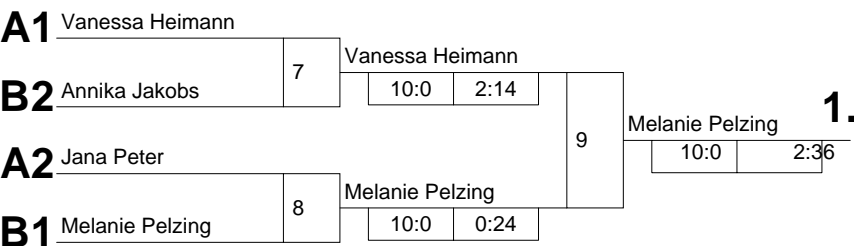

Pool A

Startnr. - Kämpfername Verein	Verband	Kampf- nummer	1	3	5	Punkte	Unter- bewertg	Platz
1 - Jana Peter TV Isselhorst	DT	Punkte Ubw.	0:2 0:10	2:0 10:0		2:2	10:10 (0)	2
3 - Vanessa Heimann Judofreunde Siegen-Lindenberg	AR	Punkte Ubw.	2:0 10:0		2:0 10:0	4:0	20:0 (+20)	1
5 - Anna-Lena Ebert TV Wickede	AR	Punkte Ubw.		0:2 0:10	0:2 0:10	0:4	0:20 (-20)	3
		Kampf- zeit						

Pool B

Startnr. - Kämpfername Verein	Verband	Kampf- nummer	2	4	6	Punkte	Unter- bewertg	Platz
2 - Annika Jakobs 1. Delbrücker JC	DT	Punkte Ubw.	2:0 10:0	0:2 0:10		2:2	10:10 (0)	2
4 - Melanie Pelzing Judoka Rauxel	AR	Punkte Ubw.	0:2 0:10		2:0 10:0	4:2	10:10 (0)	1
6 - Leonie Schmale JC Holzwickede	AR	Punkte Ubw.		2:0 10:0	0:2 0:10	1:2	10:10 (0)	3
		Kampf- zeit	2:29	2:57	0:07			

Halbfinale und Finale