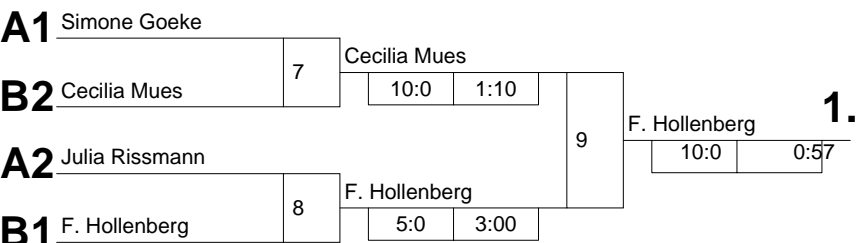

Pool A

Startnr. - Kämpfername Verein	Verband	Kampf- nummer	1	3	5	Punkte	Unter- bewertg	Platz
1 - Julia Rissmann Tus Volmetal	AR	Punkte Ubw.	0:2 0:10	2:0 10:0		2:2	10:10 (0)	2
3 - Simone Goeke JG Ibbenbüren	MS	Punkte Ubw.	2:0 10:0		2:0 10:0	4:0	20:0 (+20)	1
5 - Alina Tefett JC 66 Bottrop	MS	Punkte Ubw.		0:2 0:10	0:2 0:10	0:4	0:20 (-20)	3
Kampf- zeit			3:00	0:23	1:00			

Pool B

Startnr. - Kämpfername Verein	Verband	Kampf- nummer	2	4	6	Punkte	Unter- bewertg	Platz
2 - Jennifer Poschmann 1. JJJC Bochum	AR	Punkte Ubw.	0:2 0:10	0:2 0:10		0:4	0:20 (-20)	3
4 - Friederike Hollenberg JG Ibbenbüren	MS	Punkte Ubw.	2:0 10:0		2:0 10:0	4:0	20:0 (+20)	1
6 - Cecilia Mues Dattelner JC	MS	Punkte Ubw.		2:0 10:0	0:2 0:10	2:2	10:10 (0)	2
Kampf- zeit			0:36	1:54	1:55			

Halbfinale und Finale