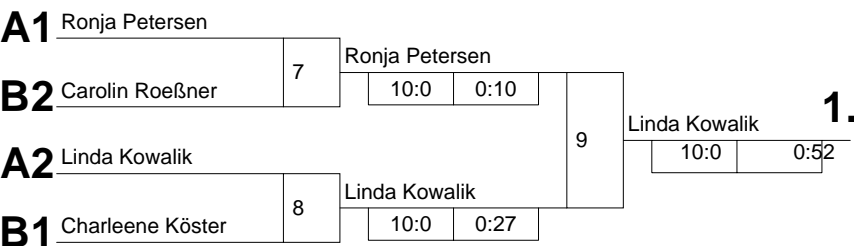

Pool A

Startnr. - Kämpfername Verein	Verband	Kampf- nummer	1	3	5	Punkte	Unter- bewertg	Platz
1 - Ronja Petersen 1. JJJC Bochum	AR	Punkte Ubw.	2:0 10:0	2:0 10:0		4:0	20:0 (+20)	1
3 - Giulia Pleschke Tus Iserlohn	AR	Punkte Ubw.	0:2 0:10		0:2 0:10	0:4	0:20 (-20)	3
5 - Linda Kowalik JG Münster	MS	Punkte Ubw.		0:2 0:10	2:0 10:0	2:2	10:10 (0)	2
Kampf- zeit			1:10	0:53	3:45			

Pool B

Startnr. - Kämpfername Verein	Verband	Kampf- nummer	2	4	6	Punkte	Unter- bewertg	Platz
2 - Charleene Köster TSV Hagen	AR	Punkte Ubw.	2:0 10:0	2:0 5:0		4:0	15:0 (+15)	1
4 - Steffi Nowak DJK Adler 07 Bottrop	MS	Punkte Ubw.	0:2 0:10		0:2 0:7	0:4	0:17 (-17)	3
6 - Carolin Roeßner Judoteam DJK Stadtlohn	MS	Punkte Ubw.		0:2 0:5	2:0 7:0	2:2	7:5 (+2)	2
Kampf- zeit			0:06	3:00	1:05			

Halbfinale und Finale