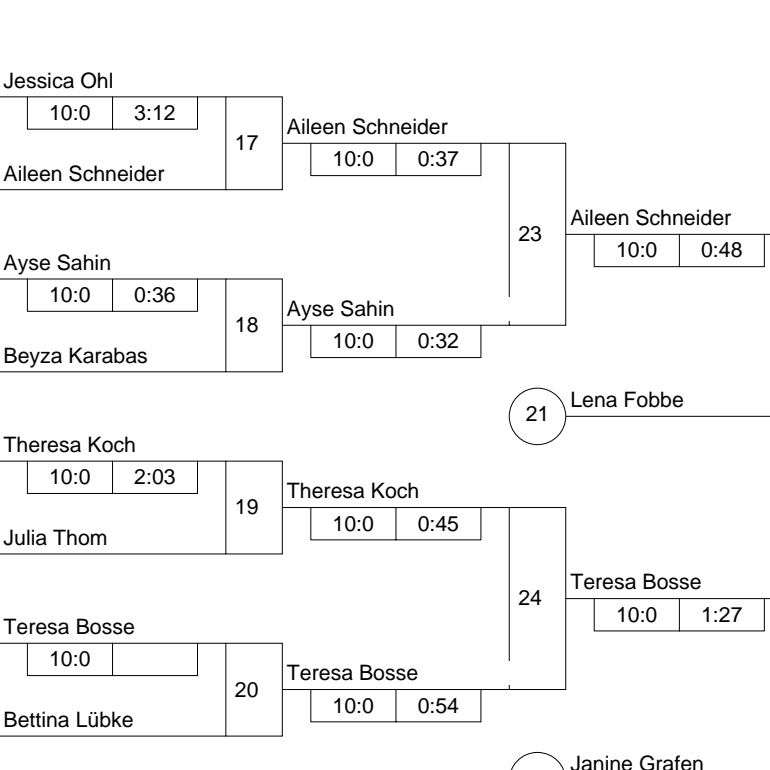

Hauptrunde, Los-Nr.

1	Meike Ingendahl 1. Delbrücker JC	DT	1
9	Julia Thom DSC Wanne-Eickel	AR	1
5	Lena Fobbe Tus Lendringsen	AR	2
13	Jessica Ohl JC Banzai Gelsenkirchen	MS	2
3	Ayse Sahin SU Witten-Annen	AR	3
11	Inga Fausten JG Münster	MS	3
7	Bettina Lübke JV Siegerland	AR	4
15	Lisa Riemekasten Dattelner JC	MS	4
2	Theresa Koch SU Witten-Annen	AR	5
10	Aileen Schneider DSC Wanne-Eickel	AR	5
6	Lisa Sommer Tus Eichengrün Kamen	AR	6
14	Janine Grafen JC Kolping Bocholt	MS	6
4	Jessica Zaib SU Witten-Annen	AR	7
12	Teresa Bosse JG Ibbenbüren	MS	7
8	Beyza Karabas PSV Bochum	AR	8
16			8

Doppel-KO-System 16 mit 15 TN

LET "Westfalen" Jugend U 14 w
Witten-Durchholz -48 kg
25.02.2006 Jugend u14 w
Stand: 25.02.2006, 18:24:59

1. Inga Fausten
JG Münster MS
2. Jessica Zaib
SU Witten-Annen AR
3. Aileen Schneider
DSC Wanne-Eickel AR
3. Teresa Bosse
JG Ibbenbüren MS
5. Lena Fobbe
Tus Lendringsen AR
5. Janine Grafen
JC Kolping Bocholt MS
7. Ayse Sahin
SU Witten-Annen AR
7. Theresa Koch
SU Witten-Annen AR

Trostrunde, Verlierer aus Kampf

1	Meike Ingendahl	13
2	Jessica Ohl	17
3	Ayse Sahin	14
4	Lisa Riemekasten	18
5	Theresa Koch	15
6	Lisa Sommer	19
7	Teresa Bosse	16
8		20

Legende