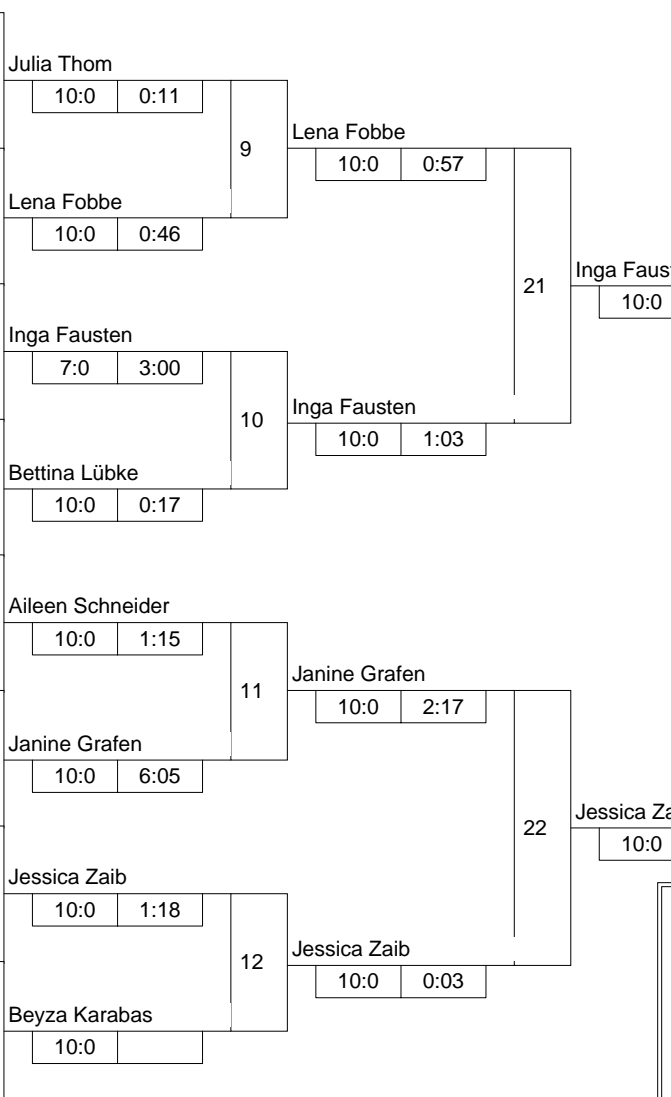

Hauptrunde, Los-Nr.

1	Meike Ingendahl 1. Delbrücker JC	DT	1
9	Julia Thom DSC Wanne-Eickel	AR	1
5	Lena Fobbe Tus Lendringsen	AR	2
13	Jessica Ohl JC Banzai Gelsenkirchen	MS	2
3	Ayse Sahin SU Witten-Annen	AR	3
11	Inga Fausten JG Münster	MS	3
7	Bettina Lübke JV Siegerland	AR	4
15	Lisa Riemekasten Dattelner JC	MS	4
2	Theresa Koch SU Witten-Annen	AR	5
10	Aileen Schneider DSC Wanne-Eickel	AR	5
6	Lisa Sommer Tus Eichengrün Kamen	AR	6
14	Janine Grafen JC Kolping Bocholt	MS	6
4	Jessica Zaib SU Witten-Annen	AR	7
12	Teresa Bosse JG Ibbenbüren	MS	7
8	Beyza Karabas PSV Bochum	AR	8
16			8

Doppel-KO-System 16 mit 15 TN

LET "Westfalen" Jugend U 14 w
Witten-Durchholz -48 kg
25.02.2006 Jugend u14 w
Stand: 25.02.2006, 18:24:59

1. Inga Fausten
JG Münster MS
2. Jessica Zaib
SU Witten-Annen AR
3. Aileen Schneider
DSC Wanne-Eickel AR
3. Teresa Bosse
JG Ibbenbüren MS
5. Lena Fobbe
Tus Lendringsen AR
5. Janine Grafen
JC Kolping Bocholt MS
7. Ayse Sahin
SU Witten-Annen AR
7. Theresa Koch
SU Witten-Annen AR

Trostrunde, Verlierer aus Kampf

1	Meike Ingendahl	13
2	Jessica Ohl	17
3	Ayse Sahin	14
4	Lisa Riemekasten	18
5	Theresa Koch	15
6	Lisa Sommer	19
7	Teresa Bosse	16
8		20

Legende