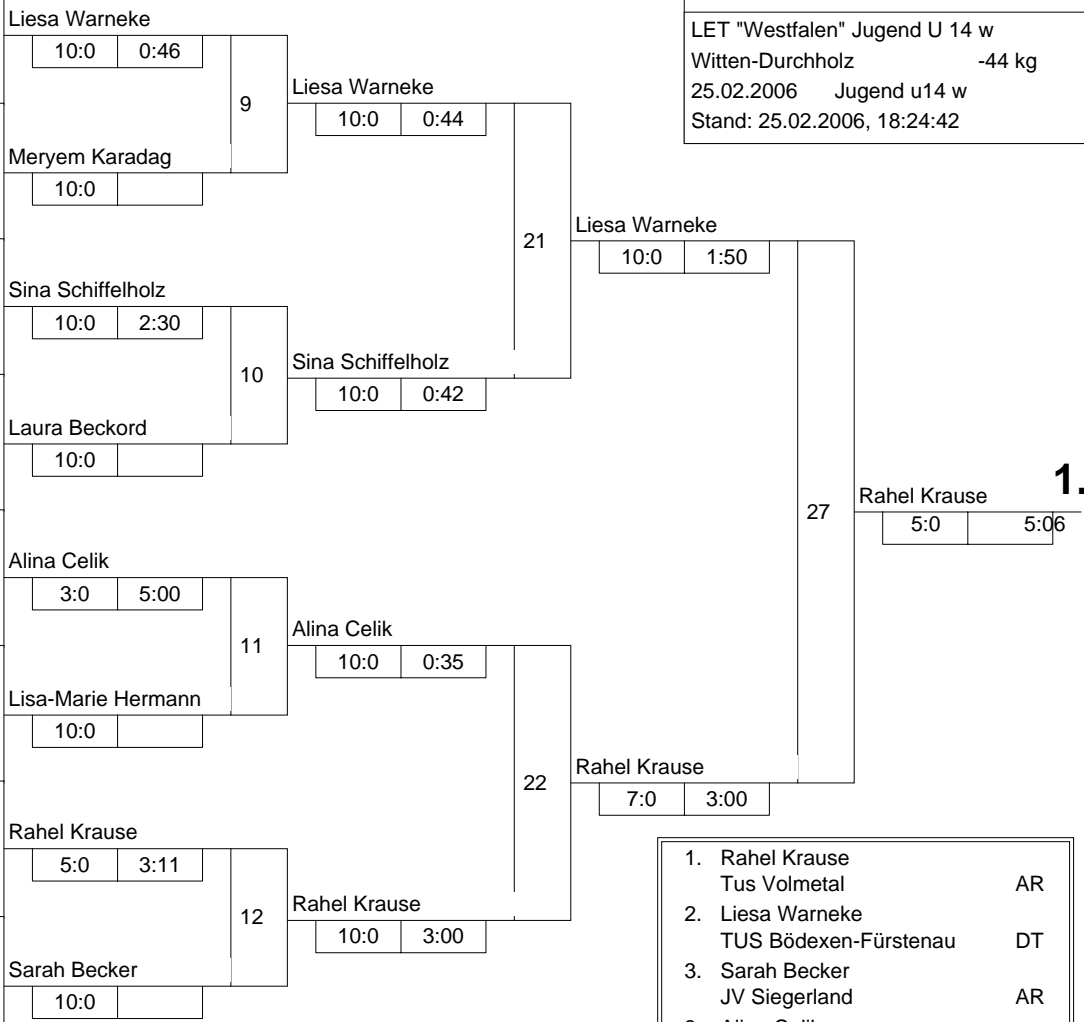

Hauptrunde, Los-Nr.

1	Liesa Warneke TUS Bödexen-Fürstenau	DT	1
9	Sarah Beyrow DJK Adler 07 Bottrop	MS	1
5	Meryem Karadag 1. JJJC Bochum	AR	2
13			2
3	Alexandra Zwirner SU Witten-Annen	AR	3
11	Sina Schiffelholz JC Banzai Gelsenkirchen	MS	3
7	Laura Beckord TV Gerthe	AR	4
15			4
2	Alina Celik TV Isselhorst	DT	5
10	Pia Ratersmann Stella Bevergern	MS	5
6	Lisa-Marie Hermann Tus Lendringsen	AR	6
14			6
4	Rahel Krause Tus Volmetal	AR	7
12	Lisa Zywietz PSV Bottrop	MS	7
8	Sarah Becker JV Siegerland	AR	8
16			8

Doppel-KO-System 16 mit 12 TN

LET "Westfalen" Jugend U 14 w
Witten-Durchholz -44 kg
25.02.2006 Jugend u14 w
Stand: 25.02.2006, 18:24:42

- Rahel Krause
Tus Volmetal AR
- Liesa Warneke
TUS Bödexen-Fürstenau DT
- Sarah Becker
JV Siegerland AR
- Alina Celik
TV Isselhorst DT
- Sina Schiffelholz
JC Banzai Gelsenkirchen MS
- Pia Ratersmann
Stella Bevergern MS
- Sarah Beyrow
DJK Adler 07 Bottrop MS
- Lisa Zywietz
PSV Bottrop MS

Trostrunde, Verlierer aus Kampf

Legende