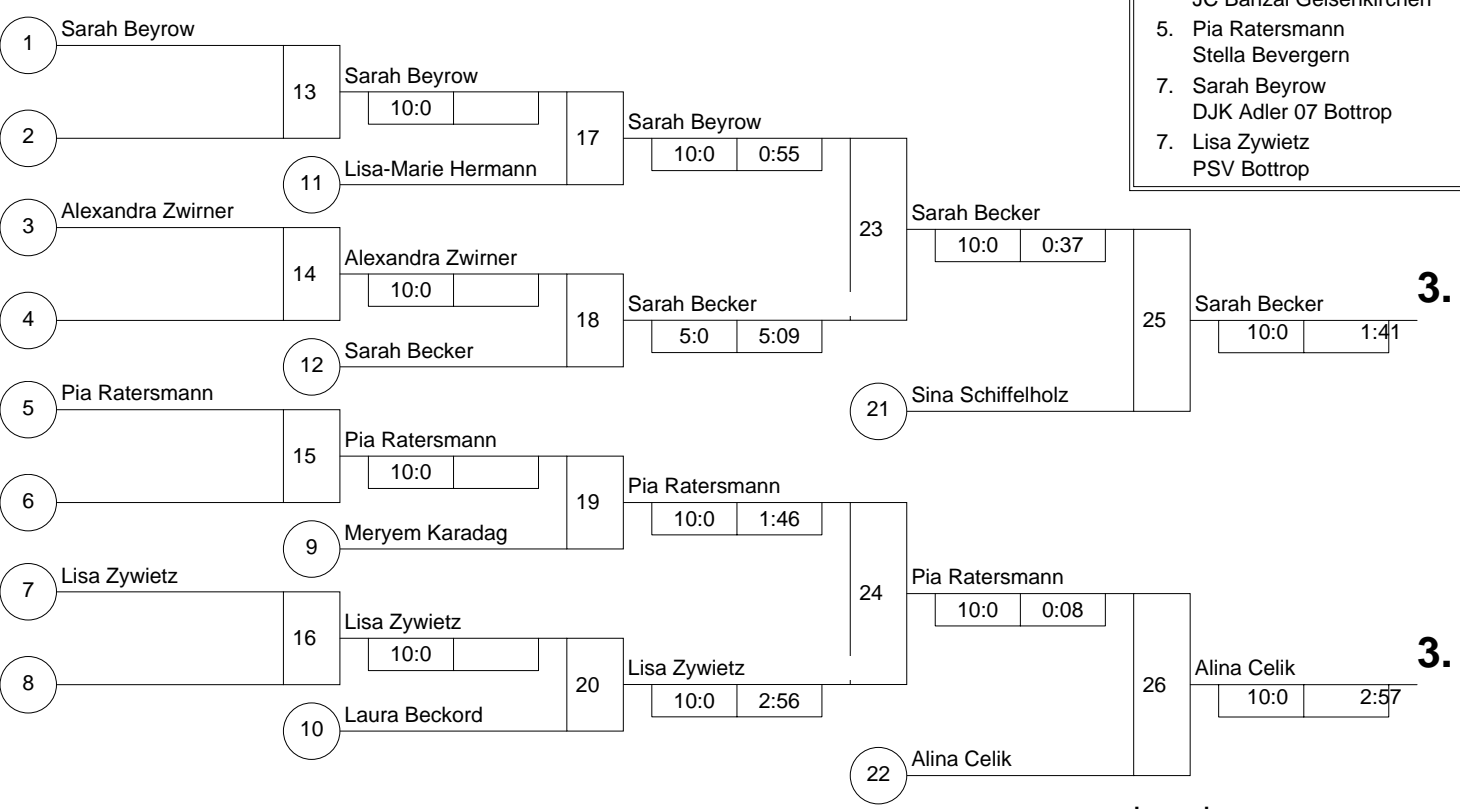

Hauptrunde, Los-Nr.

1	Liesa Warneke TUS Bödexen-Fürstenau	DT	1
9	Sarah Beyrow DJK Adler 07 Bottrop	MS	1
5	Meryem Karadag 1. JJJC Bochum	AR	2
13			2
3	Alexandra Zwirner SU Witten-Annen	AR	3
11	Sina Schiffelholz JC Banzai Gelsenkirchen	MS	3
7	Laura Beckord TV Gerthe	AR	4
15			4
2	Alina Celik TV Isselhorst	DT	5
10	Pia Ratersmann Stella Bevergern	MS	5
6	Lisa-Marie Hermann Tus Lendringsen	AR	6
14			6
4	Rahel Krause Tus Volmetal	AR	7
12	Lisa Zywietz PSV Bottrop	MS	7
8	Sarah Becker JV Siegerland	AR	8
16			8

Doppel-KO-System 16 mit 12 TN

LET "Westfalen" Jugend U 14 w
Witten-Durchholz -44 kg
25.02.2006 Jugend u14 w
Stand: 25.02.2006, 18:24:42

- Rahel Krause
Tus Volmetal AR
- Liesa Warneke
TUS Bödexen-Fürstenau DT
- Sarah Becker
JV Siegerland AR
- Alina Celik
TV Isselhorst DT
- Sina Schiffelholz
JC Banzai Gelsenkirchen MS
- Pia Ratersmann
Stella Bevergern MS
- Sarah Beyrow
DJK Adler 07 Bottrop MS
- Lisa Zywietz
PSV Bottrop MS

Trostrunde, Verlierer aus Kampf

Legende