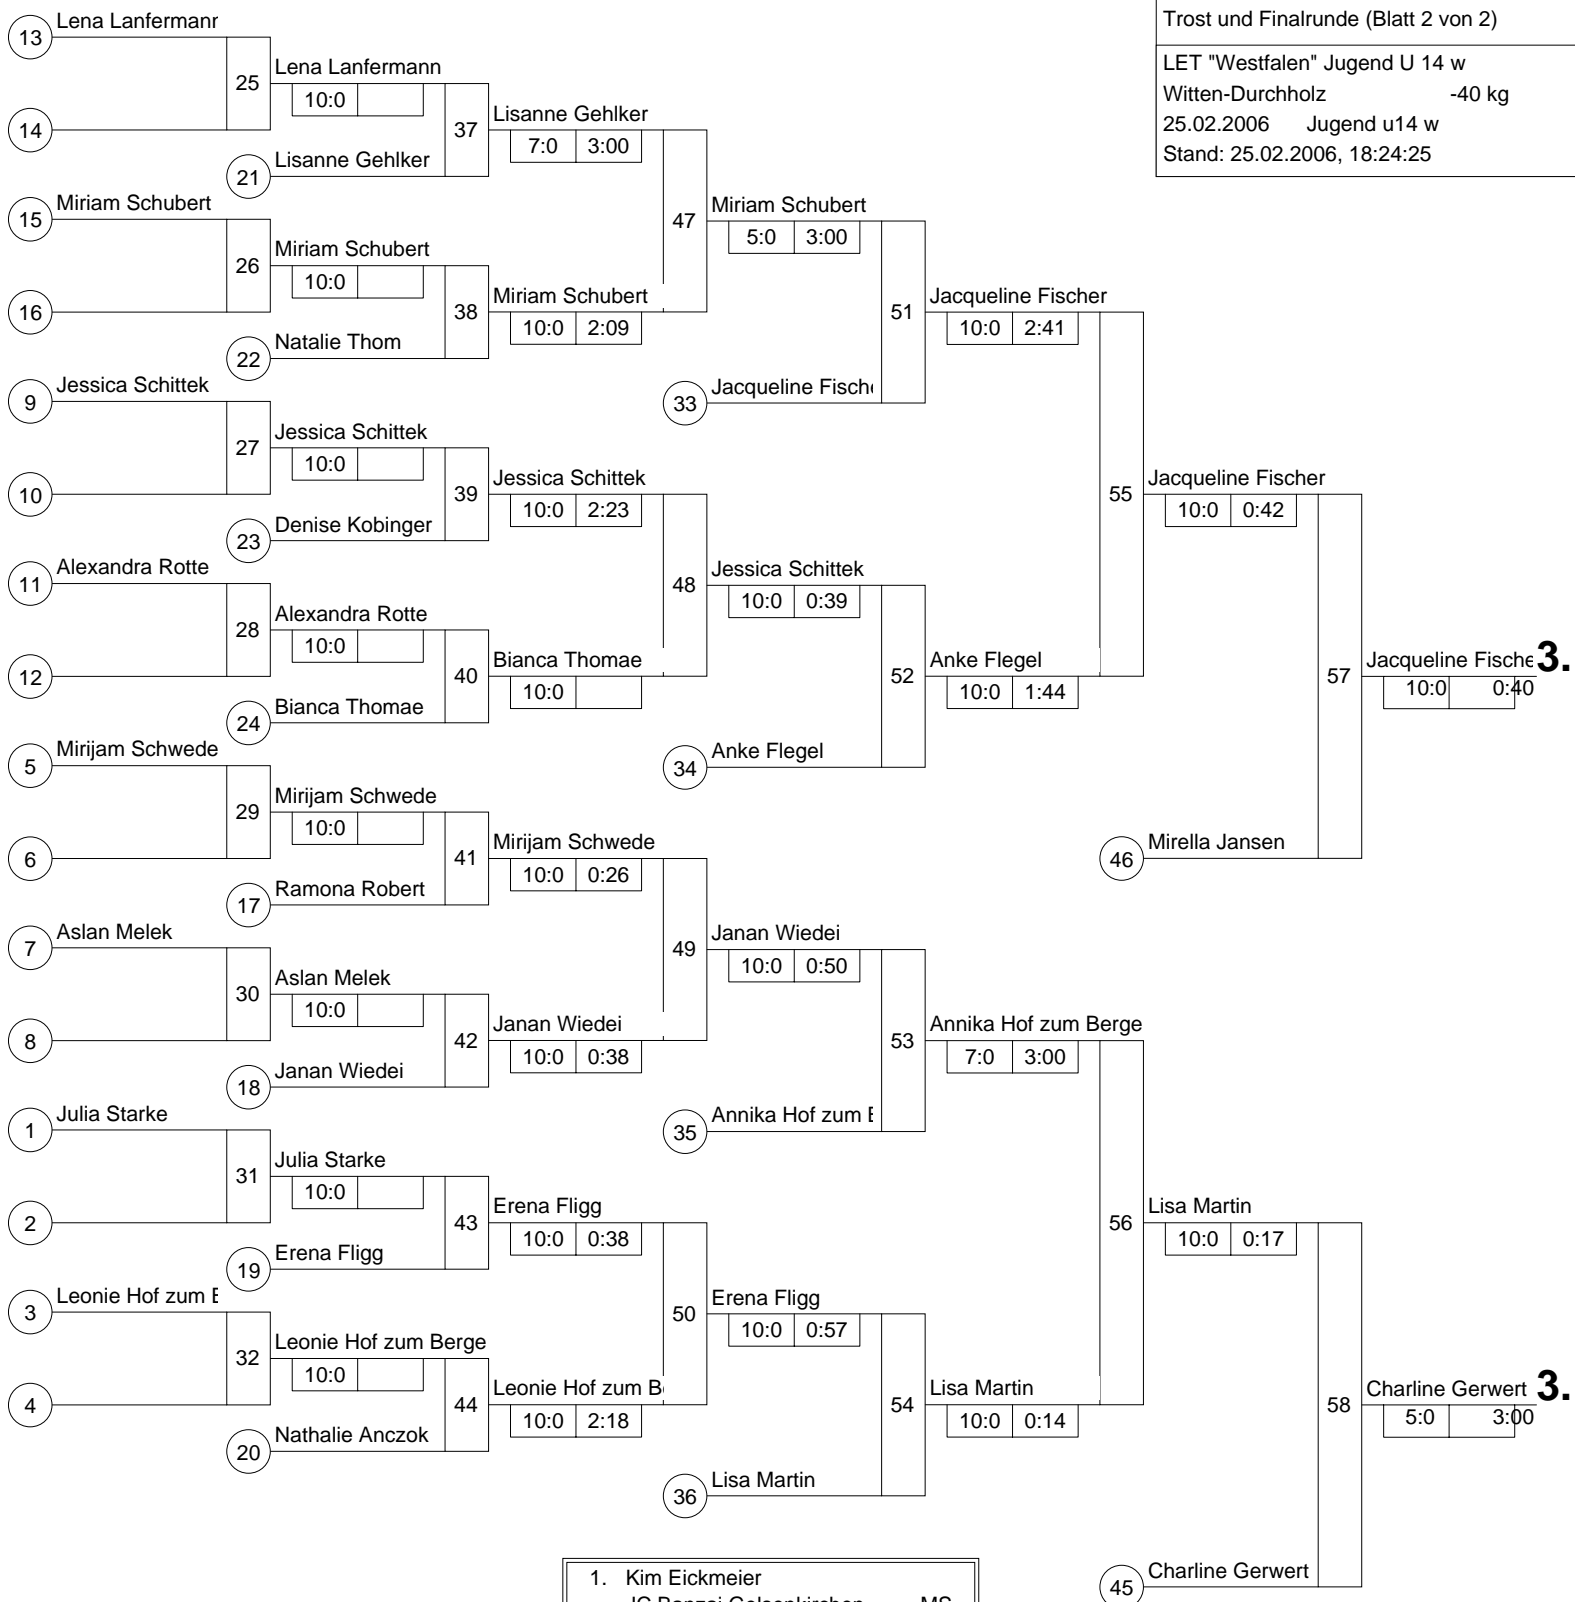

Trostrunde, Verlierer aus Kampf

Doppel-KO-System 32 mit 24 TN

Trost und Finalrunde (Blatt 2 von 2)

LET "Westfalen" Jugend U 14 w
Witten-Durchholz -40 kg

25.02.2006 Jugend u14 w

Stand: 25.02.2006, 18:24:25

1.	Kim Eickmeier	JC Banzai Gelsenkirchen	MS
2.	Nicole Zabielski	DJK Adler 07 Bottrop	MS
3.	Jacqueline Fischer	DJK Adler 07 Bottrop	MS
3.	Charline Gerwert	Judoka Rauxel	AR
5.	Mirella Jansen	JC Holzwickede	AR
5.	Lisa Martin	1. JJJC Hattingen	AR
7.	Anke Flegel	JG Ibbenbüren	MS
7.	Annika Hof zum Berge	Judoka Rauxel	AR