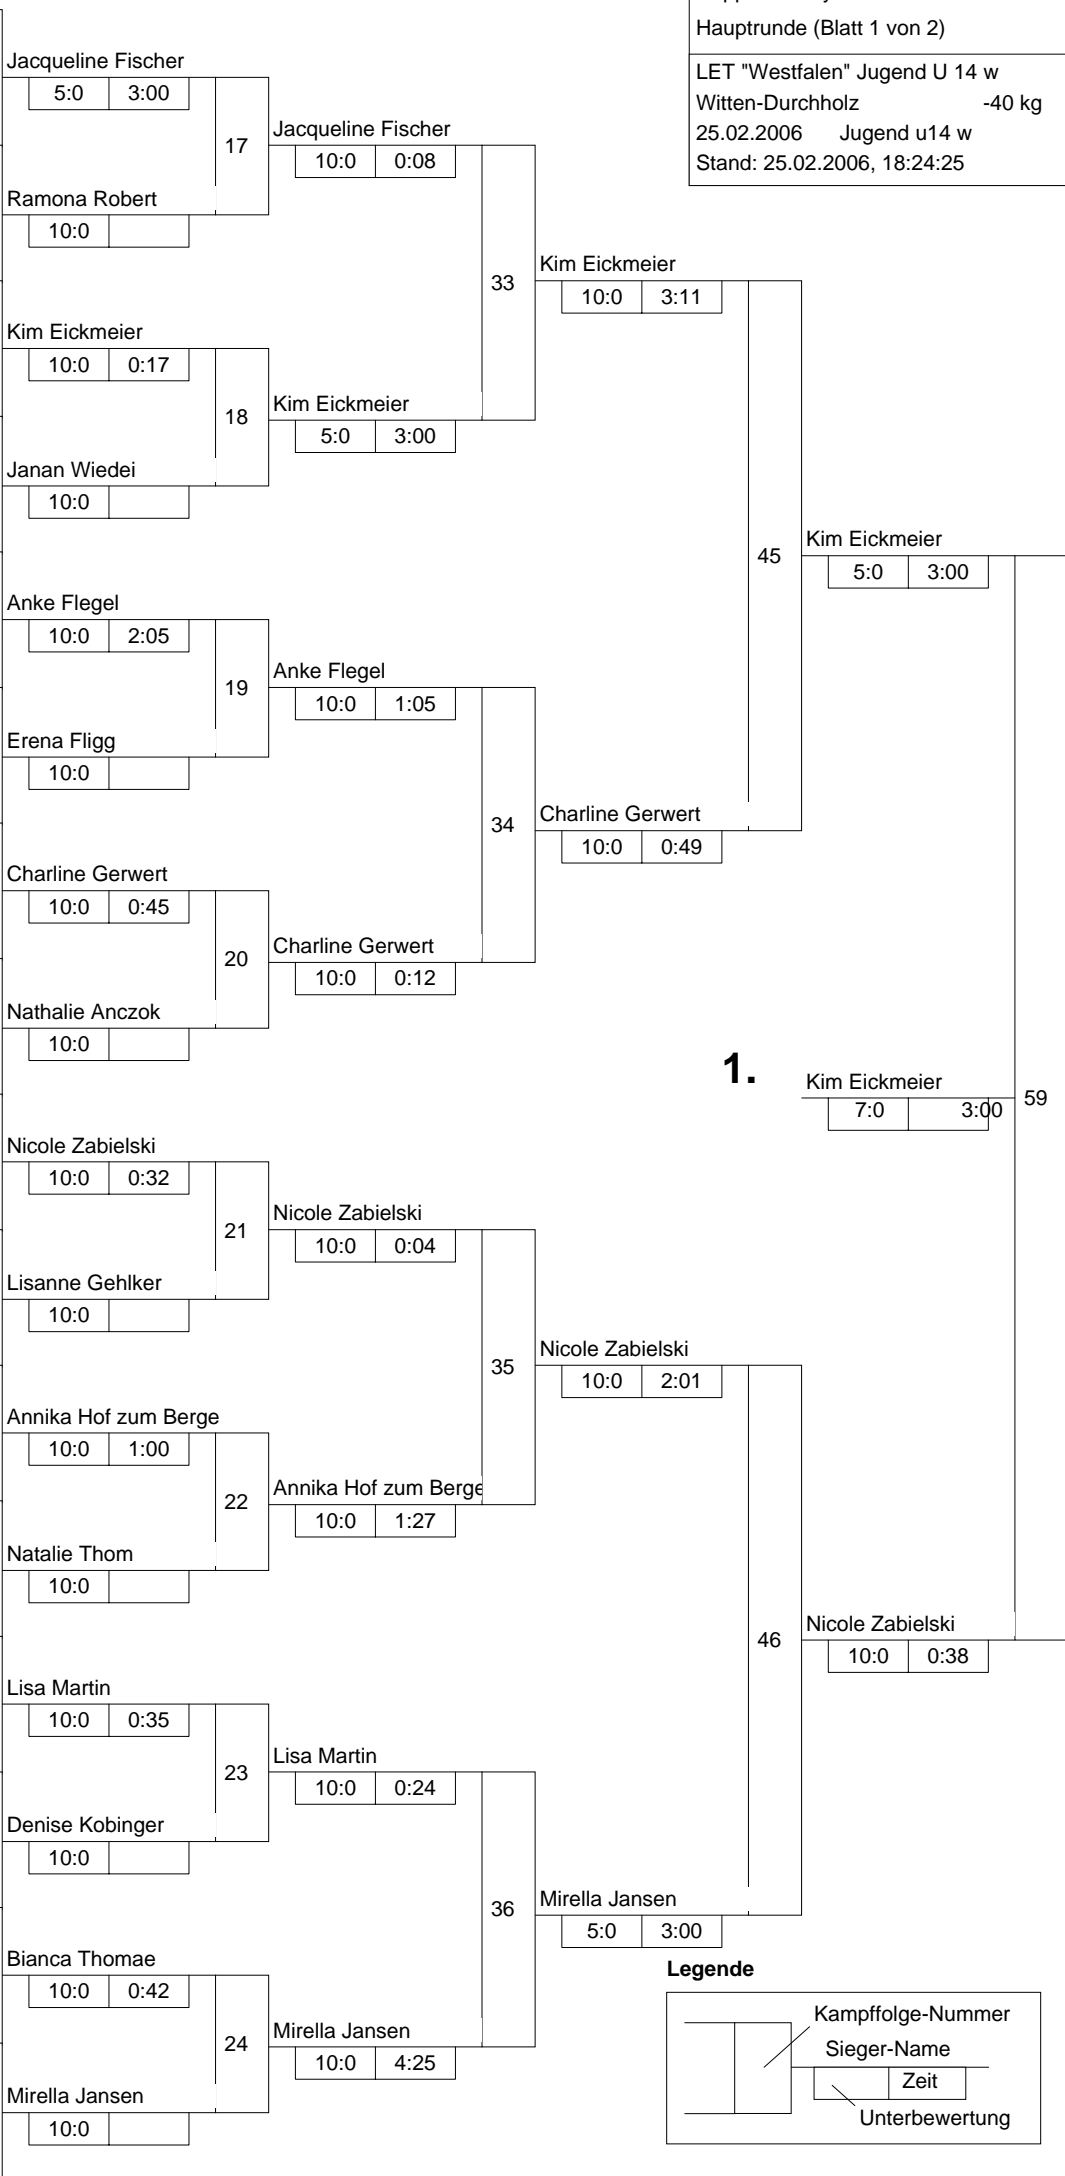

Hauptrunde, Los-Nr.

Doppel-KO-System 32 mit 24 TN

Hauptrunde (Blatt 1 von 2)

LET "Westfalen" Jugend U 14 w
 Witten-Durchholz -40 kg
 25.02.2006 Jugend u14 w
 Stand: 25.02.2006, 18:24:25

1	Julia Starke HLC Höxter	DT	1
17	Jacqueline Fischer DJK Adler 07 Bottrop	MS	17
9	Ramona Robert TV Gerthe	AR	2
25			
5	Leonie Hof zum Berge Judoka Rauxel	AR	3
21	Kim Eickmeier JC Banzai Gelsenkirchen	MS	18
13	Janan Wiede DSC Wanne-Eickel	AR	4
29			
3	Mirijam Schwede 1. Delbrücker JC	DT	5
19	Anke Flegel JG Ibbenbüren	MS	19
11	Erena Fligg JV Siegerland	AR	6
27			
7	Charline Gerwert Judoka Rauxel	AR	7
23	Aslan Melek Dattelner JC	MS	20
15	Nathalie Anczok 1. SC Lippetal	AR	8
31			
2	Jessica Schittek 1. Delbrücker JC	DT	9
18	Nicole Zabielski DJK Adler 07 Bottrop	MS	21
10	Lisanne Gehlker TV Gerthe	AR	10
26			
6	Annika Hof zum Berge Judoka Rauxel	AR	11
22	Alexandra Rotte Dattelner JC	MS	22
14	Natalie Thom DSC Wanne-Eickel	AR	12
30			
4	Lisa Martin 1. JJJC Hattingen	AR	13
20	Lena Lanfermann JC 66 Bottrop	MS	23
12	Denise Kobinger PSV Bochum	AR	14
28			
8	Miriam Schubert TSV Hagen	AR	15
24	Bianca Thomae VFL Hüls	MS	24
16	Mirella Jansen JC Holzwickede	AR	16
32			

1.

Kim Eickmeier
7:0 3:00 59

Legende

Trostrunde, Verlierer aus Kampf

Doppel-KO-System 32 mit 24 TN

Trost und Finalrunde (Blatt 2 von 2)

LET "Westfalen" Jugend U 14 w
Witten-Durchholz -40 kg

25.02.2006 Jugend u14 w