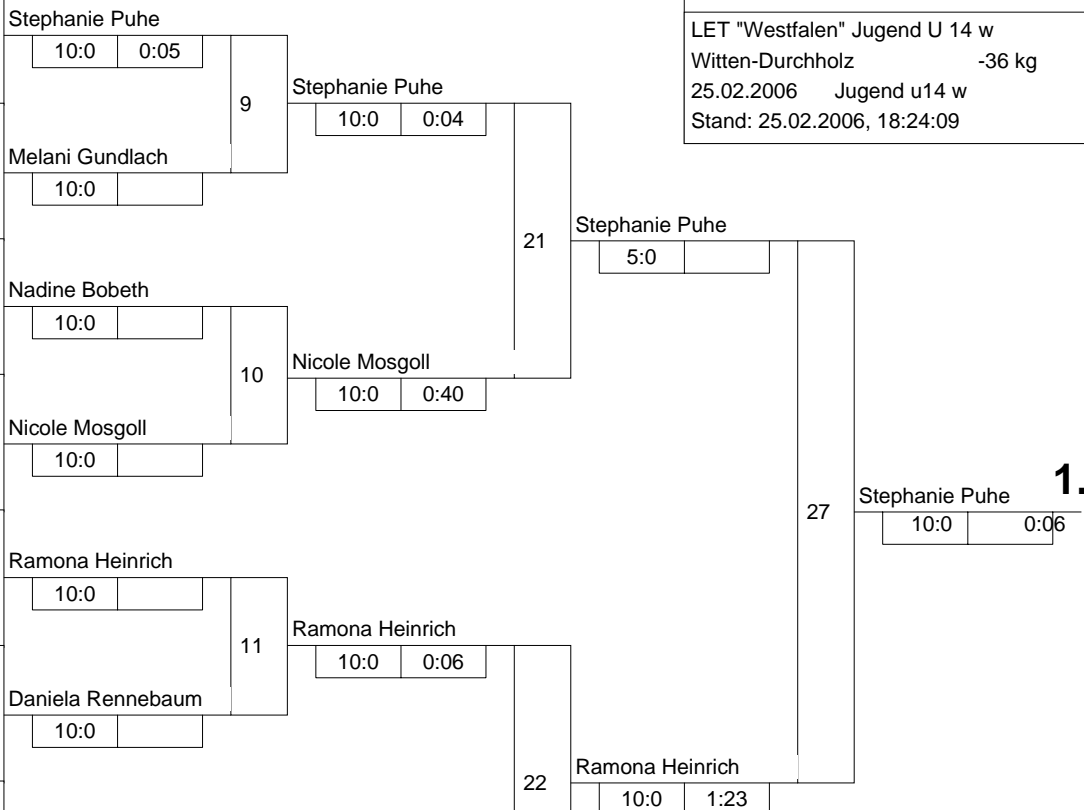

Hauptrunde, Los-Nr.

1	Ina Dinter Judofreunde Siegen-Linden	AR	1
9	Stephanie Puhe VFL Hüls	MS	1
5	Melani Gundlach 1. JJJC Bochum	AR	2
13			2
3	Nadine Bobeth JC Dortmund-West	AR	3
11			3
7	Nicole Mosgoll DJK Adler 07 Bottrop	MS	4
15			4
2	Ramona Heinrich Judofreunde Siegen-Linden	AR	5
10			5
6	Daniela Rennebaum Tus Iserlohn	AR	6
14			6
4	Natalie Gabisch Judoka Rauxel	AR	7
12			7
8	Annalena Blömeke JC Banzai Gelsenkirchen	MS	8
16			8

Doppel-KO-System 16 mit 9 TN
LET "Westfalen" Jugend U 14 w
Witten-Durchholz -36 kg
25.02.2006 Jugend u14 w
Stand: 25.02.2006, 18:24:09

- Stephanie Puhe
VFL Hüls MS
- Ramona Heinrich
Judofreunde Siegen-Linden AR
- Nicole Mosgoll
DJK Adler 07 Bottrop MS
- Annalena Blömeke
JC Banzai Gelsenkirchen MS
- Natalie Gabisch
Judoka Rauxel AR
- Melani Gundlach
1. JJJC Bochum AR
- Daniela Rennebaum
Tus Iserlohn AR
- Nadine Bobeth
JC Dortmund-West AR

Trostrunde, Verlierer aus Kampf

Legende