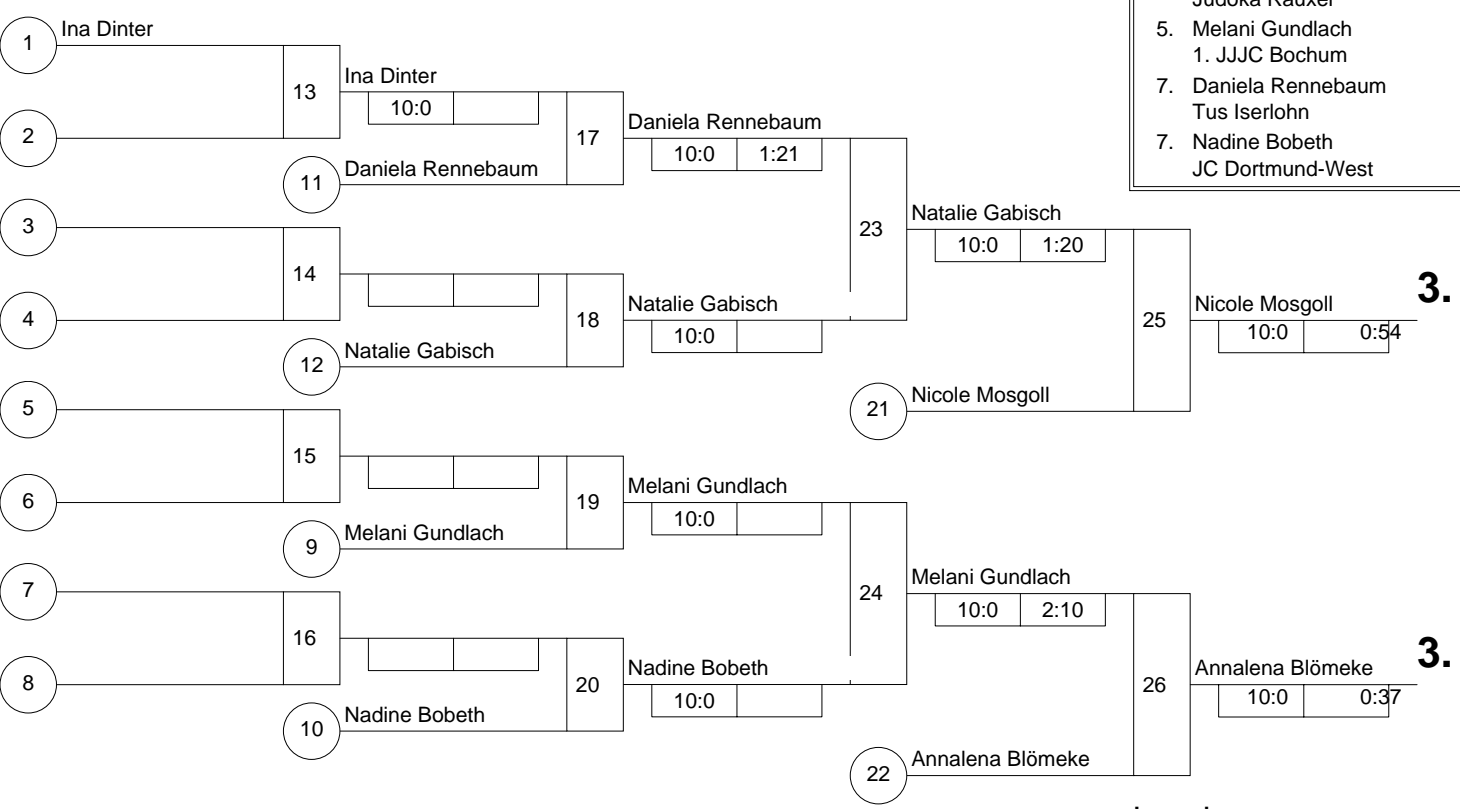

Hauptrunde, Los-Nr.

1	Ina Dinter Judofreunde Siegen-Linden	AR	1
9	Stephanie Puhe VFL Hüls	MS	1
5	Melani Gundlach 1. JJJC Bochum	AR	2
13			2
3	Nadine Bobeth JC Dortmund-West	AR	3
11			3
7	Nicole Mosgoll DJK Adler 07 Bottrop	MS	4
15			4
2	Ramona Heinrich Judofreunde Siegen-Linden	AR	5
10			5
6	Daniela Rennebaum Tus Iserlohn	AR	6
14			6
4	Natalie Gabisch Judoka Rauxel	AR	7
12			7
8	Annalena Blömeke JC Banzai Gelsenkirchen	MS	8
16			8

Doppel-KO-System 16 mit 9 TN
LET "Westfalen" Jugend U 14 w
Witten-Durchholz -36 kg
25.02.2006 Jugend u14 w
Stand: 25.02.2006, 18:24:09

- Stephanie Puhe
VFL Hüls MS
- Ramona Heinrich
Judofreunde Siegen-Linden AR
- Nicole Mosgoll
DJK Adler 07 Bottrop MS
- Annalena Blömeke
JC Banzai Gelsenkirchen MS
- Natalie Gabisch
Judoka Rauxel AR
- Melani Gundlach
1. JJJC Bochum AR
- Daniela Rennebaum
Tus Iserlohn AR
- Nadine Bobeth
JC Dortmund-West AR

Trostrunde, Verlierer aus Kampf

Legende