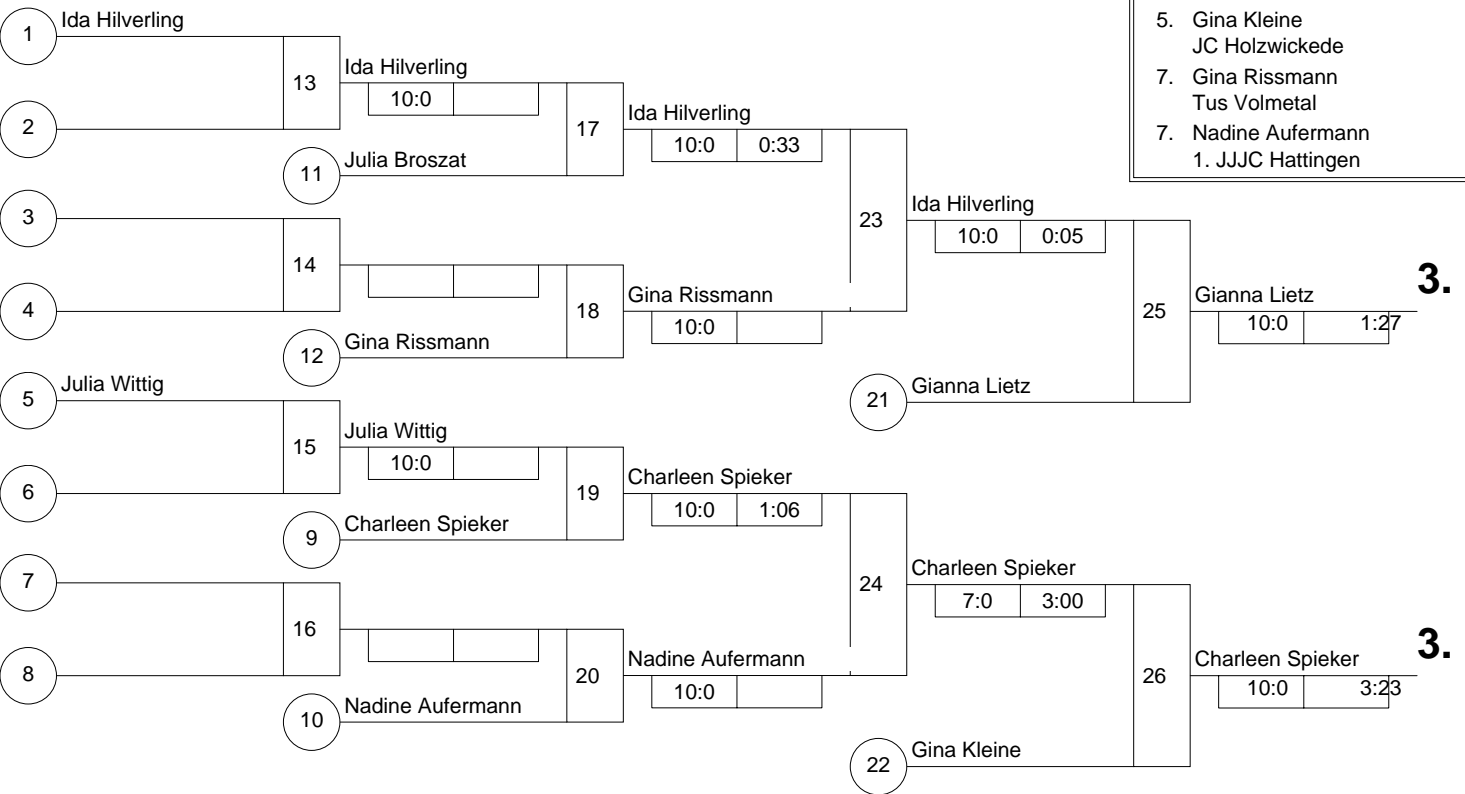

Hauptrunde, Los-Nr.

1	Charleen Spieker HLC Höxter	DT	1
9	Ida Hilverling Judoteam DJK Stadtlohn	MS	1
5	Lisa Naeve JK Hagen	AR	2
13			2
3	Nadine Aufermann 1. JJJC Hattingen	AR	3
11			3
7	Gianna Lietz Judoka Wattenscheid	AR	4
15			4
2	Nicole Viehl SV Brackwede	DT	5
10	Julia Wittig JC Banzai Gelsenkirchen	MS	5
6	Julia Broszat TV Wickede	AR	6
14			6
4	Gina Rissmann Tus Volmetal	AR	7
12			7
8	Gina Kleine JC Holzwickede	AR	8
16			8

Doppel-KO-System 16 mit 10 TN

LET "Westfalen" Jugend U 14 w
Witten-Durchholz -33 kg
25.02.2006 Jugend u14 w
Stand: 25.02.2006, 18:23:57

- | | | | |
|----|------------------|------------------------|----|
| 1. | Lisa Naeve | JK Hagen | AR |
| 2. | Nicole Viehl | SV Brackwede | DT |
| 3. | Gianna Lietz | Judoka Wattenscheid | AR |
| 3. | Charleen Spieker | HLC Höxter | DT |
| 5. | Ida Hilverling | Judoteam DJK Stadtlohn | MS |
| 5. | Gina Kleine | JC Holzwickede | AR |
| 7. | Gina Rissmann | Tus Volmetal | AR |
| 7. | Nadine Aufermann | 1. JJJC Hattingen | AR |

Trostrunde, Verlierer aus Kampf

Legende