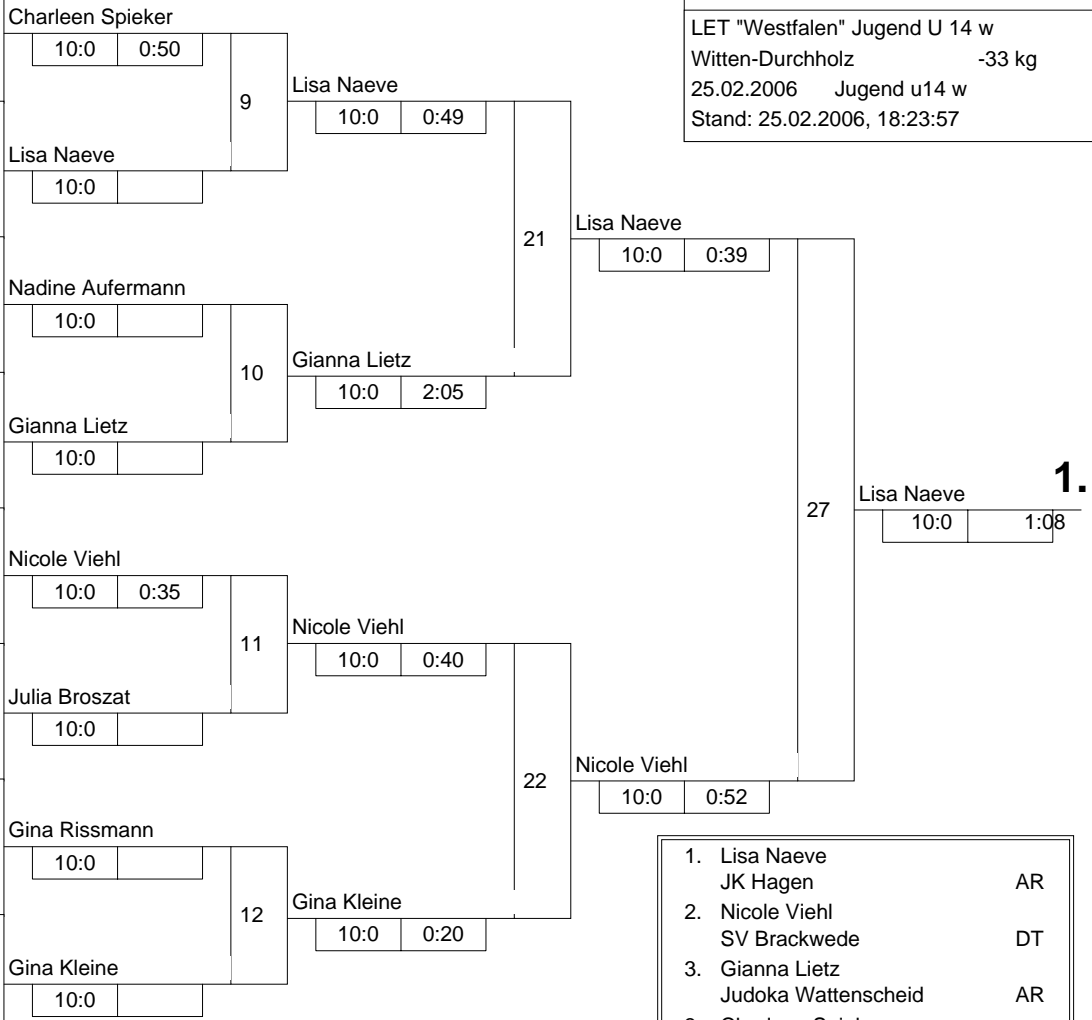

Hauptrunde, Los-Nr.

1	Charleen Spieker HLC Höxter	DT	1
9	Ida Hilverling Judoteam DJK Stadtlohn	MS	1
5	Lisa Naeve JK Hagen	AR	2
13			2
3	Nadine Aufermann 1. JJJC Hattingen	AR	3
11			3
7	Gianna Lietz Judoka Wattenscheid	AR	4
15			4
2	Nicole Viehl SV Brackwede	DT	5
10	Julia Wittig JC Banzai Gelsenkirchen	MS	5
6	Julia Broszat TV Wickede	AR	6
14			6
4	Gina Rissmann Tus Volmetal	AR	7
12			7
8	Gina Kleine JC Holzwickede	AR	8
16			8

Doppel-KO-System 16 mit 10 TN

LET "Westfalen" Jugend U 14 w
Witten-Durchholz -33 kg
25.02.2006 Jugend u14 w
Stand: 25.02.2006, 18:23:57

- | | | | |
|----|------------------|------------------------|----|
| 1. | Lisa Naeve | JK Hagen | AR |
| 2. | Nicole Viehl | SV Brackwede | DT |
| 3. | Gianna Lietz | Judoka Wattenscheid | AR |
| 3. | Charleen Spieker | HLC Höxter | DT |
| 5. | Ida Hilverling | Judoteam DJK Stadtlohn | MS |
| 5. | Gina Kleine | JC Holzwickede | AR |
| 7. | Gina Rissmann | Tus Volmetal | AR |
| 7. | Nadine Aufermann | 1. JJJC Hattingen | AR |

Trostrunde, Verlierer aus Kampf

Legende