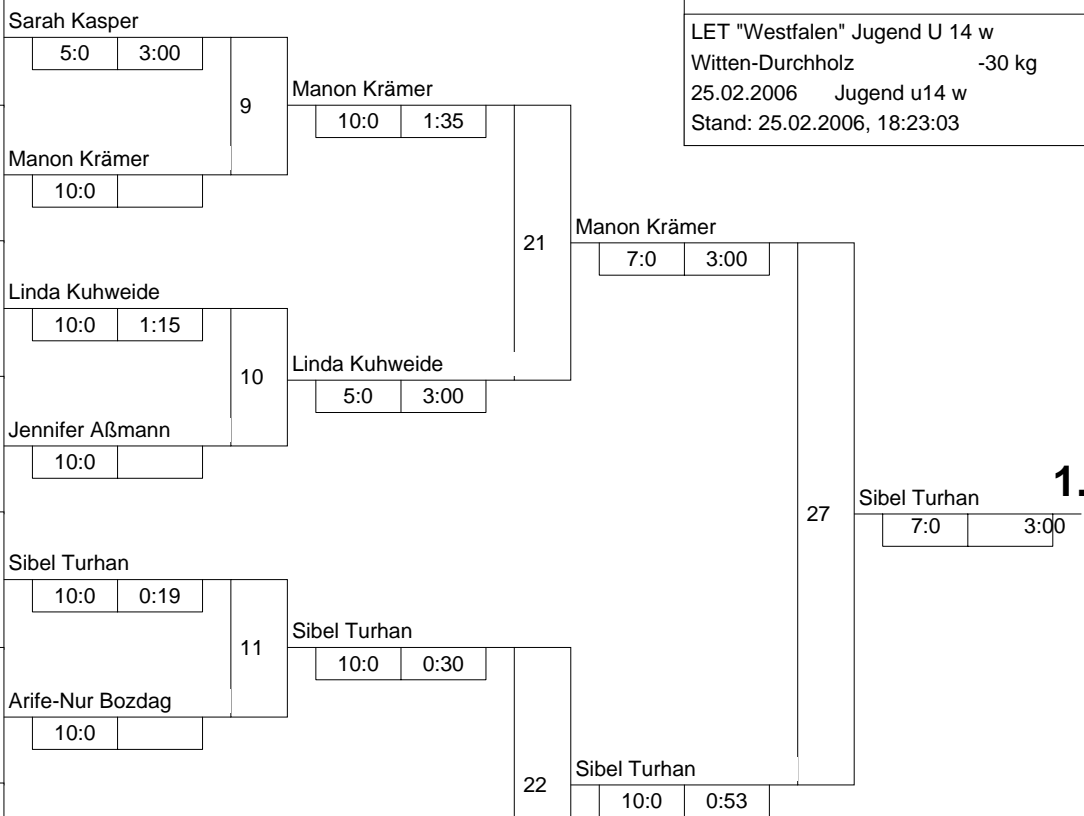

### Hauptrunde, Los-Nr.

1	Sarah Kasper 1. JJJC Hattingen	AR	1
9	Katharina Greif DSC Wanne-Eickel	AR	1
5	Manon Krämer Tus Lendringsen	AR	2
13			2
3	Natascha Müller 1. JJJC Bochum	AR	3
11	Linda Kuhweide Judoka Wattenscheid	AR	3
7	Jennifer Aßmann Tus Lendringsen	AR	4
15			4
2	Sibel Turhan JC Dortmund-West	AR	5
10	Ariane Biele 1. SC Lippetal	AR	5
6	Arife-Nur Bozdag Tus Lendringsen	AR	6
14			6
4	Hjördis Kühn 1. JJJC Bochum	AR	7
12	Jasmin Quill Dattelner JC	MS	7
8	Jacqueline Magga PSV Bochum	AR	8
16			8

Doppel-KO-System 16 mit 12 TN

LET "Westfalen" Jugend U 14 w  
Witten-Durchholz -30 kg  
25.02.2006 Jugend u14 w  
Stand: 25.02.2006, 18:23:03

- |    |                  |                     |    |
|----|------------------|---------------------|----|
| 1. | Sibel Turhan     | JC Dortmund-West    | AR |
| 2. | Manon Krämer     | Tus Lendringsen     | AR |
| 3. | Katharina Greif  | DSC Wanne-Eickel    | AR |
| 3. | Hjördis Kühn     | 1. JJJC Bochum      | AR |
| 5. | Linda Kuhweide   | Judoka Wattenscheid | AR |
| 5. | Sarah Kasper     | 1. JJJC Hattingen   | AR |
| 7. | Jacqueline Magga | PSV Bochum          | AR |
| 7. | Jennifer Aßmann  | Tus Lendringsen     | AR |

### Trostrunde, Verlierer aus Kampf

### Legende