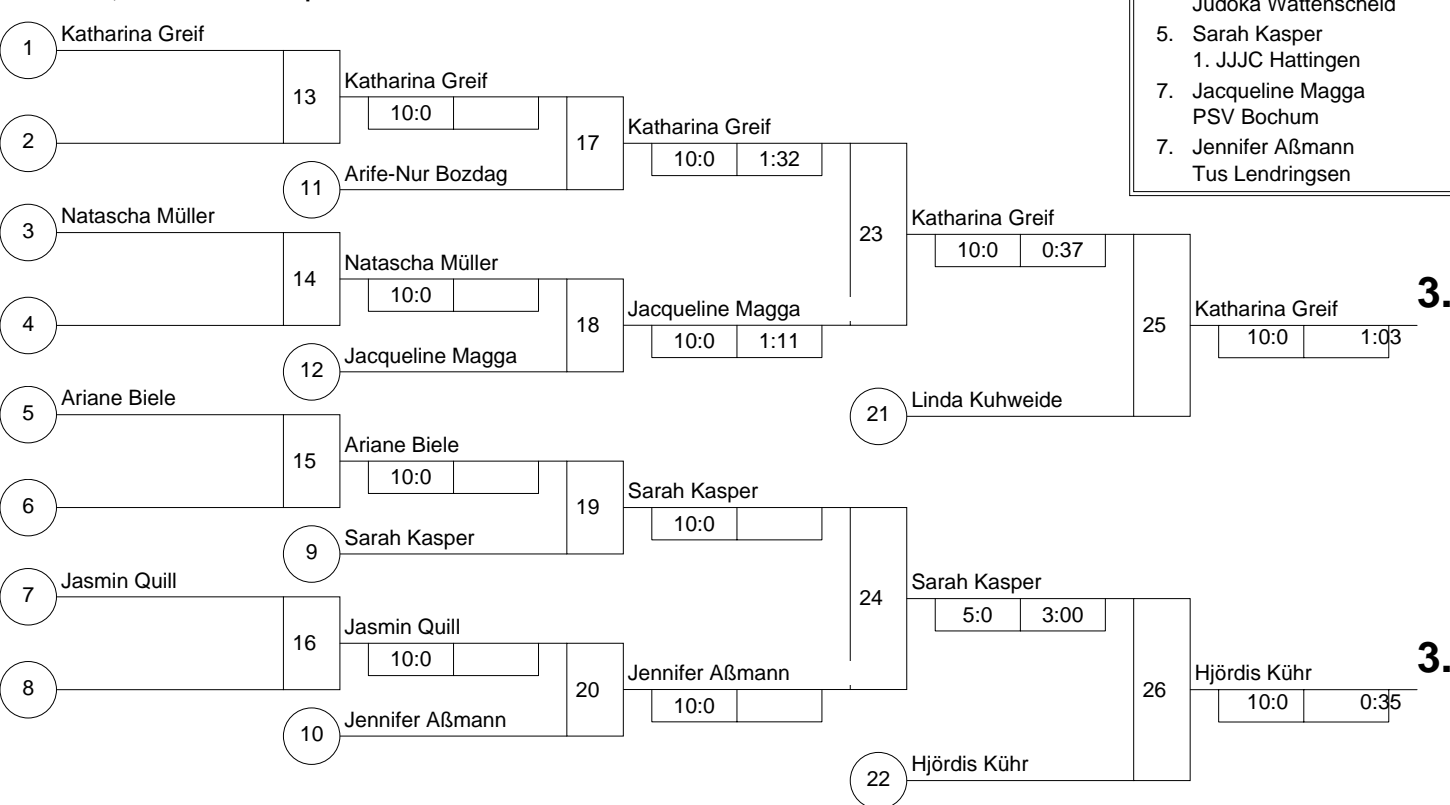

### Hauptrunde, Los-Nr.

1	Sarah Kasper 1. JJJC Hattingen	AR	1
9	Katharina Greif DSC Wanne-Eickel	AR	1
5	Manon Krämer Tus Lendringsen	AR	2
13			2
3	Natascha Müller 1. JJJC Bochum	AR	3
11	Linda Kuhweide Judoka Wattenscheid	AR	3
7	Jennifer Aßmann Tus Lendringsen	AR	4
15			4
2	Sibel Turhan JC Dortmund-West	AR	5
10	Ariane Biele 1. SC Lippetal	AR	5
6	Arife-Nur Bozdag Tus Lendringsen	AR	6
14			6
4	Hjördis Kühn 1. JJJC Bochum	AR	7
12	Jasmin Quill Dattelner JC	MS	7
8	Jacqueline Magga PSV Bochum	AR	8
16			8

Doppel-KO-System 16 mit 12 TN

LET "Westfalen" Jugend U 14 w  
Witten-Durchholz -30 kg  
25.02.2006 Jugend u14 w  
Stand: 25.02.2006, 18:23:03

- |    |                  |                     |    |
|----|------------------|---------------------|----|
| 1. | Sibel Turhan     | JC Dortmund-West    | AR |
| 2. | Manon Krämer     | Tus Lendringsen     | AR |
| 3. | Katharina Greif  | DSC Wanne-Eickel    | AR |
| 3. | Hjördis Kühn     | 1. JJJC Bochum      | AR |
| 5. | Linda Kuhweide   | Judoka Wattenscheid | AR |
| 5. | Sarah Kasper     | 1. JJJC Hattingen   | AR |
| 7. | Jacqueline Magga | PSV Bochum          | AR |
| 7. | Jennifer Aßmann  | Tus Lendringsen     | AR |

### Trostrunde, Verlierer aus Kampf

### Legende