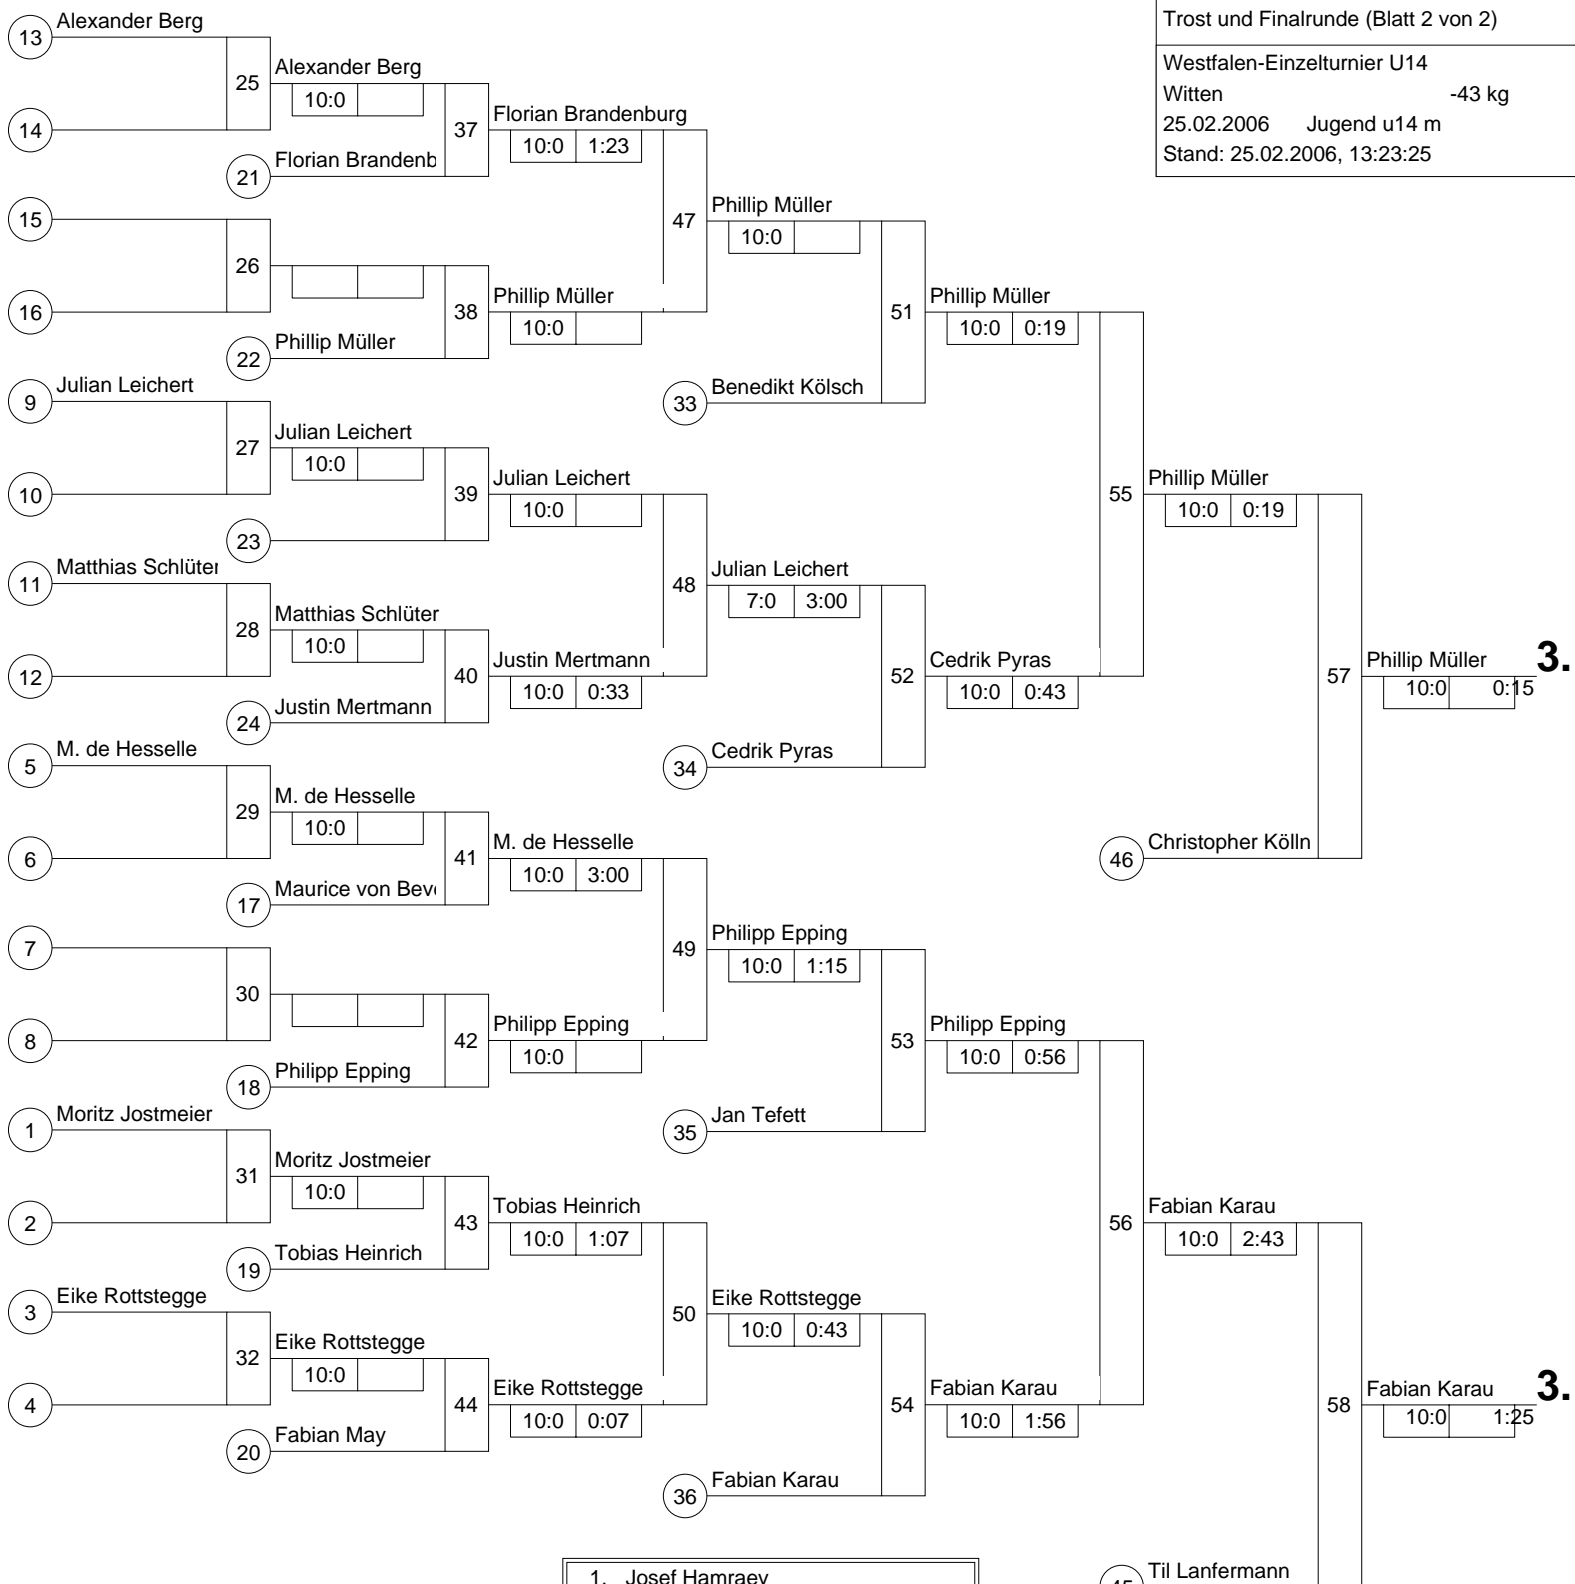

Trostrunde, Verlierer aus Kampf

Doppel-KO-System 32 mit 22 TN

Trost und Finalrunde (Blatt 2 von 2)

Westfalen-Einzelturnier U14

Witten -43 kg

25.02.2006 Jugend u14 m

Stand: 25.02.2006, 13:23:25

1.	Josef Hamraev	Judogemeinschaft Münster	MS
2.	Erik Jansen	TV-Friesen Telgte	MS
3.	Phillip Müller	Judoka Rauxel	AR
3.	Fabian Karau	TSG Rheda	DT
5.	Christopher Köllner	Sport Union Annen	AR
5.	Til Lanfermann	JC 66 Bottrop	MS
7.	Cedrik Pyras	TV Durchholz	AR
7.	Philipp Epping	1. Delbrücker JC	DT