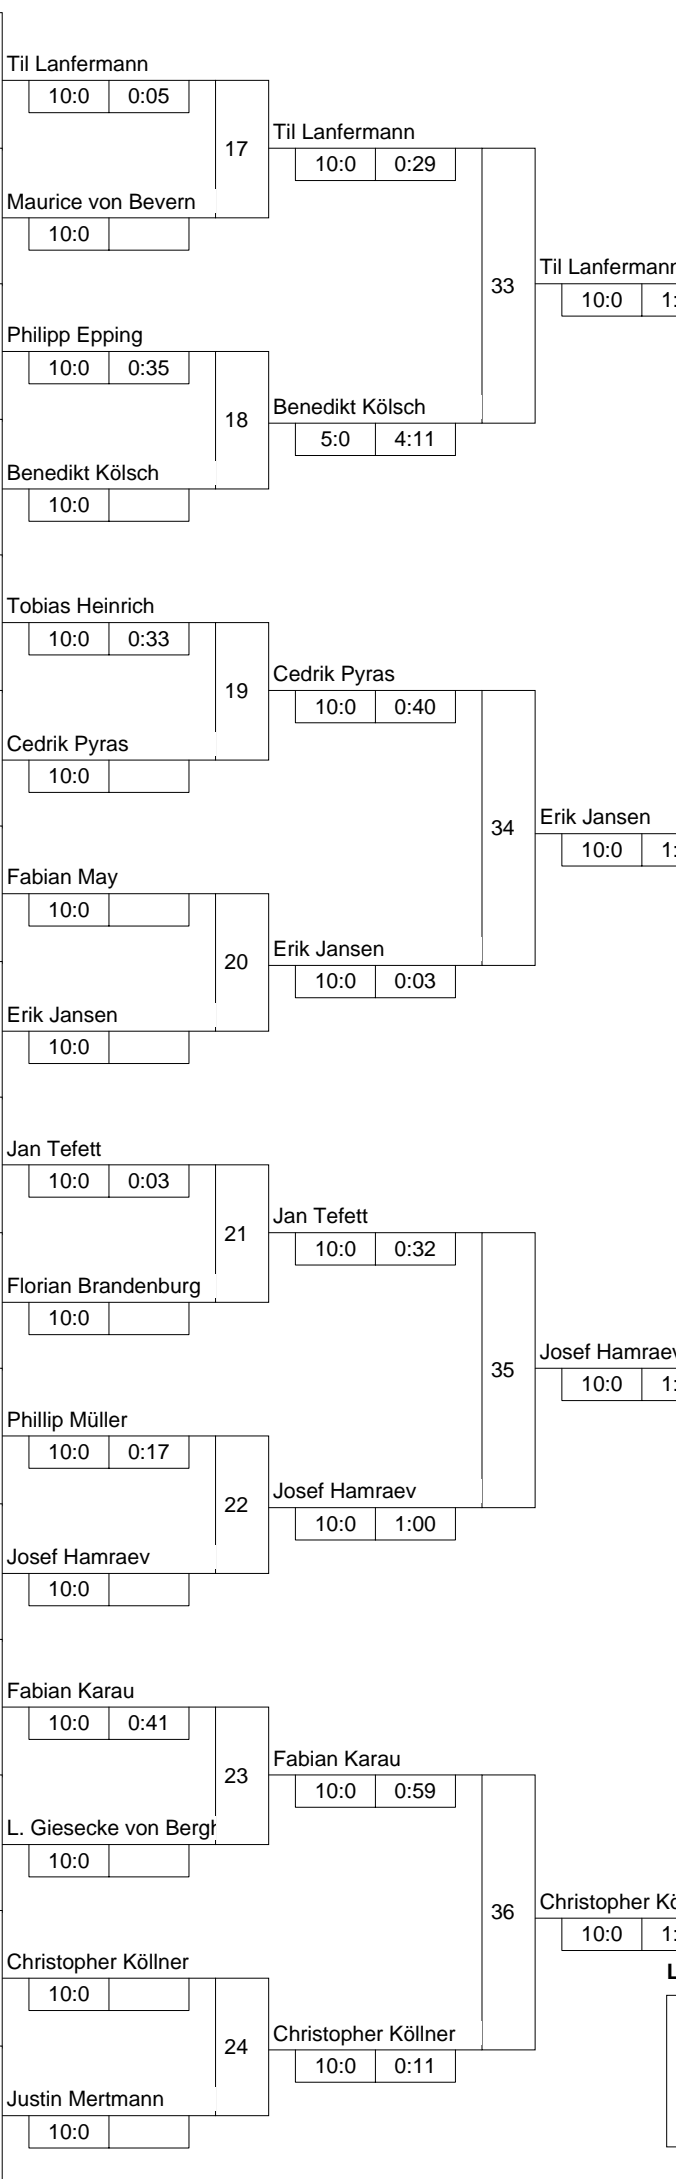

Hauptrunde, Los-Nr.

1	Moritz Jostmeier PSV Herford	DT	1
17	Til Lanfermann JC 66 Bottrop	MS	17
9	Maurice von Bevern PSV Bochum	AR 1	2
25			
5	Philipp Epping 1. Delbrücker JC	DT	3
21	Eike Rottstegge JG Ibbenbüren	MS 1	3
13	Benedikt Kölsch Judofreunde Siegen	AR 1	4
29			
3	Tobias Heinrich PSV Herford	DT	5
19	Maximilian de Hesselle JG Ibbenbüren	MS	5
11	Cedrik Pyras TV Durchholz	AR 1	6
27			
7	Fabian May DSC Wanne-Eickel Judo	AR	7
23			
15	Erik Jansen TV-Friesen Telgte	MS	8
31			
2	Julian Leichert PSV Herford	DT	9
18	Jan Tefett JC 66 Bottrop	MS	9
10	Florian Brandenburg KSV Herne 1920 e.V.	AR 1	10
26			
6	Phillip Müller Judoka Rauxel	AR	11
22	Matthias Schlüter JG Ibbenbüren	MS 1	11
14	Josef Hamraev Judogemeinschaft Münster	MS	12
30			
4	Fabian Karau TSG Rheda	DT	13
20	Alexander Berg JG Ibbenbüren	MS 1	13
12	Lars Giesecke von Bergh TuS Iserlohn 1846 e.V.	AR 1	14
28			
8	Christopher Köllner Sport Union Annen	AR 1	15
24			
16	Justin Mertmann VfL Hüls	MS	16
32			

Doppel-KO-System 32 mit 22 TN  
 Hauptrunde (Blatt 1 von 2)  
 Westfalen-Einzelturnier U14  
 Witten -43 kg  
 25.02.2006 Jugend u14 m  
 Stand: 25.02.2006, 13:23:24

1.

Trostrunde, Verlierer aus Kampf

Doppel-KO-System 32 mit 22 TN