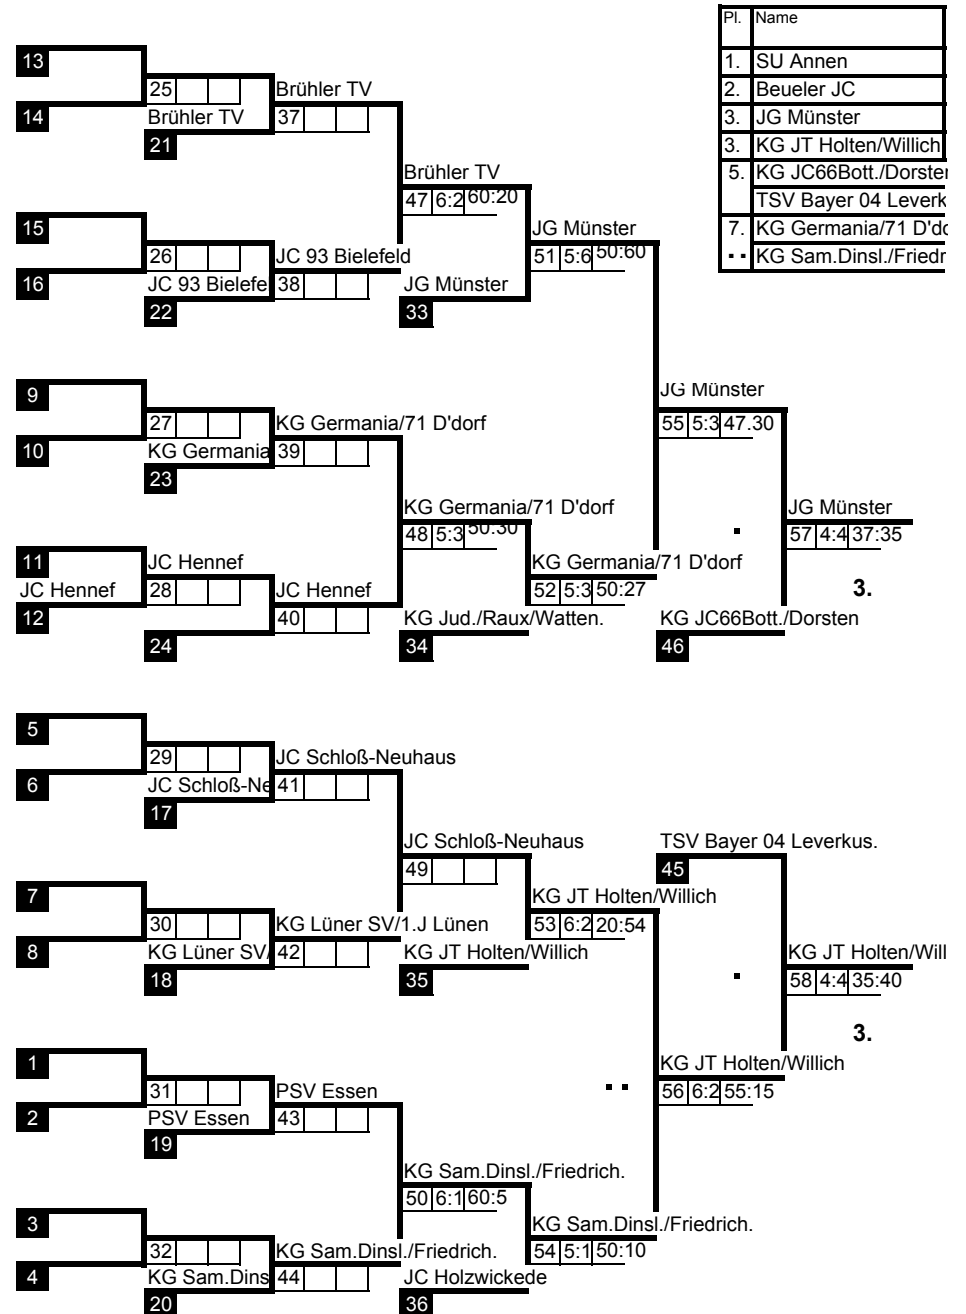

Doppel-KO-SYSTEM / 32 Teilnehmer

Art	WdVMM U 14 m
Ort	Witten-Durchholz
Datum	28.05.2006
Sportl. Ltg.	J.Bräutigam

Gr.	Los	Name, Vorname	Bez.	Pl.
1	JC Schloß-Neuhaus	DT	1	JC Schloß-Neuhaus
17			1	JG Münster
9	JG Münster	MS	2	JG Münster
25			2	Beueler JC
5	Beueler JC	K	1	Beueler JC
21			3	Beueler JC
13	KG Lüner SV/1.J Lüner	AR	3	KG Lüner SV/1.J Lüner
29			4	Beueler JC
3	KG Jud./Raux/Watten.	AR	1	KG Jud./Raux/Watten.
19			5	KG Jud./Raux/Watten.
11	PSV Essen	D	3	PSV Essen
27			6	TSV Bayer 04 Leverkus.
7	KG Sam.Dinsl./Friedric	D	2	KG Sam.Dinsl./Friedrich.
23			7	TSV Bayer 04 Leverkus.
15	TSV Bayer 04 Leverkus:	K	4	TSV Bayer 04
31			8	SU Annen
2	KG JT Holten/Willich	D	1	KG JT Holten/Willich
18			9	KG JT Holten/Willich
10	Brühler TV	K	2	Brühler TV
26			10	SU Annen
6	JC 93 Bielefeld	DT	2	JC 93 Bielefeld
22			11	SU Annen
14	JC Hennef	K	3	SU Annen
30	SU Annen	GES		12 3:5 25:50
4	KG JC66Bott./Dorsten	MS	1	KG JC66Bott./Dorsten
20			13	KG JC66Bott./Dorsten
12	KG Germania/71 D'dor	D	4	KG Germania
28			14	KG JC66Bott./Dorsten
8	JC Holzwickede	AR	2	JC Holzwickede
24			15	JC Holzwickede
16			16	
32			16	

■ = Verlierer aus Kampf Nr.

□ = Kampffolge Nr.

Listenführer

Pl.	Name
1.	SU Annen
2.	Beueler JC
3.	JG Münster
3.	KG JT Holten/Willich
5.	KG JC66Bott./Dorsten
	TSV Bayer 04 Leverkus
7.	KG Germania/71 D'dor
..	KG Sam.Dinsl./Friedr