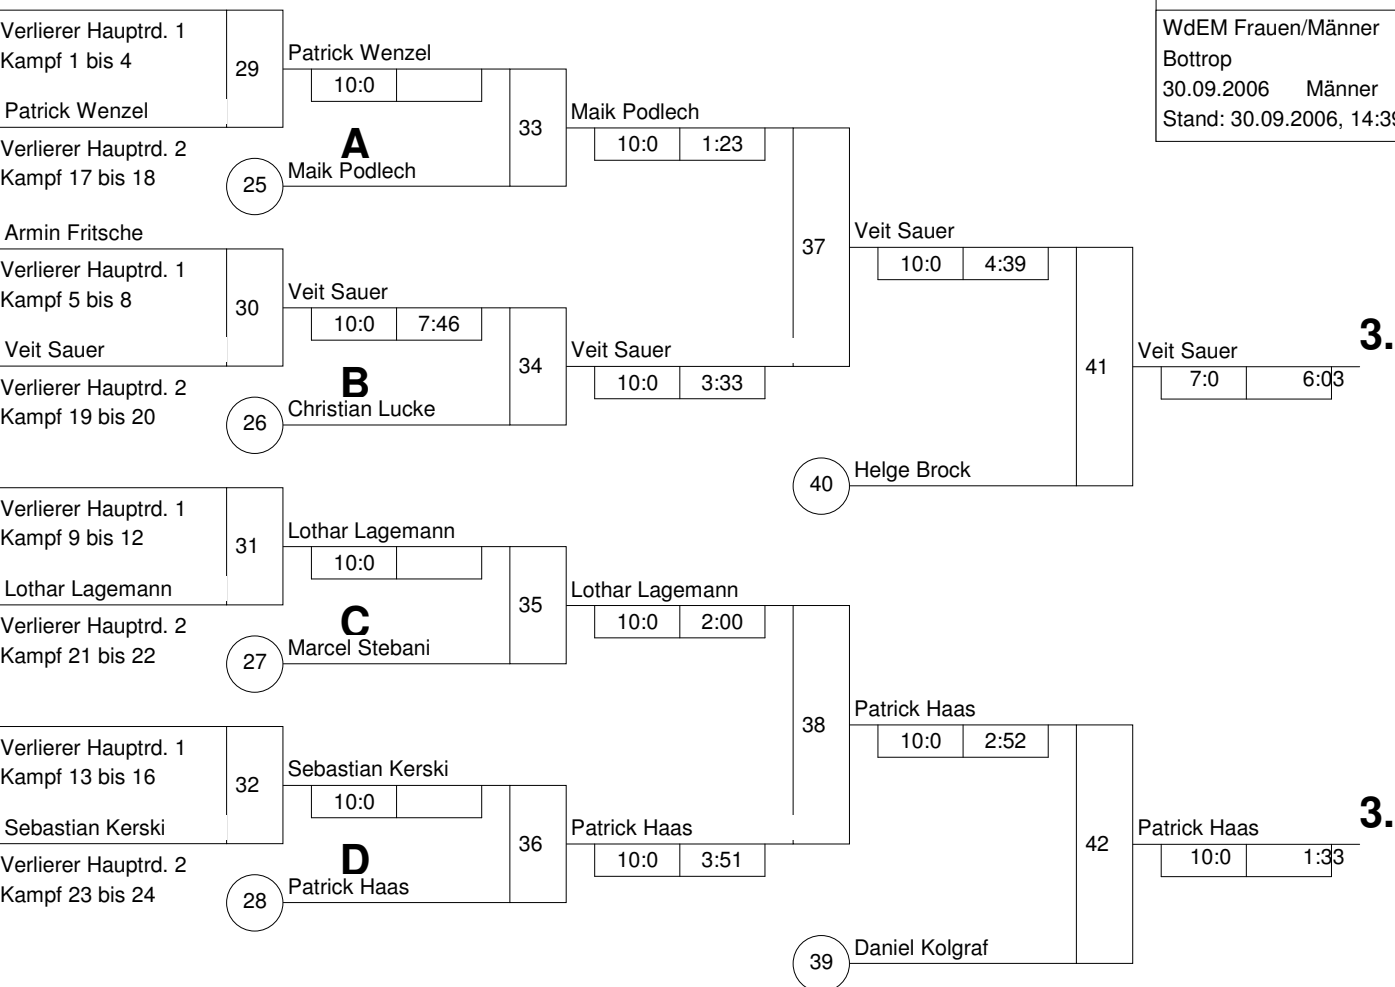

Trostrunde aller Verlierer gegen Poolsieger aus Pool

KO-System 2x Trostrd. 32 mit 17 TN

Trost und Finalrunde (Blatt 2 von 2)

WdEM Frauen/Männer

Bottrop -90 kg

30.09.2006 Männer

Stand: 30.09.2006, 14:39:38

1.	Stefan Krause JC Langenfeld *	GS
2.	Jens Schlütter JC Kolping Bocholt	MS
3.	Veit Sauer SG Osterfeld	D 2
3.	Patrick Haas DJK Roland Stolberg *	GS
5.	Helge Brock PSV Essen	D 1
5.	Daniel Kolgraf BS Yamato Hürth	K 1
7.	Maik Podlech JC 66 Bottrop	MS
7.	Lothar Lagemann ASV St. Augustin	K 2