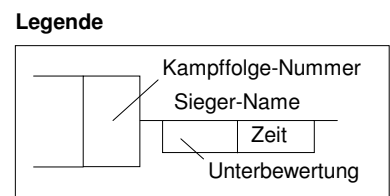

Hauptrunde, Los-Nr.

KO-System 2x Trostrd. 32 mit 17 TN
Hauptrunde (Blatt 1 von 2)

WdEM Frauen/Männer
Bottrop -90 kg
30.09.2006 Männer
Stand: 30.09.2006, 14:39:38

1	Alexander Maller HLC Hörter	DT 1	1	Alexander Maller
17			17	Maik Podlech
9	Maik Podlech JC 66 Bottrop	MS 2	2	Maik Podlech
25			25	Daniel Kolgraf
5	Daniel Kolgraf BS Yamato Hürth	K 1	3	Daniel Kolgraf
21			18	Daniel Kolgraf
13	Patrick Wenzel JC Pelkum-Herringen	AR 3	4	Patrick Wenzel
29				
3	Leonhard Müller SU Witten-Annen	AR 1	5	Leonhard Müller
19			19	Christian Lucke
11	Christian Lucke JC Langenfeld	D 3	6	Christian Lucke
27				
7	Veit Sauer SG Osterfeld	D 2	7	Veit Sauer
23			20	Stefan Krause
15	Armin Fritsche JV Samurai Kerpen	K 4	8	Stefan Krause
31	Stefan Krause JC Langenfeld *	GS G1		
2	Helge Brock PSV Essen	D 1	9	Helge Brock
18			21	Helge Brock
10	Lothar Lagemann ASV St. Augustin	K 2	10	Lothar Lagemann
26				
6	Malte Hermann JC Schloß Neuhaus	DT 2	11	Malte Hermann
22			22	Marcel Stebani
14	Marcel Stebani TSV Bayer 04 Leverkusen	K 3	12	Marcel Stebani
30				
4	Jens Schlütter JC Kolping Bocholt	MS 1	13	Jens Schlütter
20			23	Jens Schlütter
12	Sebastian Kerski 1. JC Mönchengladbach	D 4	14	Sebastian Kerski
28				
8	Jens Kassubeck 1. JJJC Bochum	AR 2	15	Jens Kassubeck
24			24	Patrick Haas
16				
32	Patrick Haas DJK Roland Stolberg *	GS G2	16	Patrick Haas

Pool A

Pool B

Pool C

Pool D

1.

Trostrunde aller Verlierer gegen Poolsieger aus Pool

KO-System 2x Trostrd. 32 mit 17 TN

Trost und Finalrunde (Blatt 2 von 2)