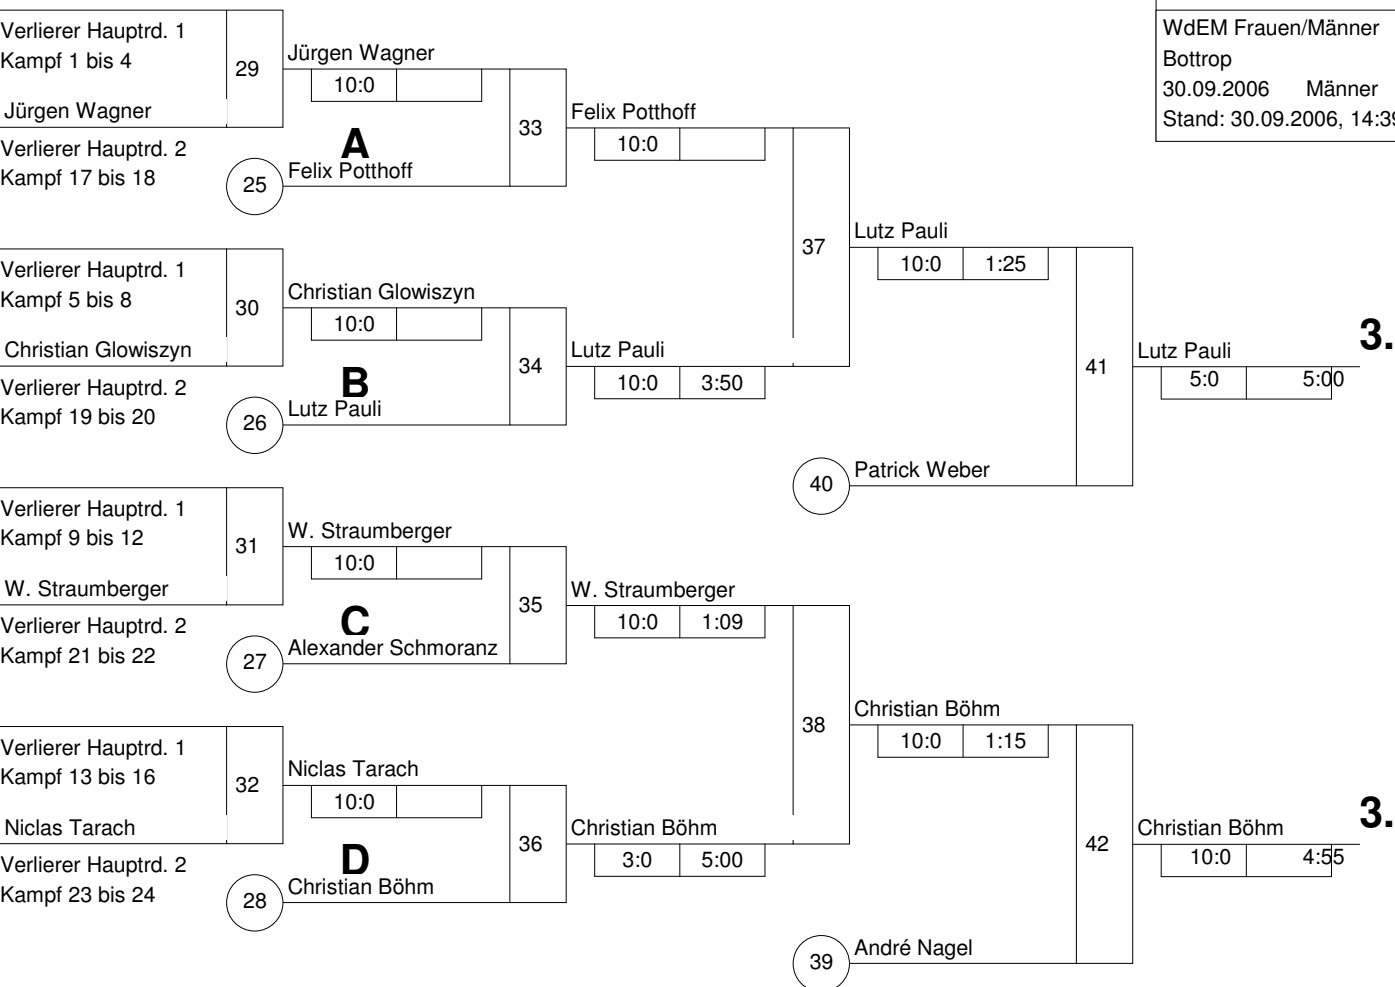

Trostrunde aller Verlierer gegen Poolsieger aus Pool

KO-System 2x Trostrd. 32 mit 16 TN

Trost und Finalrunde (Blatt 2 von 2)

WdEM Frauen/Männer

Bottrop -81 kg

30.09.2006 Männer

Stand: 30.09.2006, 14:39:18

1.	Florin Petrehele	
	1. Godesberger JC	K 1
2.	Patrick Schweitzer	
	PSVg Jahn Solingen *	GS
3.	Lutz Pauli	
	1. JC Mönchengladbach	D 2
3.	Christian Böhm	
	JC 66 Bottrop	MS
5.	Patrick Weber	
	BS Yamato Hürth	K 3
5.	André Nagel	
	SU Witten-Annen	AR
7.	Felix Potthoff	
	JG Münster	MS
7.	Waldemar Straumberger	
	JC Schloß Neuhaus	DT