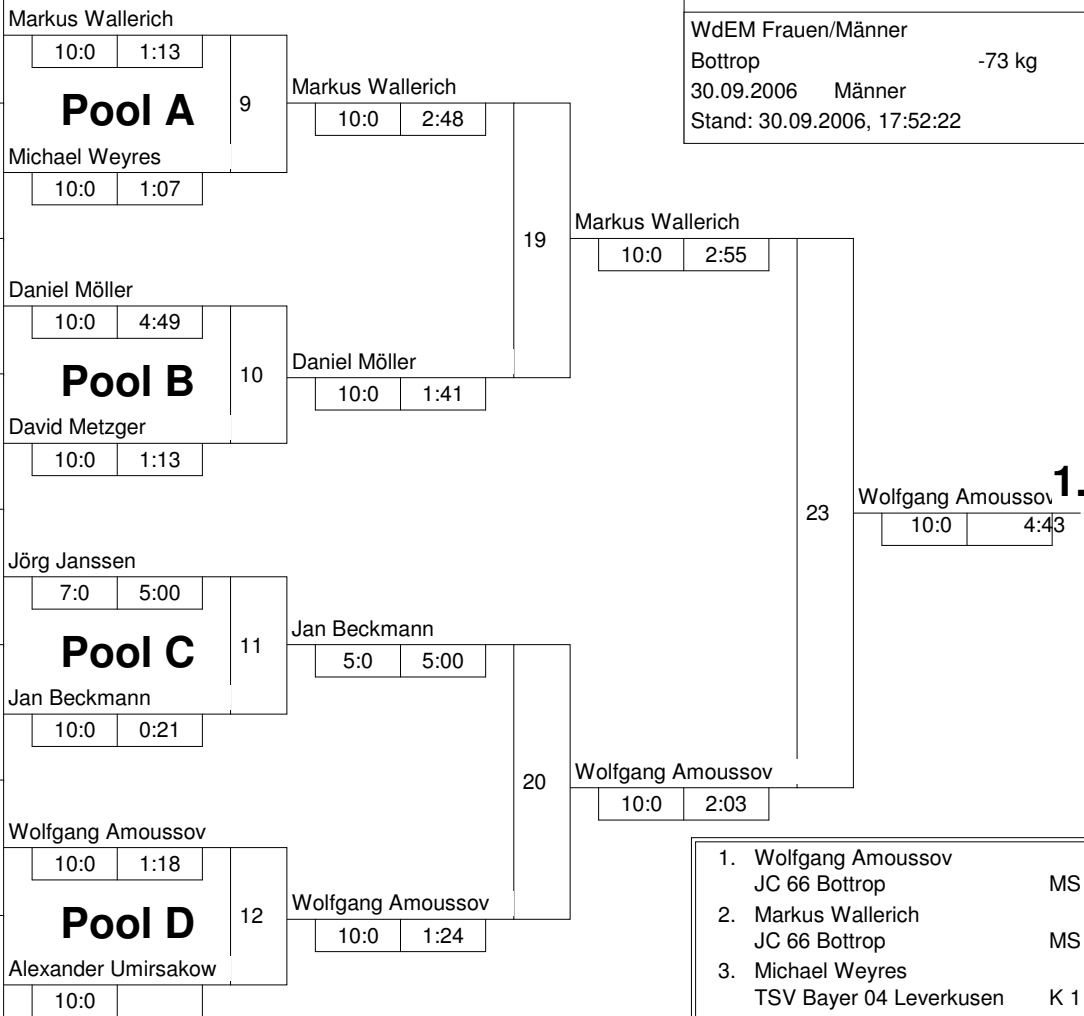

Hauptrunde, Los-Nr.

1	Bastian Hellmann BTW Bünde	DT 1	1
9	Markus Wallerich JC 66 Bottrop	MS 2	1
5	Michael Weyres TSV Bayer 04 Leverkusen	K 1	2
13	Sebastian Anscheit SU Witten-Annen	AR 3	2
3	Daniel Möller JC Holzwickede	AR 1	3
11	Markus Kokot BFC Solingen	D 3	3
7	Gregor Panitz Tus Germania Hackenbroich	D 2	4
15	David Metzger Brühler TV	K 4	4
2	Jörg Janssen JC 71 Düsseldorf	D 1	5
10	Sven Cieslok JJJC Yamanashi Porz	K 2	5
6	Patrick Korn PSV Herford	DT 2	6
14	Jan Beckmann BS Yamato Hürth	K 3	6
4	Wolfgang Amoussov JC 66 Bottrop	MS 1	7
12	Ingo Gohrbandt Haaner TB	D 4	7
8	Alexander Umirsakow JV Siegerland	AR 2	8
16			8

KO-System 2x Trostrd. 16 mit 15 TN

WdEM Frauen/Männer
Bottrop -73 kg
30.09.2006 Männer
Stand: 30.09.2006, 17:52:22

1. Wolfgang Amoussov
JC 66 Bottrop MS
2. Markus Wallerich
JC 66 Bottrop MS
3. Michael Weyres
TSV Bayer 04 Leverkusen K 1
3. Daniel Möller
JC Holzwickede AR
5. Jan Beckmann
BS Yamato Hürth K 3
5. Jörg Janssen
JC 71 Düsseldorf D 1
7. Markus Kokot
BFC Solingen D 3
7. Ingo Gohrbandt
Haaner TB D 4

Trostrunde aller Verlierer gegen Poolsieger aus Pool