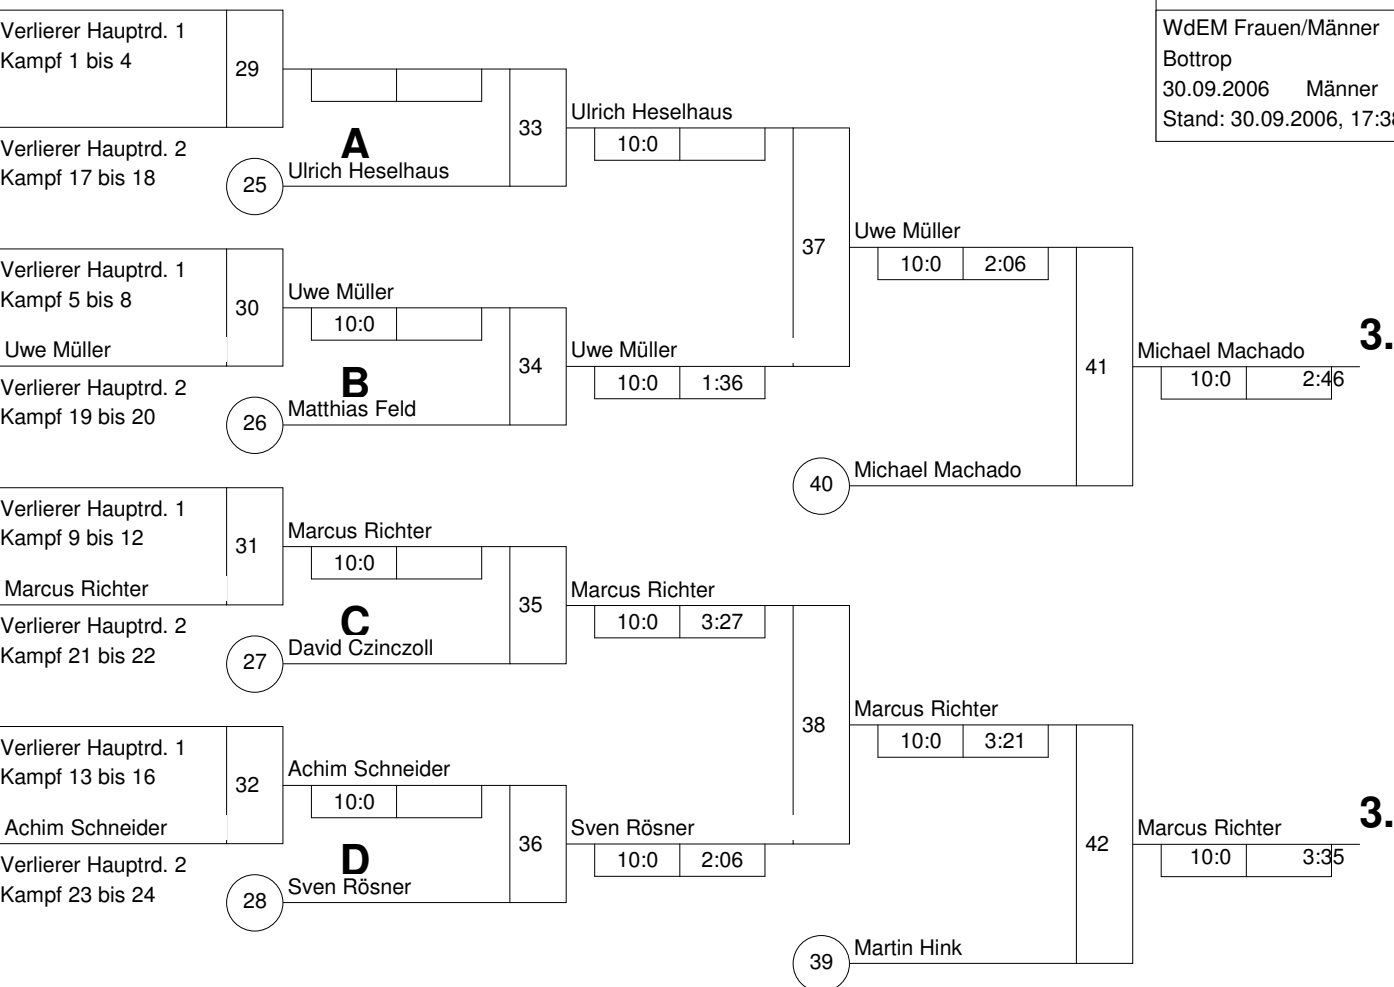

Trostrunde aller Verlierer gegen Poolsieger aus Pool

KO-System 2x Trostrd. 32 mit 14 TN

Trost und Finalrunde (Blatt 2 von 2)

WdEM Frauen/Männer

Bottrop -60 kg

30.09.2006 Männer

Stand: 30.09.2006, 17:38:03

1.	Christoph Najdecki	DSC Wanne-Eickel *	GS
2.	Marcel Haupt	JC Remscheid	D 2
3.	Michael Machado	1. JC Mönchengladbach	D 1
3.	Marcus Richter	JV Samurai Kerpen	K 2
5.	Uwe Müller	JC Hennef	K 4
5.	Martin Hink	TSV Bayer 04 Leverkusen	K 1
7.	Ulrich Heselhaus	JC Kolping Bocholt	MS
7.	Sven Rösner	TV Einigkeit Waltrop	MS