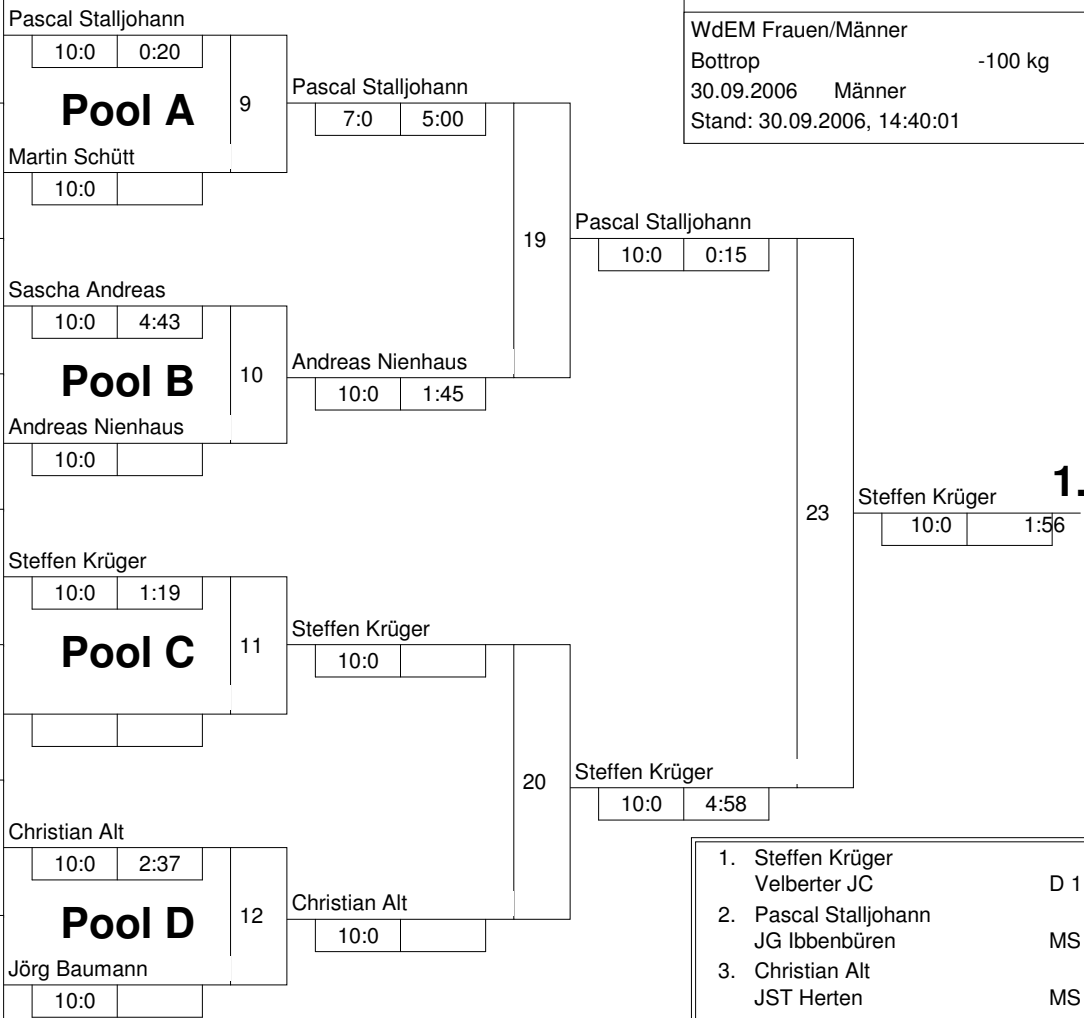

Hauptrunde, Los-Nr.

1	Daniel Skakavac TSVE Bielefeld e.V.	DT 1
9	Pascal Stalljohann JG Ibbenbüren	MS 2
5	Martin Schütt TSV Bayer 04 Leverkusen	K 1
13		
3	Sascha Andreas Tus Lendringsen	AR 1
11	Mesüt Uyuma MSV Duisburg	D 3
7	Andreas Nienhaus SC Budokan Düsseldorf	D 2
15		
2	Steffen Krüger Velberter JC	D 1
10	Sebastian Golsch TV Germania Manheim	K 2
6		
14		
4	Christian Alt JST Herten	MS 1
12	Sebastian Skrynecki TSV Viktoria Mülheim	D 4
8	Jörg Baumann Tus Brackel	AR 2
16		

KO-System 2x Trostrd. 16 mit 11 TN

WdEM Frauen/Männer
Bottrop -100 kg
30.09.2006 Männer
Stand: 30.09.2006, 14:40:01

- | | | |
|----|-------------------------|-----|
| 1. | Steffen Krüger | |
| | Velberter JC | D 1 |
| 2. | Pascal Stalljohann | MS |
| | JG Ibbenbüren | |
| 3. | Christian Alt | MS |
| | JST Herten | |
| 3. | Andreas Nienhaus | D 2 |
| | SC Budokan Düsseldorf | |
| 5. | Martin Schütt | K 1 |
| | TSV Bayer 04 Leverkusen | |
| 5. | Sebastian Golsch | K 2 |
| | TV Germania Manheim | |
| 7. | Sascha Andreas | AR |
| | Tus Lendringsen | |
| 7. | Jörg Baumann | AR |
| | Tus Brackel | |

Trostrunde aller Verlierer gegen Poolsieger aus Pool

Legende