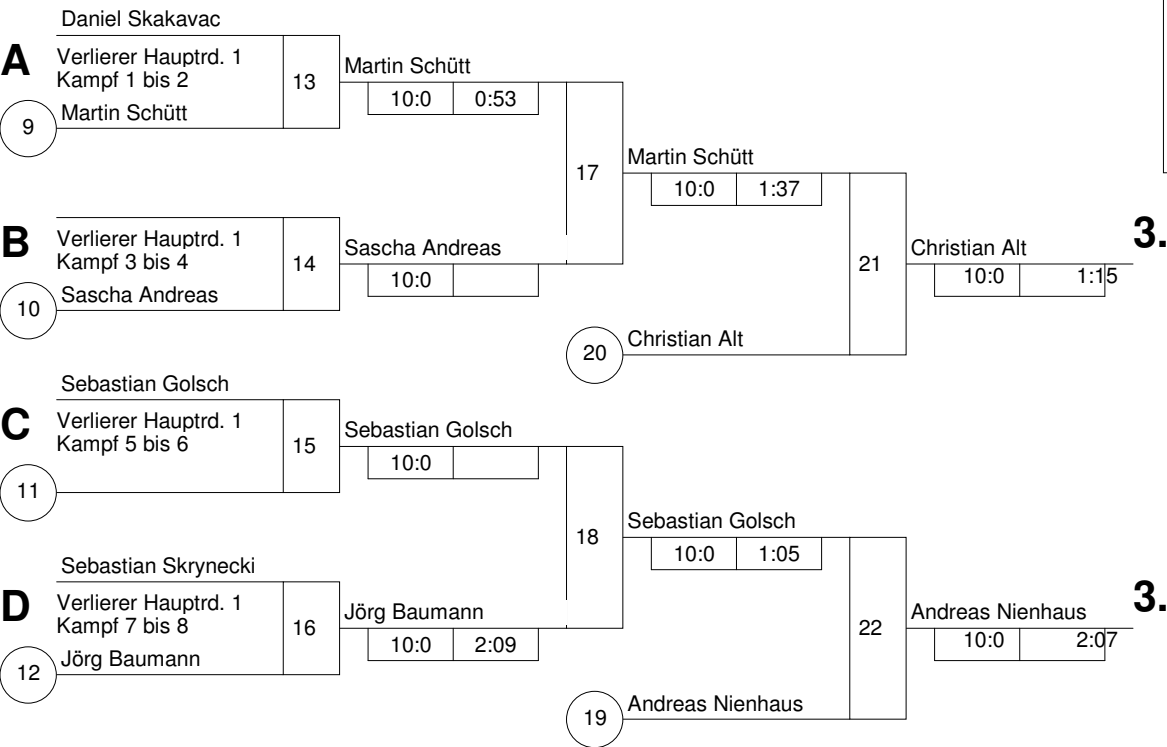

Hauptrunde, Los-Nr.

1	Daniel Skakavac TSVE Bielefeld e.V.	DT 1
9	Pascal Stalljohann JG Ibbenbüren	MS 2
5	Martin Schütt TSV Bayer 04 Leverkusen	K 1
13		
3	Sascha Andreas Tus Lendringsen	AR 1
11	Mesüt Uyuma MSV Duisburg	D 3
7	Andreas Nienhaus SC Budokan Düsseldorf	D 2
15		
2	Steffen Krüger Velberter JC	D 1
10	Sebastian Golsch TV Germania Manheim	K 2
6		
14		
4	Christian Alt JST Herten	MS 1
12	Sebastian Skrynecki TSV Viktoria Mülheim	D 4
8	Jörg Baumann Tus Brackel	AR 2
16		

KO-System 2x Trostrd. 16 mit 11 TN

WdEM Frauen/Männer
Bottrop -100 kg
30.09.2006 Männer
Stand: 30.09.2006, 14:40:01

- | | | |
|----|-------------------------|-----|
| 1. | Steffen Krüger | |
| | Velberter JC | D 1 |
| 2. | Pascal Stalljohann | MS |
| | JG Ibbenbüren | |
| 3. | Christian Alt | MS |
| | JST Herten | |
| 3. | Andreas Nienhaus | D 2 |
| | SC Budokan Düsseldorf | |
| 5. | Martin Schütt | K 1 |
| | TSV Bayer 04 Leverkusen | |
| 5. | Sebastian Golsch | K 2 |
| | TV Germania Manheim | |
| 7. | Sascha Andreas | AR |
| | Tus Lendringsen | |
| 7. | Jörg Baumann | AR |
| | Tus Brackel | |

Trostrunde aller Verlierer gegen Poolsieger aus Pool

Legende