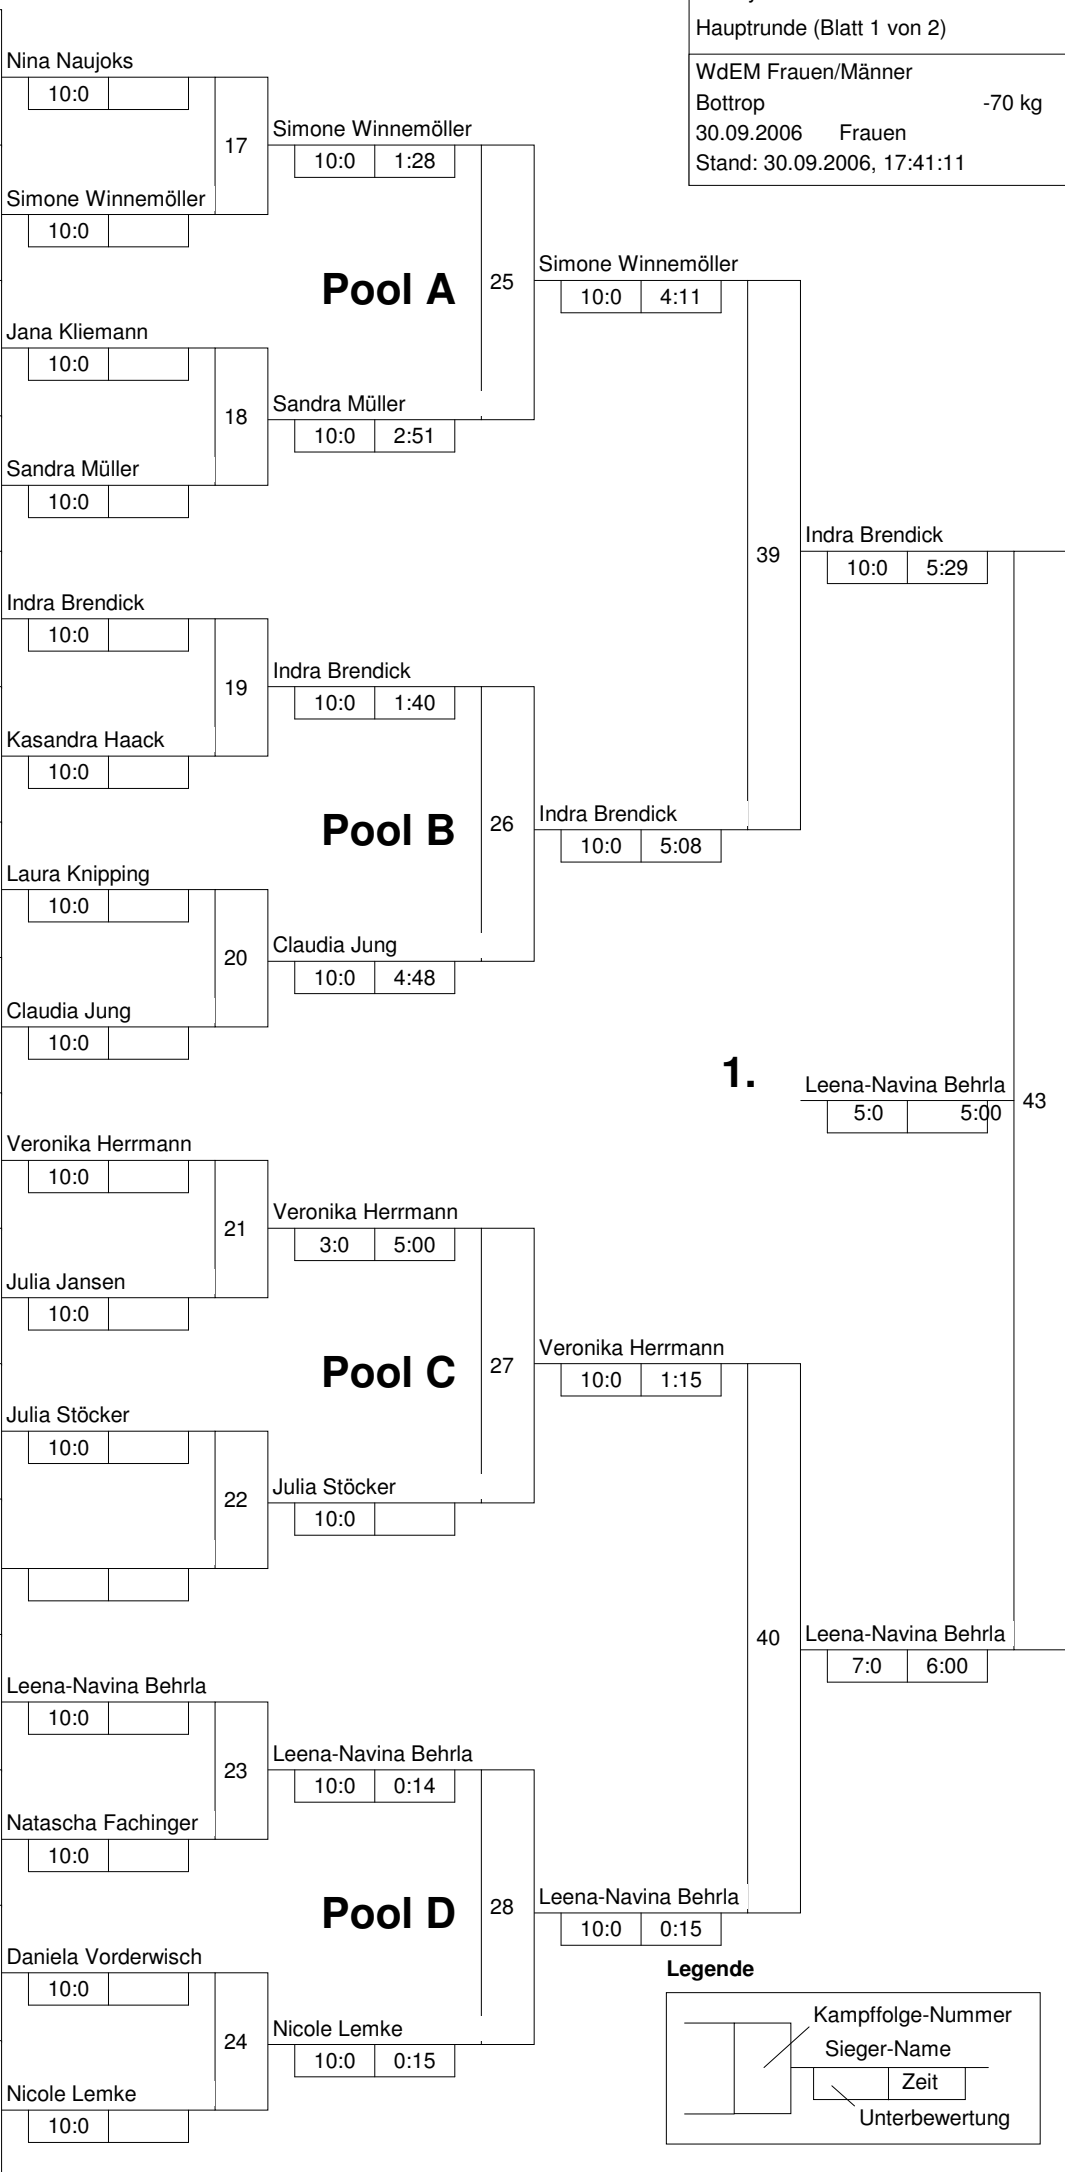

Hauptrunde, Los-Nr.

KO-System 2x Trostrd. 32 mit 15 TN
Hauptrunde (Blatt 1 von 2)

WdEM Frauen/Männer
Bottrop -70 kg
30.09.2006 Frauen
Stand: 30.09.2006, 17:41:11

1	Nina Naujoks TV Verl	DT 1	1
17			17
9	Simone Winnemöller TV Mesum	MS 2	2
25			25
5	Jana Kliemann TSV Bayer 04 Leverkusen	K 1	3
21			21
13	Sandra Müller Kodokan Olsberg	AR 3	4
29			29
3	Indra Brendick SU Witten-Annen	AR 1	5
19			19
11	Kasandra Haack BTV Ronsdorf	D 3	6
27			27
7	Laura Knipping 1. JC Mönchengladbach	D 2	7
23			23
15	Claudia Jung Beueler JC *	GS G2	8
31			31
2	Veronika Herrmann JC Langenfeld	D 1	9
18			18
10	Julia Jansen DJK Roland Stolberg	K 2	10
26			26
6	Julia Stöcker TV Neunkirchen	K 3	11
22			22
14			14
30			30
4	Leena-Navina Behrla Koriouchi Emsdetten	MS 1	13
20			20
12	Natascha Fachinger SG Dülken	D 4	14
28			28
8	Daniela Vorderwisch Börde Union	AR 2	15
24			24
16	Nicole Lemke JC Koriouchi Gelsenkirche	GS G1	16
32			32

1. Leena-Navina Behrla 43
5:0 5:00

Trostrunde aller Verlierer gegen Poolsieger aus Pool

KO-System 2x Trostrd. 32 mit 15 TN
 Trost und Finalrunde (Blatt 2 von 2)

WdEM Frauen/Männer
 Bottrop -70 kg
 30.09.2006 Frauen
 Stand: 30.09.2006, 17:41:11