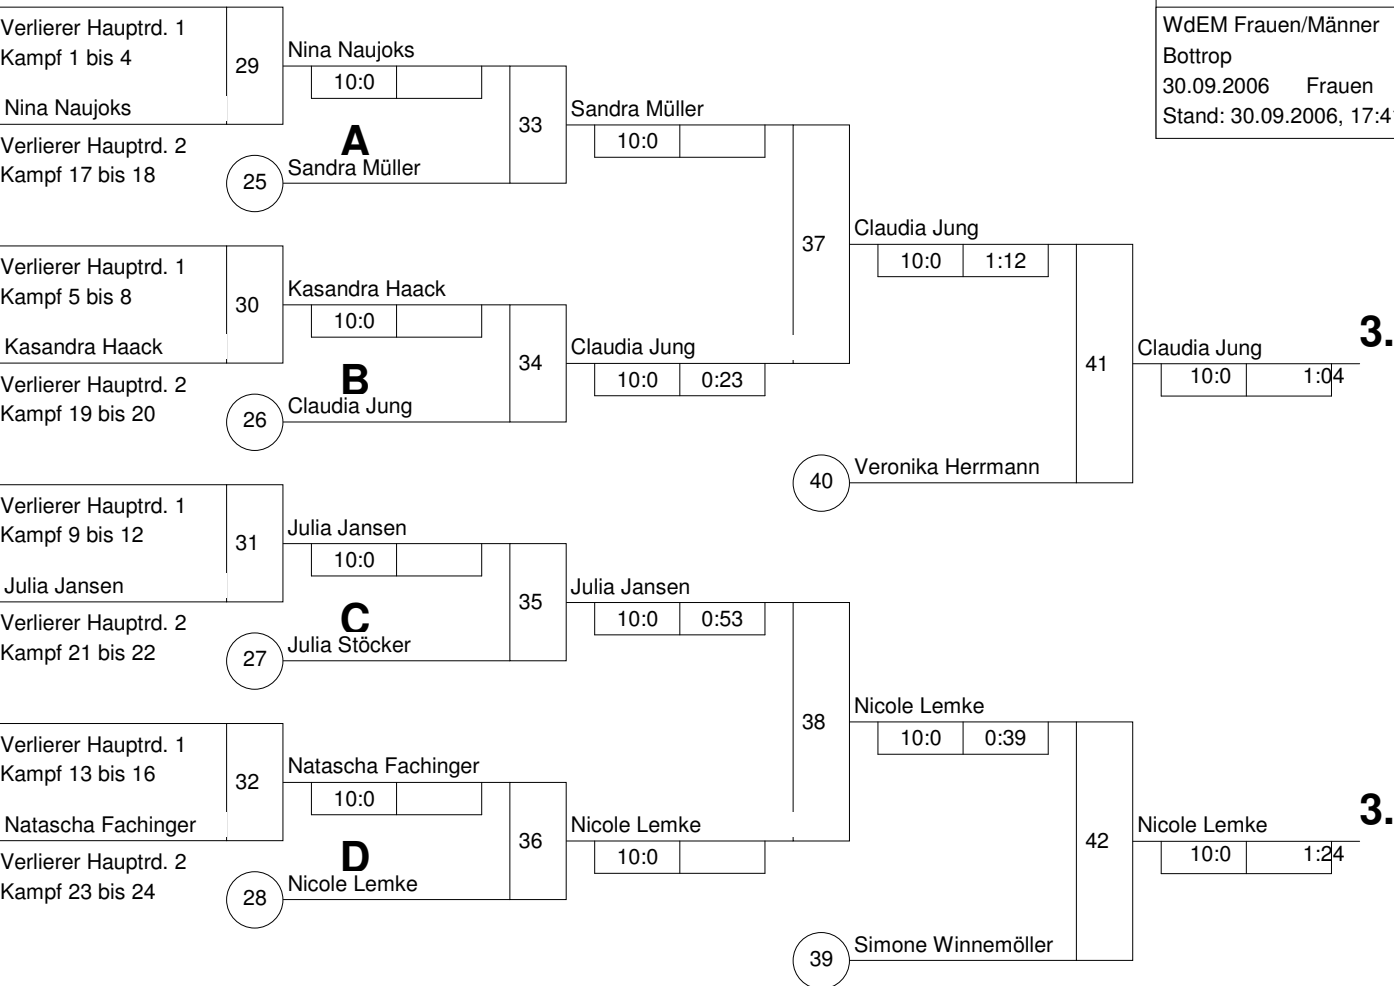

Hauptrunde, Los-Nr.

KO-System 2x Trostrd. 32 mit 15 TN
Hauptrunde (Blatt 1 von 2)

WdEM Frauen/Männer
Bottrop -70 kg
30.09.2006 Frauen
Stand: 30.09.2006, 17:41:11

1	Nina Naujoks TV Verl	DT 1	1
17			17
9	Simone Winnemöller TV Mesum	MS 2	2
25			25
5	Jana Kliemann TSV Bayer 04 Leverkusen	K 1	3
21			21
13	Sandra Müller Kodokan Olsberg	AR 3	4
29			29
3	Indra Brendick SU Witten-Annen	AR 1	5
19			19
11	Kasandra Haack BTV Ronsdorf	D 3	6
27			27
7	Laura Knipping 1. JC Mönchengladbach	D 2	7
23			23
15	Claudia Jung Beueler JC *	GS G2	8
31			31
2	Veronika Herrmann JC Langenfeld	D 1	9
18			18
10	Julia Jansen DJK Roland Stolberg	K 2	10
26			26
6	Julia Stöcker TV Neunkirchen	K 3	11
22			22
14			14
30			30
4	Leena-Navina Behrla Koriouchi Emsdetten	MS 1	13
20			20
12	Natascha Fachinger SG Dülken	D 4	14
28			28
8	Daniela Vorderwisch Börde Union	AR 2	15
24			24
16	Nicole Lemke JC Koriouchi Gelsenkirche	GS G1	16
32			32

1. Leena-Navina Behrla 43
5:0 5:00

Trostrunde aller Verlierer gegen Poolsieger aus Pool

KO-System 2x Trostrd. 32 mit 15 TN
 Trost und Finalrunde (Blatt 2 von 2)

WdEM Frauen/Männer
 Bottrop -70 kg
 30.09.2006 Frauen
 Stand: 30.09.2006, 17:41:11