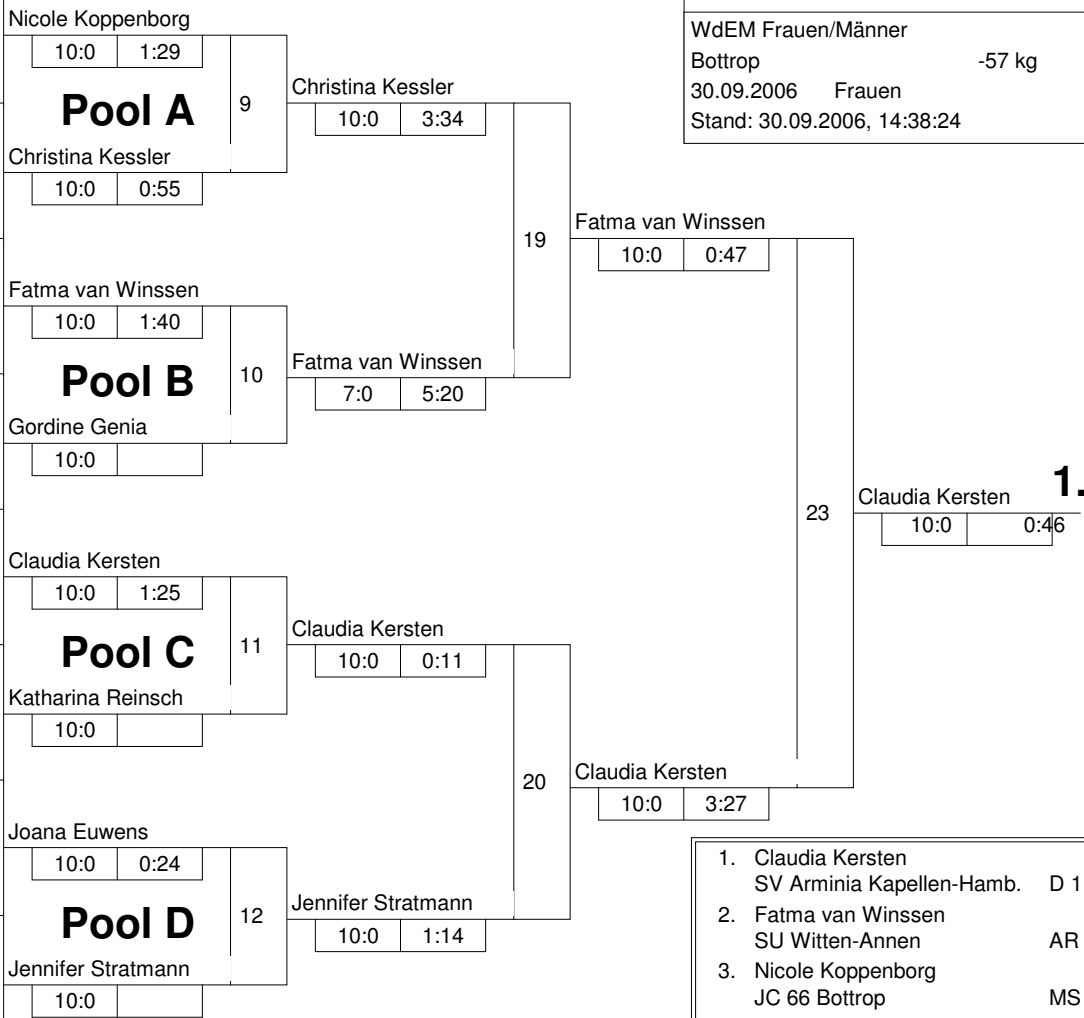

Hauptrunde, Los-Nr.

1	Kim Laura Schönrock TV Isselhorst	DT 1
9	Nicole Koppenborg JC 66 Bottrop	MS 2
5	Christina Kessler TSV Bayer 04 Leverkusen	K 1
13	Jessica Steiner DSC Wanne-Eickel	AR 3
3	Fatma van Winssen SU Witten-Annen	AR 1
11	Alice Eckert 1. JC Mönchengladbach	D 3
7	Gordine Genia JC 71 Düsseldorf	D 2
15		
2	Claudia Kersten SV Arminia Kapellen-Hamb.	D 1
10	Nina Lahnstein Alfterer JC	K 2
6	Katharina Reinsch TSVE Bielefeld e.V.	DT 2
14		
4	Joana Euwens DJK Adler 07 Bottrop	MS 1
12	Lena Drost JC Langenfeld	D 4
8	Jennifer Stratmann DSC Wanne-Eickel	AR 2
16		

KO-System 2x Trostrd. 16 mit 13 TN

WdEM Frauen/Männer
Bottrop -57 kg
30.09.2006 Frauen
Stand: 30.09.2006, 14:38:24

- | | | | |
|----|--------------------|---------------------------|-----|
| 1. | Claudia Kersten | SV Arminia Kapellen-Hamb. | D 1 |
| 2. | Fatma van Winssen | SU Witten-Annen | AR |
| 3. | Nicole Koppenborg | JC 66 Bottrop | MS |
| 3. | Joana Euwens | DJK Adler 07 Bottrop | MS |
| 5. | Jennifer Stratmann | DSC Wanne-Eickel | AR |
| 5. | Christina Kessler | TSV Bayer 04 Leverkusen | K 1 |
| 7. | Gordine Genia | JC 71 Düsseldorf | D 2 |
| 7. | Katharina Reinsch | TSVE Bielefeld e.V. | DT |

Trostrunde aller Verlierer gegen Poolsieger aus Pool

Legende