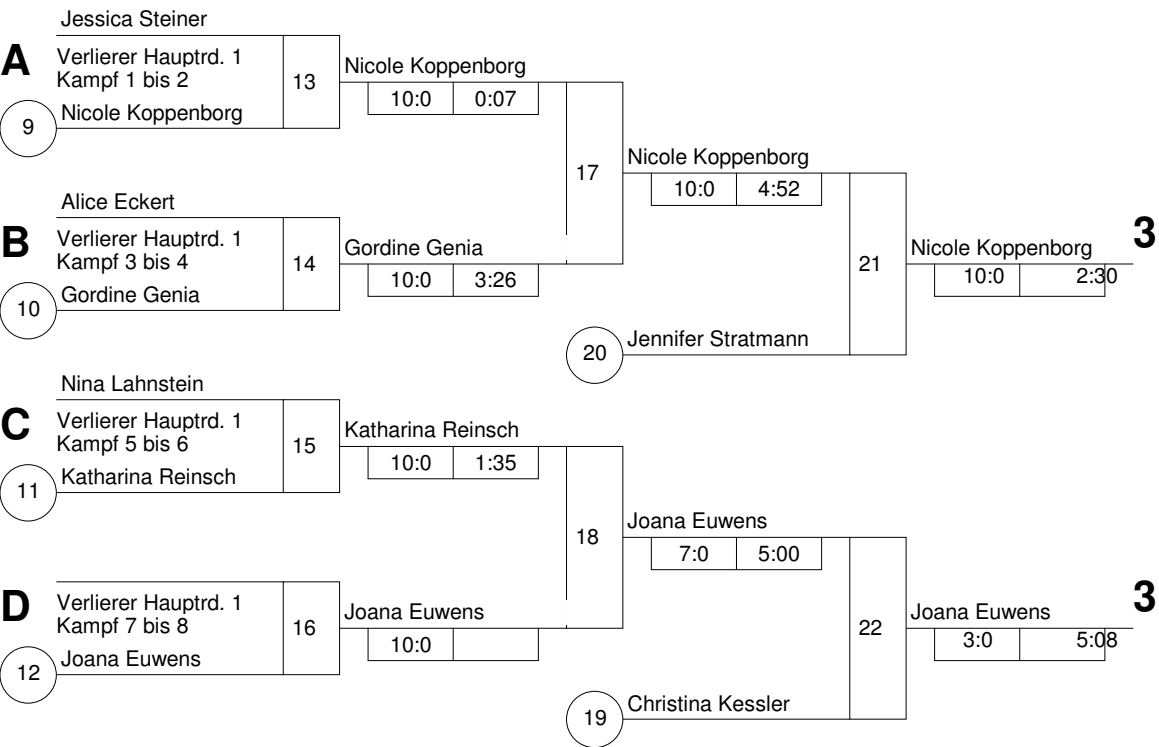

Hauptrunde, Los-Nr.

1	Kim Laura Schönrock TV Isselhorst	DT 1
9	Nicole Koppenborg JC 66 Bottrop	MS 2
5	Christina Kessler TSV Bayer 04 Leverkusen	K 1
13	Jessica Steiner DSC Wanne-Eickel	AR 3
3	Fatma van Winssen SU Witten-Annen	AR 1
11	Alice Eckert 1. JC Mönchengladbach	D 3
7	Gordine Genia JC 71 Düsseldorf	D 2
15		
2	Claudia Kersten SV Arminia Kapellen-Hamb.	D 1
10	Nina Lahnstein Alfterer JC	K 2
6	Katharina Reinsch TSVE Bielefeld e.V.	DT 2
14		
4	Joana Euwens DJK Adler 07 Bottrop	MS 1
12	Lena Drost JC Langenfeld	D 4
8	Jennifer Stratmann DSC Wanne-Eickel	AR 2
16		

KO-System 2x Trostrd. 16 mit 13 TN

WdEM Frauen/Männer
Bottrop -57 kg
30.09.2006 Frauen
Stand: 30.09.2006, 14:38:24

- | | | | |
|----|--------------------|---------------------------|-----|
| 1. | Claudia Kersten | SV Arminia Kapellen-Hamb. | D 1 |
| 2. | Fatma van Winssen | SU Witten-Annen | AR |
| 3. | Nicole Koppenborg | JC 66 Bottrop | MS |
| 3. | Joana Euwens | DJK Adler 07 Bottrop | MS |
| 5. | Jennifer Stratmann | DSC Wanne-Eickel | AR |
| 5. | Christina Kessler | TSV Bayer 04 Leverkusen | K 1 |
| 7. | Gordine Genia | JC 71 Düsseldorf | D 2 |
| 7. | Katharina Reinsch | TSVE Bielefeld e.V. | DT |

Trostrunde aller Verlierer gegen Poolsieger aus Pool

Legende