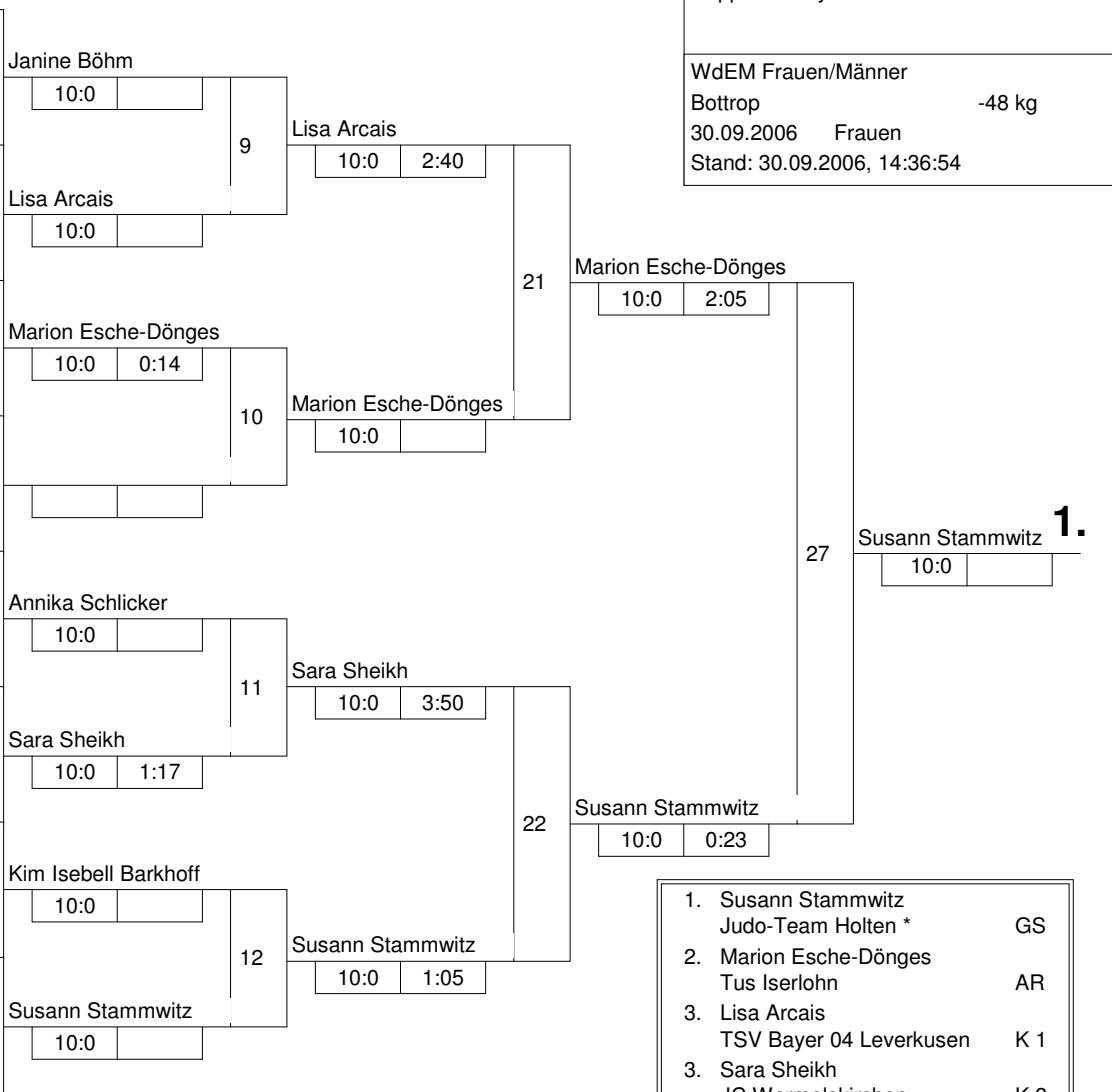

# Hauptrunde, Los-Nr.

1			
9	Janine Böhm JC 71 Düsseldorf	D 2	1
5	Lisa Arcais TSV Bayer 04 Leverkusen	K 1	2
13			
3	Marion Esche-Dönges Tus Iserlohn	AR 1	3
11	Tanja Seele ESC Dubois	D 3	4
7			
15			
2	Annika Schlicker 1. Essener JC	D 1	5
10			
6	Sabrina Erkes Brander TV	K 2	6
14	Sara Sheikh JC Wermelskirchen	K 3	7
4	Kim Isebell Barkhoff JC Velen Reken	MS 1	8
12			
8			
16	Susann Stammwitz Judo-Team Holten *	GS G1	

Doppel-KO-System 16 mit 9 TN

WdEM Frauen/Männer  
 Bottrop -48 kg  
 30.09.2006 Frauen  
 Stand: 30.09.2006, 14:36:54

- |    |                      |                         |     |
|----|----------------------|-------------------------|-----|
| 1. | Susann Stammwitz     | Judo-Team Holten *      | GS  |
| 2. | Marion Esche-Dönges  | Tus Iserlohn            | AR  |
| 3. | Lisa Arcais          | TSV Bayer 04 Leverkusen | K 1 |
| 3. | Sara Sheikh          | JC Wermelskirchen       | K 3 |
| 5. | Annika Schlicker     | 1. Essener JC           | D 1 |
| 5. | Sabrina Erkes        | Brander TV              | K 2 |
| 7. | Kim Isebell Barkhoff | JC Velen Reken          | MS  |
| 7. | Verlierer aus [24]   |                         |     |

# Trostrunde, Verlierer aus Kampf

**Legende**

Kampffolge-Nummer  
 Sieger-Name  
 Zeit  
 Unterbewertung