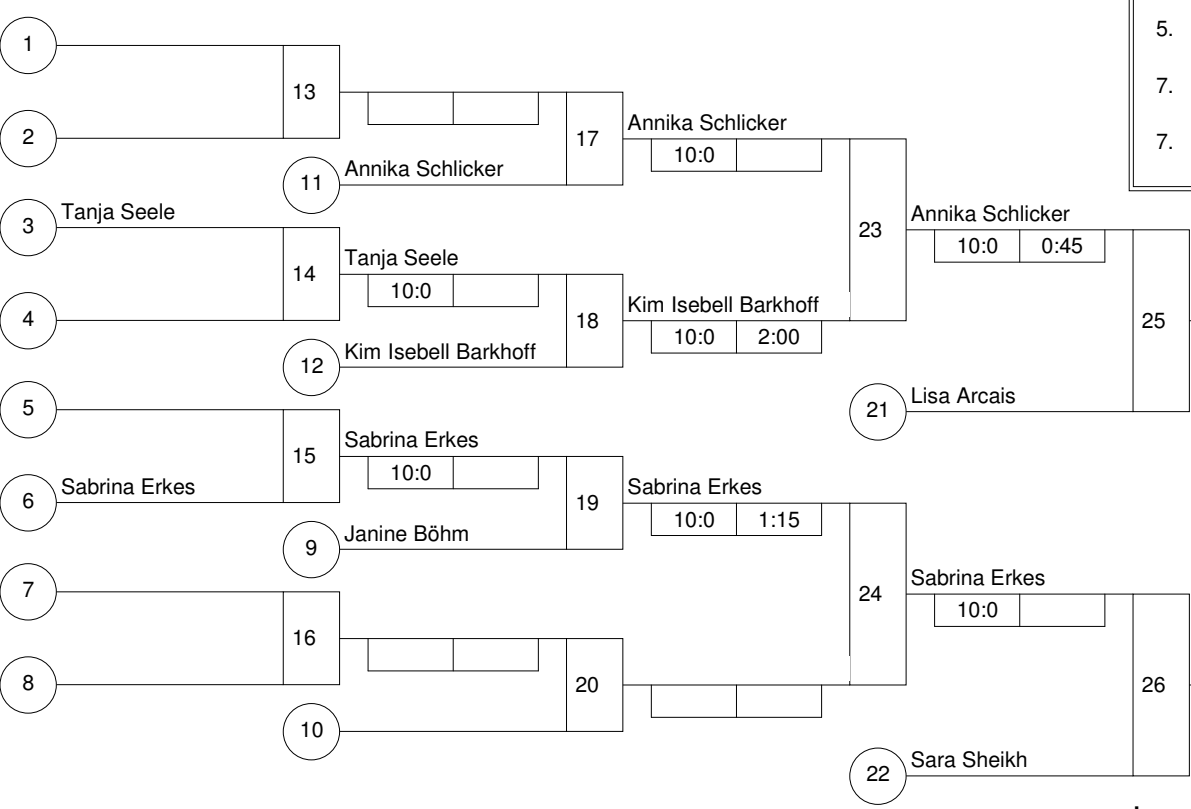

# Hauptrunde, Los-Nr.

1			
9	Janine Böhm JC 71 Düsseldorf	D 2	1
5	Lisa Arcais TSV Bayer 04 Leverkusen	K 1	2
13			
3	Marion Esche-Dönges Tus Iserlohn	AR 1	3
11	Tanja Seele ESC Dubois	D 3	4
7			
15			
2	Annika Schlicker 1. Essener JC	D 1	5
10			
6	Sabrina Erkes Brander TV	K 2	6
14	Sara Sheikh JC Wermelskirchen	K 3	7
4	Kim Isebell Barkhoff JC Velen Reken	MS 1	8
12			
8			
16	Susann Stammwitz Judo-Team Holten *	GS G1	

Doppel-KO-System 16 mit 9 TN

WdEM Frauen/Männer  
 Bottrop -48 kg  
 30.09.2006 Frauen  
 Stand: 30.09.2006, 14:36:54

- |    |                      |                         |     |
|----|----------------------|-------------------------|-----|
| 1. | Susann Stammwitz     | Judo-Team Holten *      | GS  |
| 2. | Marion Esche-Dönges  | Tus Iserlohn            | AR  |
| 3. | Lisa Arcais          | TSV Bayer 04 Leverkusen | K 1 |
| 3. | Sara Sheikh          | JC Wermelskirchen       | K 3 |
| 5. | Annika Schlicker     | 1. Essener JC           | D 1 |
| 5. | Sabrina Erkes        | Brander TV              | K 2 |
| 7. | Kim Isebell Barkhoff | JC Velen Reken          | MS  |
| 7. | Verlierer aus [24]   |                         |     |

# Trostrunde, Verlierer aus Kampf

**Legende**

Kampffolge-Nummer  
 Sieger-Name  
 Zeit  
 Unterbewertung