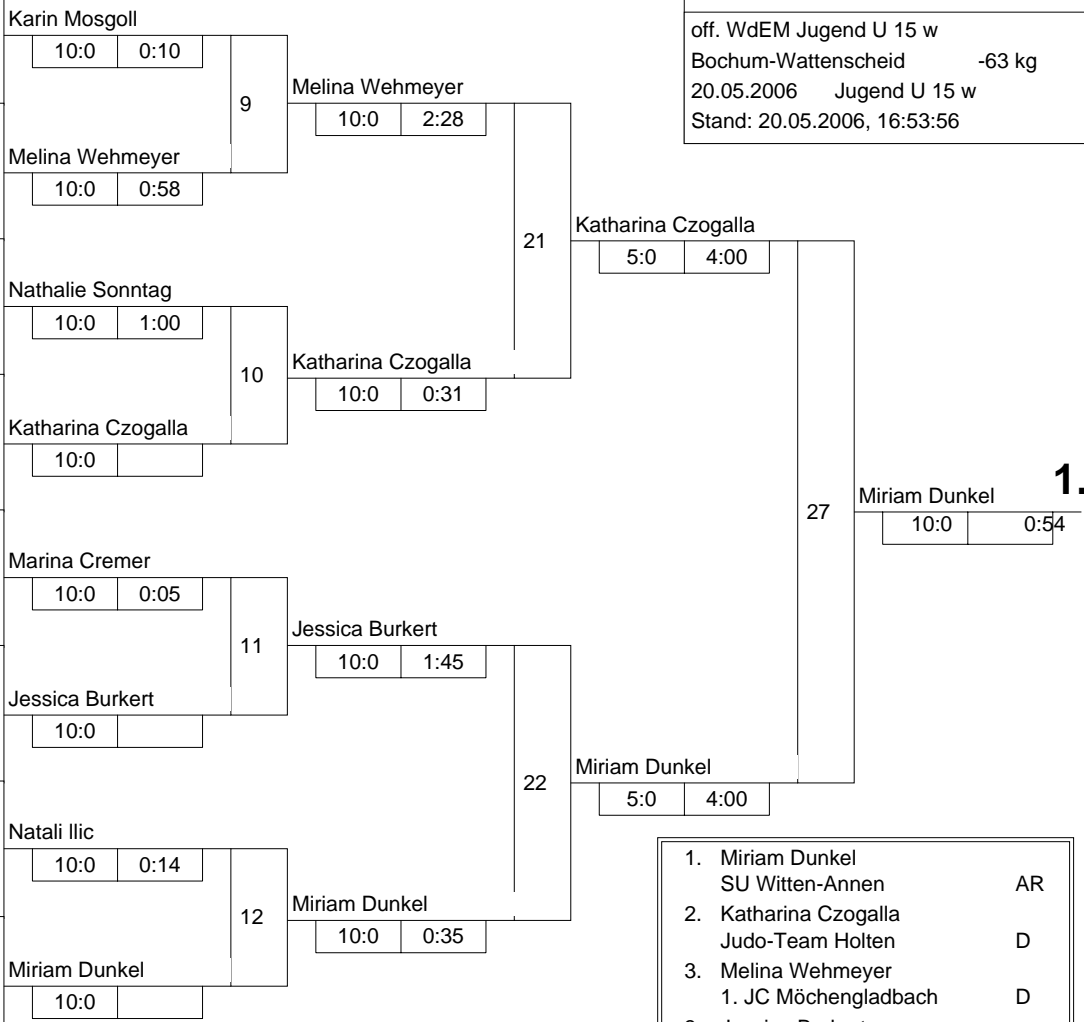

Hauptrunde, Los-Nr.

1	Stephanie Gräbig PSV Herford	DT	1
9	Karin Mosgoll DJK Adler 07 Bottrop	MS	1
5	Melina Wehmeyer 1. JC Möchengladbach	D	2
13	Vanessa Martins TSV Bayer 04 Leverkusen	K	2
3	Katharina Hackmann PSV Essen	D	3
11	Nathalie Sonntag TV Hoffnungsthal	K	3
7	Katharina Czogalla Judo-Team Holten	D	4
15			4
2	Marina Cremer 1. JC Möchengladbach	D	5
10	Frederike Weißel Banzai Gelsenkirchen	MS	5
6	Jessica Burkert PSV Duisburg	D	6
14			6
4	Natali Ilic Post-Telekom SV Düsseldorf	D	7
12	Sevil Baskaya TSV Bayer 04 Leverkusen	K	7
8	Miriam Dunkel SU Witten-Annen	AR	8
16			8

Doppel-KO-System 16 mit 13 TN

off. WdEM Jugend U 15 w
Bochum-Wattenscheid -63 kg
20.05.2006 Jugend U 15 w
Stand: 20.05.2006, 16:53:56

- | | | | |
|----|--------------------|----------------------------|----|
| 1. | Miriam Dunkel | SU Witten-Annen | AR |
| 2. | Katharina Czogalla | Judo-Team Holten | D |
| 3. | Melina Wehmeyer | 1. JC Möchengladbach | D |
| 3. | Jessica Burkert | PSV Duisburg | D |
| 5. | Natali Ilic | Post-Telekom SV Düsseldorf | D |
| 5. | Karin Mosgoll | DJK Adler 07 Bottrop | MS |
| 7. | Marina Cremer | 1. JC Möchengladbach | D |
| 7. | Sevil Baskaya | TSV Bayer 04 Leverkusen | K |

Trostrunde, Verlierer aus Kampf

Legende