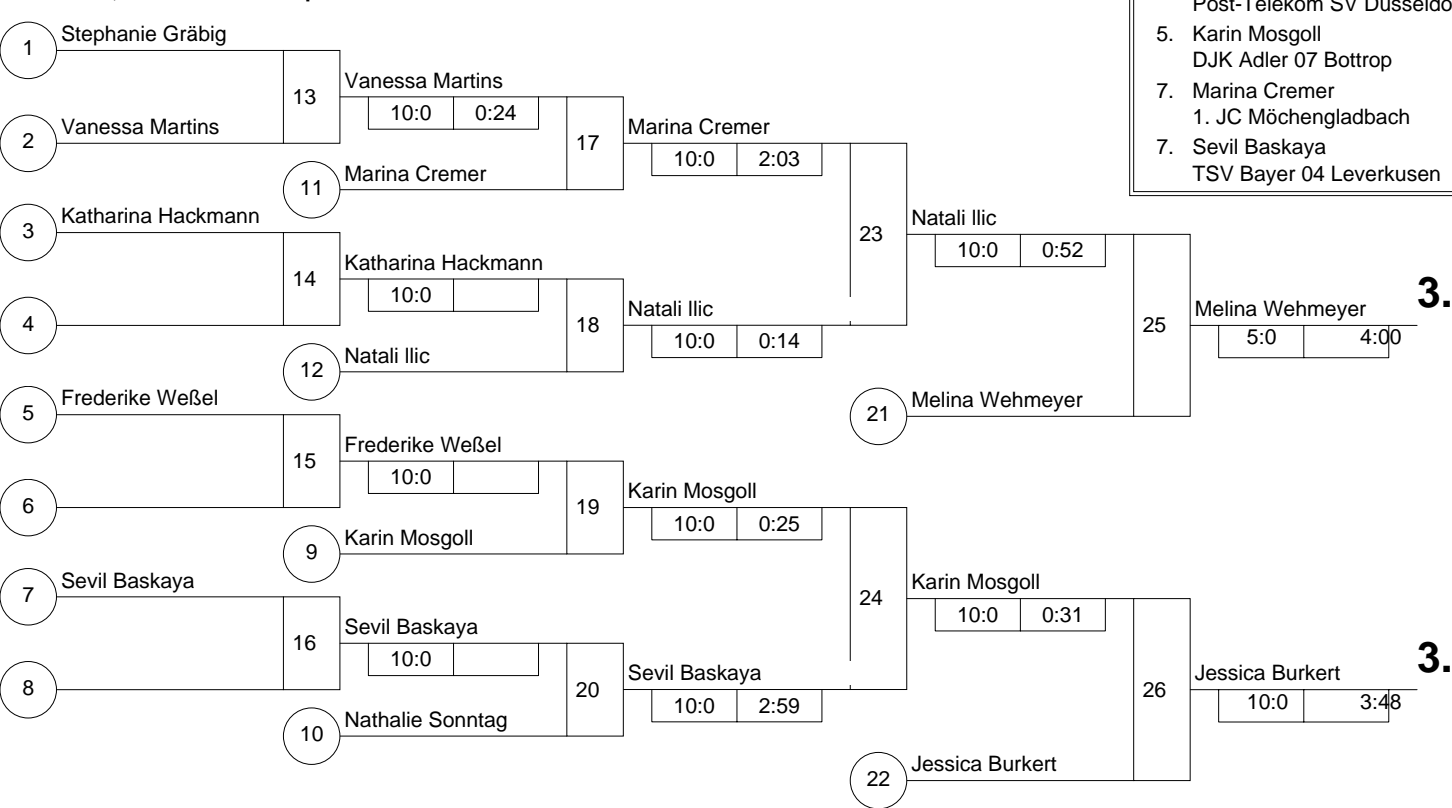

Hauptrunde, Los-Nr.

1	Stephanie Gräbig PSV Herford	DT	1
9	Karin Mosgoll DJK Adler 07 Bottrop	MS	1
5	Melina Wehmeyer 1. JC Möchengladbach	D	2
13	Vanessa Martins TSV Bayer 04 Leverkusen	K	2
3	Katharina Hackmann PSV Essen	D	3
11	Nathalie Sonntag TV Hoffnungsthal	K	3
7	Katharina Czogalla Judo-Team Holten	D	4
15			4
2	Marina Cremer 1. JC Möchengladbach	D	5
10	Frederike Weißel Banzai Gelsenkirchen	MS	5
6	Jessica Burkert PSV Duisburg	D	6
14			6
4	Natali Ilic Post-Telekom SV Düsseldorf	D	7
12	Sevil Baskaya TSV Bayer 04 Leverkusen	K	7
8	Miriam Dunkel SU Witten-Annen	AR	8
16			8

Doppel-KO-System 16 mit 13 TN

off. WdEM Jugend U 15 w
Bochum-Wattenscheid -63 kg
20.05.2006 Jugend U 15 w
Stand: 20.05.2006, 16:53:56

- | | | | |
|----|--------------------|----------------------------|----|
| 1. | Miriam Dunkel | SU Witten-Annen | AR |
| 2. | Katharina Czogalla | Judo-Team Holten | D |
| 3. | Melina Wehmeyer | 1. JC Möchengladbach | D |
| 3. | Jessica Burkert | PSV Duisburg | D |
| 5. | Natali Ilic | Post-Telekom SV Düsseldorf | D |
| 5. | Karin Mosgoll | DJK Adler 07 Bottrop | MS |
| 7. | Marina Cremer | 1. JC Möchengladbach | D |
| 7. | Sevil Baskaya | TSV Bayer 04 Leverkusen | K |

Trostrunde, Verlierer aus Kampf

Legende