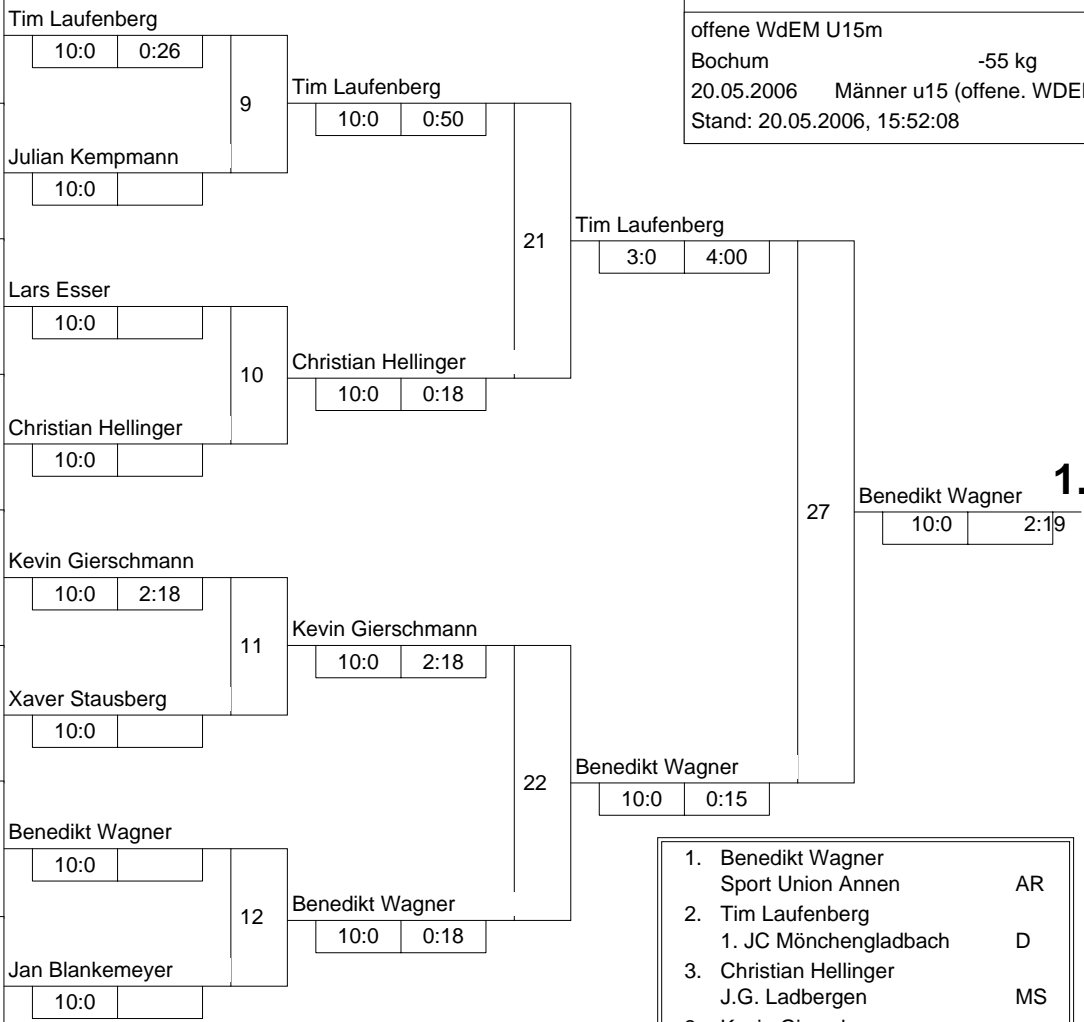

Hauptrunde, Los-Nr.

1	Tim Laufenberg 1. JC Mönchengladbach	D	1
9	Daniel Recker JG Ibbenbüren	MS 1	1
5	Julian Kempmann DSC Wanne-Eickel - Judo	AR 1	2
13			2
3	Lars Esser JC Samurai Goch-Kevelaer	D	3
11			3
7	Christian Hellinger J.G. Ladbergen	MS 1	4
15			4
2	Christopher Hemmers PSV Krefeld	D	5
10	Kevin Gierschmann Stella Bevergern	MS 1	5
6	Xaver Stausberg Judofreunde Siegen	AR 1	6
14			6
4	Benedikt Wagner Sport Union Annen	AR	7
12			7
8	Jan Blankemeyer JG Ibbenbüren	MS 1	8
16			8

Doppel-KO-System 16 mit 10 TN

offene WdEM U15m
Bochum -55 kg
20.05.2006 Männer u15 (offene. WDEM)
Stand: 20.05.2006, 15:52:08

1. Benedikt Wagner
Sport Union Annen AR
2. Tim Laufenberg
1. JC Mönchengladbach D
3. Christian Hellinger
J.G. Ladbergen MS
3. Kevin Gierschmann
Stella Bevergern MS
5. Xaver Stausberg
Judofreunde Siegen AR
5. Lars Esser
JC Samurai Goch-Kevelaer D
7. Jan Blankemeyer
JG Ibbenbüren MS
7. Julian Kempmann
DSC Wanne-Eickel - Judo AR

Trostrunde, Verlierer aus Kampf

Legende