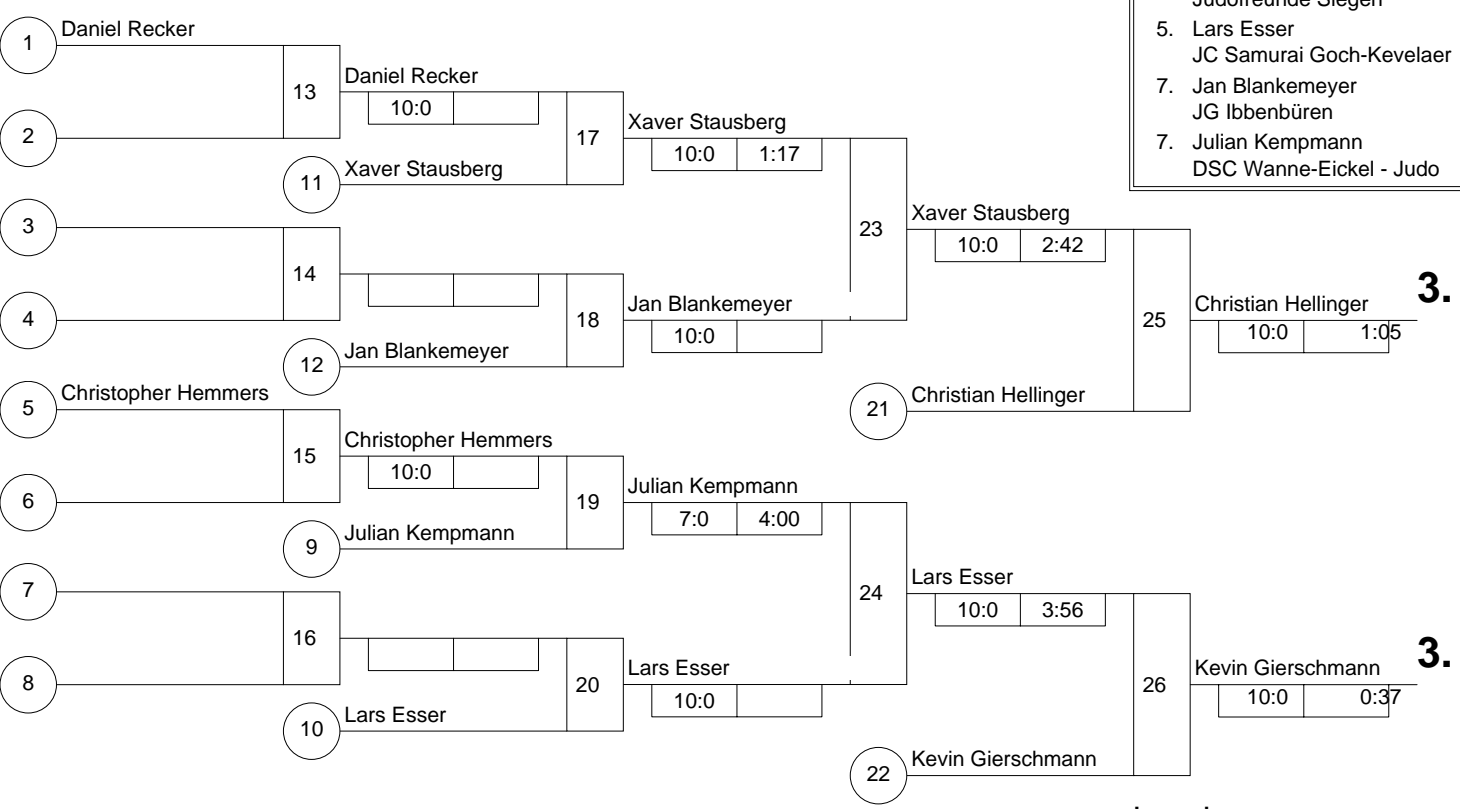

Hauptrunde, Los-Nr.

1	Tim Laufenberg 1. JC Mönchengladbach	D	1
9	Daniel Recker JG Ibbenbüren	MS 1	1
5	Julian Kempmann DSC Wanne-Eickel - Judo	AR 1	2
13			2
3	Lars Esser JC Samurai Goch-Kevelaer	D	3
11			3
7	Christian Hellinger J.G. Ladbergen	MS 1	4
15			4
2	Christopher Hemmers PSV Krefeld	D	5
10	Kevin Gierschmann Stella Bevergern	MS 1	5
6	Xaver Stausberg Judofreunde Siegen	AR 1	6
14			6
4	Benedikt Wagner Sport Union Annen	AR	7
12			7
8	Jan Blankemeyer JG Ibbenbüren	MS 1	8
16			8

Doppel-KO-System 16 mit 10 TN

offene WdEM U15m
Bochum -55 kg
20.05.2006 Männer u15 (offene. WDEM)
Stand: 20.05.2006, 15:52:08

1. Benedikt Wagner
Sport Union Annen AR
2. Tim Laufenberg
1. JC Mönchengladbach D
3. Christian Hellinger
J.G. Ladbergen MS
3. Kevin Gierschmann
Stella Bevergern MS
5. Xaver Stausberg
Judofreunde Siegen AR
5. Lars Esser
JC Samurai Goch-Kevelaer D
7. Jan Blankemeyer
JG Ibbenbüren MS
7. Julian Kempmann
DSC Wanne-Eickel - Judo AR

Trostrunde, Verlierer aus Kampf

Legende