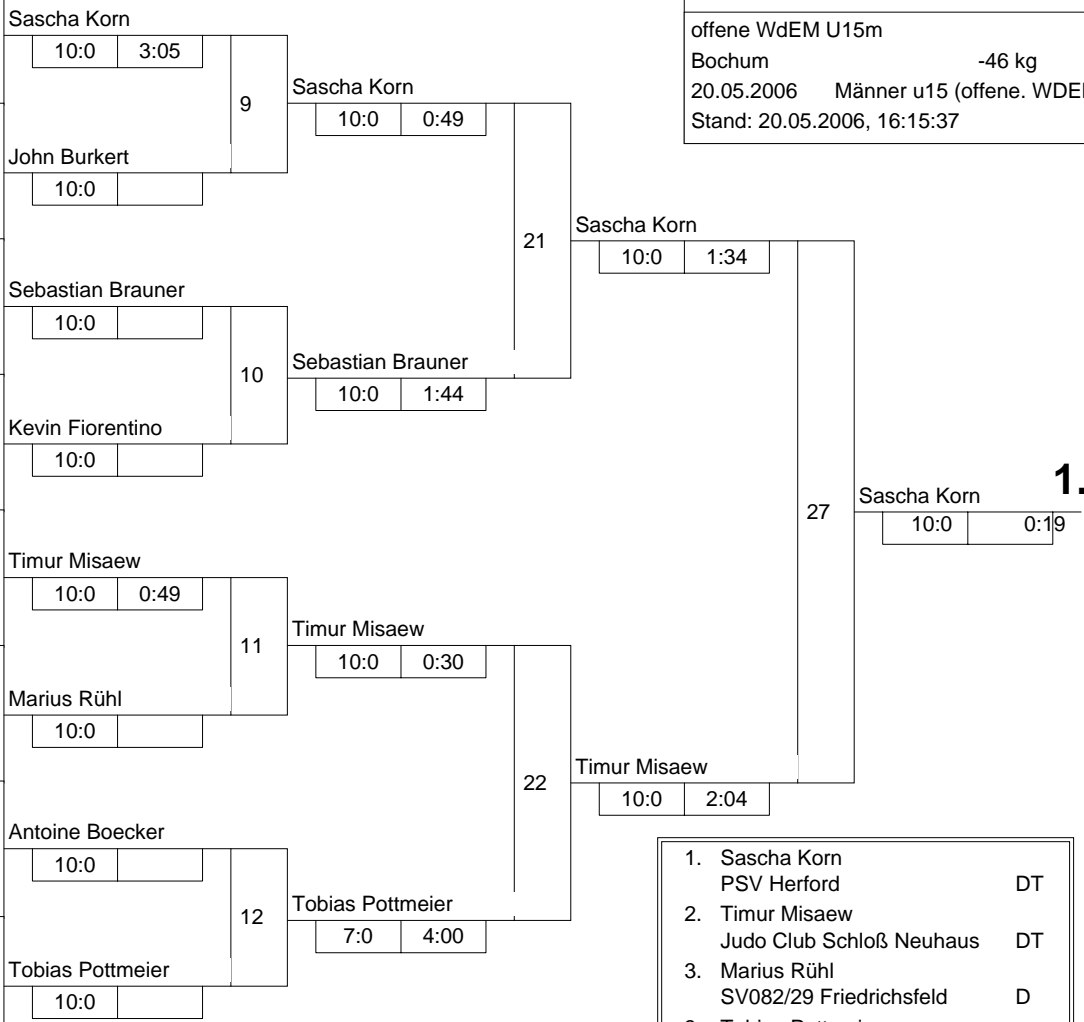

Hauptrunde, Los-Nr.

1	Sascha Korn PSV Herford	DT	1
9	Sven Blumenthal TSV Hertha Walheim	K	1
5	John Burkert PSV Krefeld	D	2
13			2
3	Sebastian Brauner Judo Club Schloß Neuhaus	DT	3
11			3
7	Kevin Fiorentino Sport Union Annen	AR	4
15			4
2	Timur Misaew Judo Club Schloß Neuhaus	DT	5
10	Kevin Resag TSV Bayer 04 Leverkusen	K 1	5
6	Marius Rühl SV082/29 Friedrichsfeld	D	6
14			6
4	Antoine Boecker TSVE 1890 Bielefeld	DT 1	7
12			7
8	Tobias Pottmeier Stella Bevergern	MS 1	8
16			8

Doppel-KO-System 16 mit 10 TN
 offene WdEM U15m
 Bochum -46 kg
 20.05.2006 Männer u15 (offene. WDEM)
 Stand: 20.05.2006, 16:15:37

1. Sascha Korn
PSV Herford DT
2. Timur Misaew
Judo Club Schloß Neuhaus DT
3. Marius Rühl
SV082/29 Friedrichsfeld D
3. Tobias Pottmeier
Stella Bevergern MS
5. Sebastian Brauner
Judo Club Schloß Neuhaus DT
5. Kevin Fiorentino
Sport Union Annen AR
7. Antoine Boecker
TSVE 1890 Bielefeld DT
7. John Burkert
PSV Krefeld D

Trostrunde, Verlierer aus Kampf

Legende