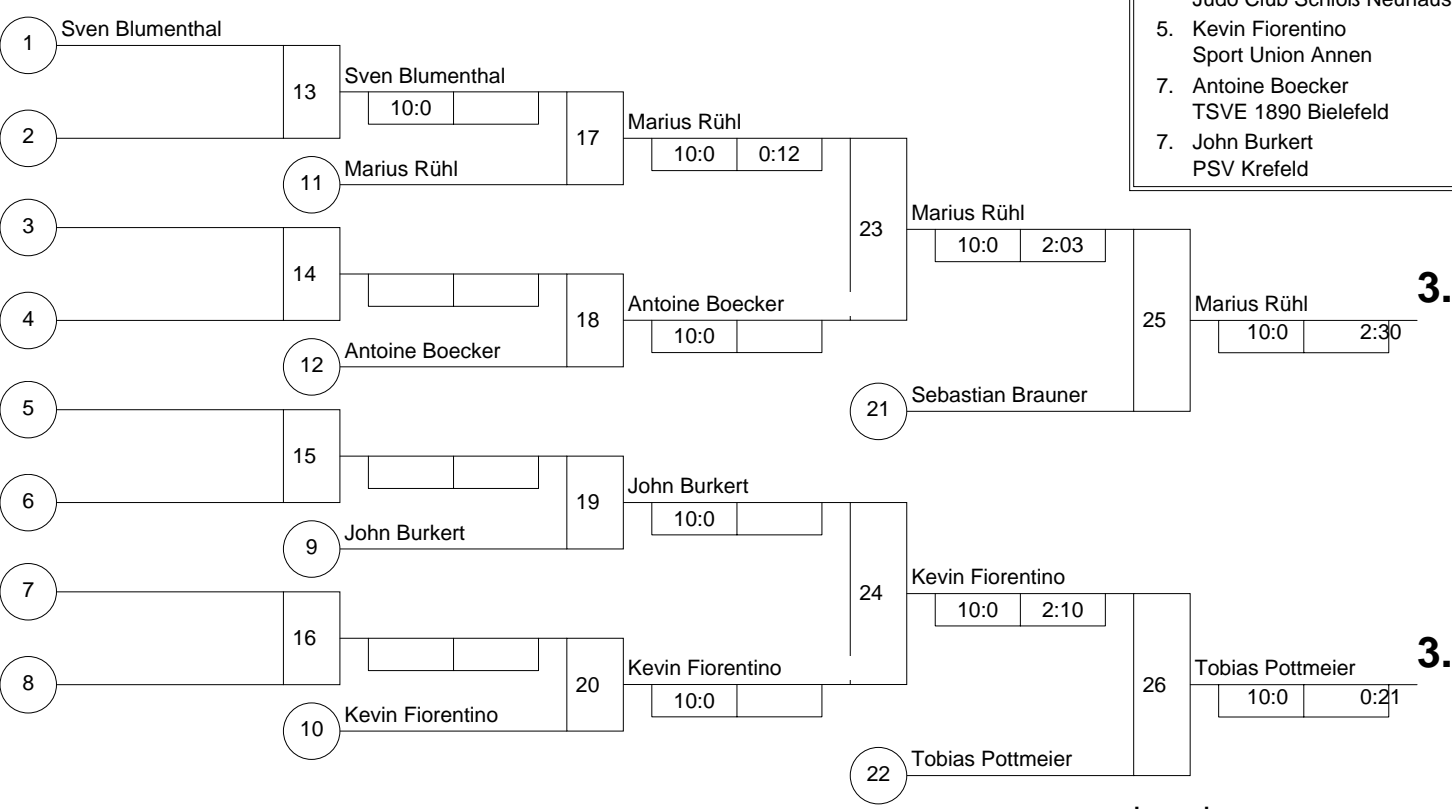

Hauptrunde, Los-Nr.

1	Sascha Korn PSV Herford	DT	1
9	Sven Blumenthal TSV Hertha Walheim	K	1
5	John Burkert PSV Krefeld	D	2
13			2
3	Sebastian Brauner Judo Club Schloß Neuhaus	DT	3
11			3
7	Kevin Fiorentino Sport Union Annen	AR	4
15			4
2	Timur Misaew Judo Club Schloß Neuhaus	DT	5
10	Kevin Resag TSV Bayer 04 Leverkusen	K 1	5
6	Marius Rühl SV082/29 Friedrichsfeld	D	6
14			6
4	Antoine Boecker TSVE 1890 Bielefeld	DT 1	7
12			7
8	Tobias Pottmeier Stella Bevergern	MS 1	8
16			8

Doppel-KO-System 16 mit 10 TN
 offene WdEM U15m
 Bochum -46 kg
 20.05.2006 Männer u15 (offene. WDEM)
 Stand: 20.05.2006, 16:15:37

1. Sascha Korn
PSV Herford DT
2. Timur Misaew
Judo Club Schloß Neuhaus DT
3. Marius Rühl
SV082/29 Friedrichsfeld D
3. Tobias Pottmeier
Stella Bevergern MS
5. Sebastian Brauner
Judo Club Schloß Neuhaus DT
5. Kevin Fiorentino
Sport Union Annen AR
7. Antoine Boecker
TSVE 1890 Bielefeld DT
7. John Burkert
PSV Krefeld D

Trostrunde, Verlierer aus Kampf

Legende