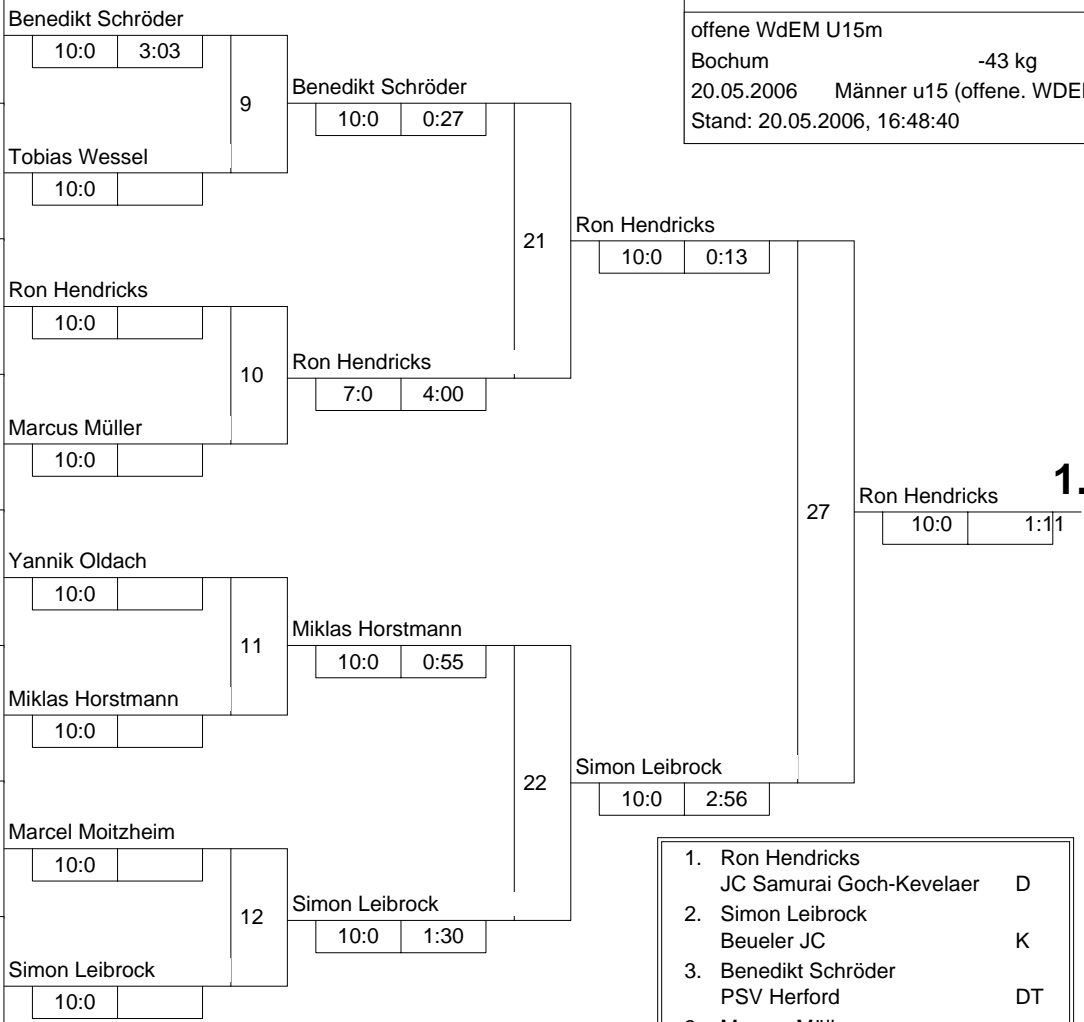

Hauptrunde, Los-Nr.

1	Benedikt Schröder PSV Herford	DT	1
9	Felix Hoffmann Beueler JC	K	1
5	Tobias Wessel DSC Wanne-Eickel - Judo	AR 1	2
13			2
3	Ron Hendricks JC Samurai Goch-Kevelaer	D	3
11			3
7	Marcus Müller Judoteam DJK Stadtlohn	MS 1	4
15			4
2	Yannik Oldach JC Wuppertal-Süd	D	5
10			5
6	Miklas Horstmann Stella Bevergern	MS 1	6
14			6
4	Marcel Moitzheim Haaner TB	D 1	7
12			7
8	Simon Leibrock Beueler JC	K	8
16			8

Doppel-KO-System 16 mit 9 TN
 offene WdEM U15m
 Bochum -43 kg
 20.05.2006 Männer u15 (offene. WDEM)
 Stand: 20.05.2006, 16:48:40

1. Ron Hendricks
JC Samurai Goch-Kevelaer D
2. Simon Leibrock
Beueler JC K
3. Benedikt Schröder
PSV Herford DT
3. Marcus Müller
Judoteam DJK Stadtlohn MS
5. Marcel Moitzheim
Haaner TB D 1
5. Miklas Horstmann
Stella Bevergern MS
7. Felix Hoffmann
Beueler JC K
7. Tobias Wessel
DSC Wanne-Eickel - Judo AR

Trostrunde, Verlierer aus Kampf

Legende