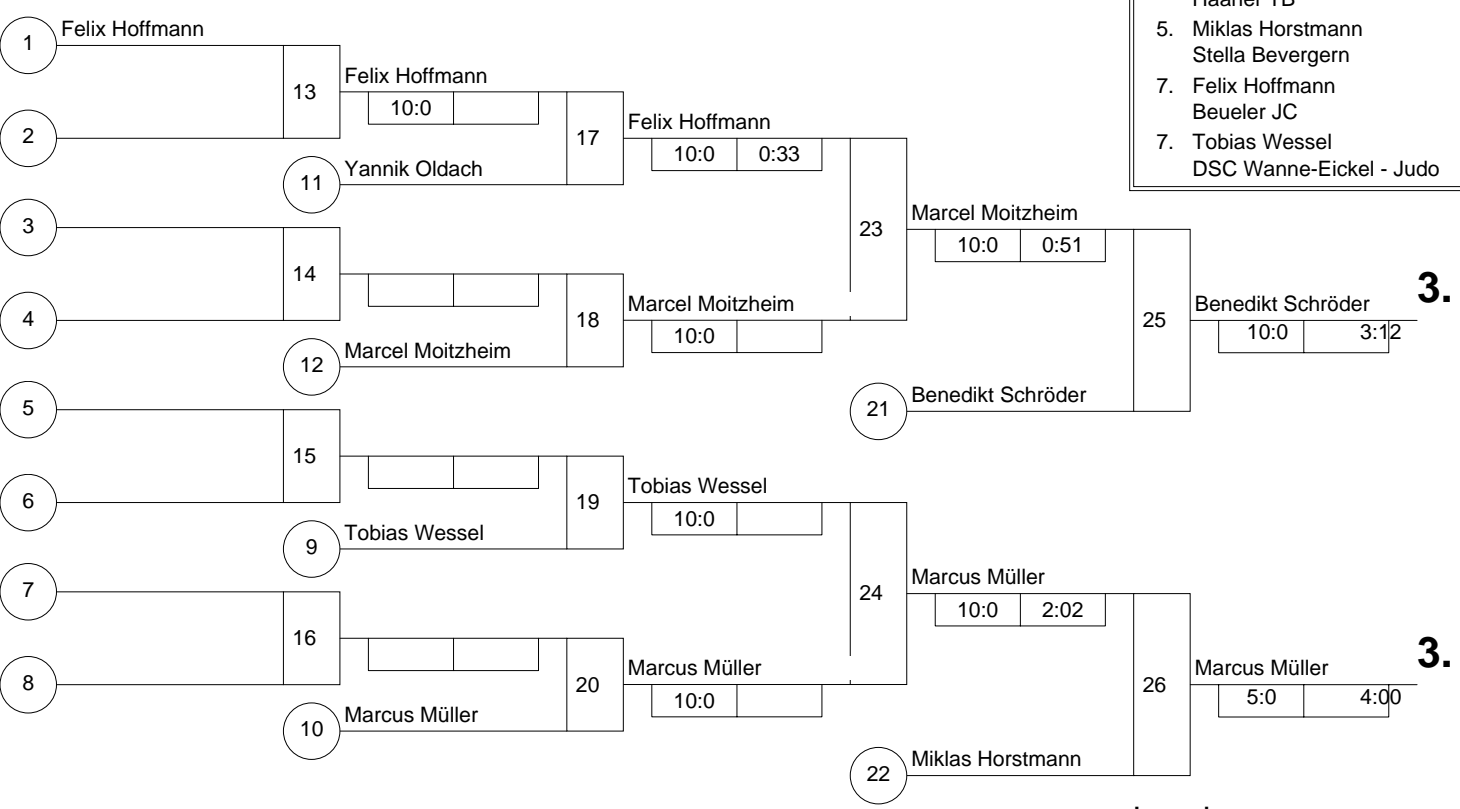

Hauptrunde, Los-Nr.

1	Benedikt Schröder PSV Herford	DT	1
9	Felix Hoffmann Beueler JC	K	1
5	Tobias Wessel DSC Wanne-Eickel - Judo	AR 1	2
13			2
3	Ron Hendricks JC Samurai Goch-Kevelaer	D	3
11			3
7	Marcus Müller Judoteam DJK Stadtlohn	MS 1	4
15			4
2	Yannik Oldach JC Wuppertal-Süd	D	5
10			5
6	Miklas Horstmann Stella Bevergern	MS 1	6
14			6
4	Marcel Moitzheim Haaner TB	D 1	7
12			7
8	Simon Leibrock Beueler JC	K	8
16			8

Doppel-KO-System 16 mit 9 TN
 offene WdEM U15m
 Bochum -43 kg
 20.05.2006 Männer u15 (offene. WDEM)
 Stand: 20.05.2006, 16:48:40

1. Ron Hendricks
JC Samurai Goch-Kevelaer D
2. Simon Leibrock
Beueler JC K
3. Benedikt Schröder
PSV Herford DT
3. Marcus Müller
Judoteam DJK Stadtlohn MS
5. Marcel Moitzheim
Haaner TB D 1
5. Miklas Horstmann
Stella Bevergern MS
7. Felix Hoffmann
Beueler JC K
7. Tobias Wessel
DSC Wanne-Eickel - Judo AR

Trostrunde, Verlierer aus Kampf

Legende