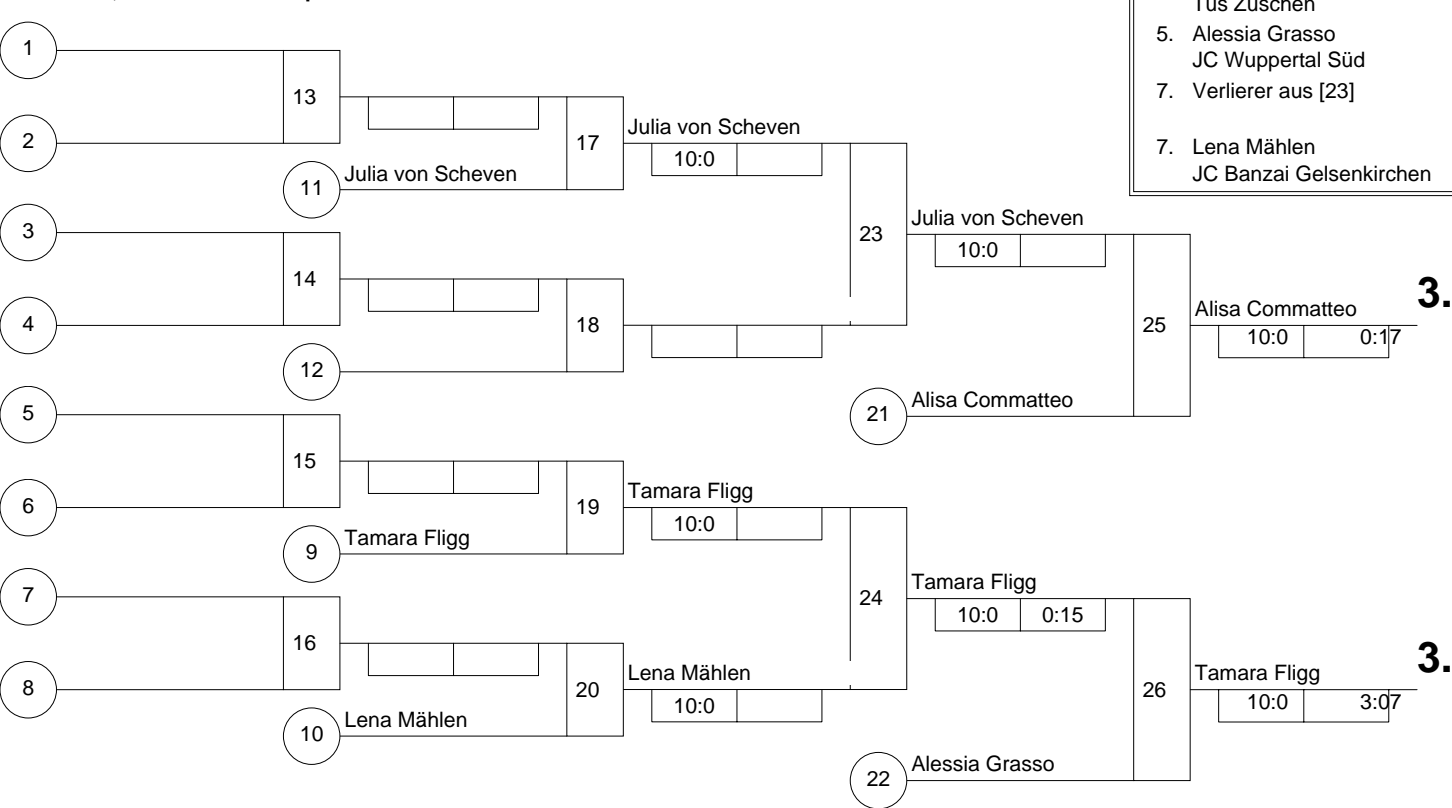

Hauptrunde, Los-Nr.

1	Julia Tillmanns 1. JC Mönchengladbach	D	1
9			
5	Tamara Fligg JV Siegerland	AR	2
13			
3	Alisa Commatteo KSV Moers	D	3
11			
7	Lena Mählen JC Banzai Gelsenkirchen	MS	4
15			
2	Silke Korber PSV Krefeld	D	5
10			
6	Julia von Scheven Tus Züschen	AR	6
14			
4	Alessia Grasso JC Wuppertal Süd	D	7
12			
8			8
16			

Doppel-KO-System 16 mit 7 TN

Landessichtungsturnier U16 w
Duisburg-Walsum -78 kg
04.11.2006 Frauen u16
Stand: 04.11.2006, 17:18:09

- | | | |
|----|--------------------|----|
| 1. | Julia Tillmanns | D |
| 2. | Silke Korber | D |
| 3. | Alisa Commatteo | D |
| 3. | Tamara Fligg | AR |
| 5. | Julia von Scheven | AR |
| 5. | Alessia Grasso | D |
| 7. | Verlierer aus [23] | |
| 7. | Lena Mählen | MS |

Trostrunde, Verlierer aus Kampf

Legende