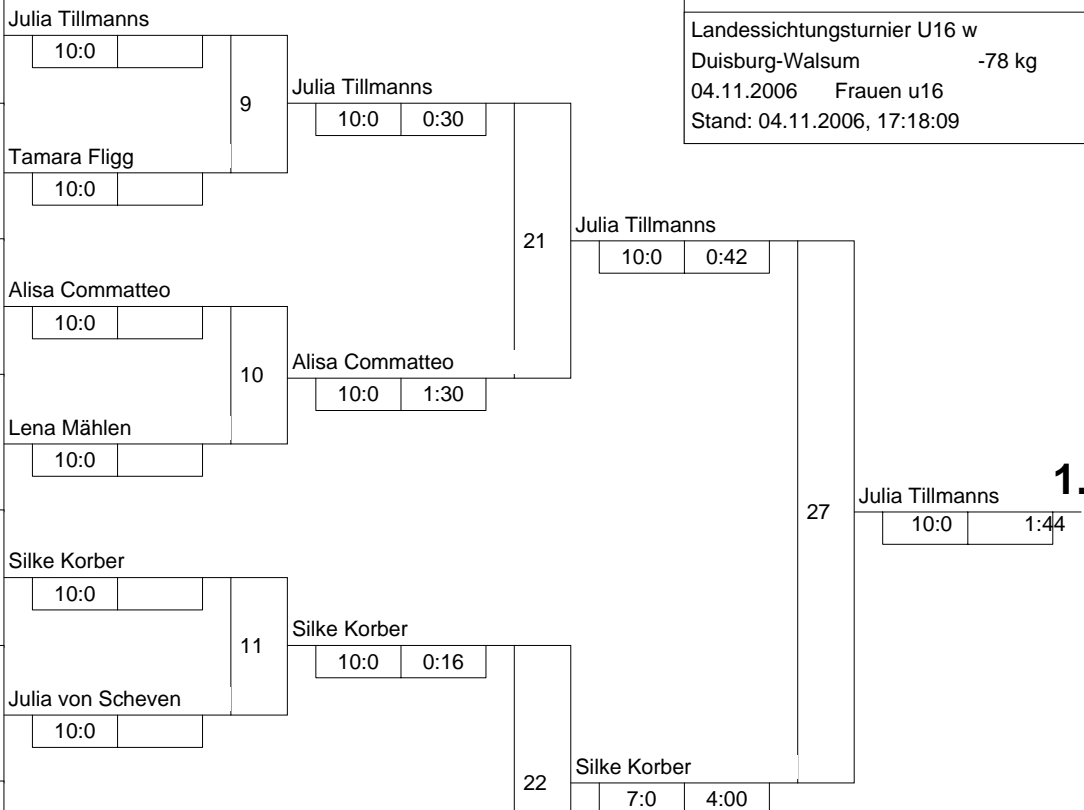

Hauptrunde, Los-Nr.

1	Julia Tillmanns 1. JC Mönchengladbach	D	1
9			
5	Tamara Fligg JV Siegerland	AR	2
13			
3	Alisa Commatteo KSV Moers	D	3
11			
7	Lena Mählen JC Banzai Gelsenkirchen	MS	4
15			
2	Silke Korber PSV Krefeld	D	5
10			
6	Julia von Scheven Tus Züschen	AR	6
14			
4	Alessia Grasso JC Wuppertal Süd	D	7
12			
8			8
16			

Doppel-KO-System 16 mit 7 TN

Landessichtungsturnier U16 w
Duisburg-Walsum -78 kg
04.11.2006 Frauen u16
Stand: 04.11.2006, 17:18:09

- | | | |
|----|--------------------|----|
| 1. | Julia Tillmanns | D |
| 2. | Silke Korber | D |
| 3. | Alisa Commatteo | D |
| 3. | Tamara Fligg | AR |
| 5. | Julia von Scheven | AR |
| 5. | Alessia Grasso | D |
| 7. | Verlierer aus [23] | |
| 7. | Lena Mählen | MS |

Trostrunde, Verlierer aus Kampf

Legende