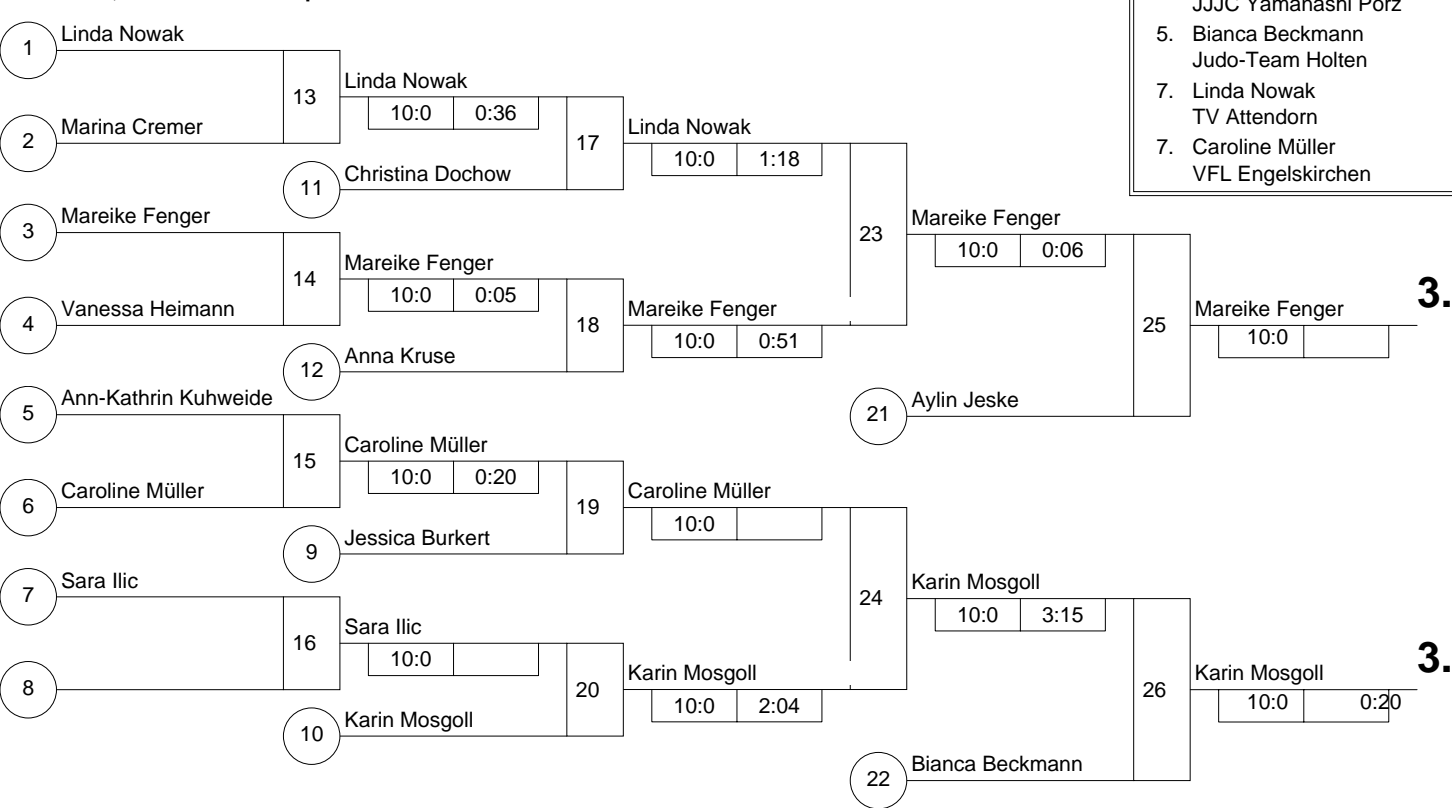

Hauptrunde, Los-Nr.

1	Jessica Burkert PSV Duisburg	D	1
9	Linda Nowak TV Attendorn	AR	1
5	Marina Cremer 1. JC Mönchengladbach	D	2
13	Maike Huppertz JC Haaren	K	2
3	Karin Mosgoll DJK Adler 07 Bottrop	MS	3
11	Mareike Fenger DJK Eintracht Borbeck	D	3
7	Vanessa Heimann Judofreunde Siegen-Linden	AR	4
15	Aylin Jeske JJJC Yamanashi Porz	K	4
2	Bianca Beckmann Judo-Team Holten	D	5
10	Ann-Kathrin Kuhweide Judoka Wattenscheid	AR	5
6	Christina Dochow Judofreunde Siegen-Linden	AR	6
14	Caroline Müller VFL Engelskirchen	K	6
4	Sara Ilic Post SV Düsseldorf	D	7
12	Christine Alt JC Sakura Herzogenrath	K	7
8	Anna Kruse JC Holzwickede	AR	8
16			8

Doppel-KO-System 16 mit 15 TN

Landessichtungsturnier U16 w
Duisburg-Walsum -63 kg
04.11.2006 Frauen u16
Stand: 04.11.2006, 17:14:15

- | | | |
|----|-----------------|----|
| 1. | Maike Huppertz | K |
| 2. | Christine Alt | K |
| 3. | Mareike Fenger | D |
| 3. | Karin Mosgoll | MS |
| 5. | Aylin Jeske | K |
| 5. | Bianca Beckmann | D |
| 7. | Linda Nowak | AR |
| 7. | Caroline Müller | K |

Trostrunde, Verlierer aus Kampf

Legende