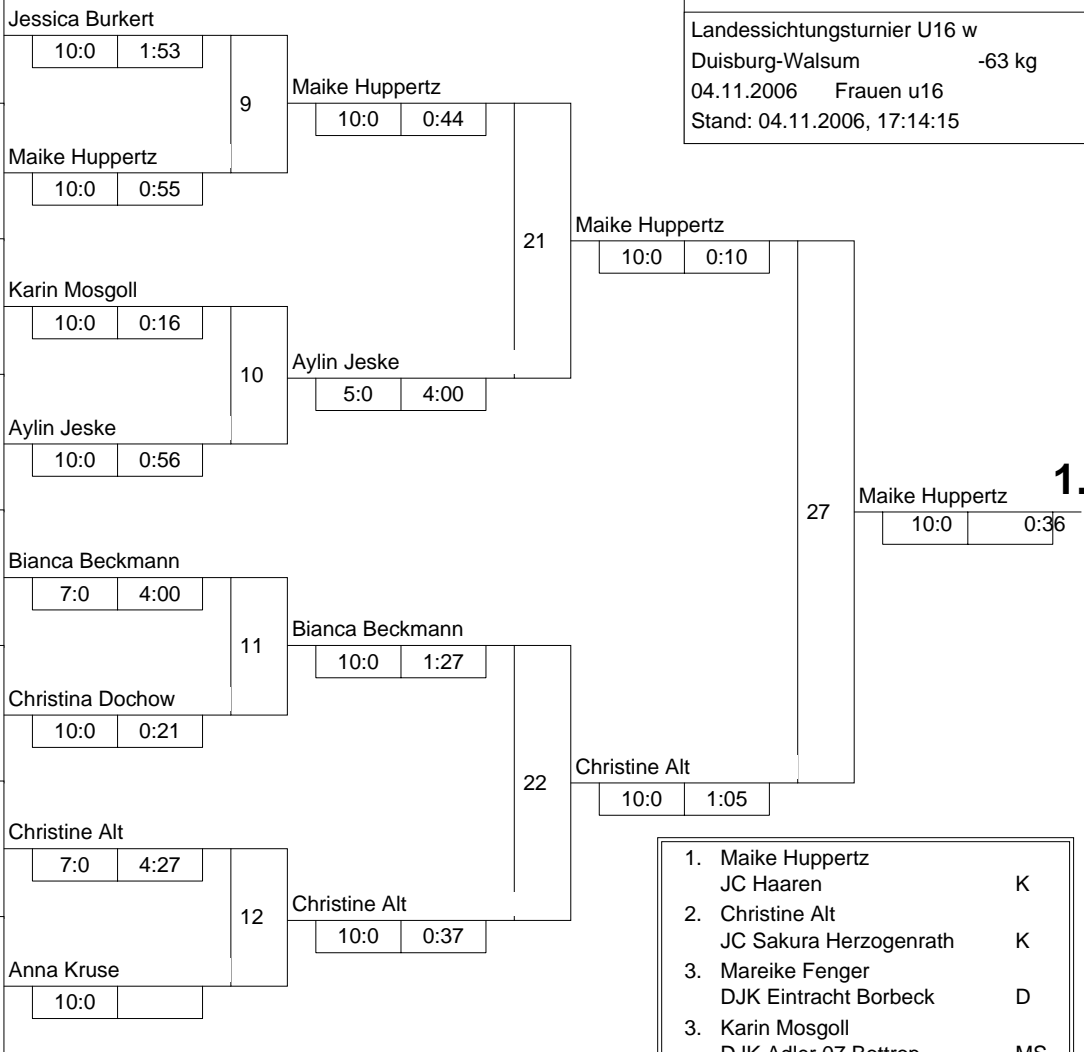

Hauptrunde, Los-Nr.

1	Jessica Burkert PSV Duisburg	D	1
9	Linda Nowak TV Attendorn	AR	1
5	Marina Cremer 1. JC Mönchengladbach	D	2
13	Maike Huppertz JC Haaren	K	2
3	Karin Mosgoll DJK Adler 07 Bottrop	MS	3
11	Mareike Fenger DJK Eintracht Borbeck	D	3
7	Vanessa Heimann Judofreunde Siegen-Linden	AR	4
15	Aylin Jeske JJJC Yamanashi Porz	K	4
2	Bianca Beckmann Judo-Team Holten	D	5
10	Ann-Kathrin Kuhweide Judoka Wattenscheid	AR	5
6	Christina Dochow Judofreunde Siegen-Linden	AR	6
14	Caroline Müller VFL Engelskirchen	K	6
4	Sara Ilic Post SV Düsseldorf	D	7
12	Christine Alt JC Sakura Herzogenrath	K	7
8	Anna Kruse JC Holzwickede	AR	8
16			8

Doppel-KO-System 16 mit 15 TN

Landessichtungsturnier U16 w
Duisburg-Walsum -63 kg
04.11.2006 Frauen u16
Stand: 04.11.2006, 17:14:15

- | | | |
|----|-----------------|----|
| 1. | Maike Huppertz | K |
| 2. | Christine Alt | K |
| 3. | Mareike Fenger | D |
| 3. | Karin Mosgoll | MS |
| 5. | Aylin Jeske | K |
| 5. | Bianca Beckmann | D |
| 7. | Linda Nowak | AR |
| 7. | Caroline Müller | K |

Trostrunde, Verlierer aus Kampf

Legende